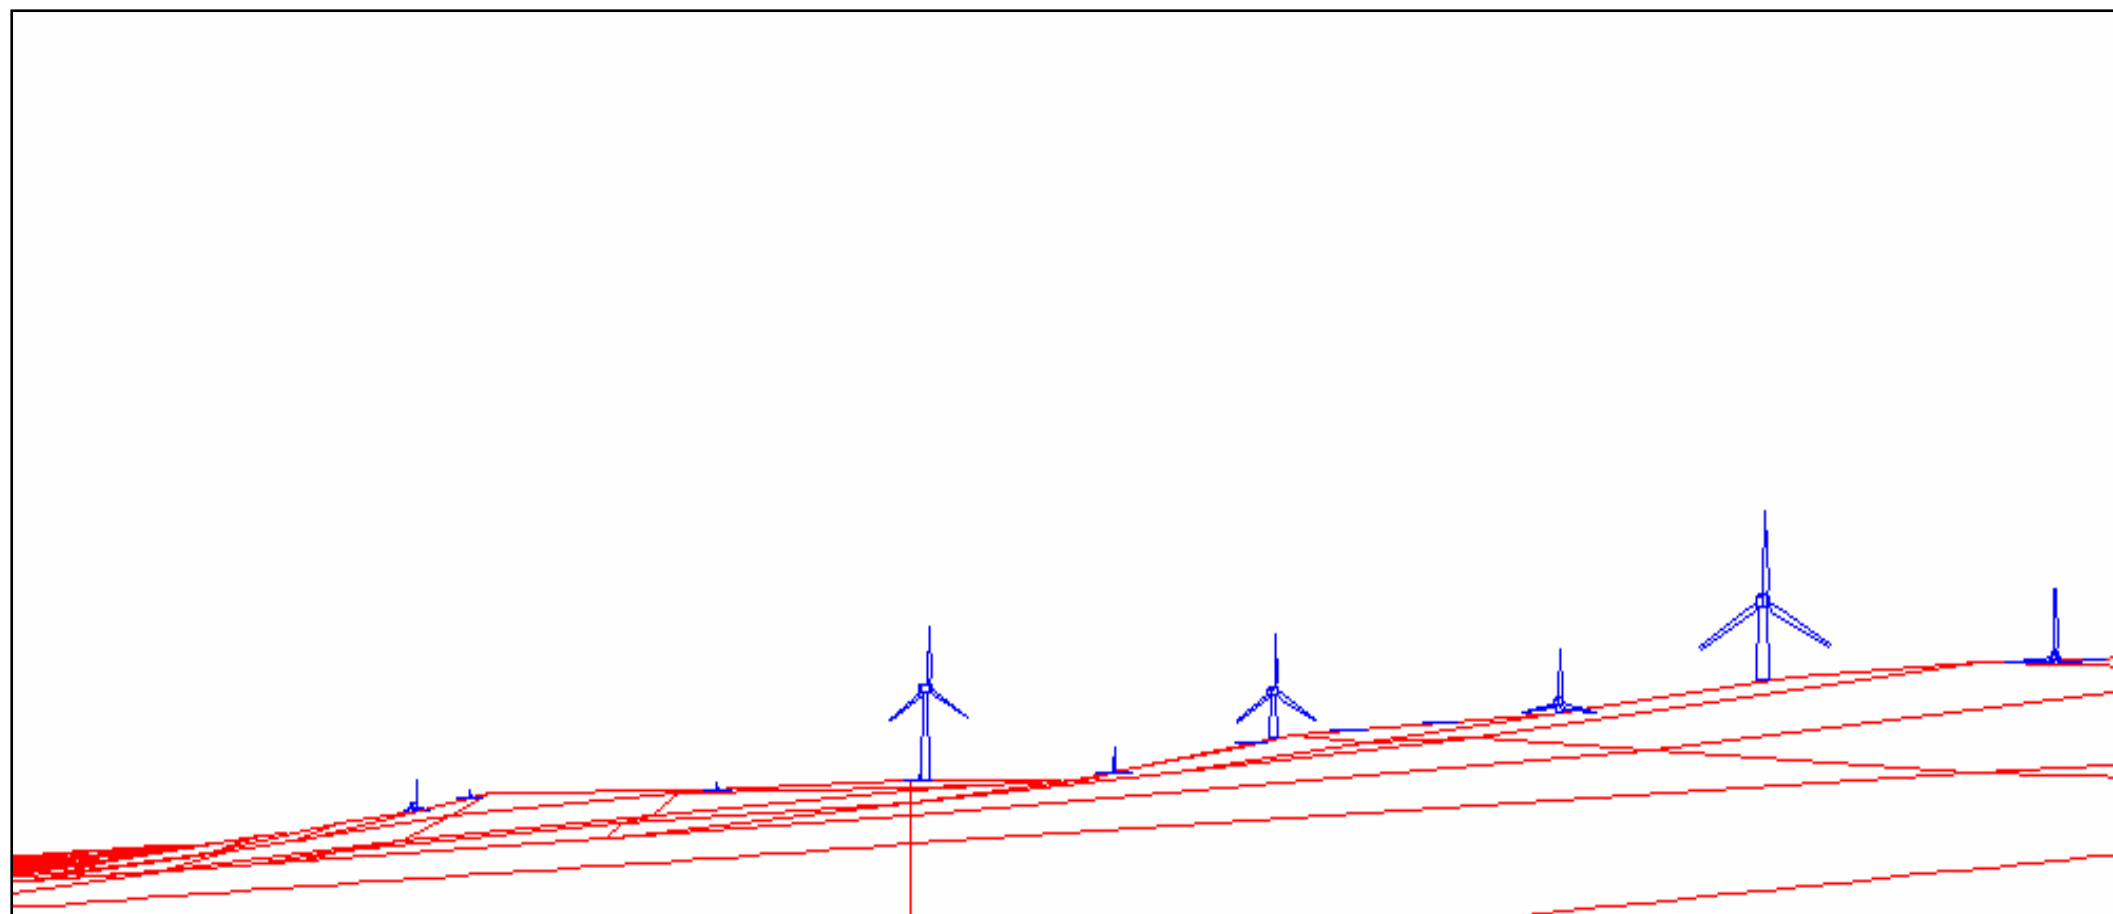

Montage photographique

Photo originale

Dessin technique (représentation schématique des éoliennes dans le paysage sur courbes de relief seulement (aucun couvert végétal))

CARIER

Figure 5.19 (Point de vue M) – 2
(Contraste des éoliennes accentué)

Baie-des-Sables, halte routière sur
132 (E)

Position 278199: 5400150
Réf MTM Quebec zone 6
Direction 94.0°(E)
Angle inclus 52°
Angle d'orientation 3.20°

helimax
www.helimax.com