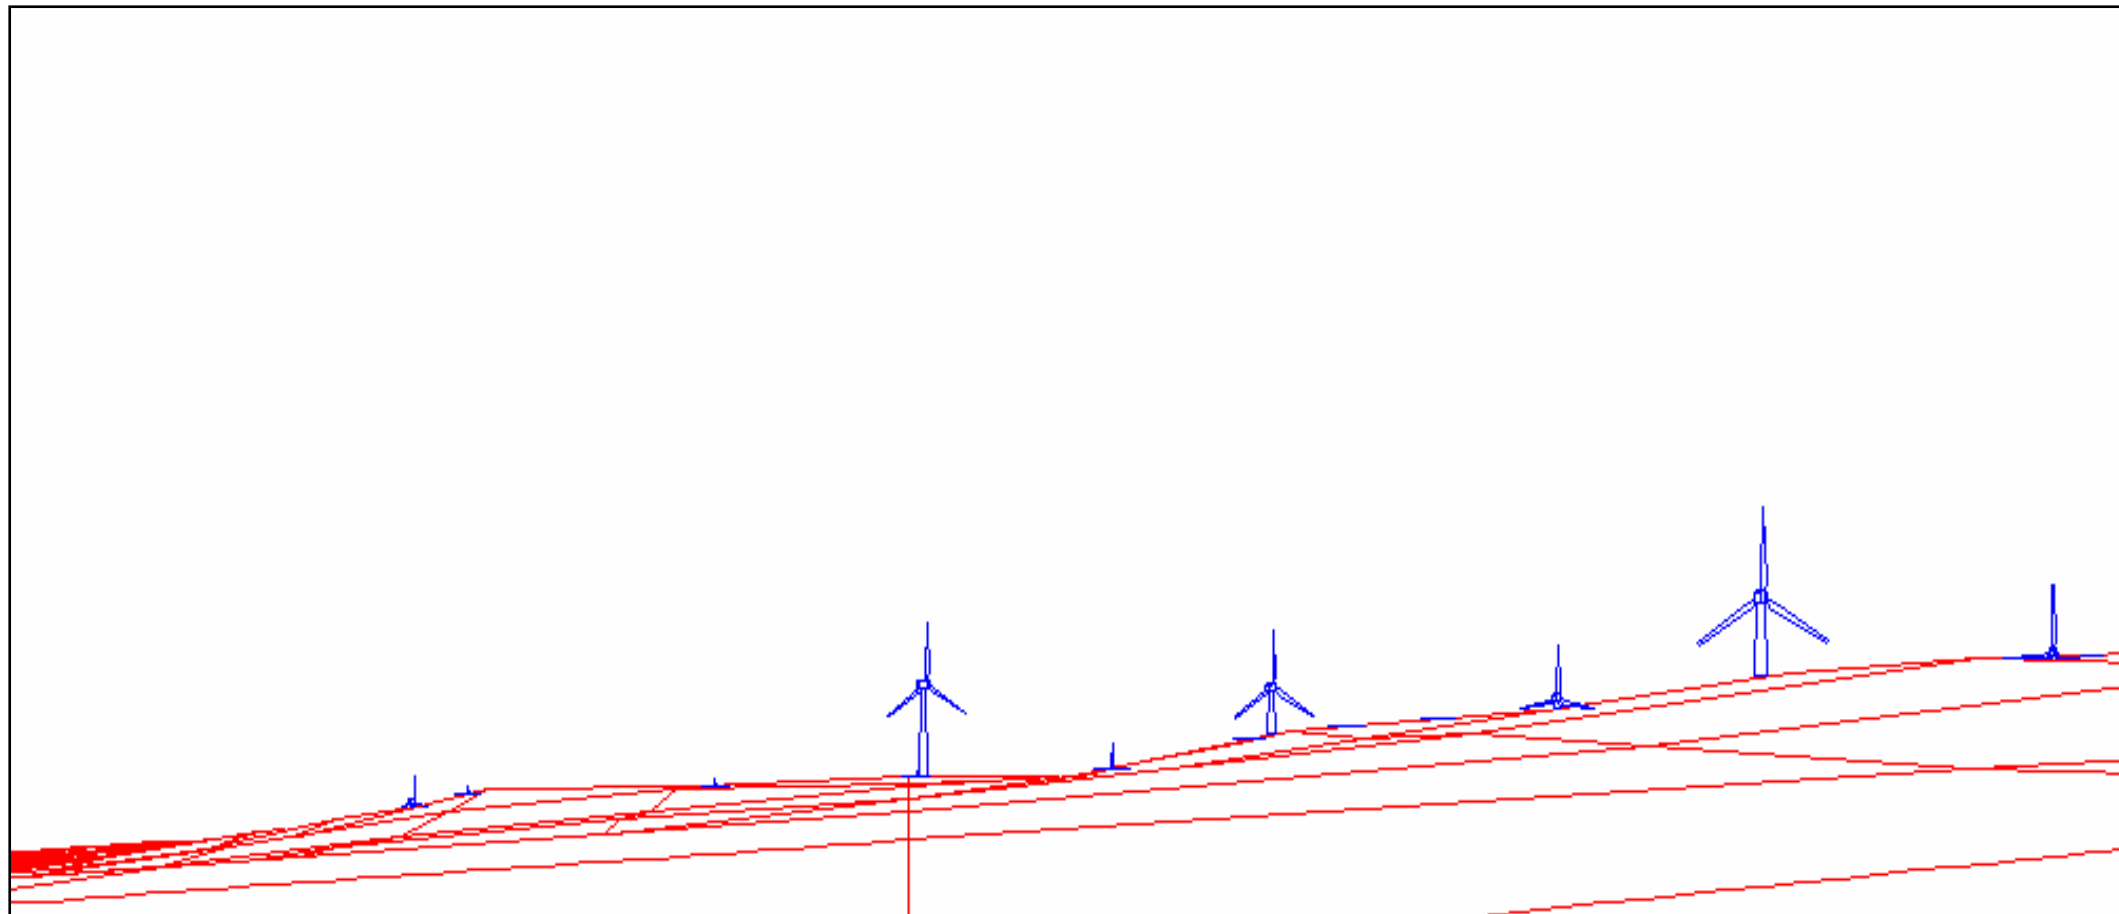

Montage photographique

Photo originale

Dessin technique (représentation schématique des éoliennes dans le paysage sur courbes de relief seulement (aucun couvert végétal))

**Figure 5.19 (Point de vue M)**

Baie-des-Sables, halte routière sur 132  
(E)

Position 278199: 5400150  
Réf MTM Quebec zone 6  
Direction  $94.0^{\circ}$ (E)  
Angle inclus  $52^{\circ}$   
Angle d'orientation  $3.20^{\circ}$

  
www.helimax.com