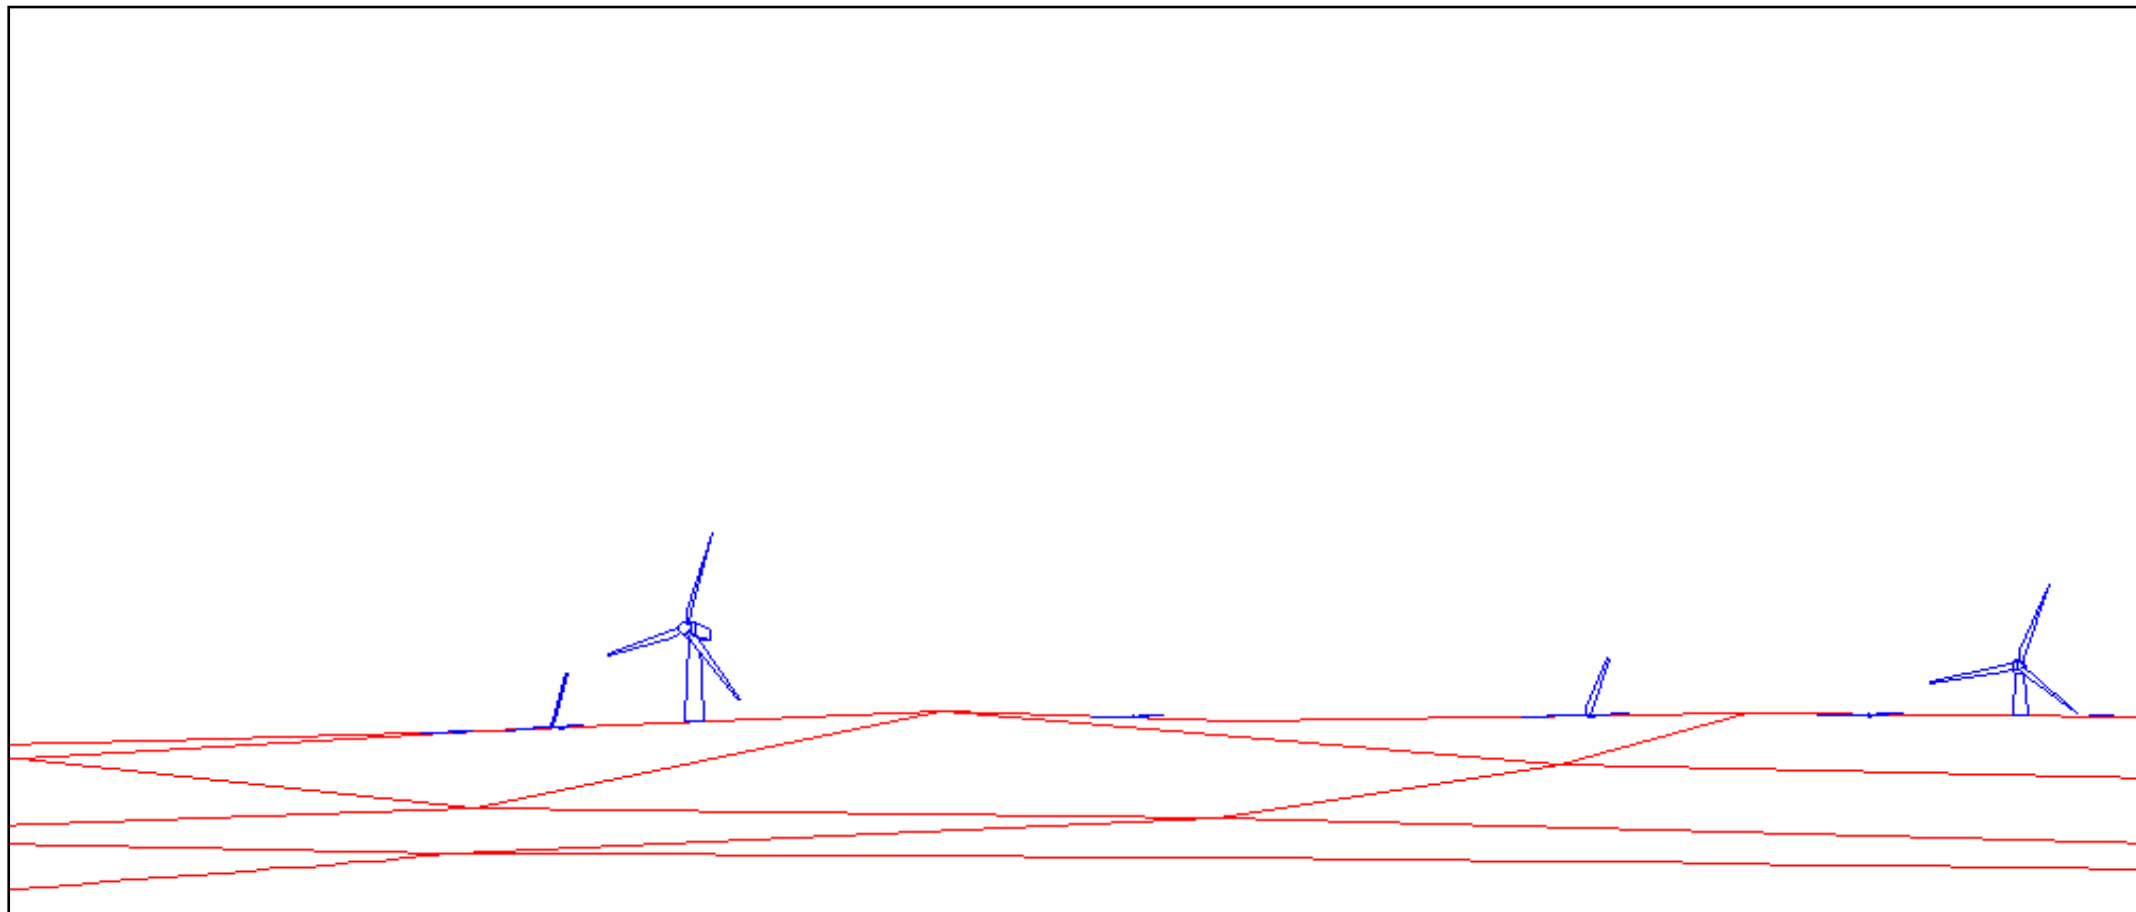

Montage photographique

Photo originale

Dessin technique (représentation schématique des éoliennes dans le paysage sur courbes de relief seulement (aucun couvert végétal))

CARIER

Figure 5.18 (Point de vue L)

Baie-des-Sables, halte routière sur
132 (SSE)

Position 278199: 5400150
Réf MTM QUÉBEC ZONE 6
Direction 149.1⁰(SSE)
Angle inclus 52⁰
Angle d'orientation 4.20⁰

www.helimax.com