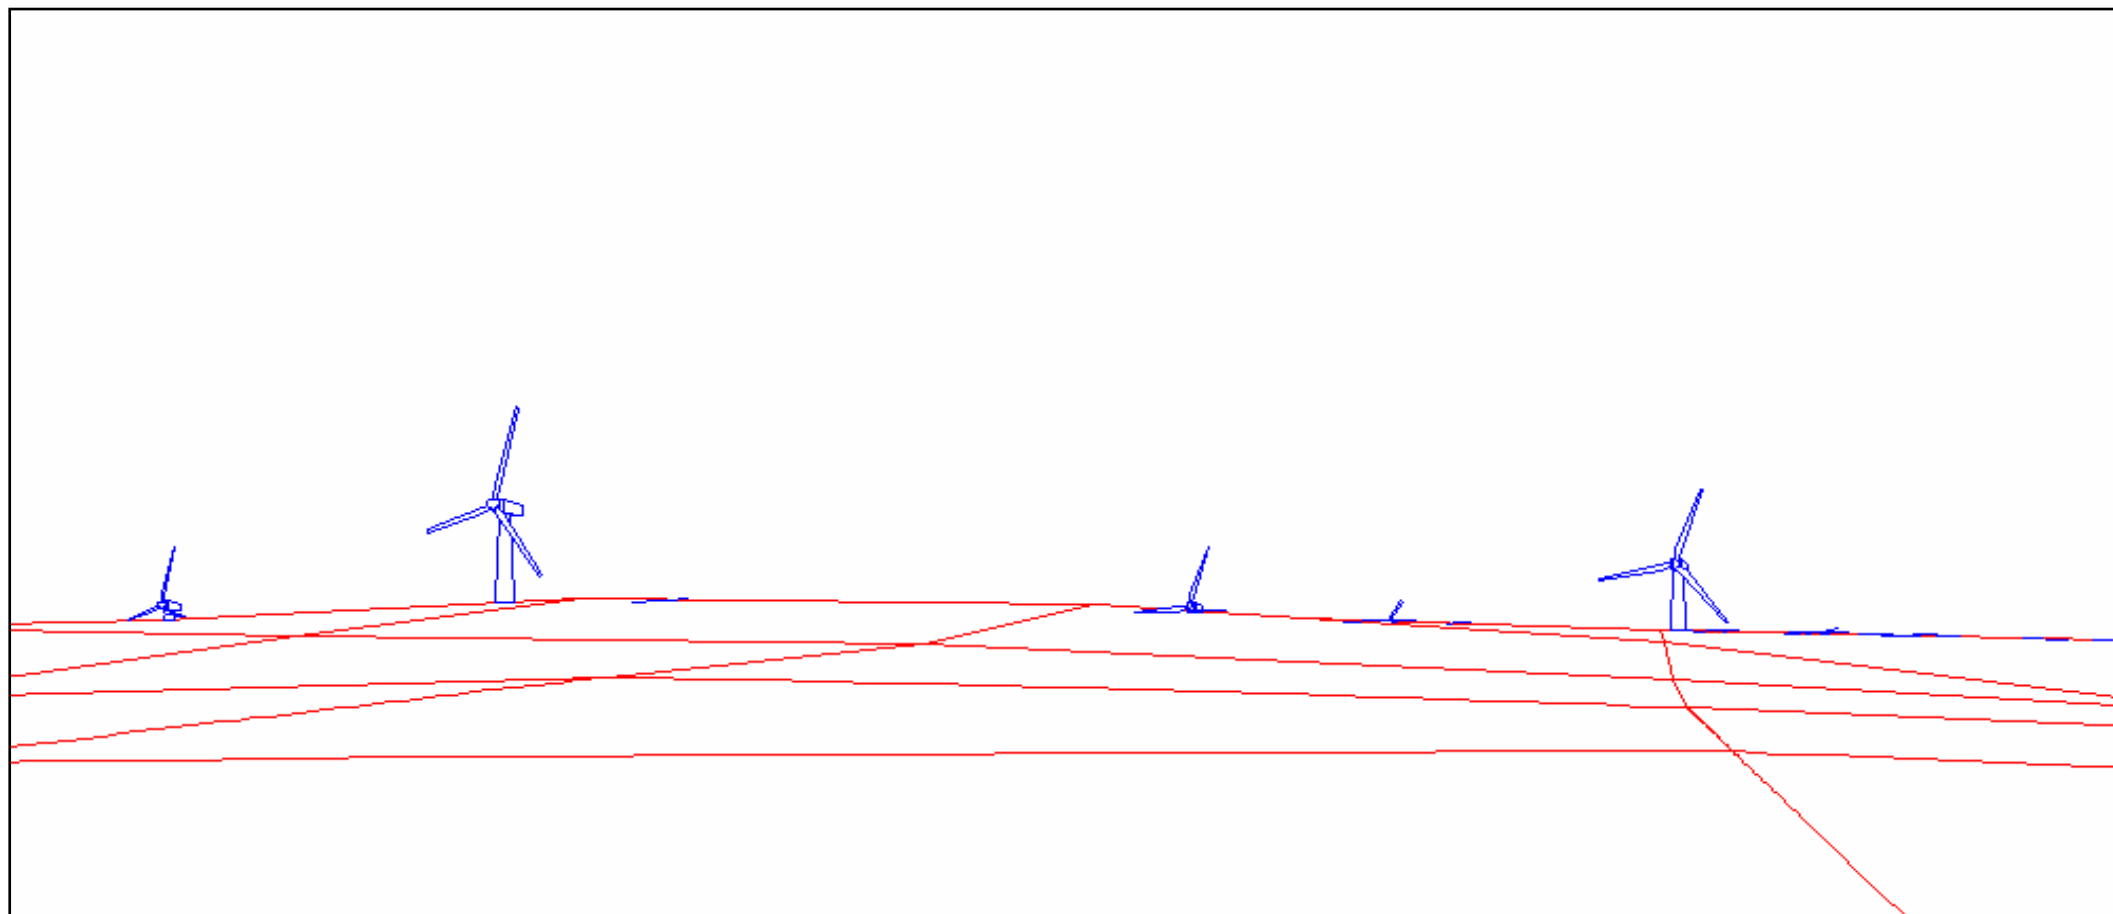

Montage photographique

Photo originale

Dessin technique (représentation schématique des éoliennes dans le paysage sur courbes de relief seulement (aucun couvert végétal))

CARIER

Figure 5.17 (Point de vue K)

Baie-des-Sables, halte route routière
sur 132 (SSE)

Position 278353: 5400252
Réf MTM QUÉBEC ZONE 6
Direction 166°(SSE)
Angle inclus 52°
Angle d'orientation 1.0°

helimax
www.helimax.com