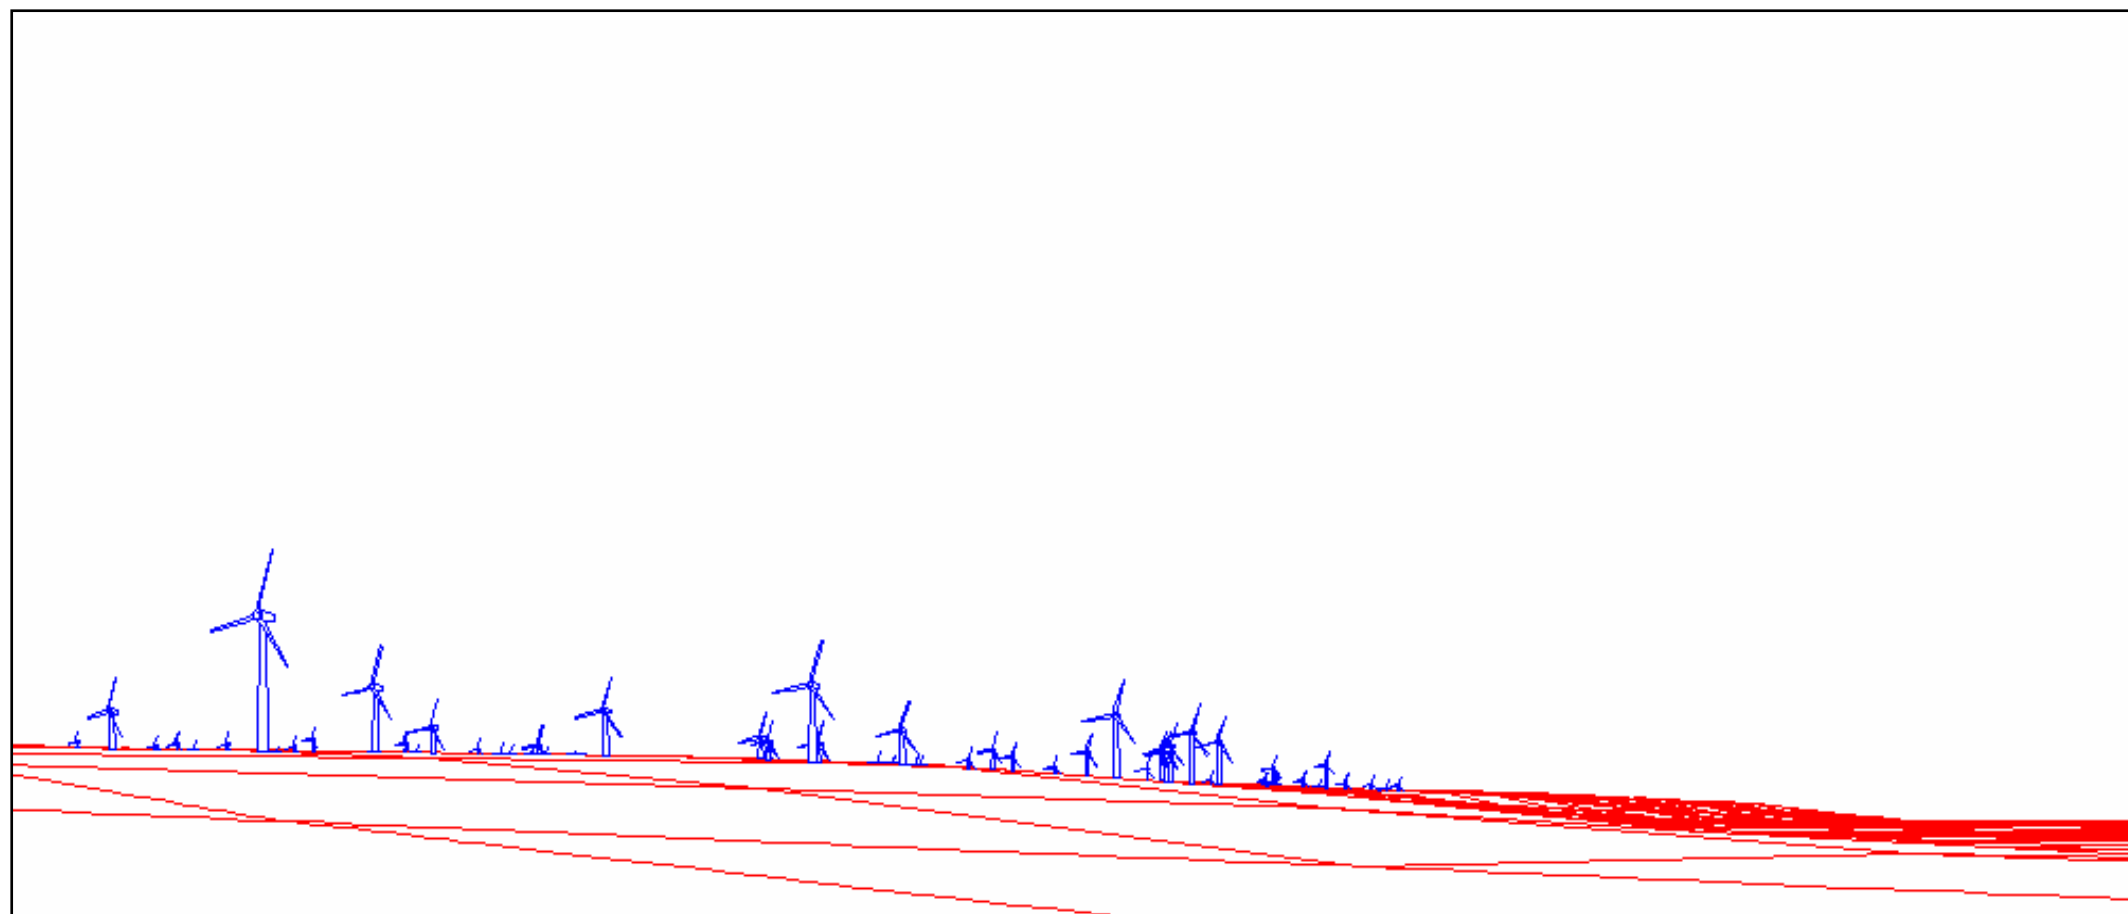

Montage photographique

Photo originale

Dessin technique (représentation schématique des éoliennes dans le paysage sur courbes de relief seulement (aucun couvert végétal))

CARRIER

Figure 5.16 (Point de vue J) – 2
(Contraste des éoliennes accentué)

Route 132 voyageant vers l'ouest à
Baie-des-Sables (SO)

Position 280427: 5401422
Réf MTM QUÉBEC ZONE 6
Direction 220°(SW)
Angle inclus 52°
Angle d'orientation 1.9°

helimax
www.helimax.com