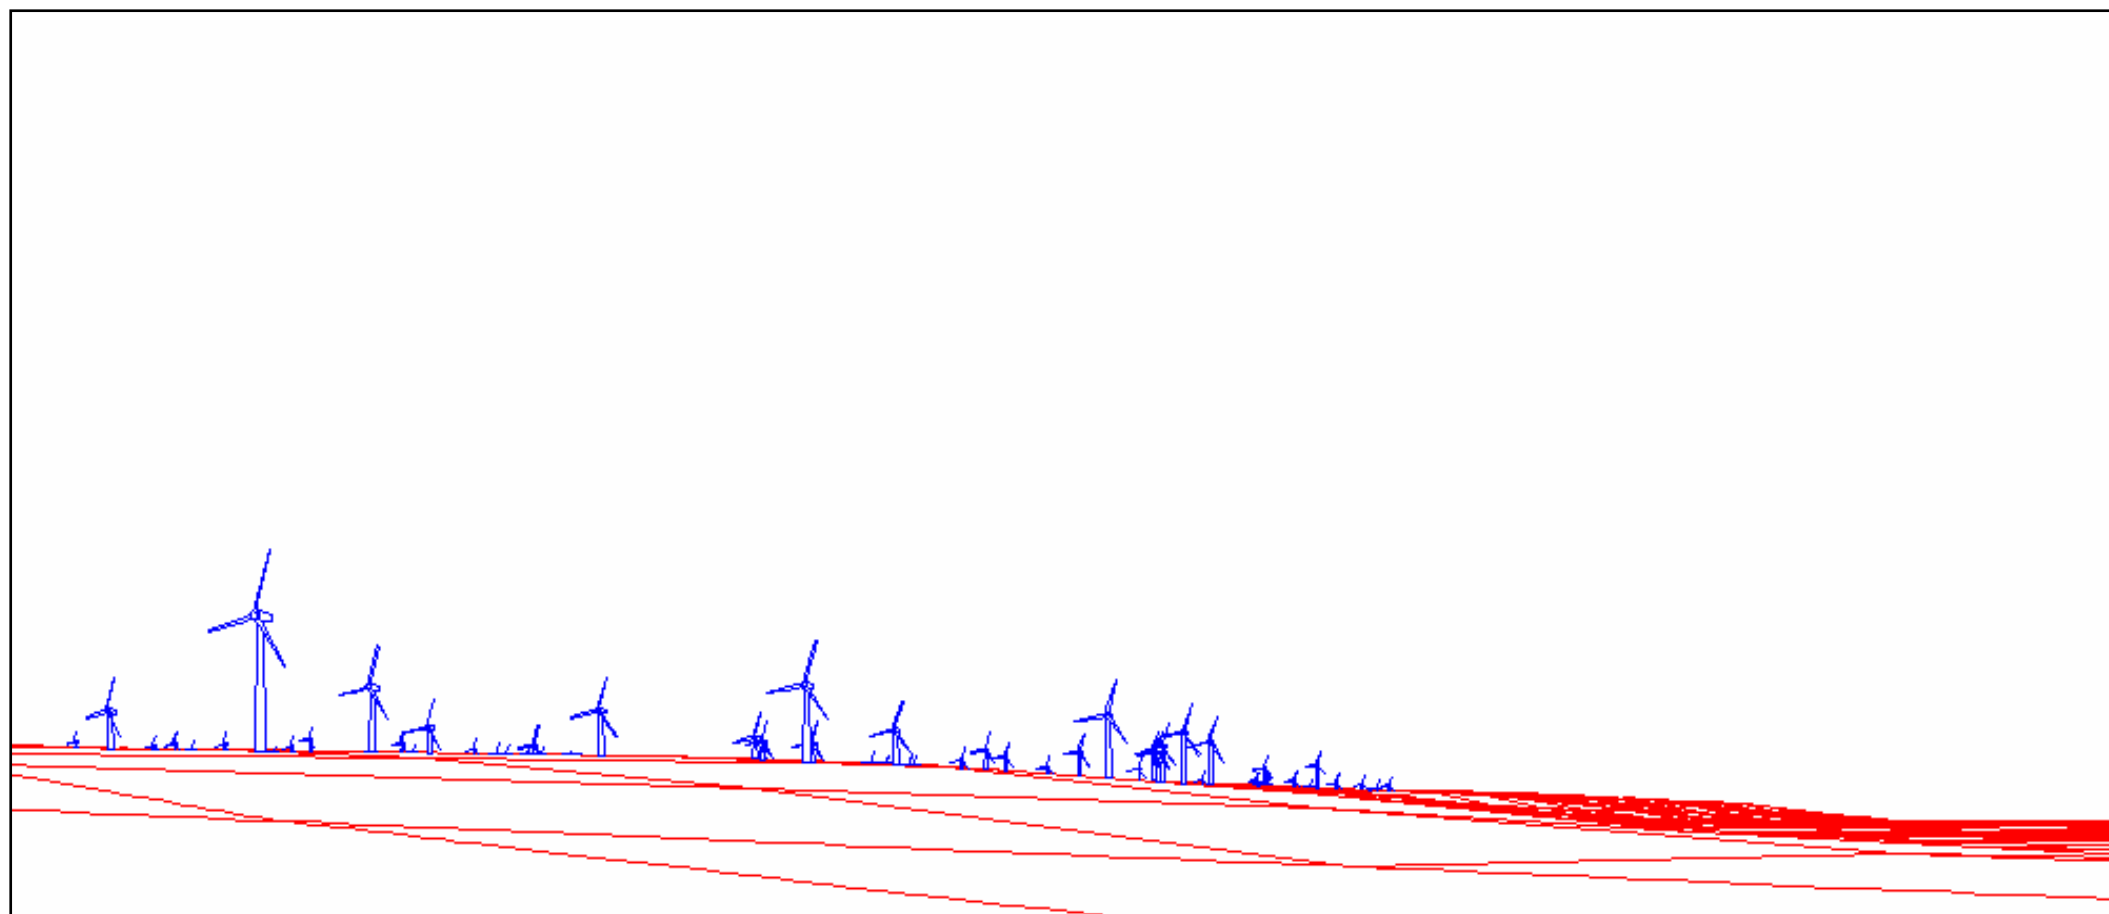

Montage photographique

Photo originale

Dessin technique (représentation schématique des éoliennes dans le paysage sur courbes de relief seulement (aucun couvert végétal))

The logo for CARRIER, featuring the word "CARRIER" in a bold, sans-serif font with a stylized blue bird-like graphic above the letter "I".

**Figure 5.16 (Point de vue J)**

Route 132 voyageant vers l'ouest à  
Baie-des-Sables (SO)

Position 280427: 5401422  
Réf MTM QUÉBEC ZONE 6  
Direction 220°(SW)  
Angle inclus 52°  
Angle d'orientation 1.9°