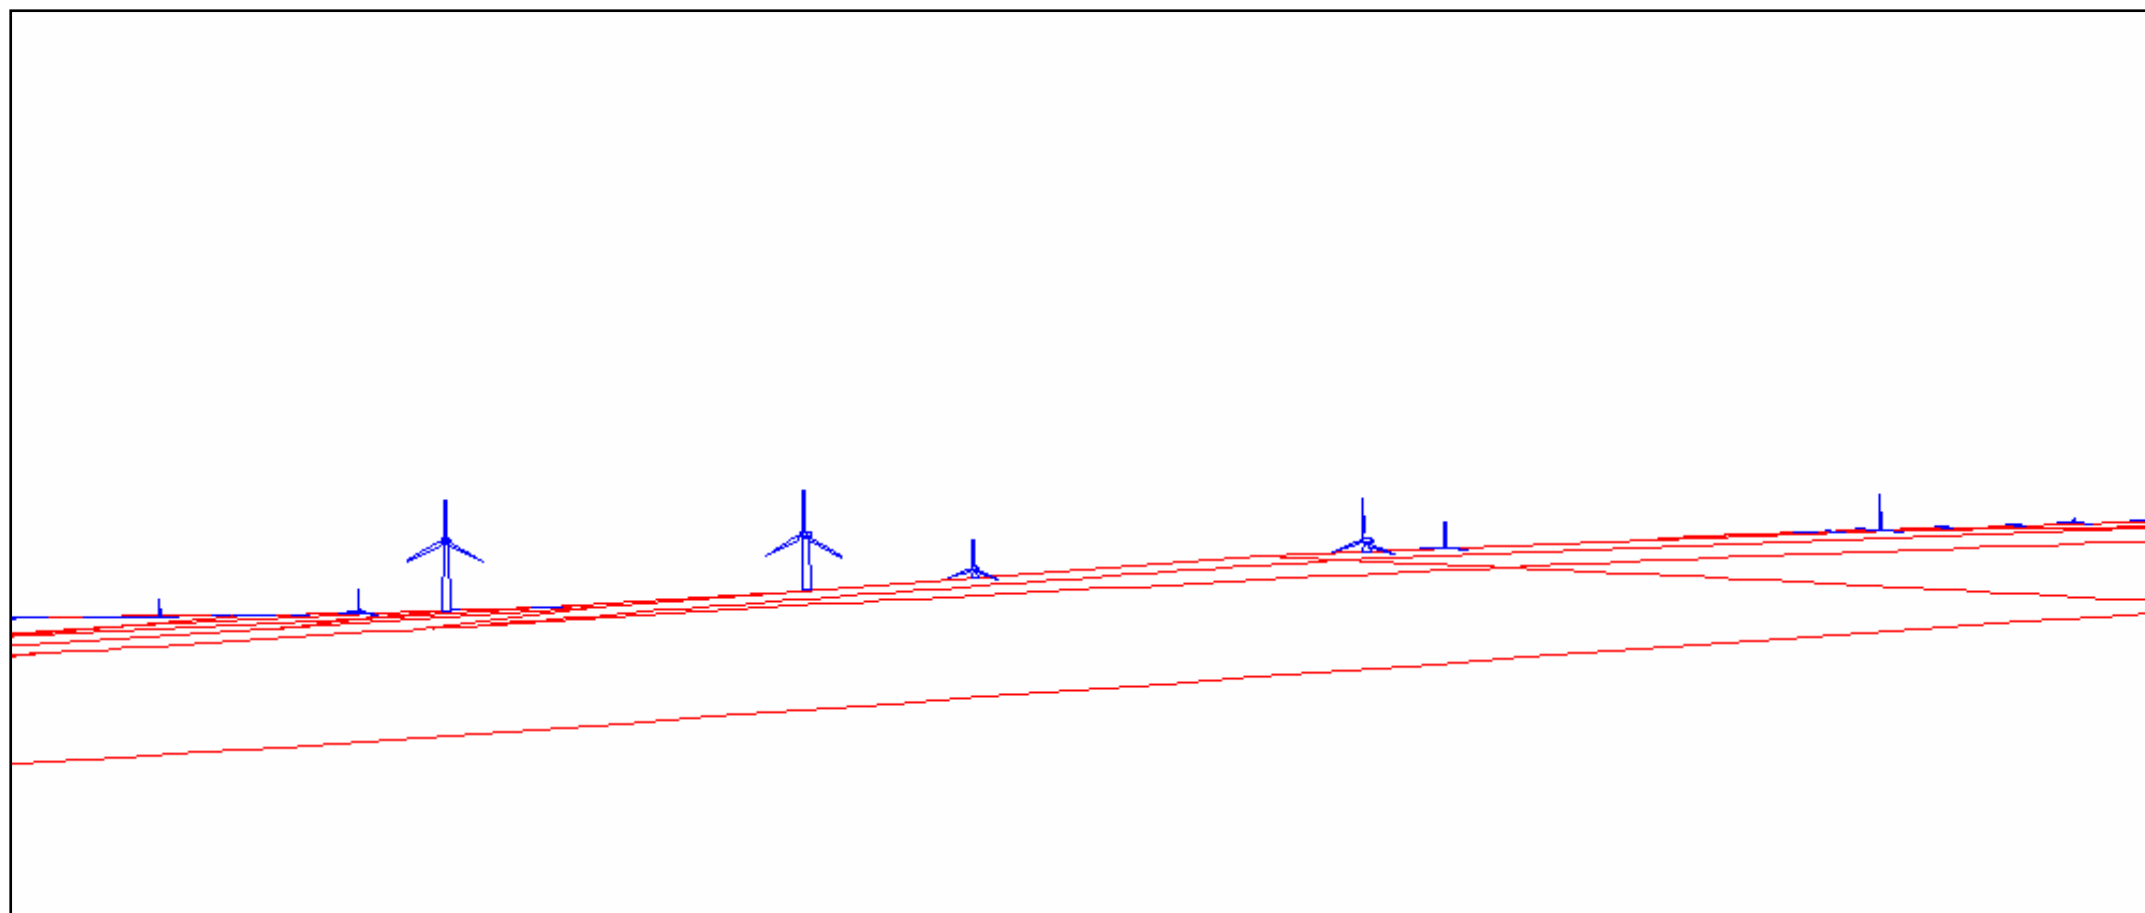

Montage photographique

Photo originale

Dessin technique (représentation schématique des éoliennes dans le paysage sur courbes de relief seulement (aucun couvert végétal))

  
CARIER

**Figure 5.15 (Point de vue I)**

Route 132 voyageant vers l'est, à Baie-des-Sables (E)

Position 273375: 5396015  
Ref MTM QUÉBEC ZONE 6  
Direction  $90.4^{\circ}(E)$   
Angle inclus  $52^{\circ}$   
Angle d'orientation  $-2.0^{\circ}$