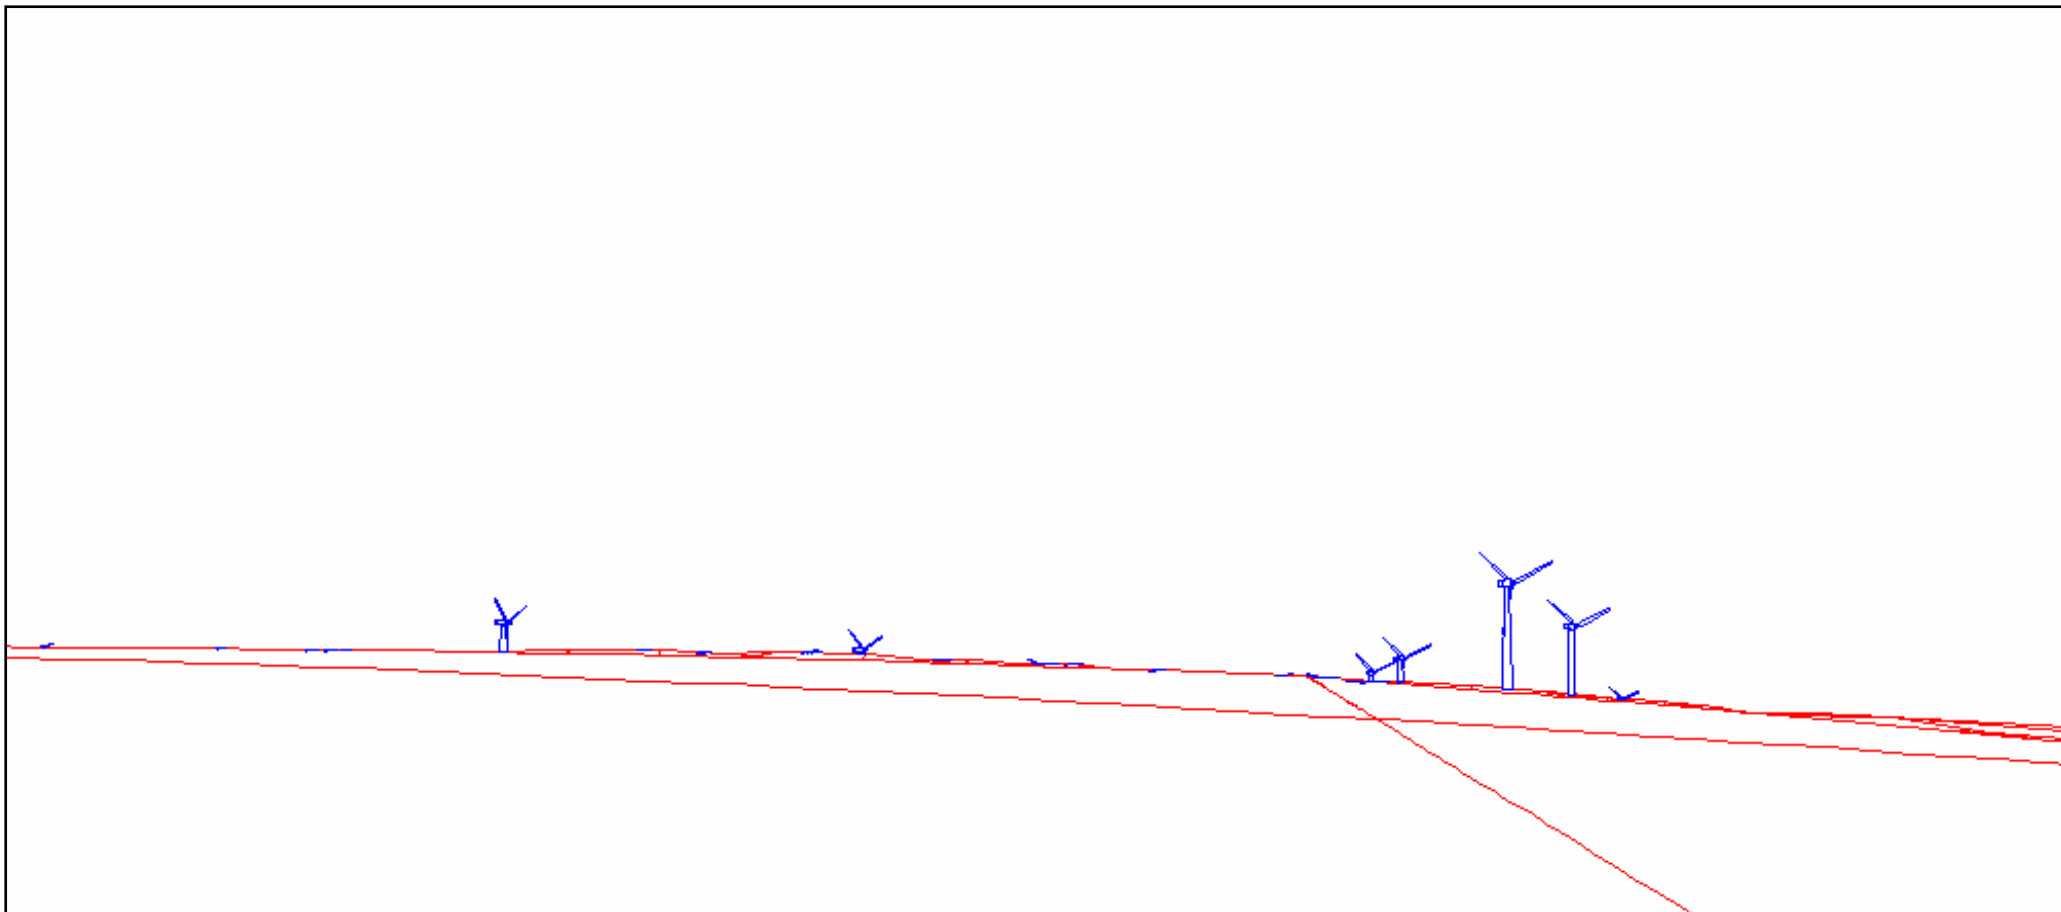

Montage photographique

Photo originale

Dessin technique (représentation schématique des éoliennes dans le paysage sur courbes de relief seulement (aucun couvert végétal))

CARRIER

Figure 5.13 (Point de vue G)

Baie-des-Sables, vue de la rue principale (S)

Position 275553: 5398150  
 Réf MTM QUÉBEC ZONE 6  
 Direction 175°(S)  
 Angle inclus 52°  
 Angle d'orientation 1.4°

helimax  
 www.helimax.com