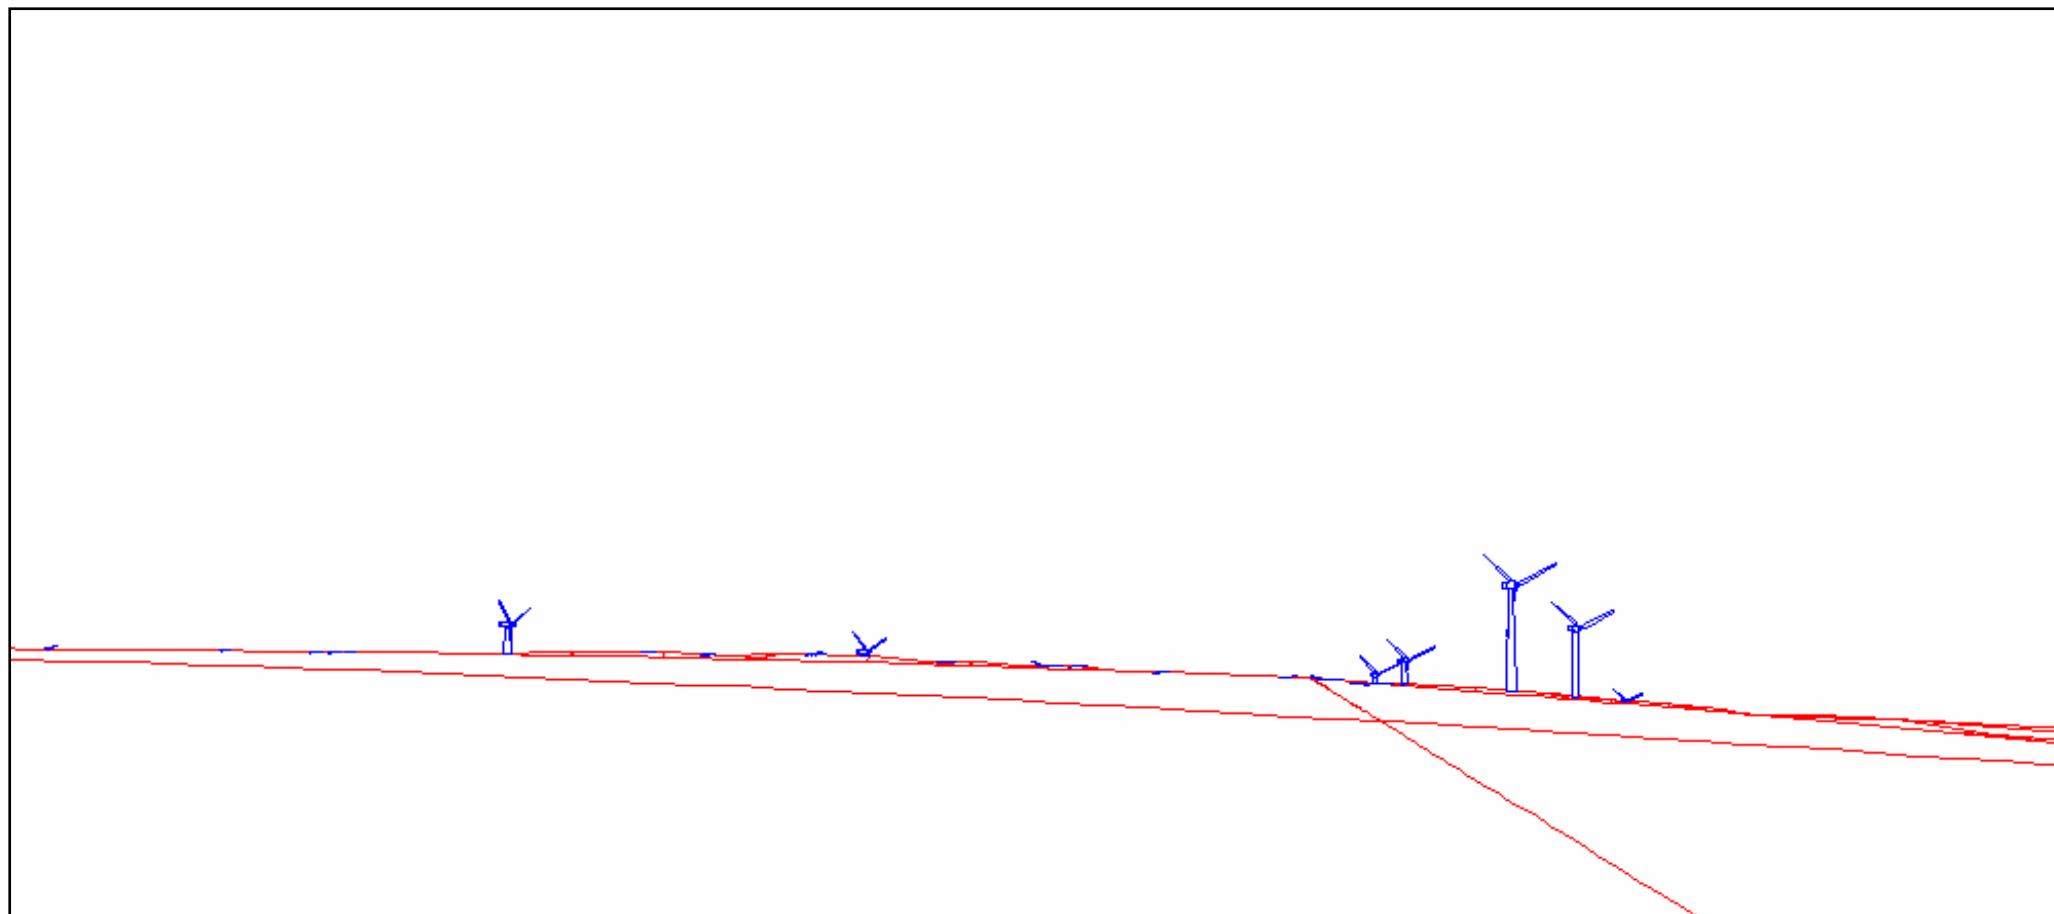

Montage photographique

Photo originale

Dessin technique (représentation schématique des éoliennes dans le paysage sur courbes de relief seulement (aucun couvert végétal))

CARRIER

Figure 5.13 (Point de vue G) - 2
(Contraste des éoliennes accentué)

Baie-des-Sables, vue de la rue principale (S)

Position 275553; 5398150
Réf MTM QUÉBEC ZONE 6
Direction 175°(S)
Angle inclus 52°
Angle d'orientation 1.4°

helimax
www.helimax.com