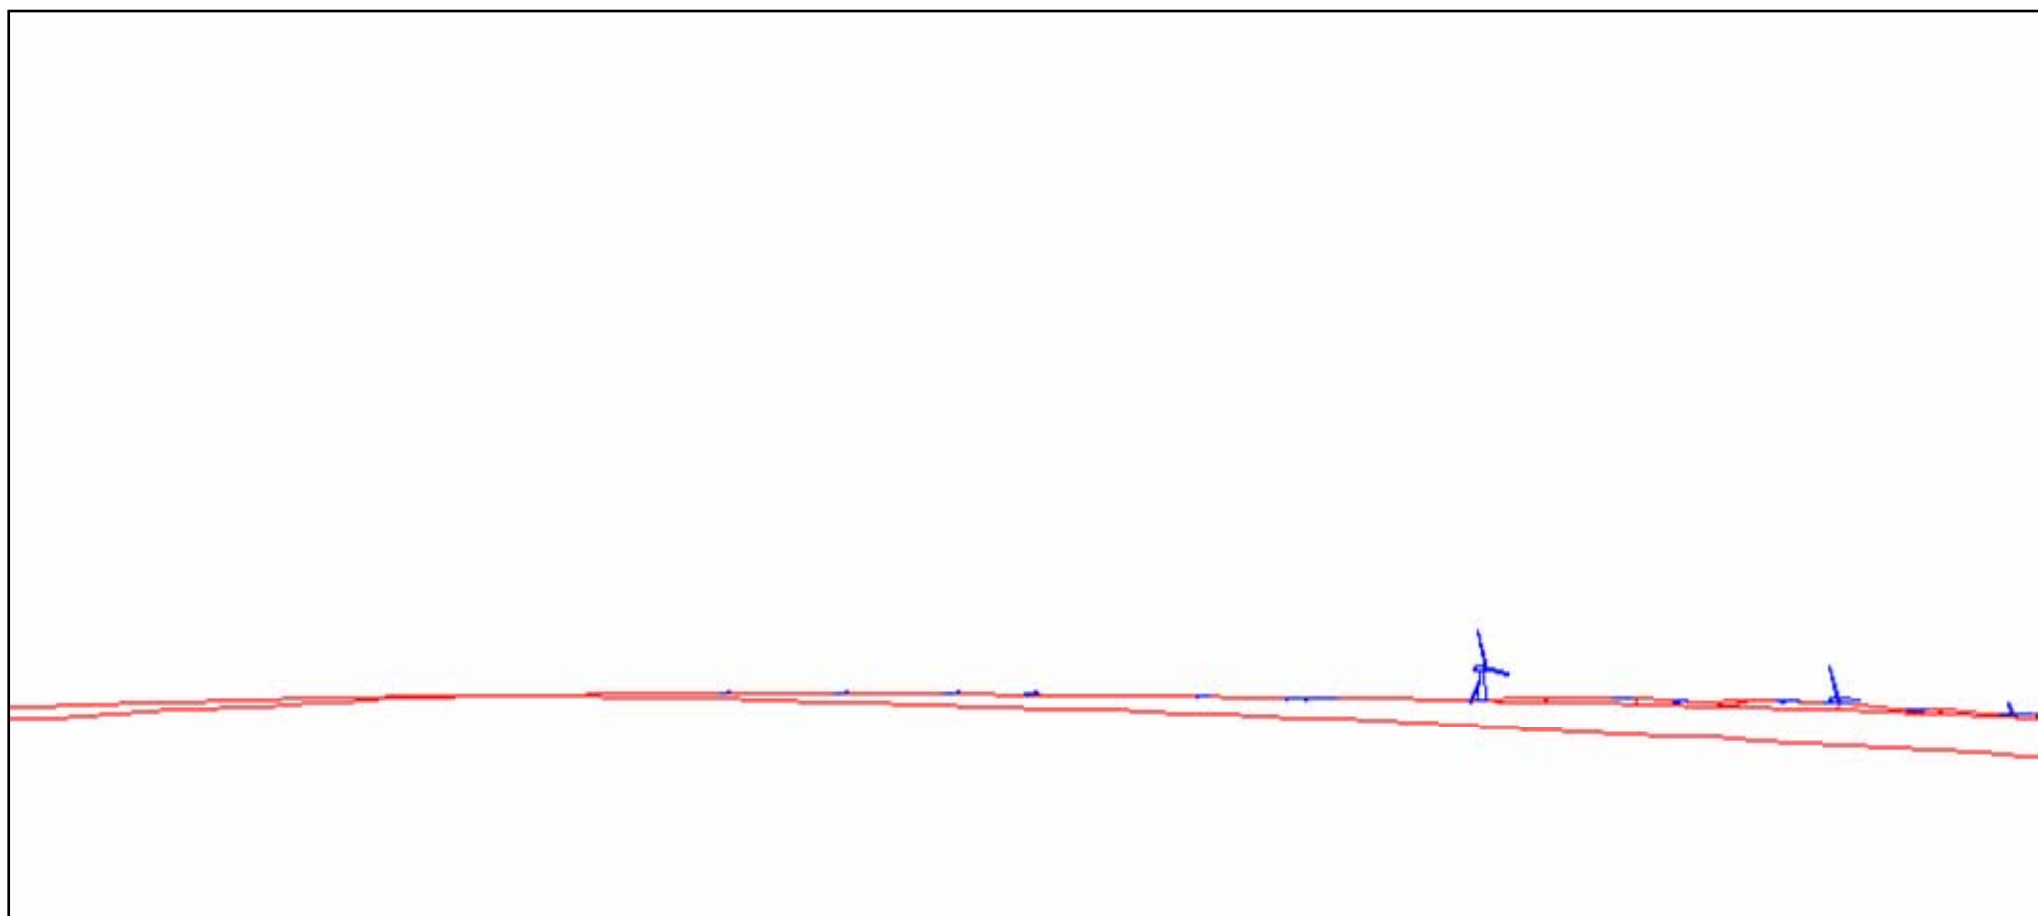

Montage photographique

Photo originale

Dessin technique (représentation schématique des éoliennes dans le paysage sur courbes de relief seulement (aucun couvert végétal))

Figure 5.12 (Point de vue F)

Baie-des-Sables, vue de la rue principale (SE)

Position 275553: 5398150
Réf MTM QUÉBEC ZONE 6
Direction 150°(SE)
Angle inclus 52°
Angle d'orientation -3.3°