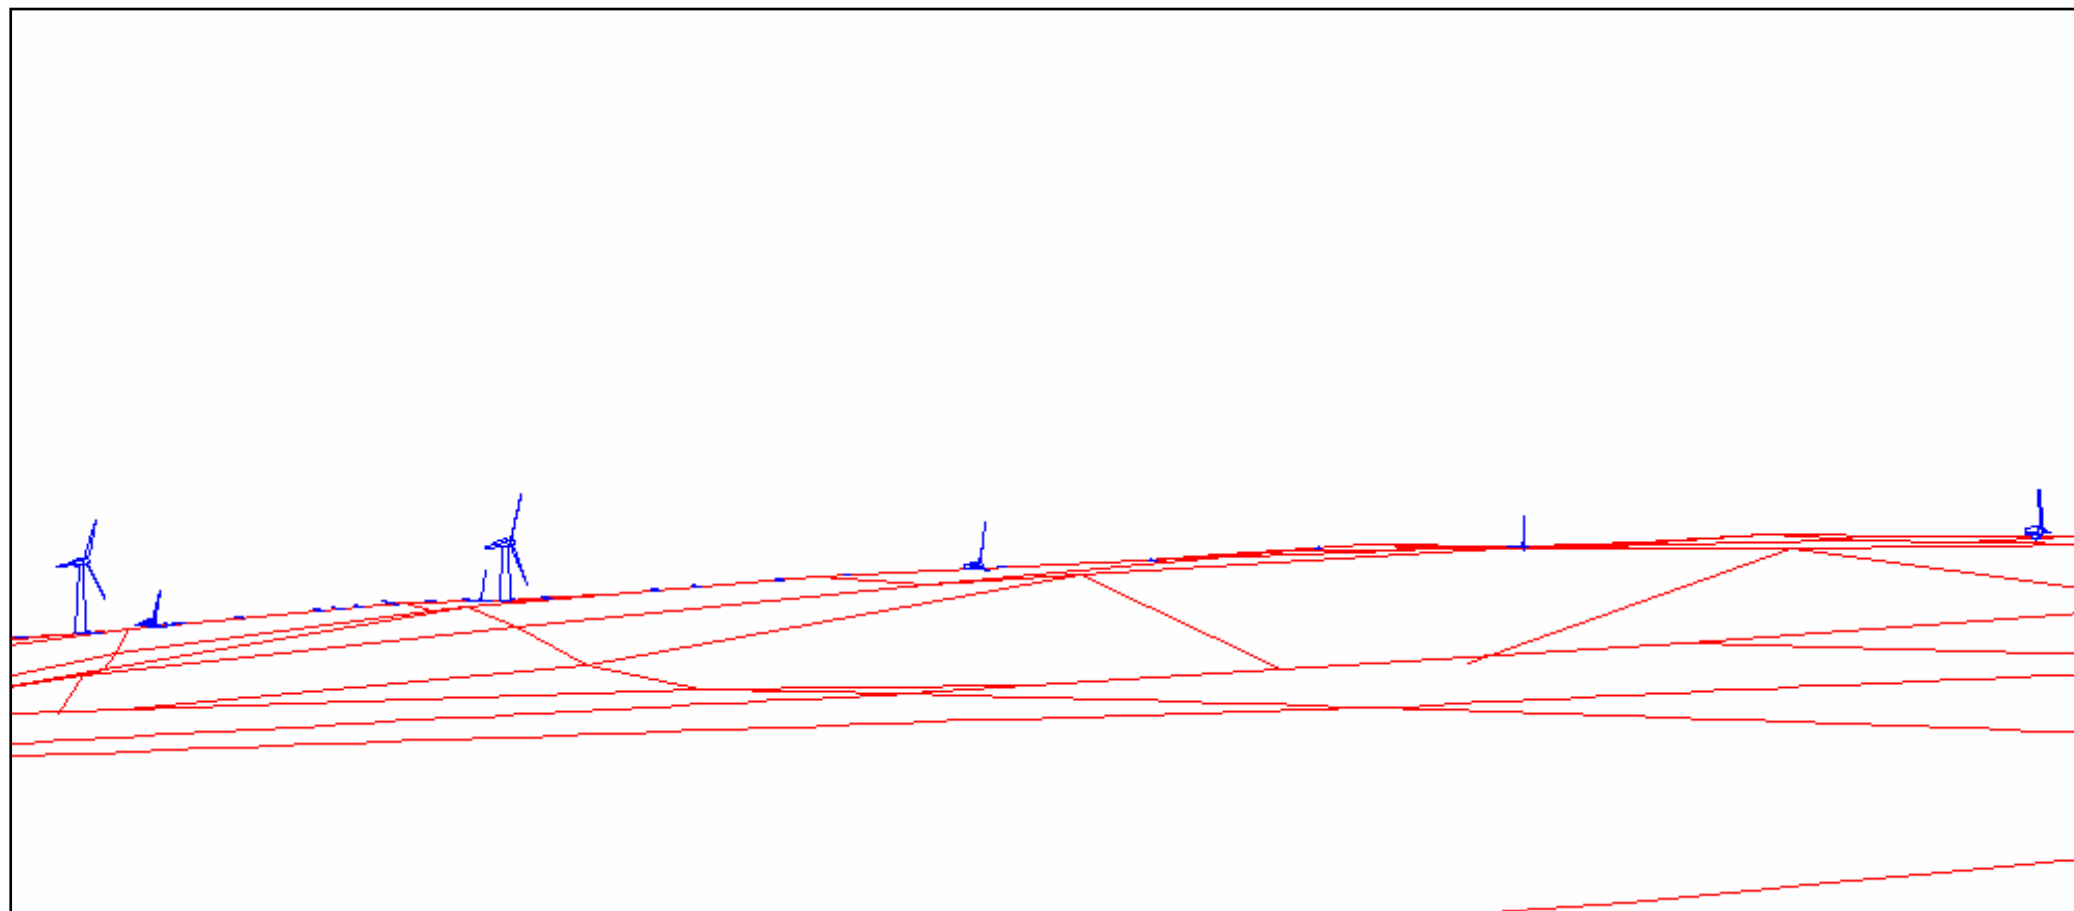

Montage photographique

Photo originale

Dessin technique (représentation schématique des éoliennes dans le paysage sur courbes de relief seulement (aucun couvert végétal))

CARRIER

Figure 5.10 (Point de vue D)

Métis-sur-Mer, vue de la rue principale (ESE)

Location 270586 : 5394036
 Ref MTM QUÉBEC ZONE 6
 Direction 111° (ESE)
 Angle 52°
 Angle de direction 0

helimax
 www.helimax.com