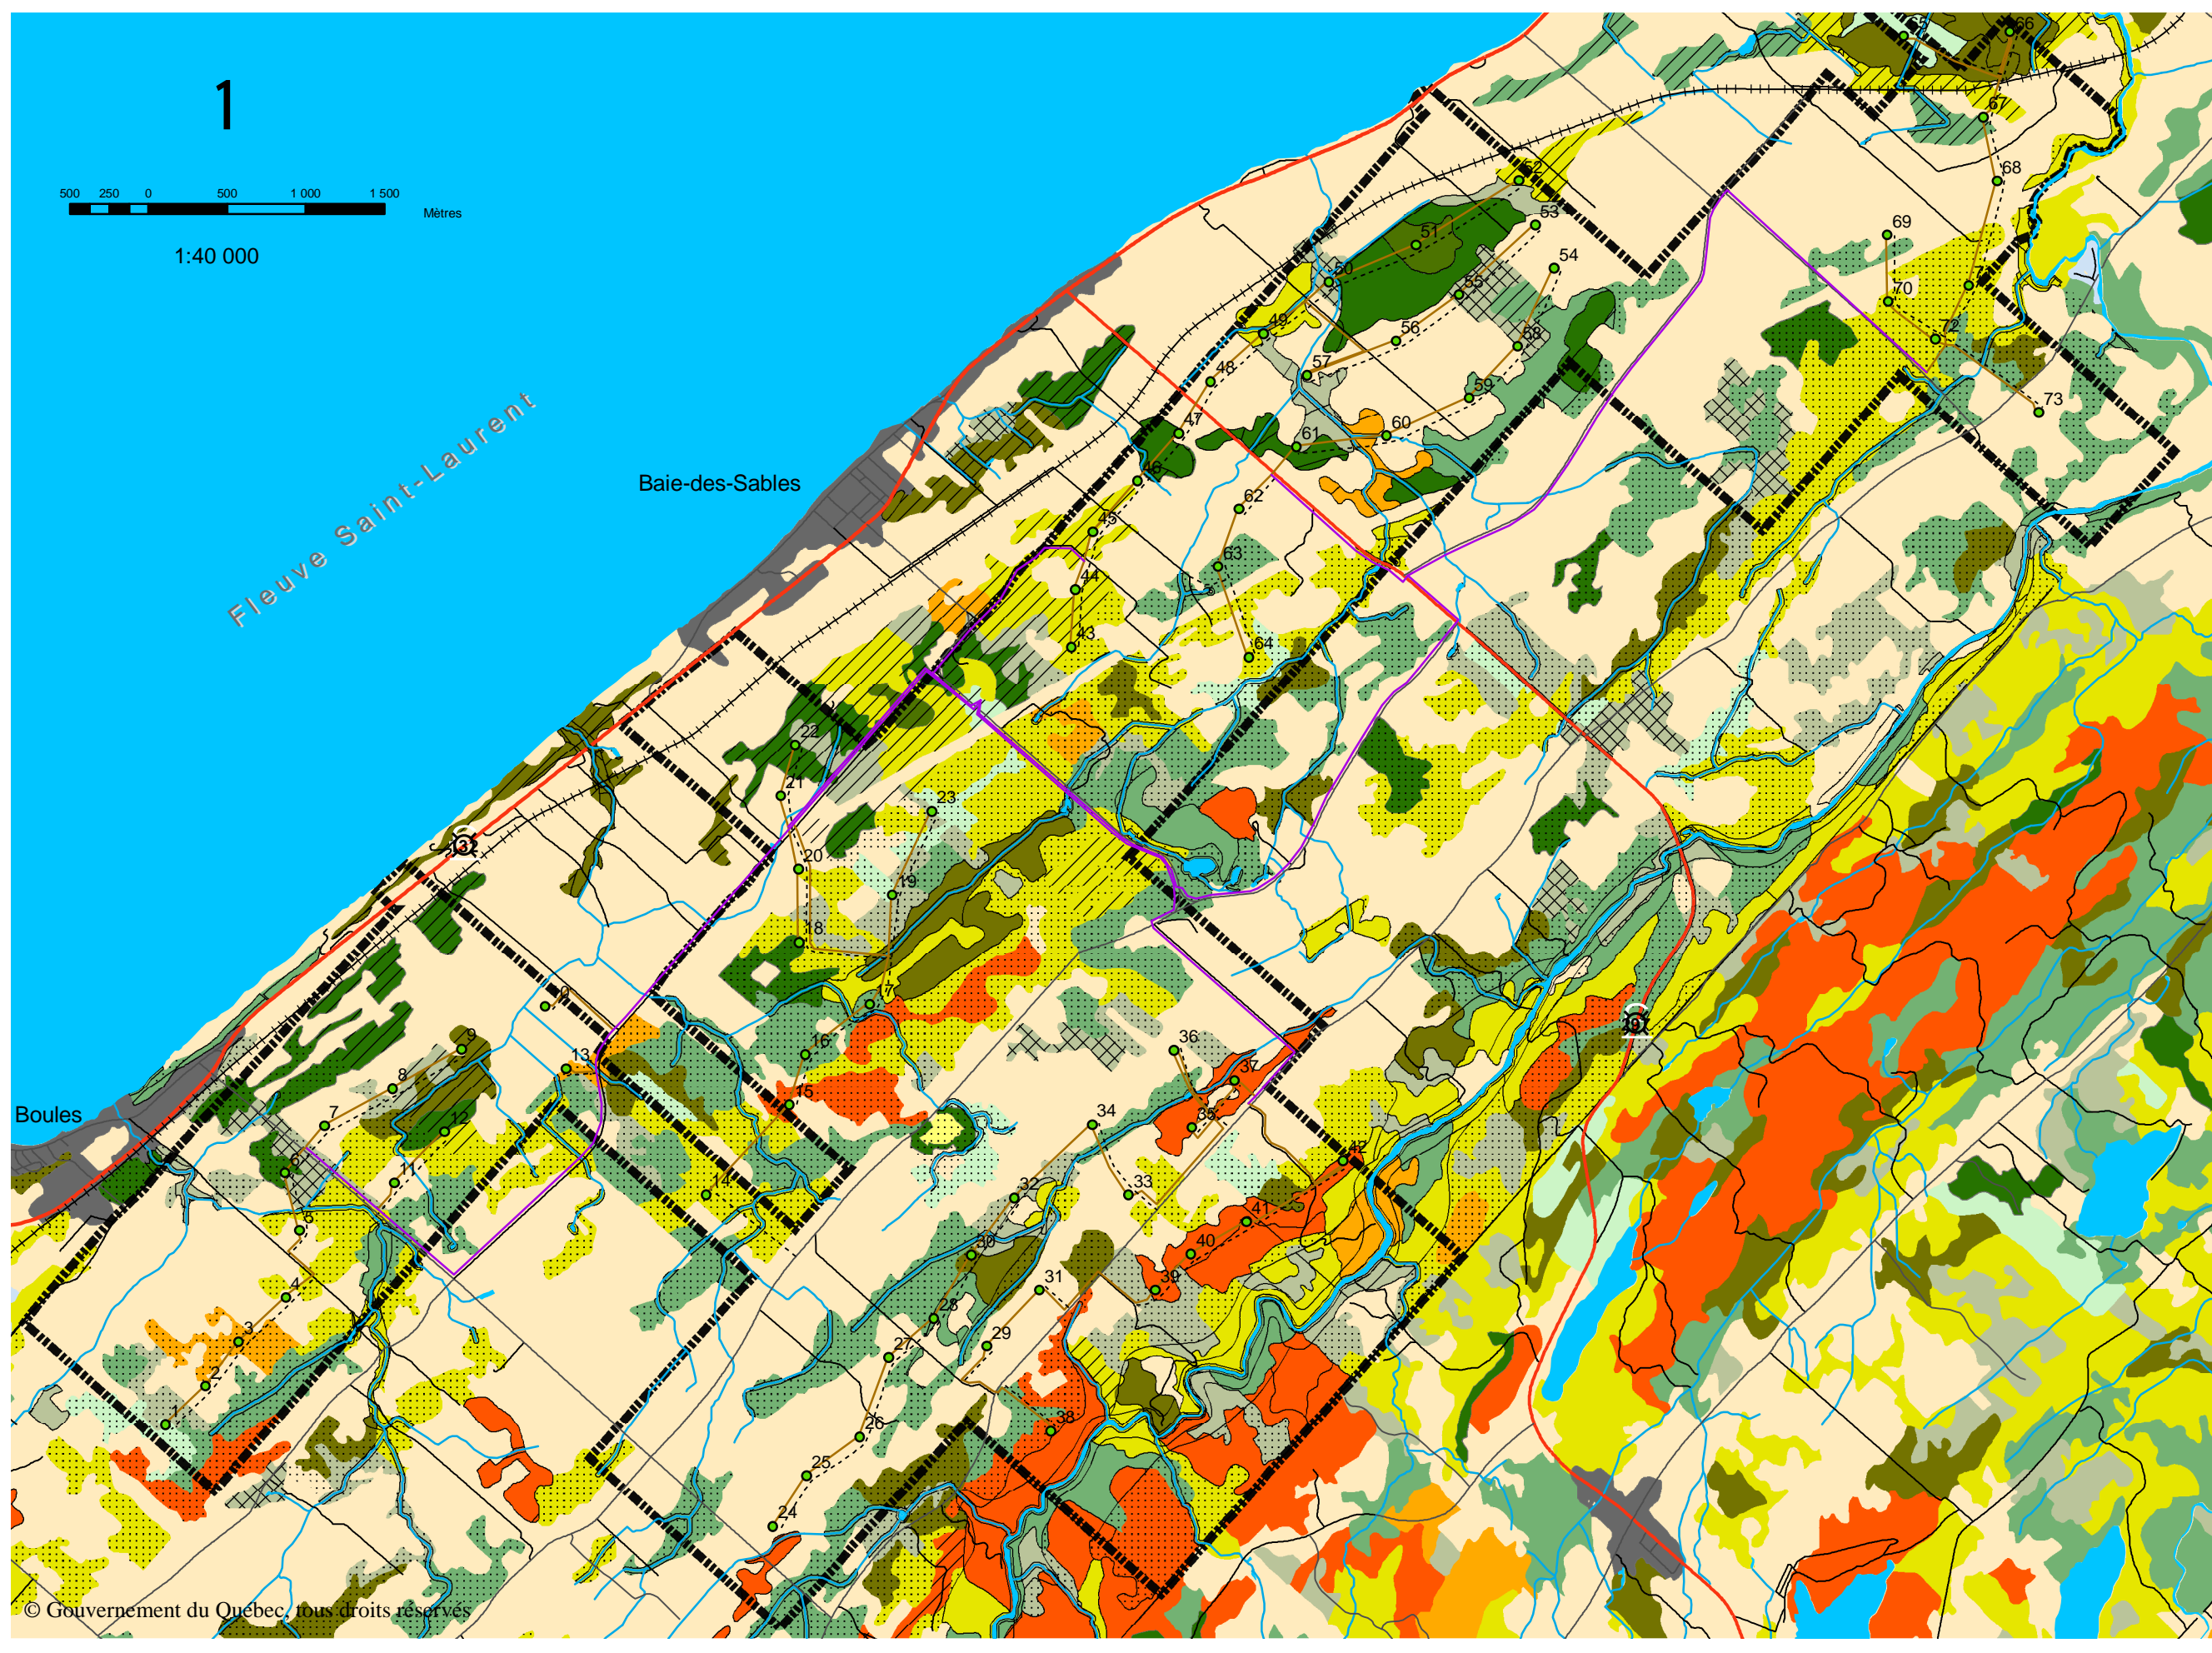

Carte 2.6
Portrait forestier du territoire de Baie-des-Sables

Légende

- +++++ Chemin de fer
 - Cours d'eau
 - Routes 132 et 297
 - Route
 - ▬ Limites du parc éolien
 - Éolienne
 - Ligne électrique aérienne
 - Ligne électrique souterraine
 - - - - - Route à construire
 - Plan d'eau
 - Récréotouristique
 - Concentration urbaine
 - Agriculture
- Peuplement forestier**
- Régénération
 - Jeune peuplement
 - Sapinière
 - Pessière
 - Résineux mixte
 - Cédrière
 - Érablière
 - Feuillus intolérants
 - Bétulaie jaune
 - Feuillus mixtes
- Affectation du PPMV**
- ▨ Conservation
 - Protection
 - /// Aménagement selon les spécificités du site
 - ▤ Aménagement en harmonie avec les ressources