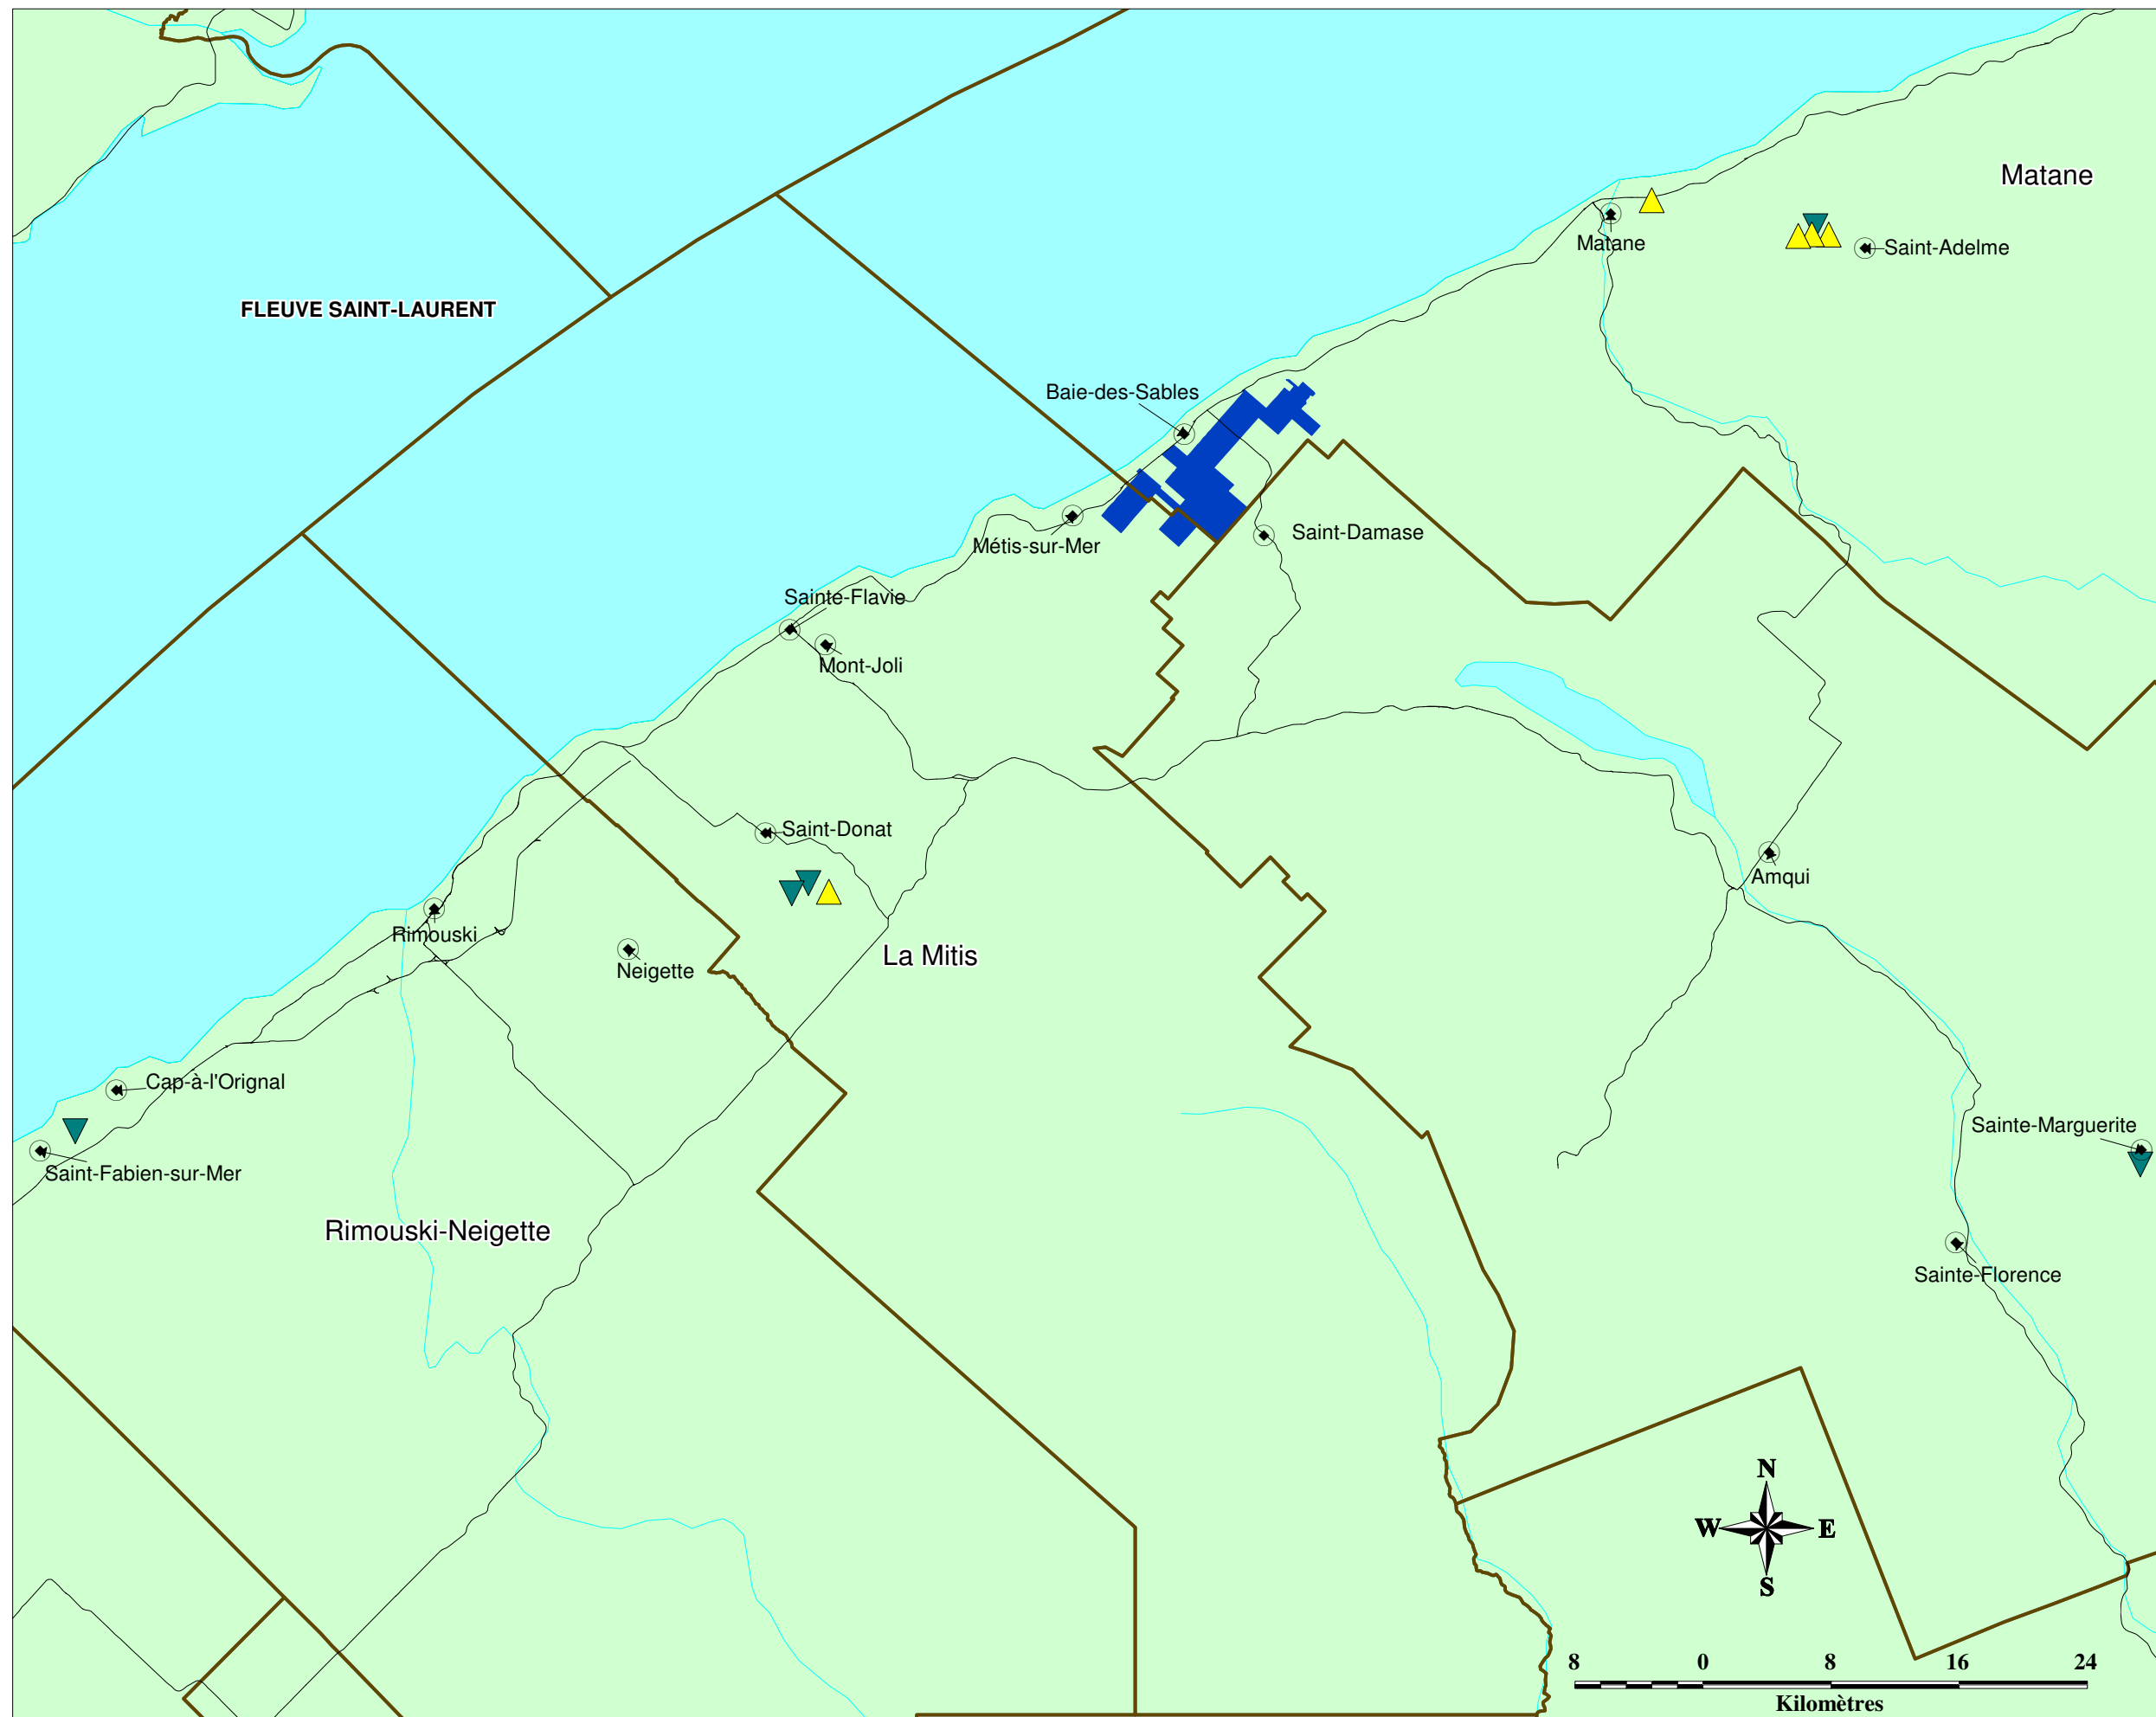

Carte 2.12
Systèmes de radiodiffusion et
télédiffusion

LÉGENDE

- Domaine du projet éolien
- Hydrographie
- Routes principales
- Limite des MRC
- Villes
- Poste émetteur TV
- Poste émetteur radio

Baie-des-Sables
 18 oct. 04
 Fait par:
 Mélanie Falardeau
 Vérifié par:
 Patrick Henn