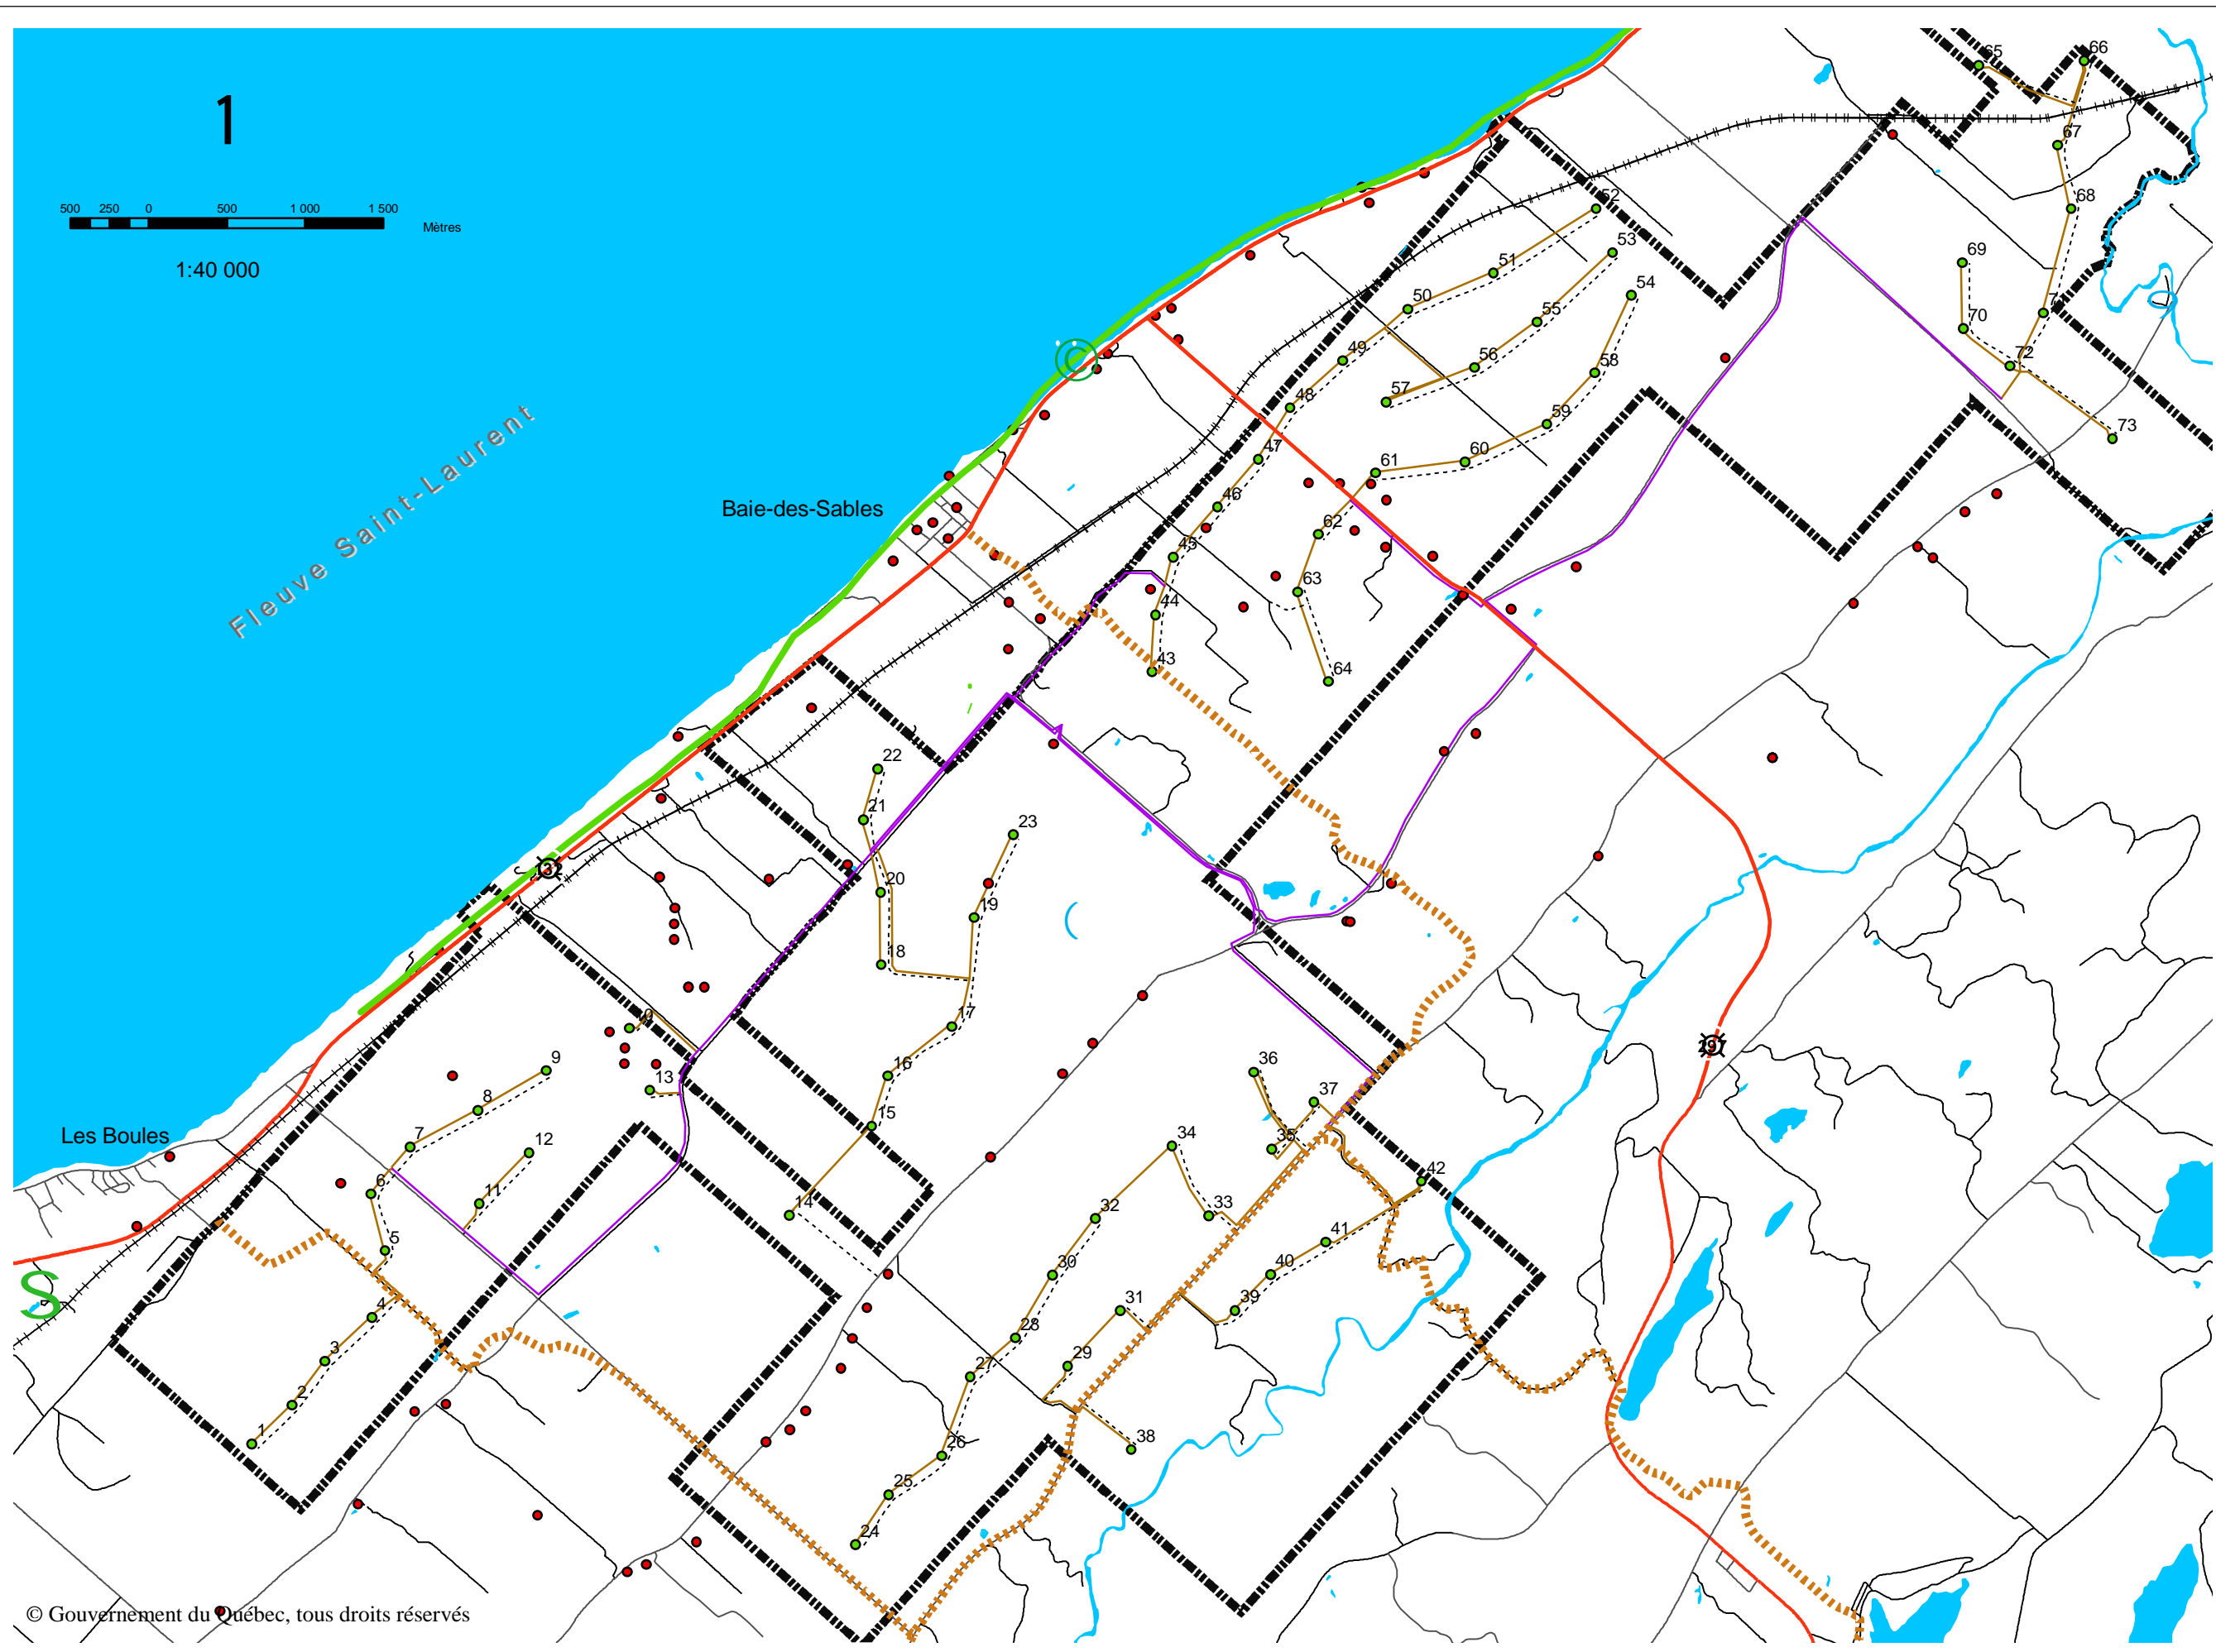

Carte 2.11
 Activités sur le territoire de
 Baie-des-Sables

Légende

- +++++ Chemin de fer
- Cours d'eau
- Routes 132 et 297
- Route
- ▬ Limite du parc éolien
- Éolienne
- Ligne électrique aérienne
- Ligne électrique souterraine
- - - - - Route à construire
- Plan d'eau
- Dépôt en tranchée
- Puits

Corridors d'intérêt

- Voie cyclable (La Route Verte)
- Sentier de motoneige

Activités récréotouristiques

- S Golf
- © Piste cyclable
- 9 Camping
- Piste de motoneige
- Piste de ski de fond

Sébastien Giguère, ing. f.