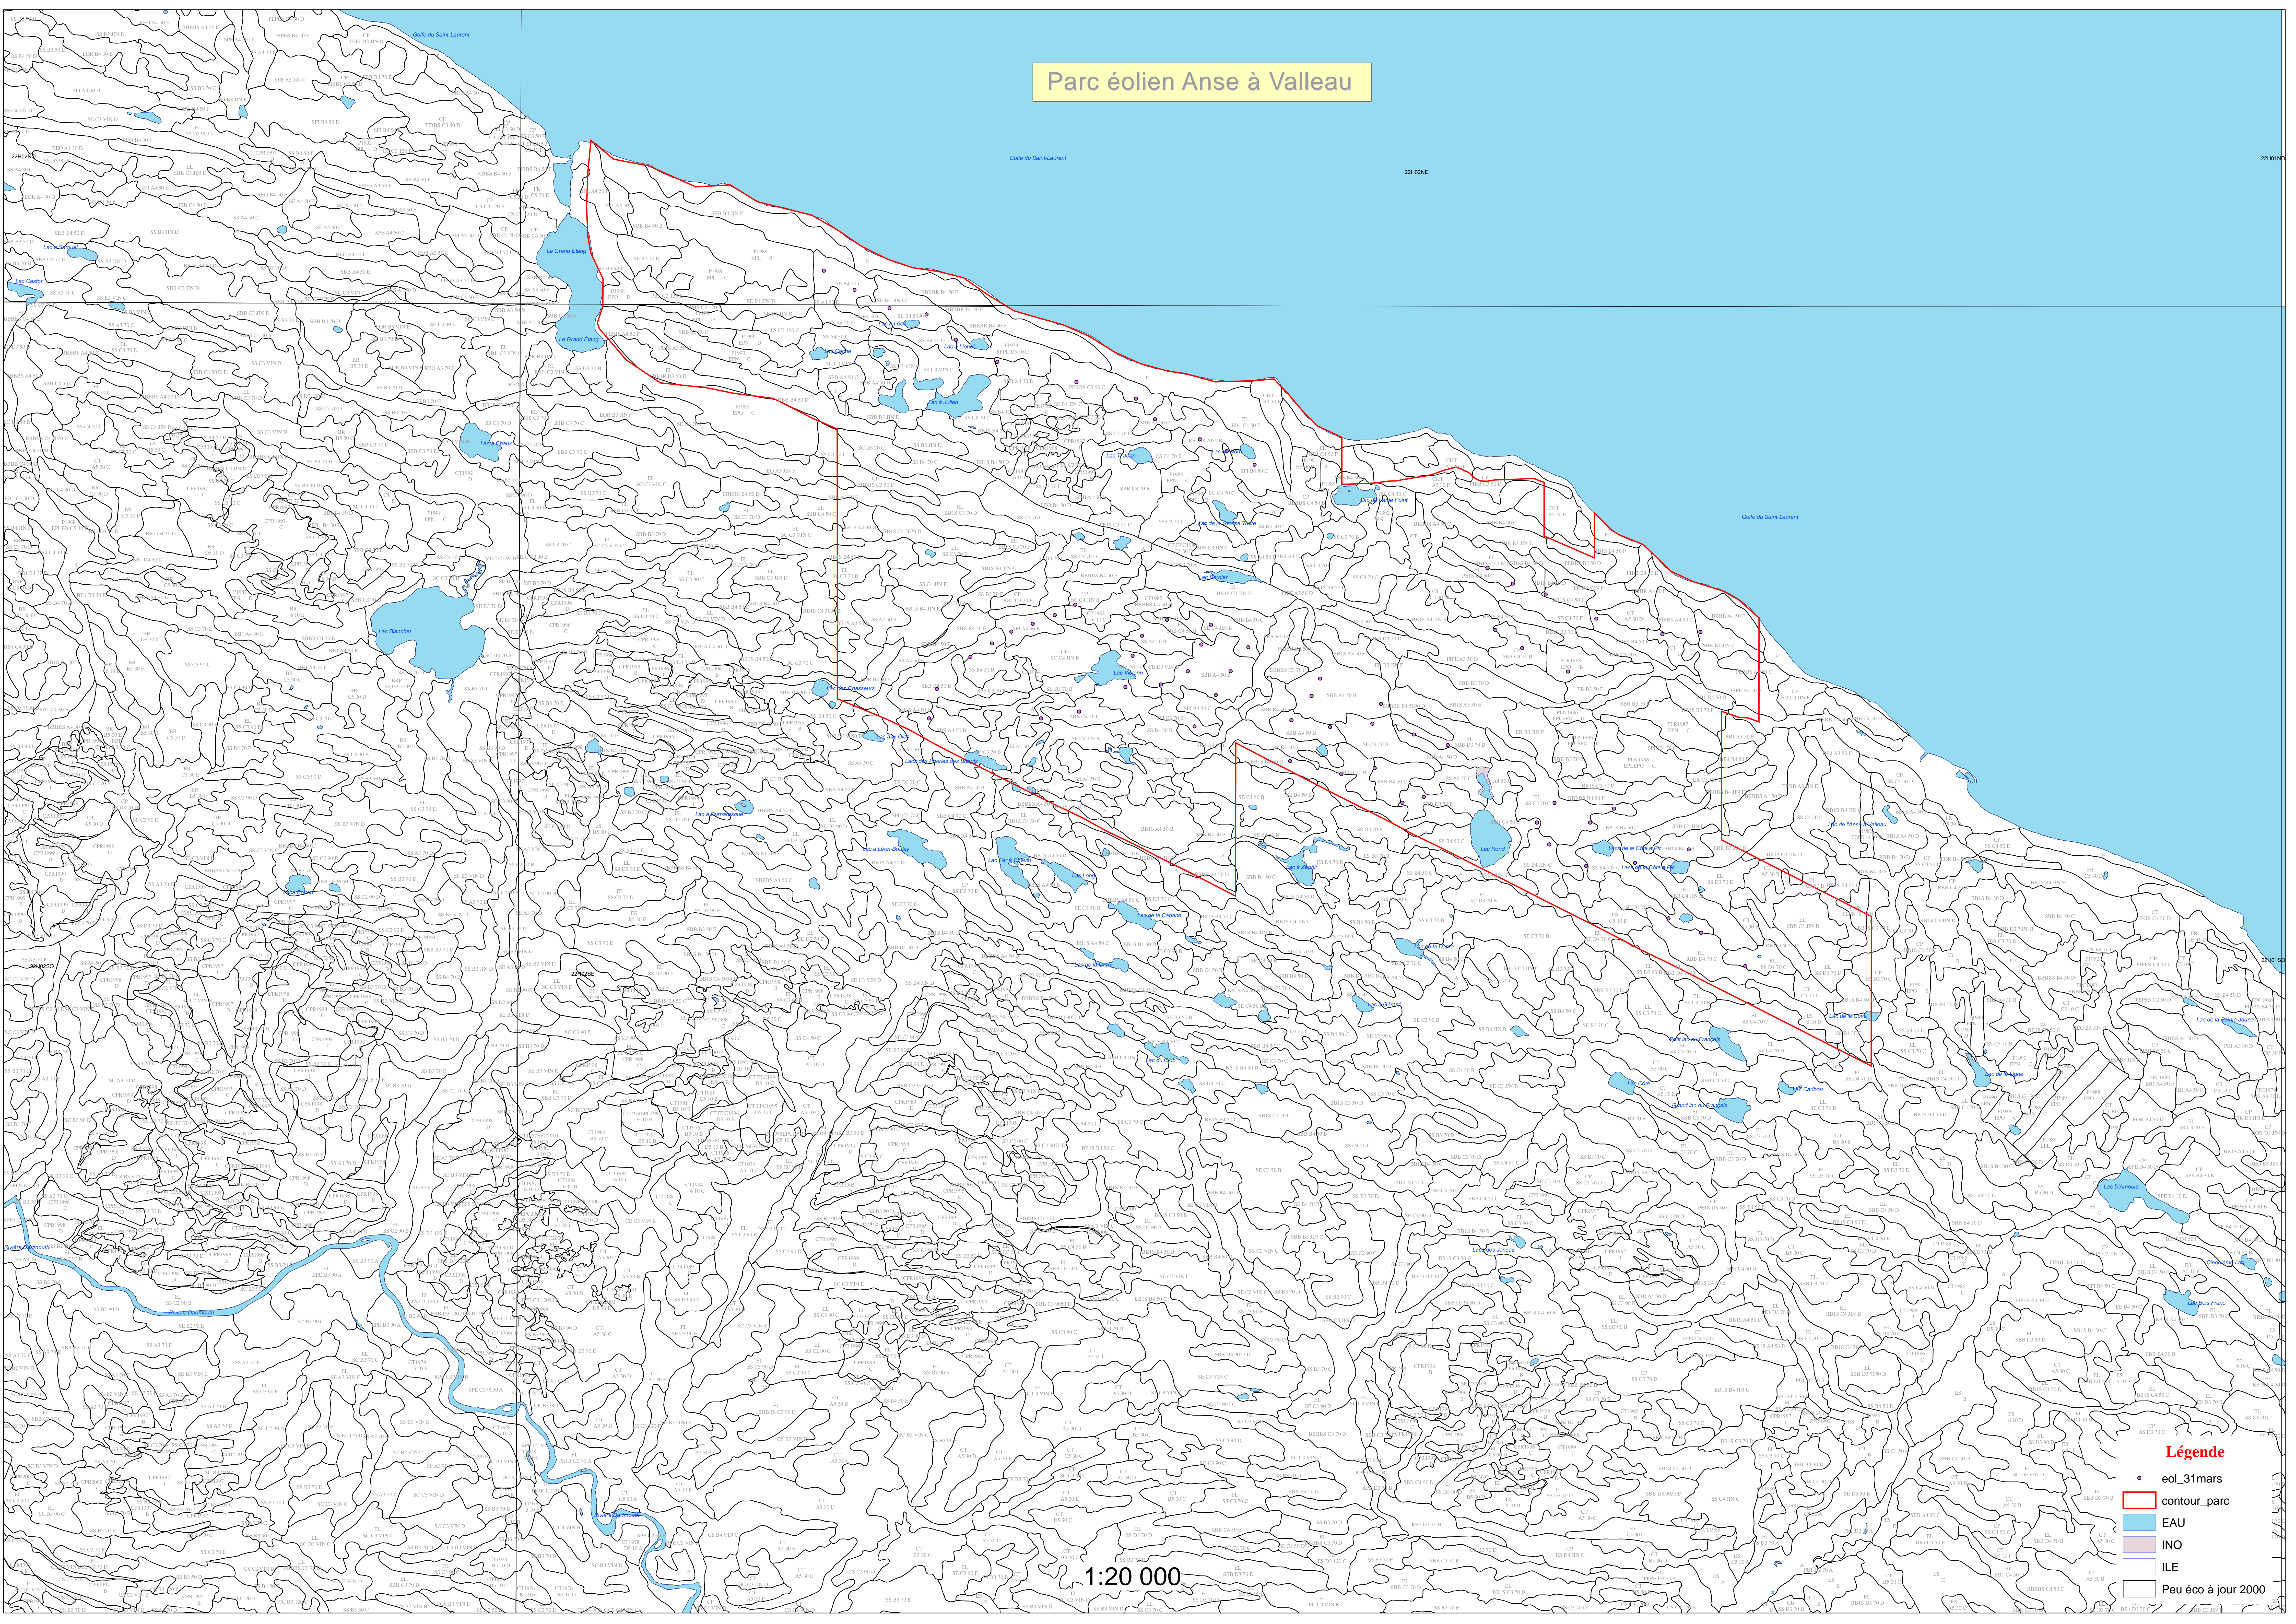

Parc éolien Anse à Valleau

Légende

- eol_31mars
- ▭ contour_parc
- EAU
- INO
- ILE
- Peu éco à jour 2000

1:20 000