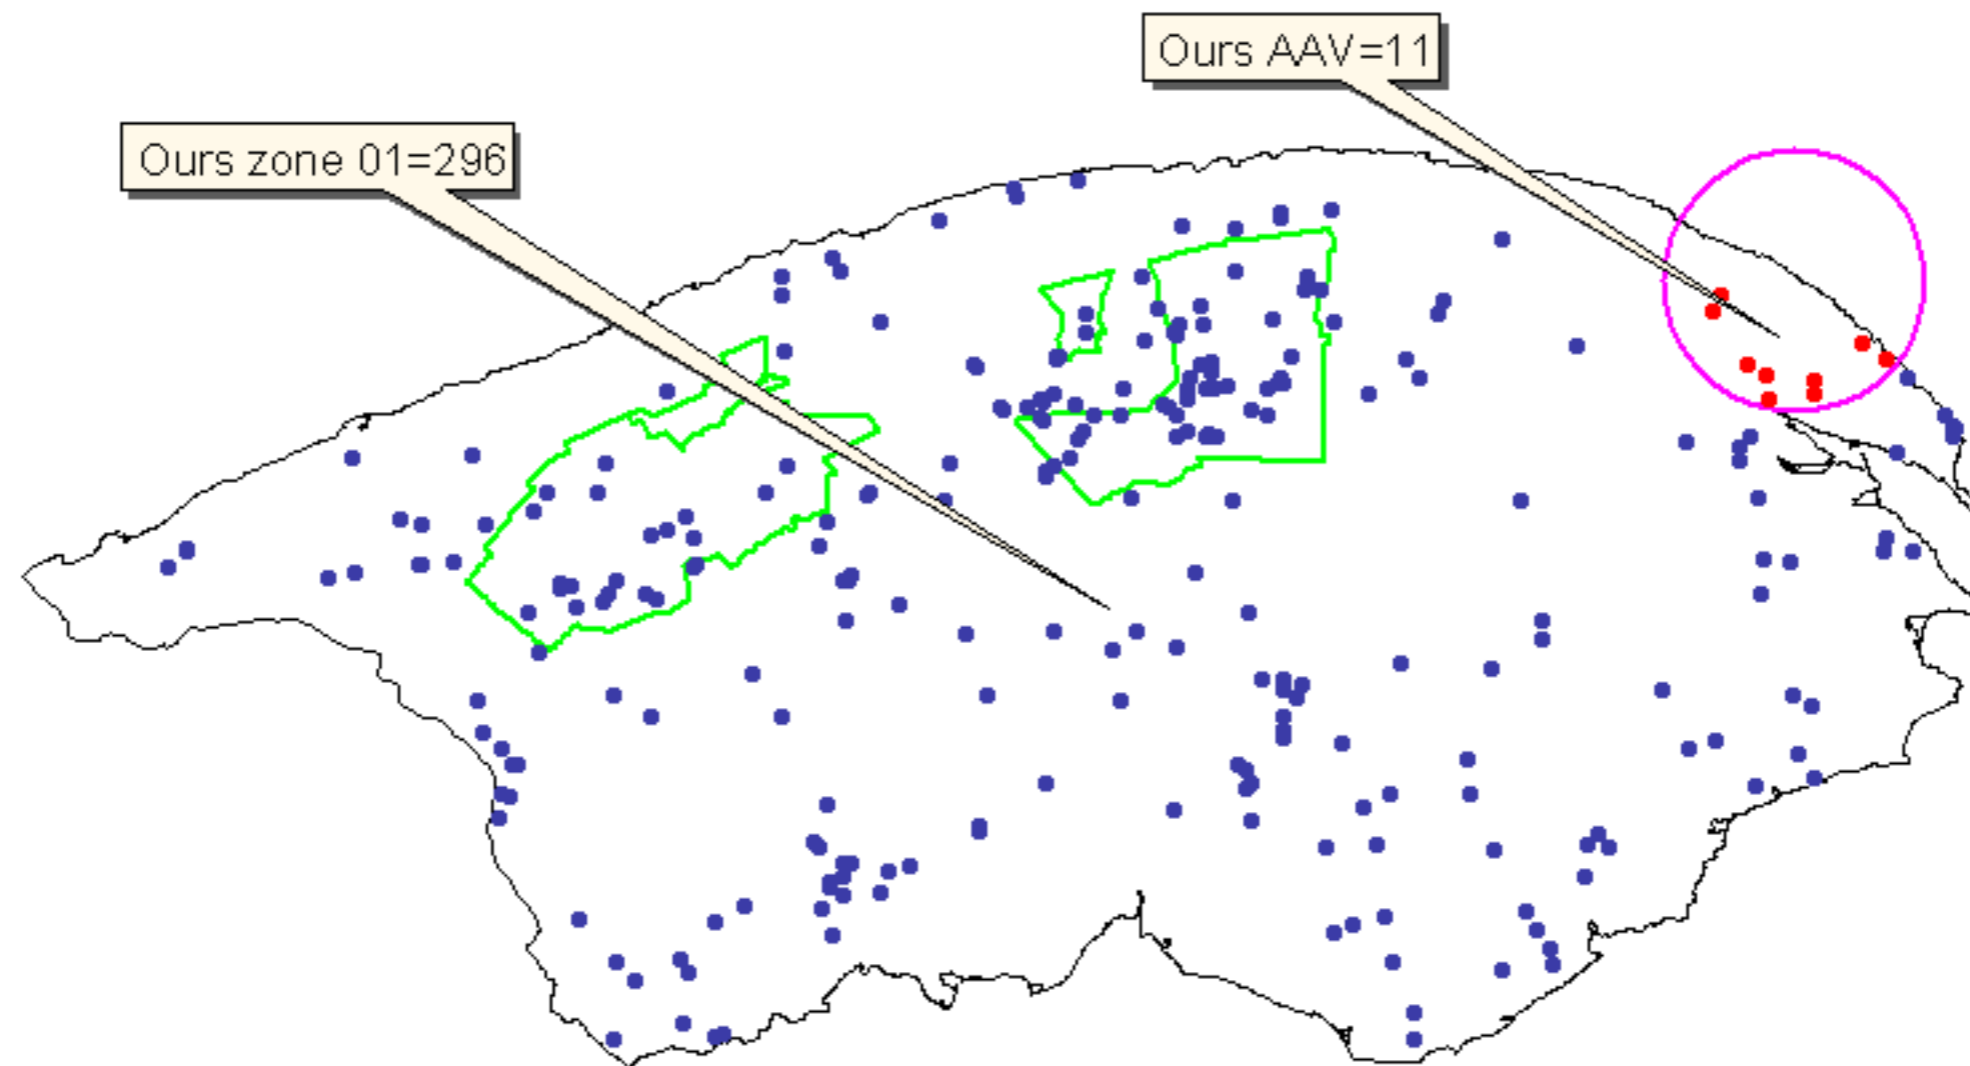

217

DB19a

Projets de parcs éoliens à L'Anse-à-Valleau  
et à Baie-des-Sables

Côte-de-Gaspé

6211-09-200

*Orignaux abattus en 2004*

- Orignaux Anse-à-Valleau
- Zone anse-à-valleau\_gca.shp
- Orignaux adl
- Territoire autorisé.shp

1:1366585

Imprimée le 19/05/2005

*Cerfs AAV*

- Cerfs aav 2004
- Cerfs zone 01 2004
- ▭ Territoires structurés
- ▭ Zone Anse-à-valleau
- ▭ Zone 01

1:1544878

Imprimée le 24/05/2005

*Ours AAV*

- Ours AAV
- Ours 2004
- Territoires structurés
- Zone Anse-à-valleau
- Zone 01