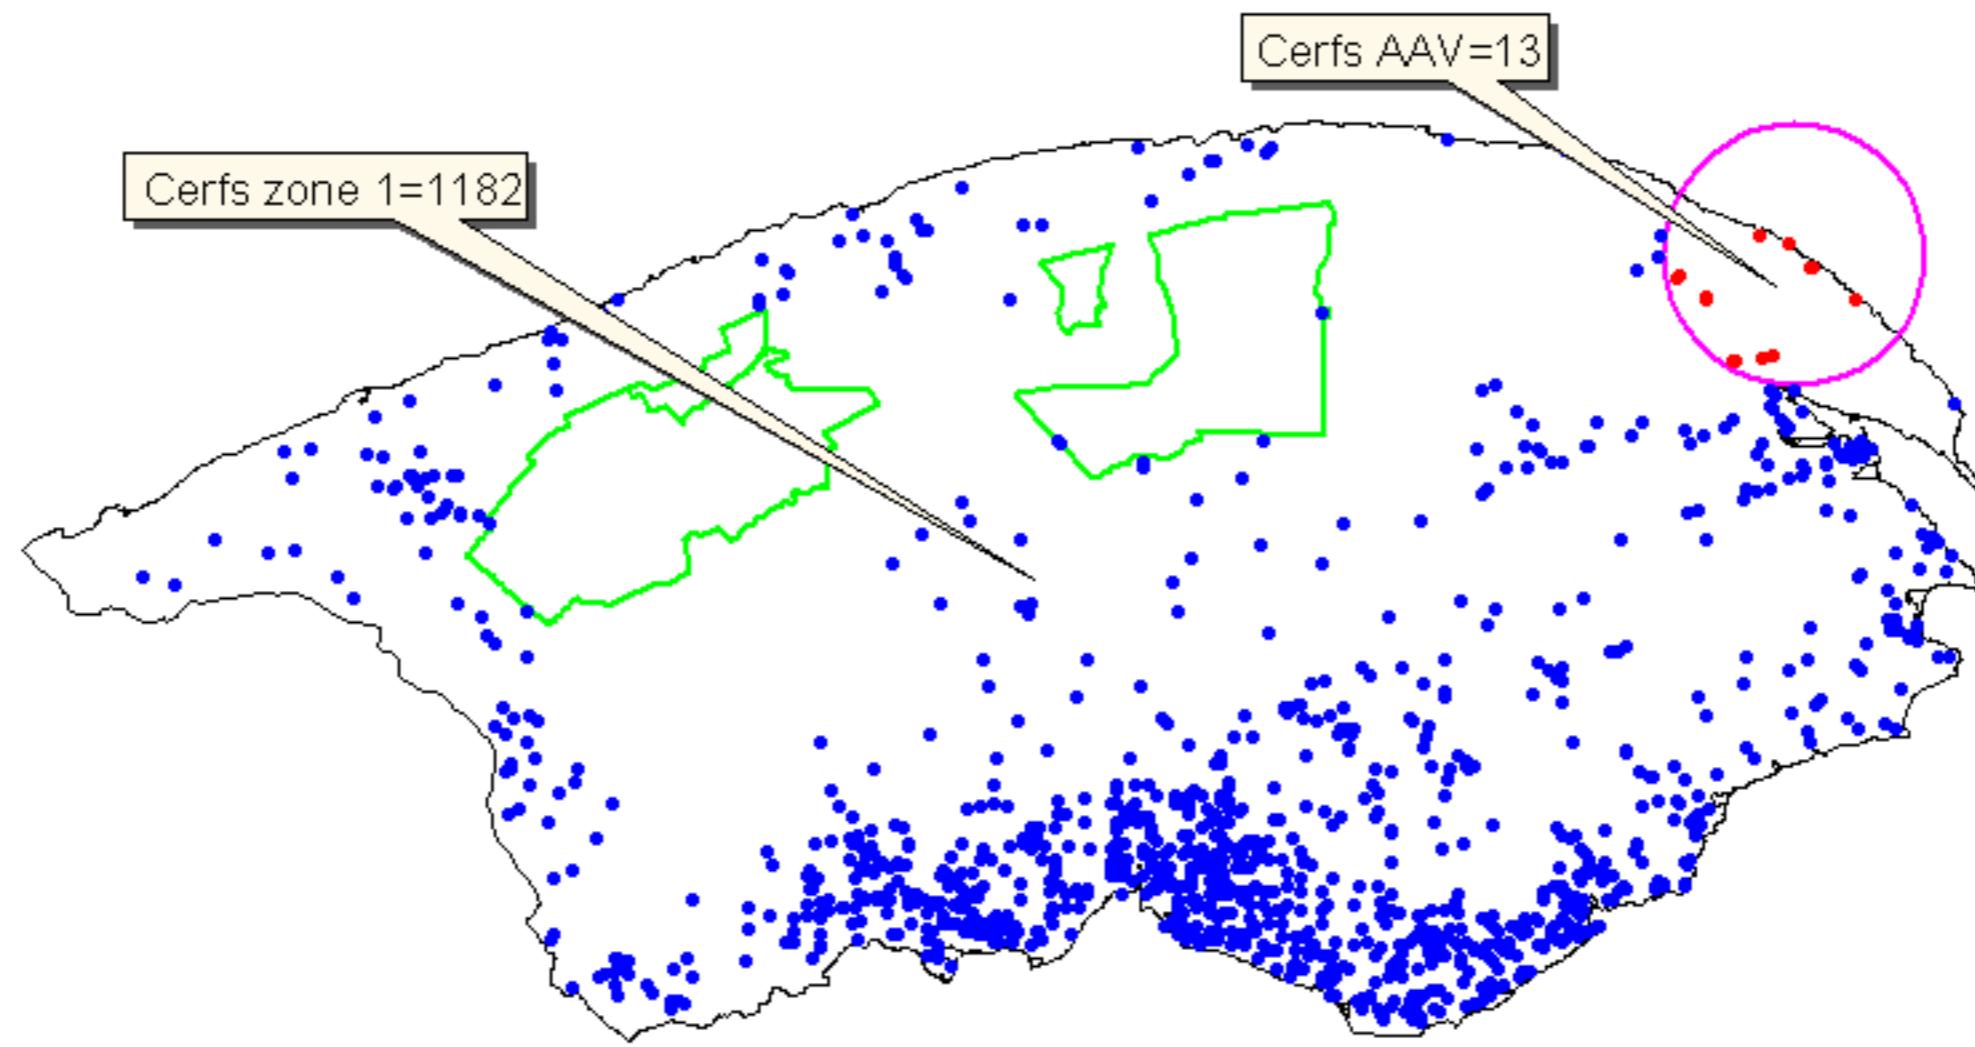

217

DB19a

Projets de parcs éoliens à L'Anse-à-Valleau  
et à Baie-des-Sables

Côte-de-Gaspé

6211-09-200

*Orignaux abattus en 2004*

- Orignaux Anse-à-Valleau
- Zone anse-à-valleau\_gca.shp
- Orignaux adl
- Territoire autorisé.shp

1:1366585

Imprimée le 19/05/2005

*Cerfs AAV*

- Cerfs aav 2004
- Cerfs zone 01 2004
- ▭ Territoires structurés
- ▭ Zone Anse-à-valleau
- ▭ Zone 01

1:1544878

Imprimée le 24/05/2005

*Ours AAV*

- Ours AAV
- Ours 2004
- Territoires structurés
- Zone Anse-à-valleau
- Zone 01