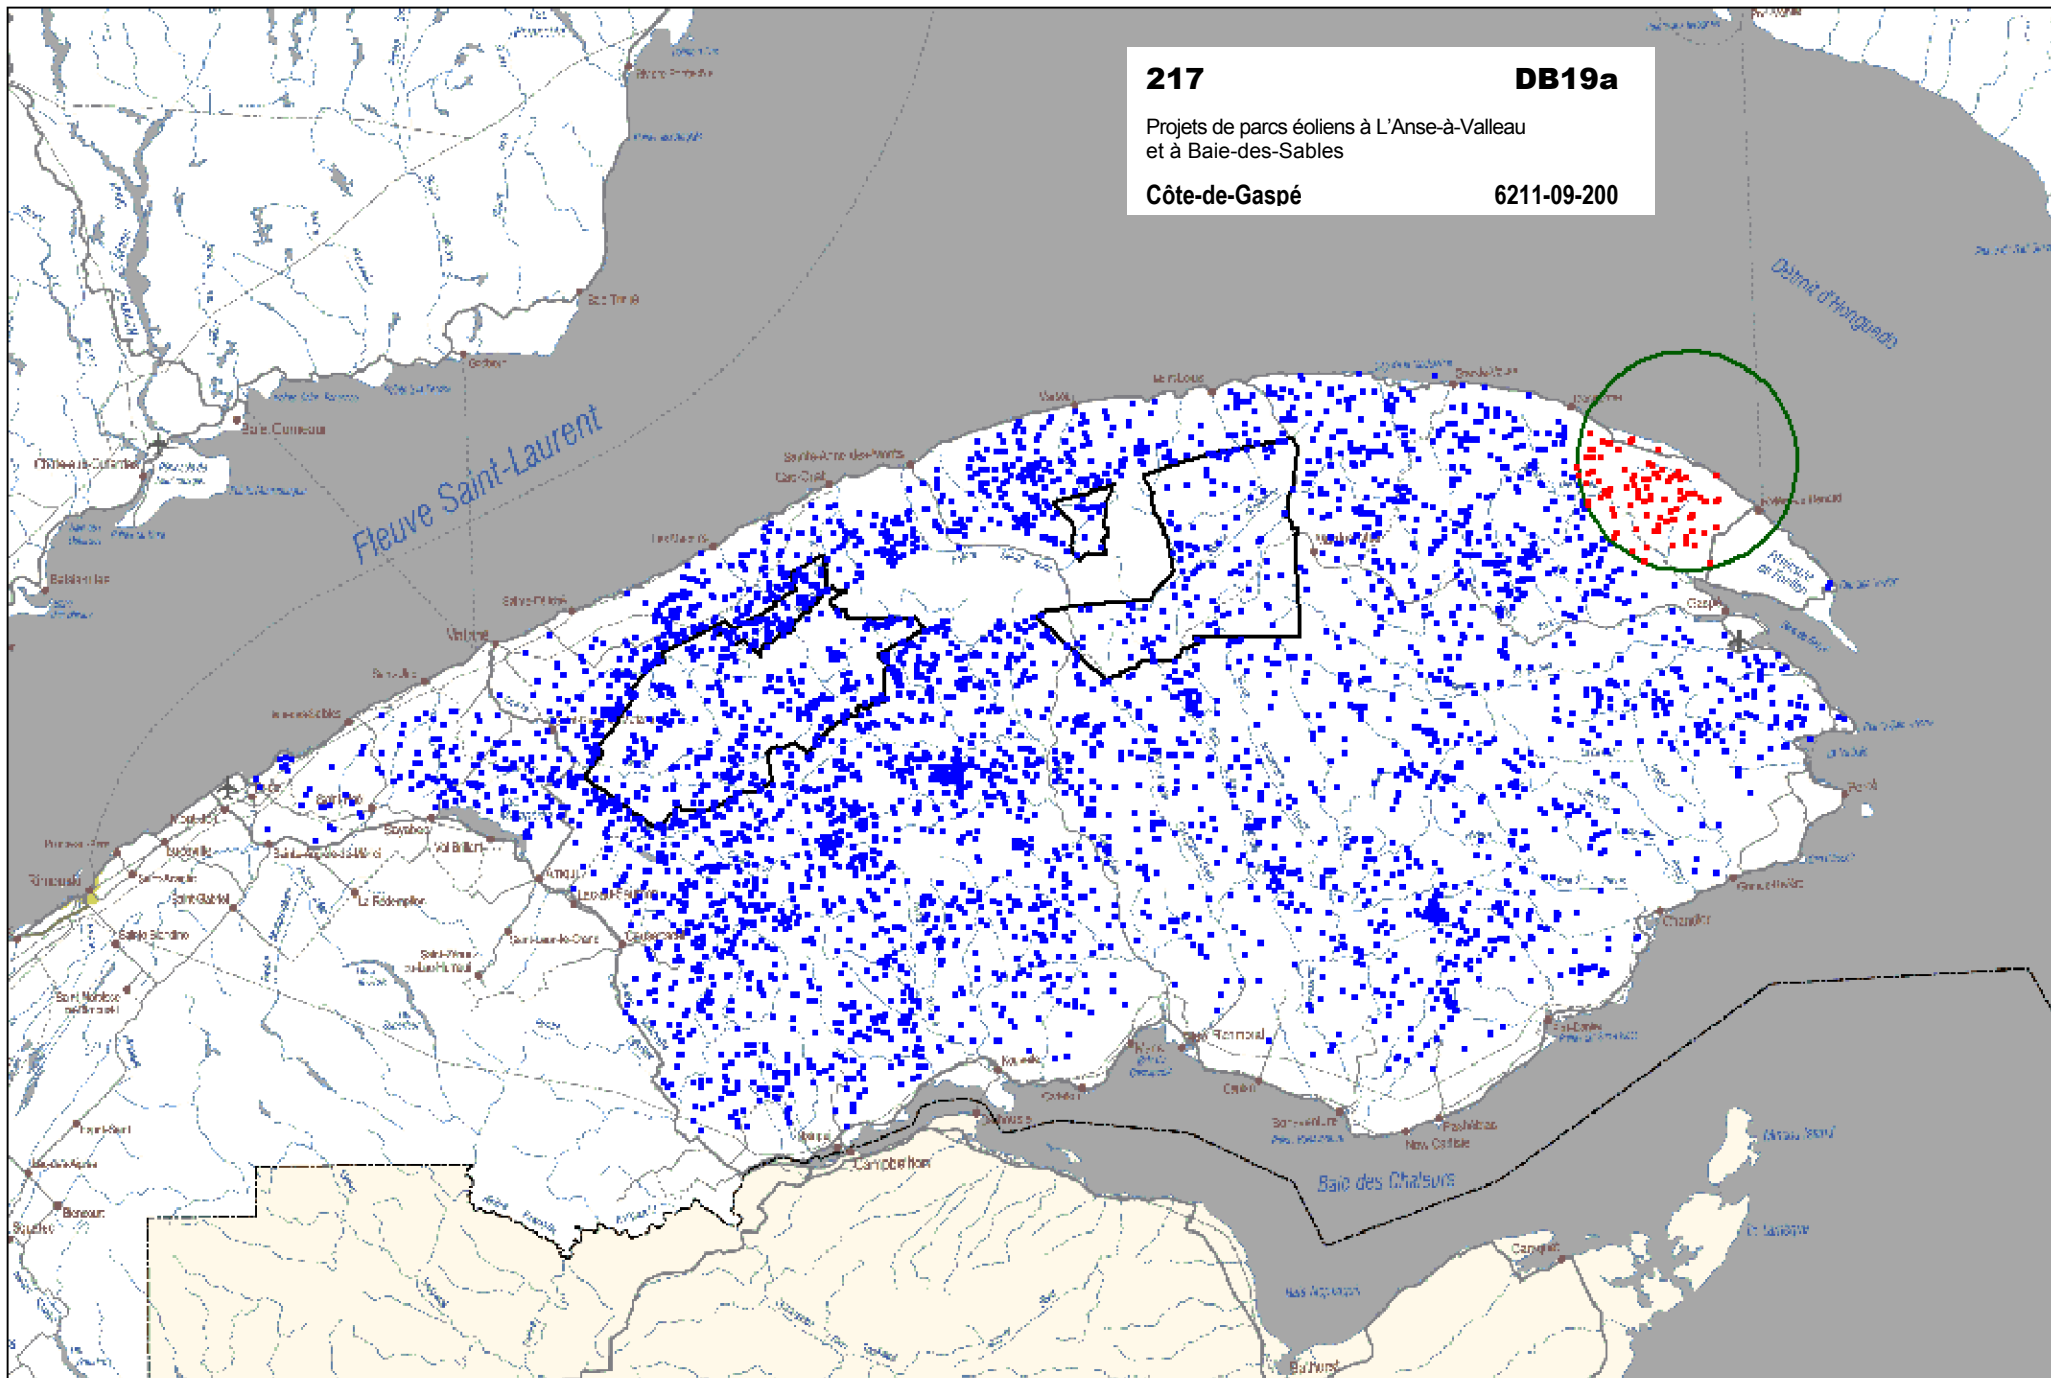

217

DB19a

Projets de parcs éoliens à L'Anse-à-Valleau  
et à Baie-des-Sables

Côte-de-Gaspé

6211-09-200

*Orignaux abattus en 2004*

- Orignaux Anse-à-Valleau
- Zone anse-à-valleau\_gca.shp
- Orignaux adl
- Territoire autorisé.shp

1:1366585

Imprimée le 19/05/2005

*Cerfs AAV*

- Cerfs aav 2004
- Cerfs zone 01 2004
- ▭ Territoires structurés
- ▭ Zone Anse-à-valleau
- ▭ Zone 01

1:1544878

Imprimée le 24/05/2005

*Ours AAV*

- Ours AAV
- Ours 2004
- Territoires structurés
- Zone Anse-à-valleau
- Zone 01