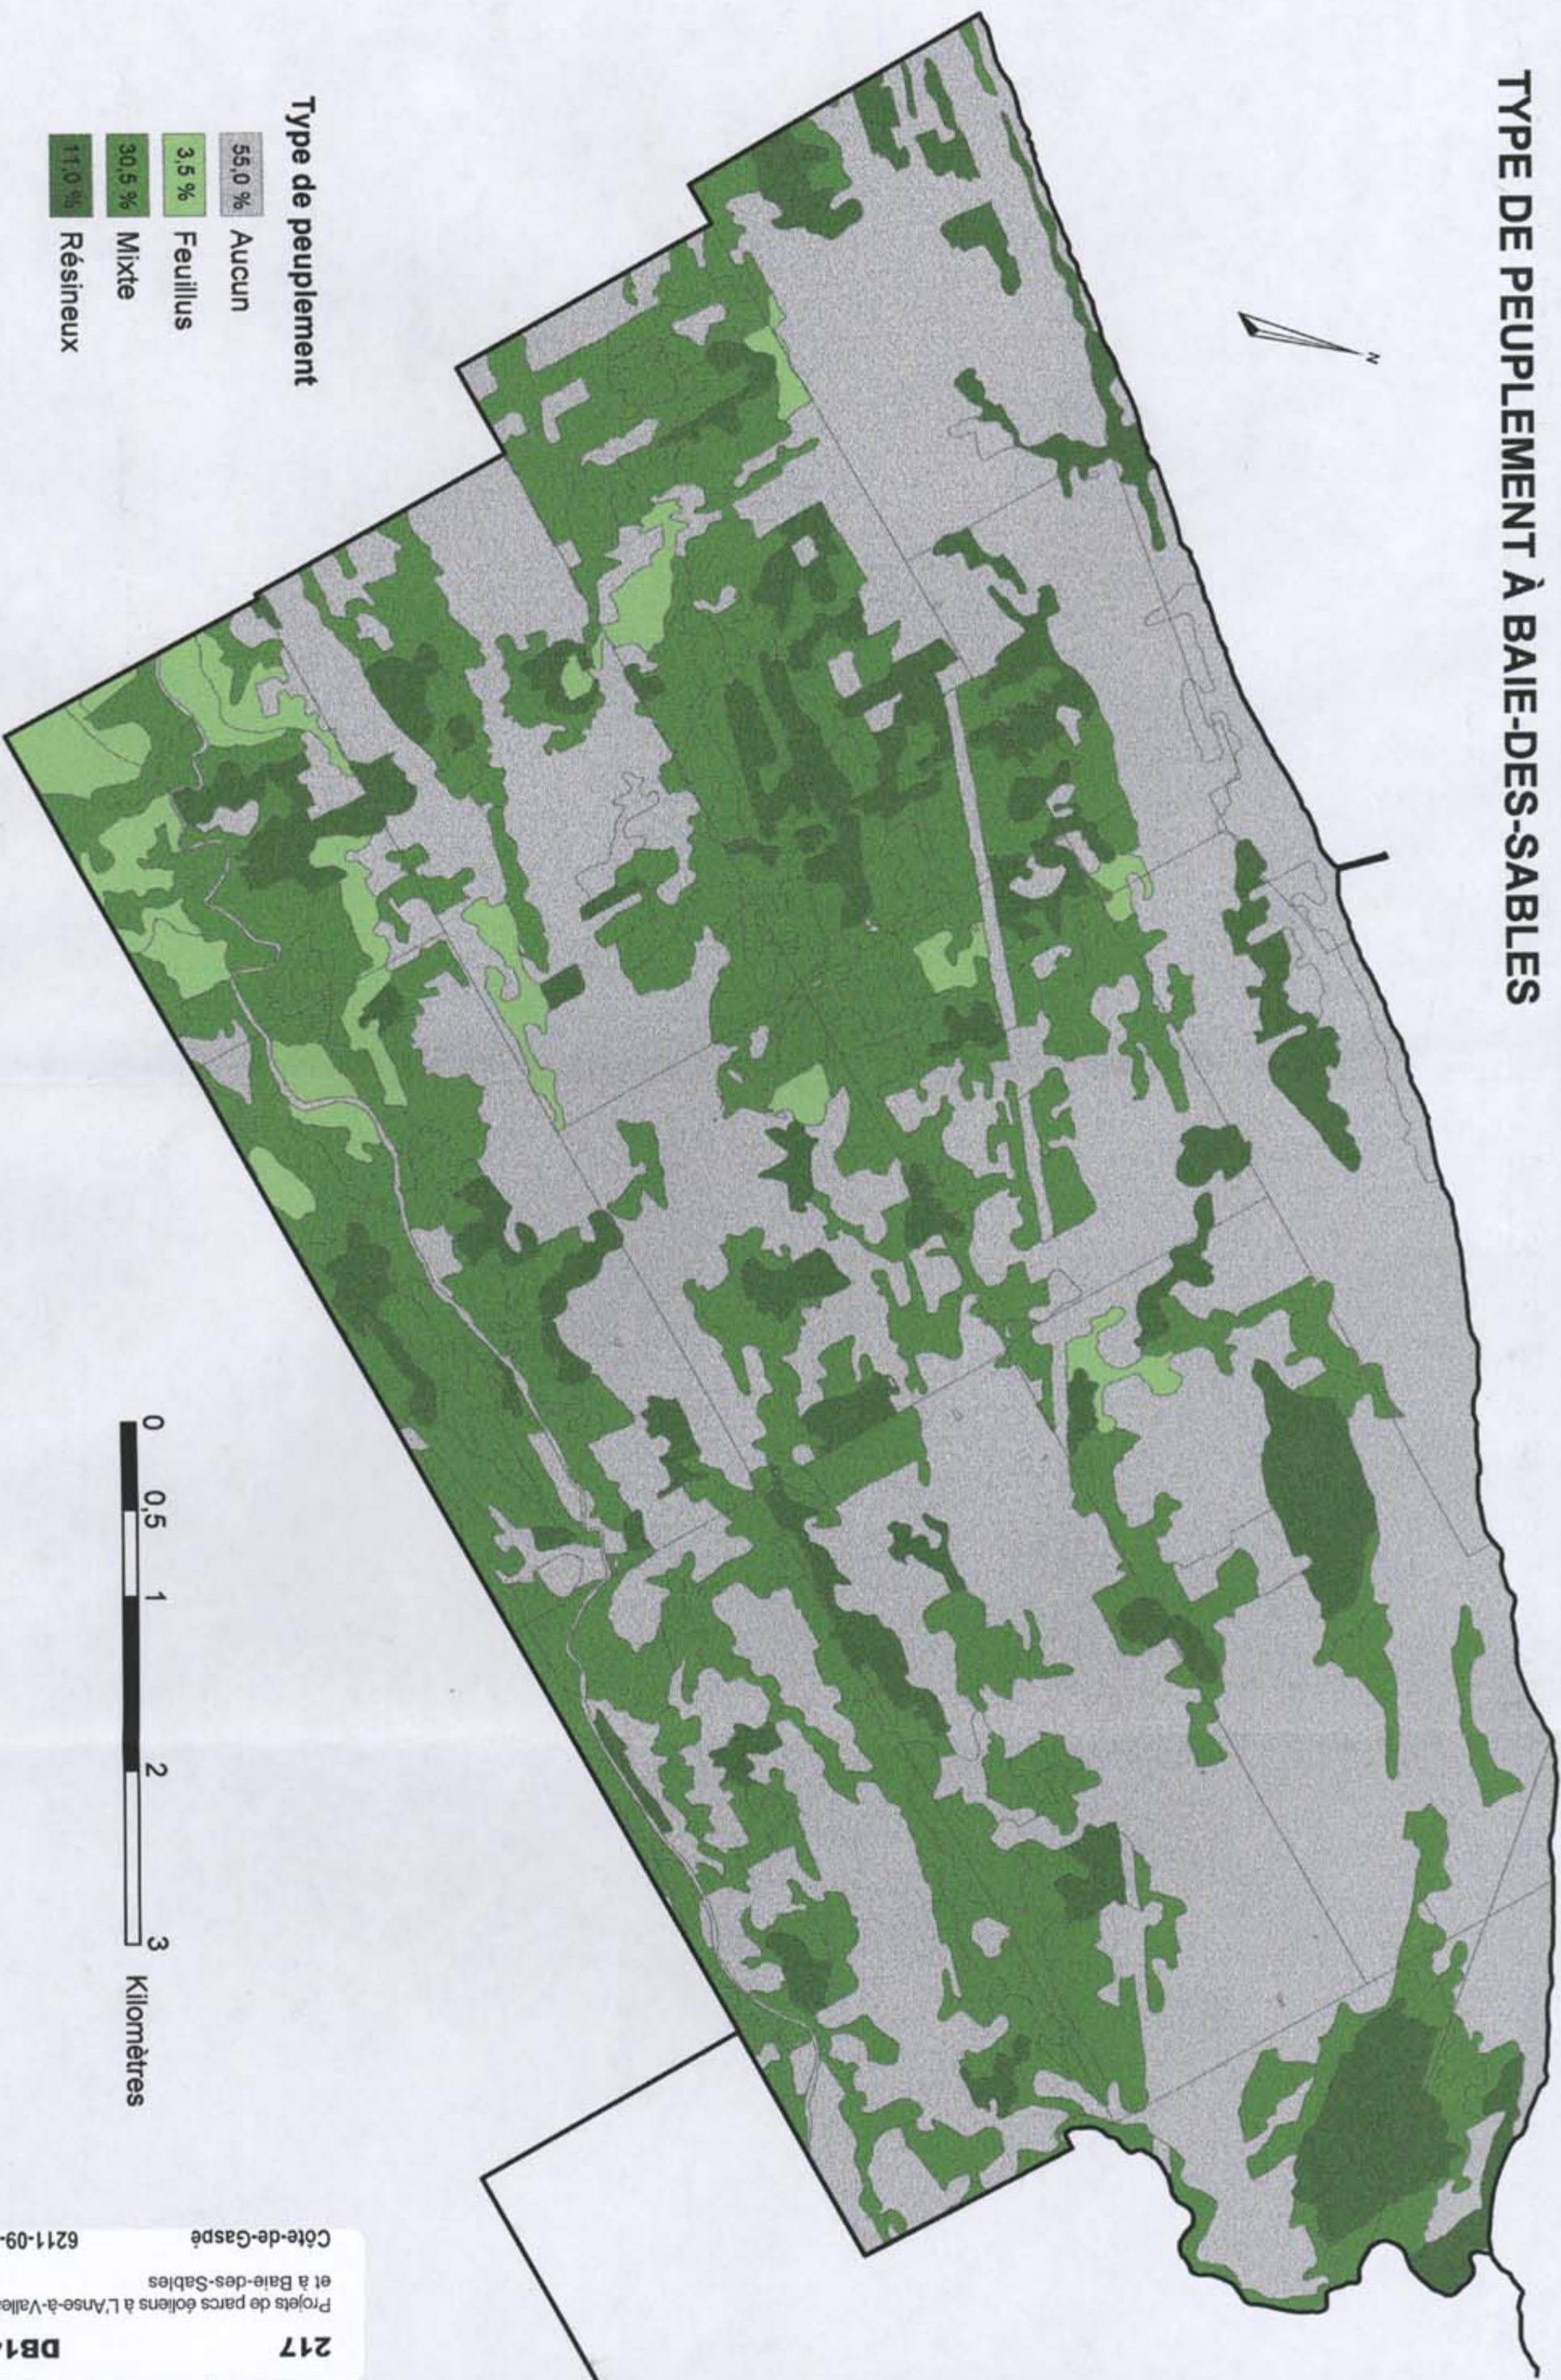

TYPE DE PEUPLLEMENT À BAIE-DES-SABLES

Type de peuplement

- 55,0 % Aucun
- 3,5 % Feuillus
- 30,5 % Mixte
- 11,0 % Résineux