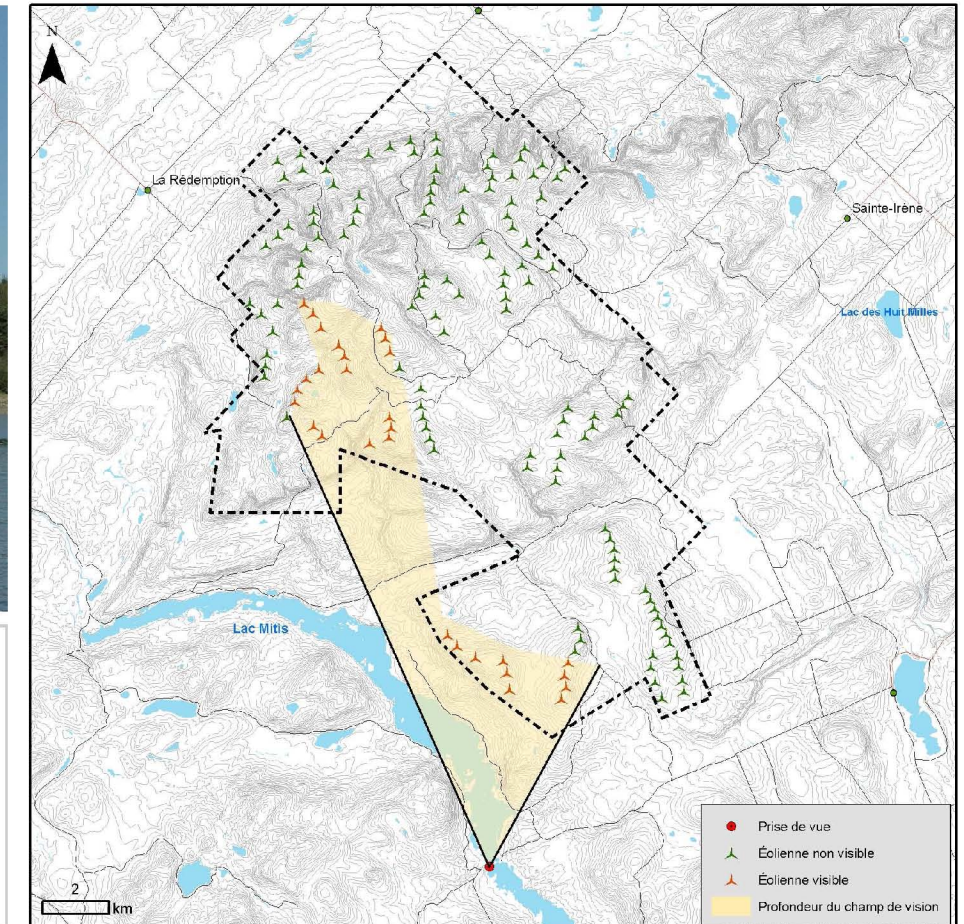

Panorama original

Localisation

**Parc éolien du
Lac-Alfred**

Photographie

Coordonnée X, Y 286 870 m, 5 346 473 m
 MTM, zone 6
 Direction de la photographie 350°
 Distance focale 50 mm
 Hauteur de la prise de photo 1,60 m
 Date de la prise de photo 2008/09/04

Simulation

Configuration des éoliennes LAL layout opti 7 v1
 Modèle des éoliennes REpower MM82 et MM92
 Nombre total d'éoliennes 150
 Nombre d'éoliennes visibles 29
 Distance de l'éolienne la plus rapprochée 5,3 km
 Distance de l'éolienne la plus éloignée 17,7 km

N/Réf. : 07042-ADD

Conception : Charles-Olivier Bienvenue, géog.

Vérification : Francis Caron, B.A.A., M. Env.

Date : 2009/08/28