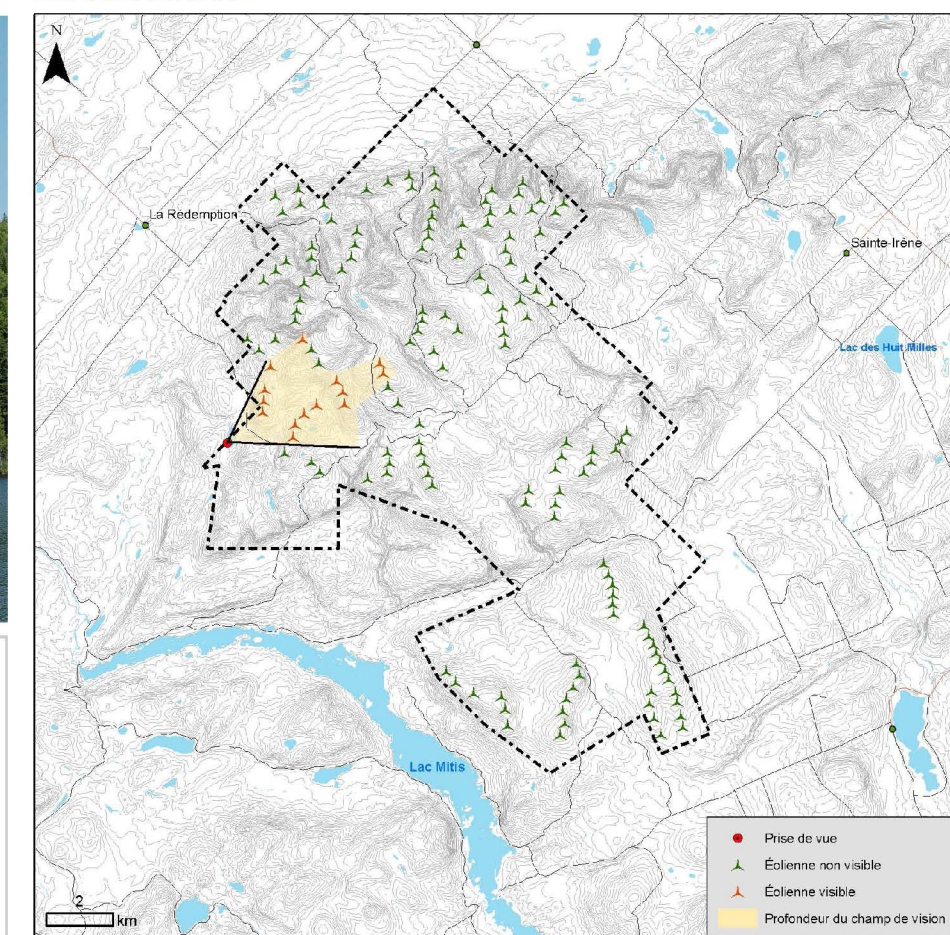

Panorama original

Localisation

**Parc éolien du
Lac-Alfred**

Photographie

Coordonnée X, Y 279 093 m, 5 360 848 m
 MTM, zone 6
 Direction de la photographie 80°
 Distance focale 50 mm
 Hauteur de la prise de photo 1,60 m
 Date de la prise de photo 2009/07/09

Simulation

Configuration des éoliennes LAL layout opti 7 v1
 Modèle des éoliennes REpower MM82 et MM92
 Nombre total d'éoliennes 150
 Nombre d'éoliennes visibles 14
 Distance de l'éolienne la plus rapprochée 1,3 km
 Distance de l'éolienne la plus éloignée 5,1 km

N/Réf. : 07042-ADD

Conception : Charles-Olivier Bienvenue, géog.

Vérification : Francis Caron, B.A.A., M. Env.

Date : 2009/08/28