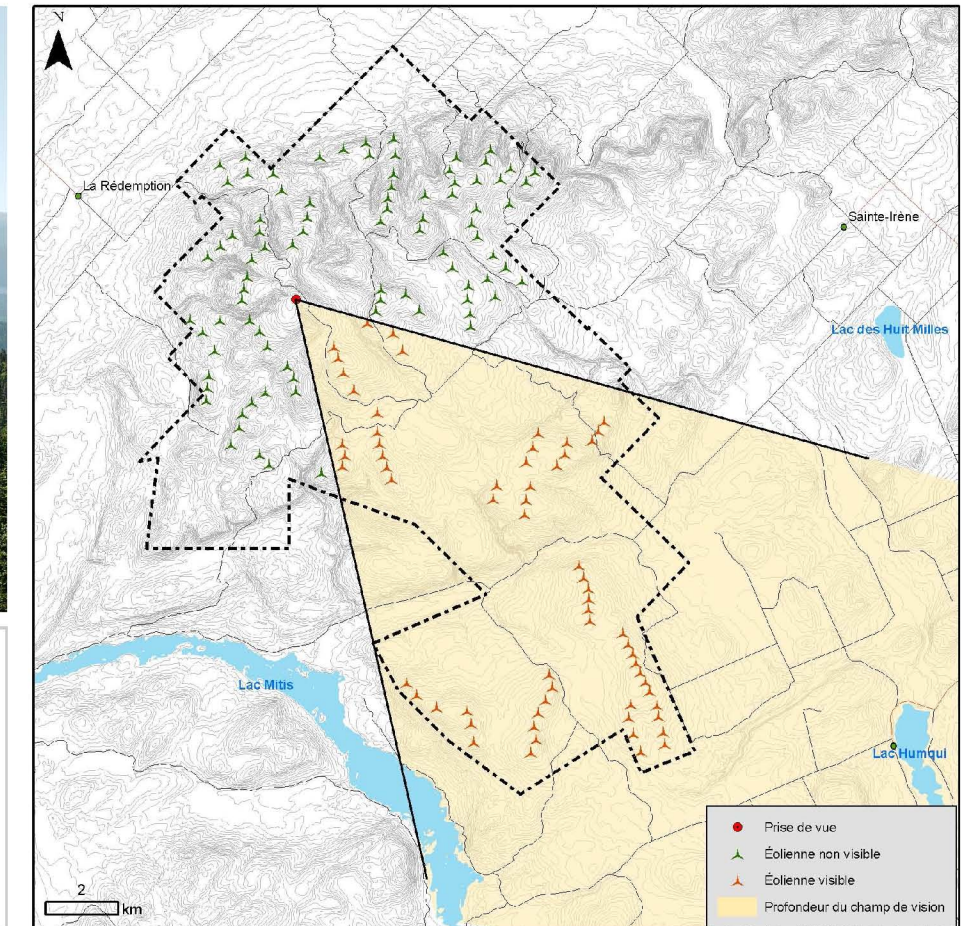

Panorama original

Localisation

**Parc éolien du
Lac-Alfred**

Photographie

Coordonnée X, Y 282 709 m, 5 364 469 m
 MTM, zone 6
 Direction de la photographie 135°
 Distance focale 50 mm
 Hauteur de la prise de photo 13,60 m
 Date de la prise de photo 2009/07/09

Simulation

Configuration des éoliennes LAL layout opti 7 v1
 Modèle des éoliennes REpower MM82 et MM92
 Nombre total d'éoliennes 150
 Nombre d'éoliennes visibles 64
 Distance de l'éolienne la plus rapprochée 1,7 km
 Distance de l'éolienne la plus éloignée 15,9 km

N/Réf. : 07042-ADD

Conception : Charles-Olivier Bienvenue, géog.

Vérification : Francis Caron, B.A.A., M. Env.

Date : 2009/08/28