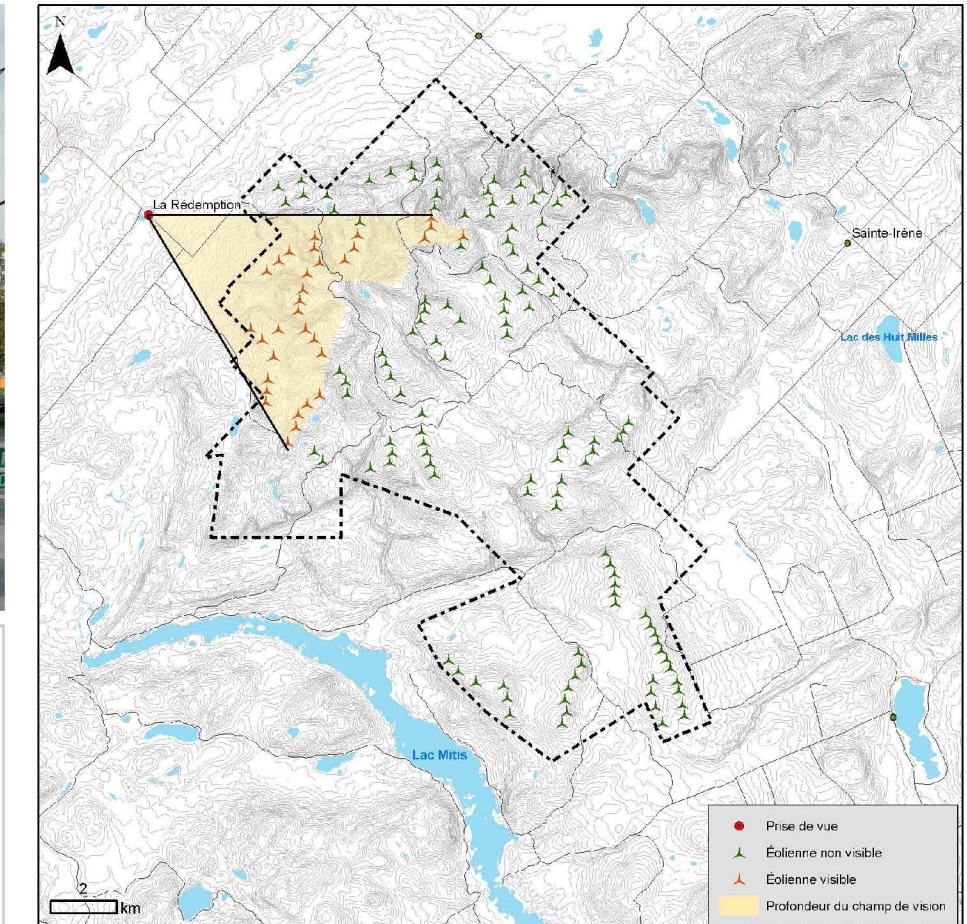

Panorama original

Localisation

**Parc éolien du
Lac-Alfred**

Photographie

Coordonnée X, Y 276 748 m, 5 367 464 m
 MTM, zone 6
 Direction de la photographie 120°
 Distance focale 50 mm
 Hauteur de la prise de photo 1,60 m
 Date de la prise de photo 2007/09/19

Simulation

Configuration des éoliennes LAL layout opti 7 v1
 Modèle des éoliennes REpower MM82 et MM92
 Nombre total d'éoliennes 150
 Nombre d'éoliennes visibles 32
 Distance de l'éolienne la plus rapprochée 3,9 km
 Distance de l'éolienne la plus éloignée 9,5 km

N/Réf. : 07042-ADD

Conception : Charles-Olivier Bienvenue, géog.

Vérification : Francis Caron, B.A.A., M. Env.

Date : 2009/08/28