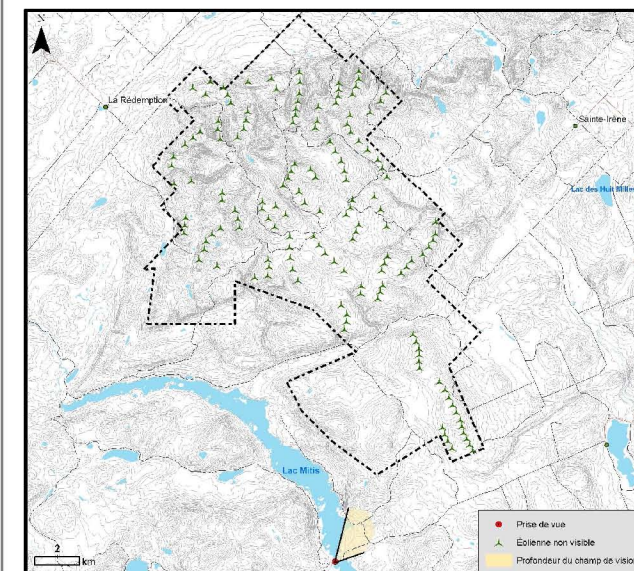

**Parc éolien du Lac-Alfred
Simulation visuelle
6 Pourvoirie de la Seigneurie du Lac Métis**

Panorama original

Simulation visuelle

Localisation du panorama

Lac Mitis – Rive ouest
Direction camp Castor
X : 286 870 m; Y : 5 346 473 m
MTM zone 6
Date de la prise de vue : 2008-09-04
Direction de la photographie : 45°
Distance focale : 50 mm
Aucune éolienne visible

Localisation du parc éolien

Configuration du parc :
LA_y08m09_opti6

PESCA
ENVIRONNEMENT

Conception :
Charles-Olivier Bienvenue, géog.

Validation :
Francis Caron, B.A.A, M.Env.

13 mars 2009