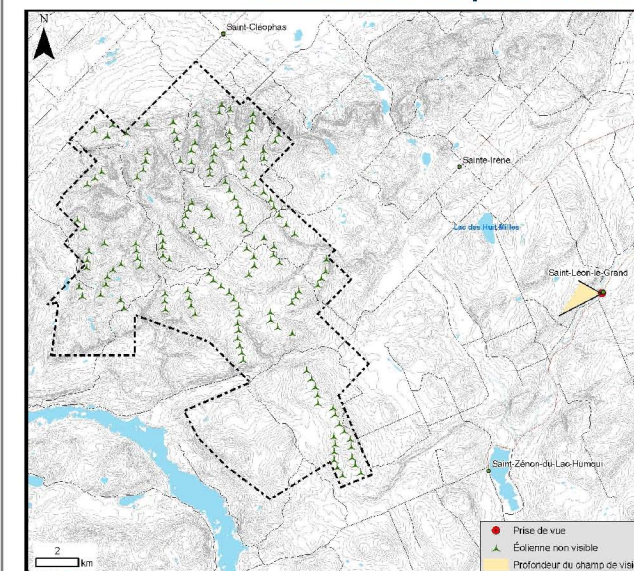

**Parc éolien du Lac-Alfred
Simulation visuelle
5 Saint-Léon-le-Grand**

Panorama original

Simulation visuelle

Localisation du panorama
Rue Gendron, Saint-Léon-le-Grand
X : 304 427 m; Y : 5 360 095 m
MTM zone 6
Date de la prise de vue : 2007-09-19
Direction de la photographie : 260°
Distance focale : 50 mm
Aucune éolienne visible

Localisation du parc éolien

Configuration du parc :
LA_y08m09_opti6

Conception :
Charles-Olivier Bienvenue, géog.

Validation :
Francis Caron, B.A.A, M.Env.

13 mars 2009