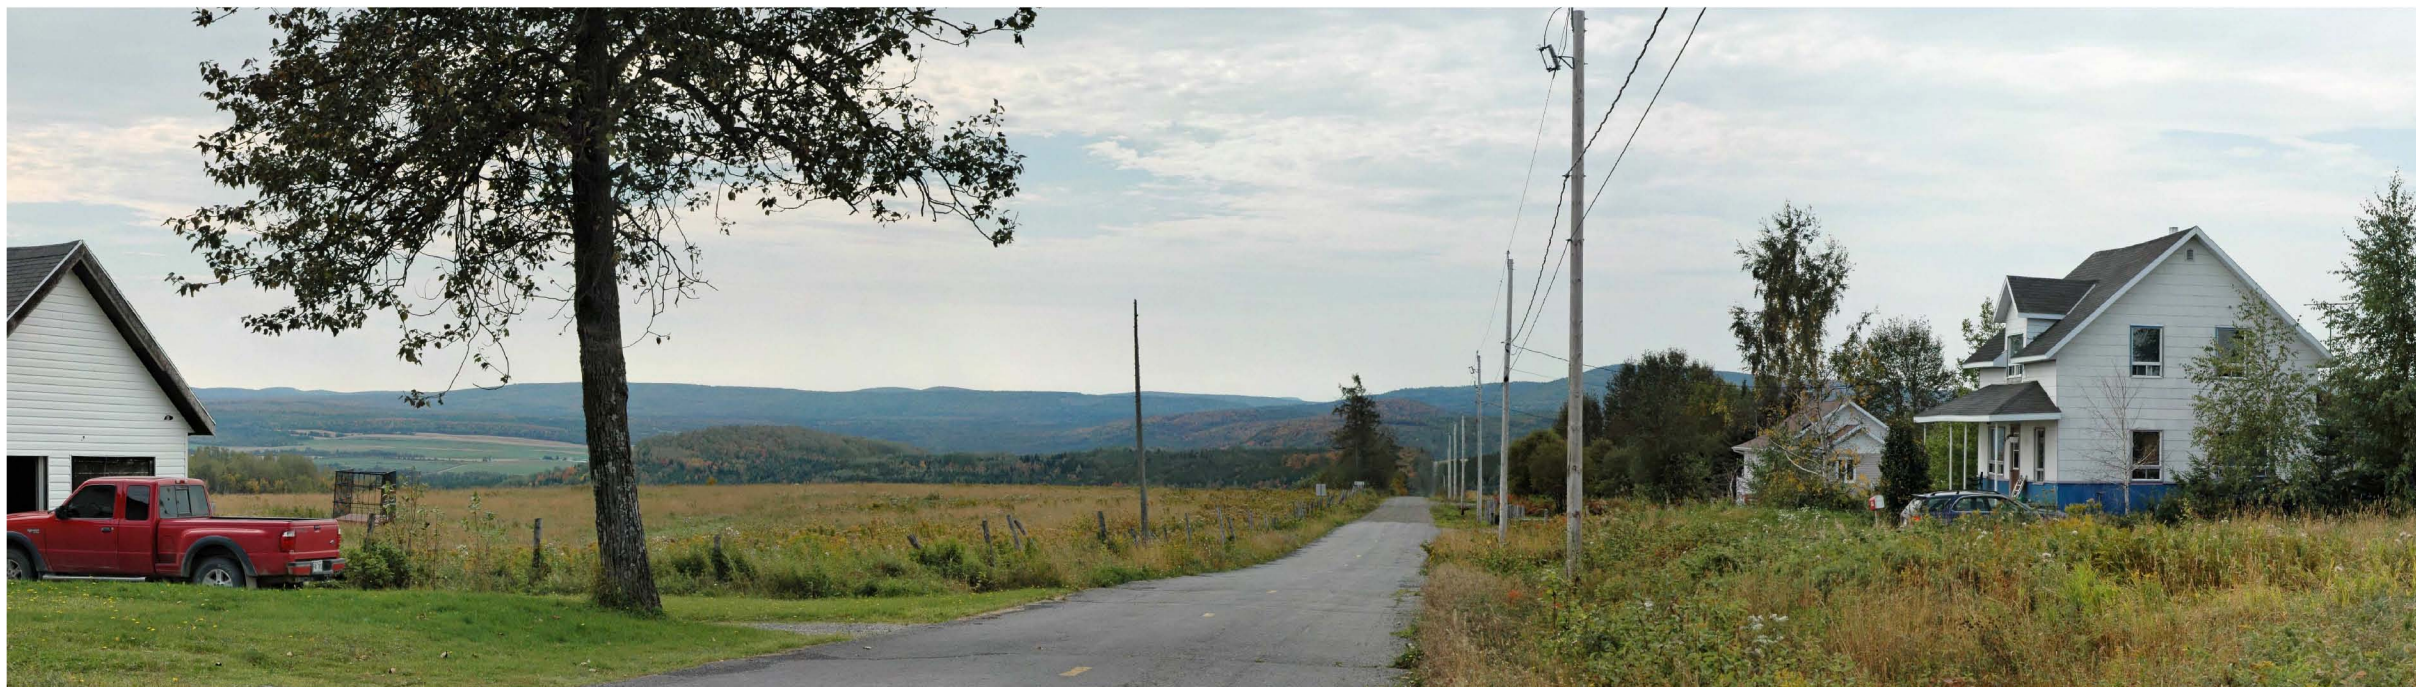

Parc éolien du Lac-Alfred
Simulation visuelle
3 Sainte-Irène

Panorama original

Simulation visuelle

Localisation du panorama

4^e Rang Est, Sainte-Irène
X : 297 639 m; Y : 5 366 001 m
MTM zone 6

Date de la prise de vue : 2007-09-19

Direction de la photographie : 200°

Distance focale : 50 mm

Distance de l'éolienne la plus rapprochée : 11,5 km

Distance de l'éolienne la plus éloignée : 15 km

Localisation du parc éolien

Configuration du parc :
LA_y08m09_opt6