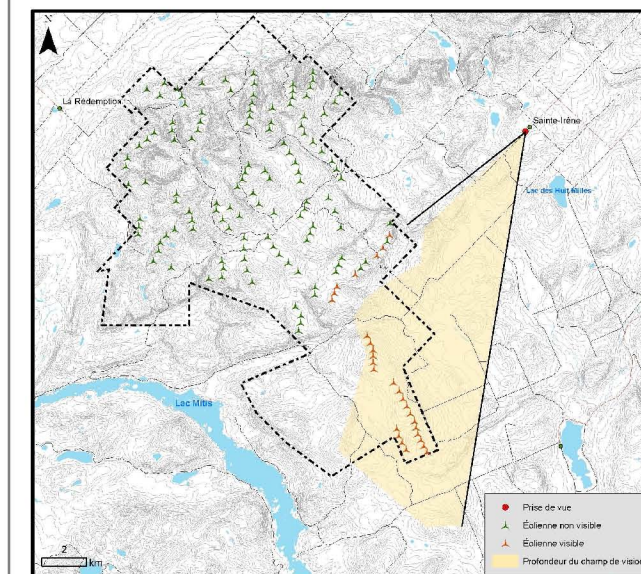

Parc éolien du Lac-Alfred
Simulation visuelle
3 Sainte-Irène

Panorama original

Simulation visuelle

Localisation du panorama

4^e Rang Est, Sainte-Irène
X : 297 639 m; Y : 5 366 001 m
MTM zone 6

Date de la prise de vue : 2007-09-19

Direction de la photographie : 200°

Distance focale : 50 mm

Distance de l'éolienne la plus rapprochée : 11,5 km

Distance de l'éolienne la plus éloignée : 15 km

Localisation du parc éolien

Configuration du parc :
LA_y08m09_opt6