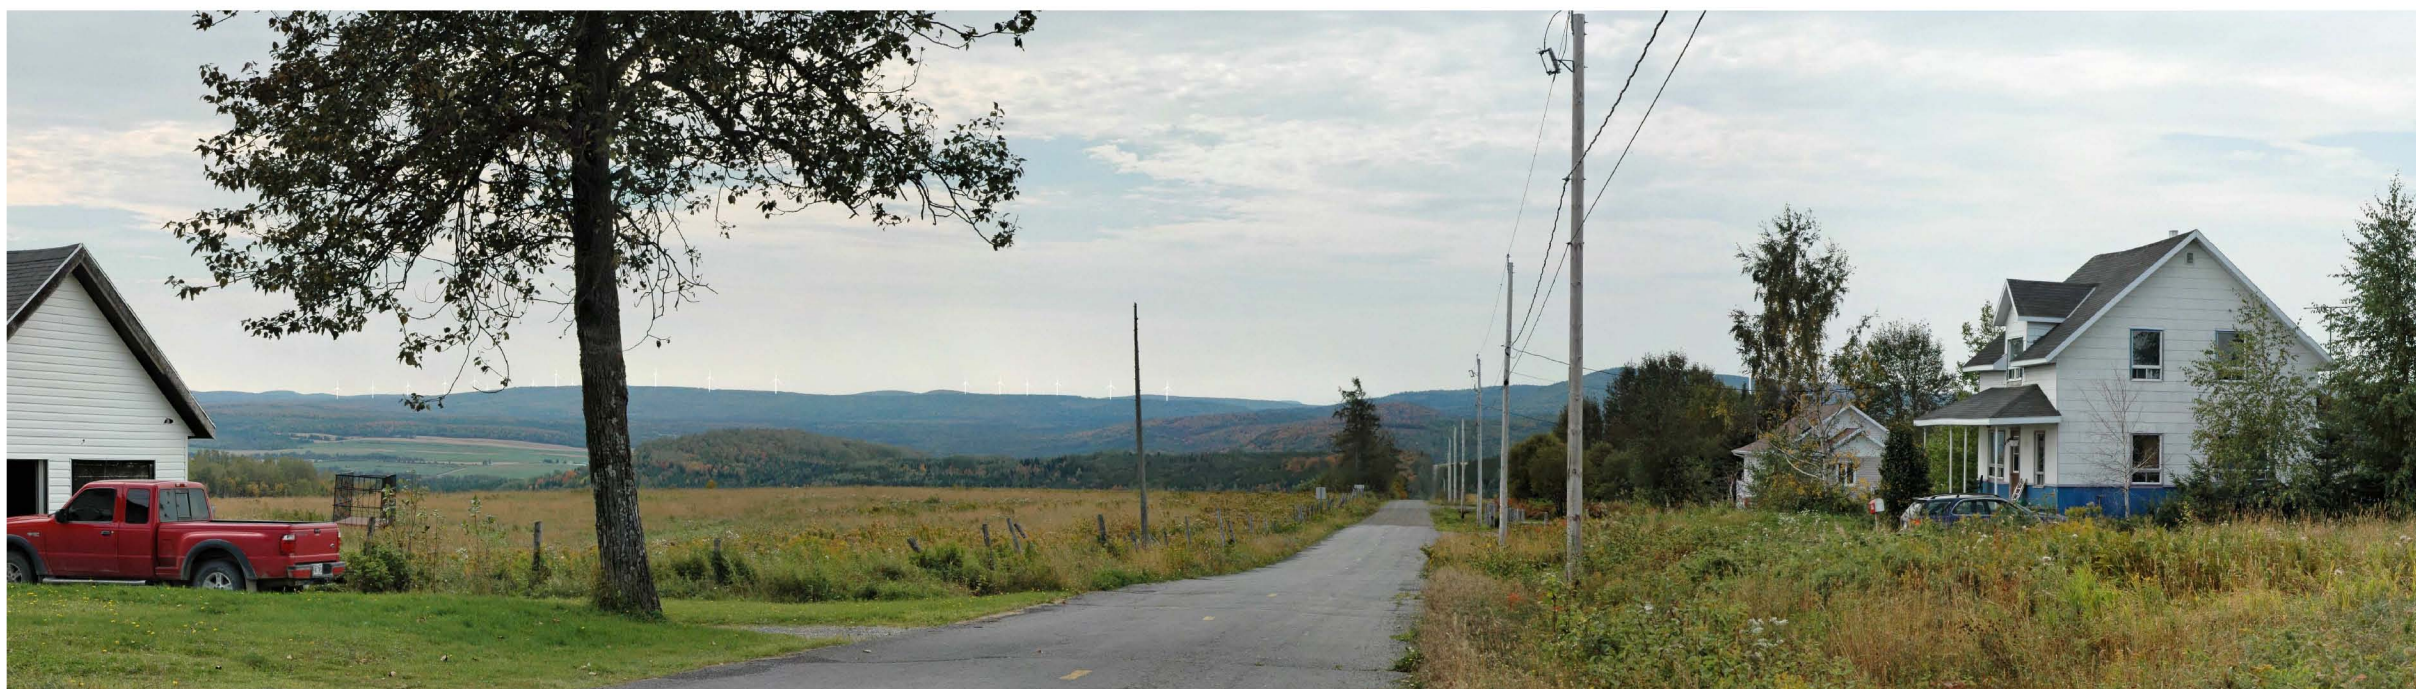

Parc éolien du Lac-Alfred
Simulation visuelle
3 Sainte-Irène

Panorama original

Simulation visuelle

Localisation du panorama

4^e Rang Est, Sainte-Irène
X : 297 639 m; Y : 5 366 001 m
MTM zone 6

Date de la prise de vue : 2007-09-19

Direction de la photographie : 200°

Distance focale : 50 mm

Distance de l'éolienne la plus rapprochée : 11,5 km

Distance de l'éolienne la plus éloignée : 15 km

Localisation du parc éolien

Configuration du parc :
LA_y08m09_opt6