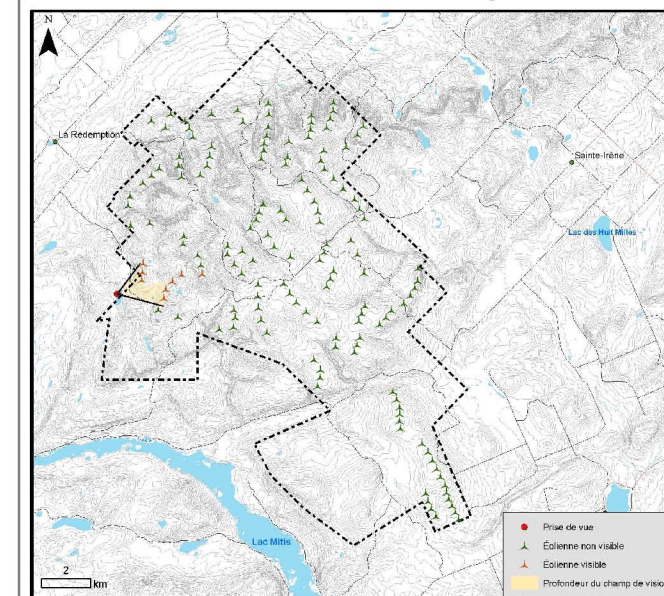

Panorama original

Simulation visuelle

Localisation du panorama

Site de villégiature du lac Saint-Pierre
X : 279 162 m; Y : 5 361 187 m
MTM zone 6

Date de la prise de vue : 2009-02-17

Direction de la photographie : 85°

Distance focale : 50 mm

Distance de l'éolienne la plus rapprochée : 1,1 km

Distance de l'éolienne la plus éloignée : 3,5 km

Localisation du parc éolien

Configuration du parc :
LA_y08m09_opti6

Conception :
Charles-Olivier Bienvenue, géog.