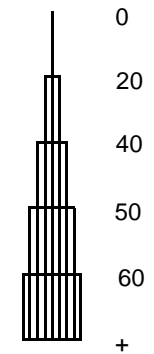

**FIGURE 2**  
**ROSE DES VENTS À**  
**L'AÉROPORT DE SEPT-ÎLES**  
**POUR LA PÉRIODE DE 1953 À 1993**

Vitesse du vent (km/h)

Source : Roche, 2001

Septembre 2003