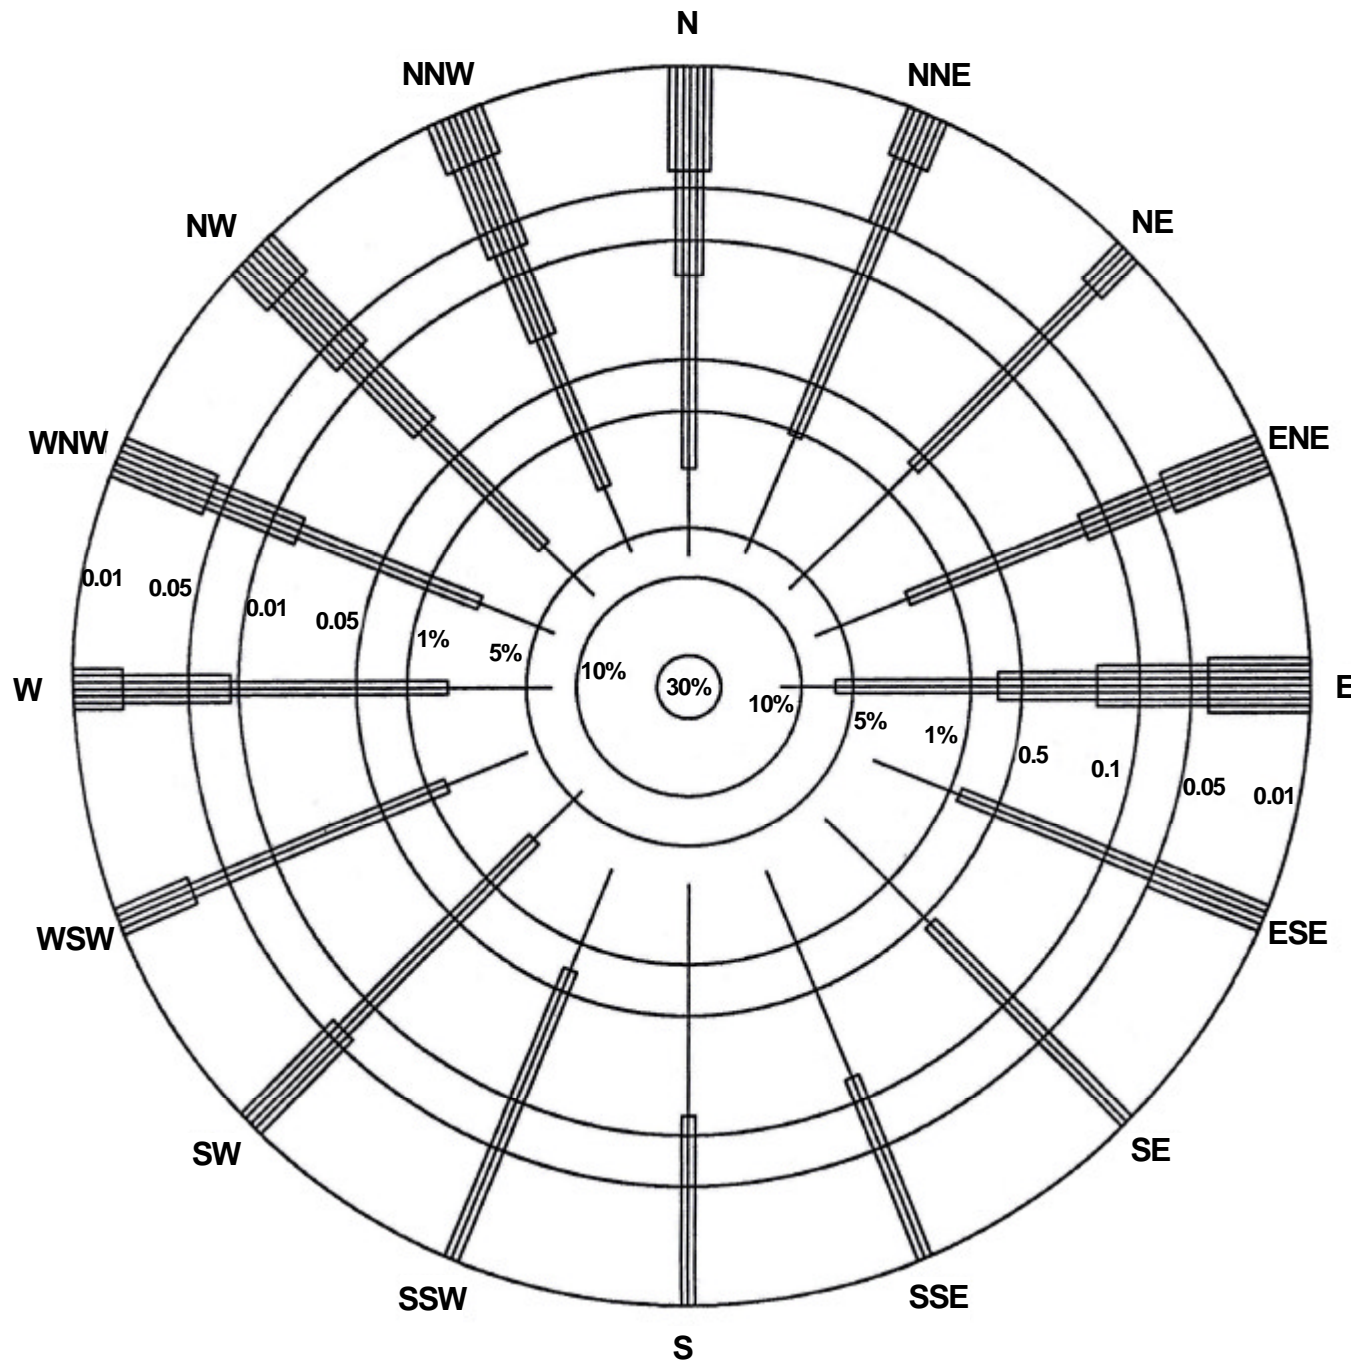

**FIGURE 2**  
**ROSE DES VENTS À**  
**L'AÉROPORT DE SEPT-ÎLES**  
**POUR LA PÉRIODE DE 1953 À 1993**

Vitesse du vent (km/h)

Source : Roche, 2001

Septembre 2003