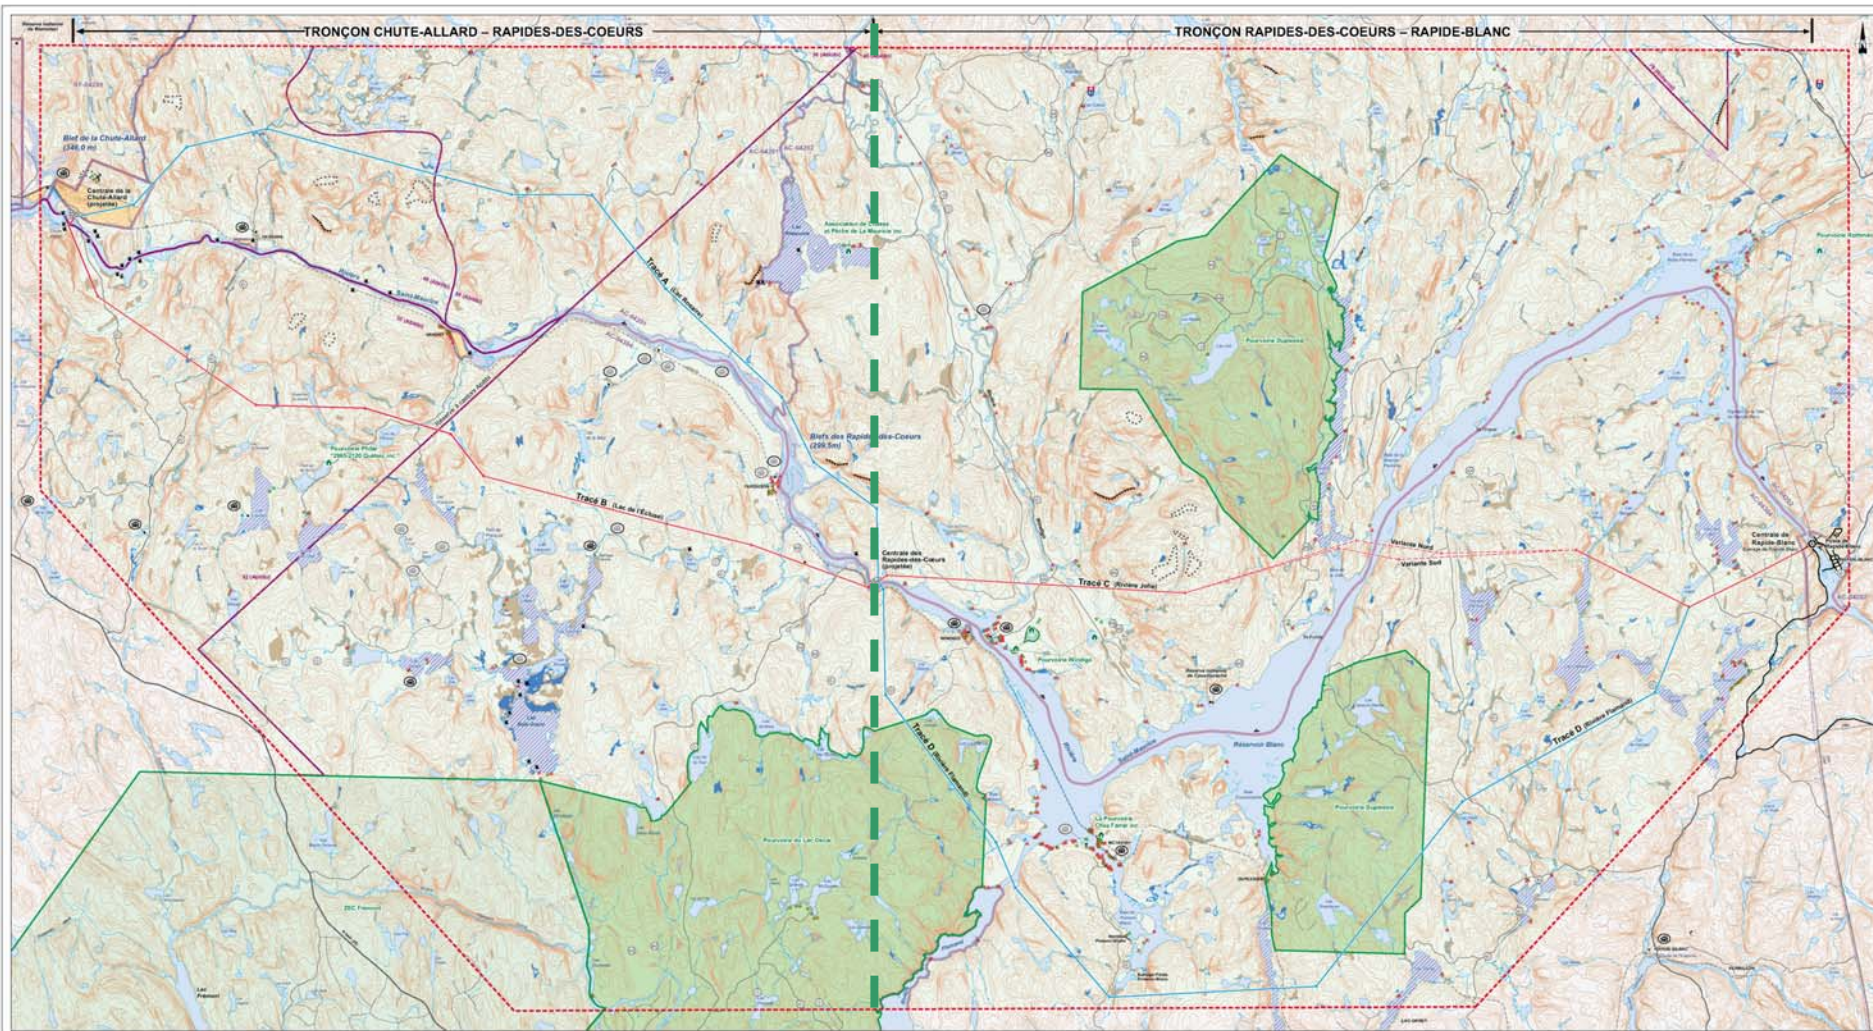

Raccordement au réseau des centrales de la Chute-Allard et des Rapides-des-Cœurs

***Information sur les tracés étudiés
Juin 2004***

Carte des tracés – Vue d'ensemble

Tronçon Rapides-des-Cœurs/Rapide-Blanc