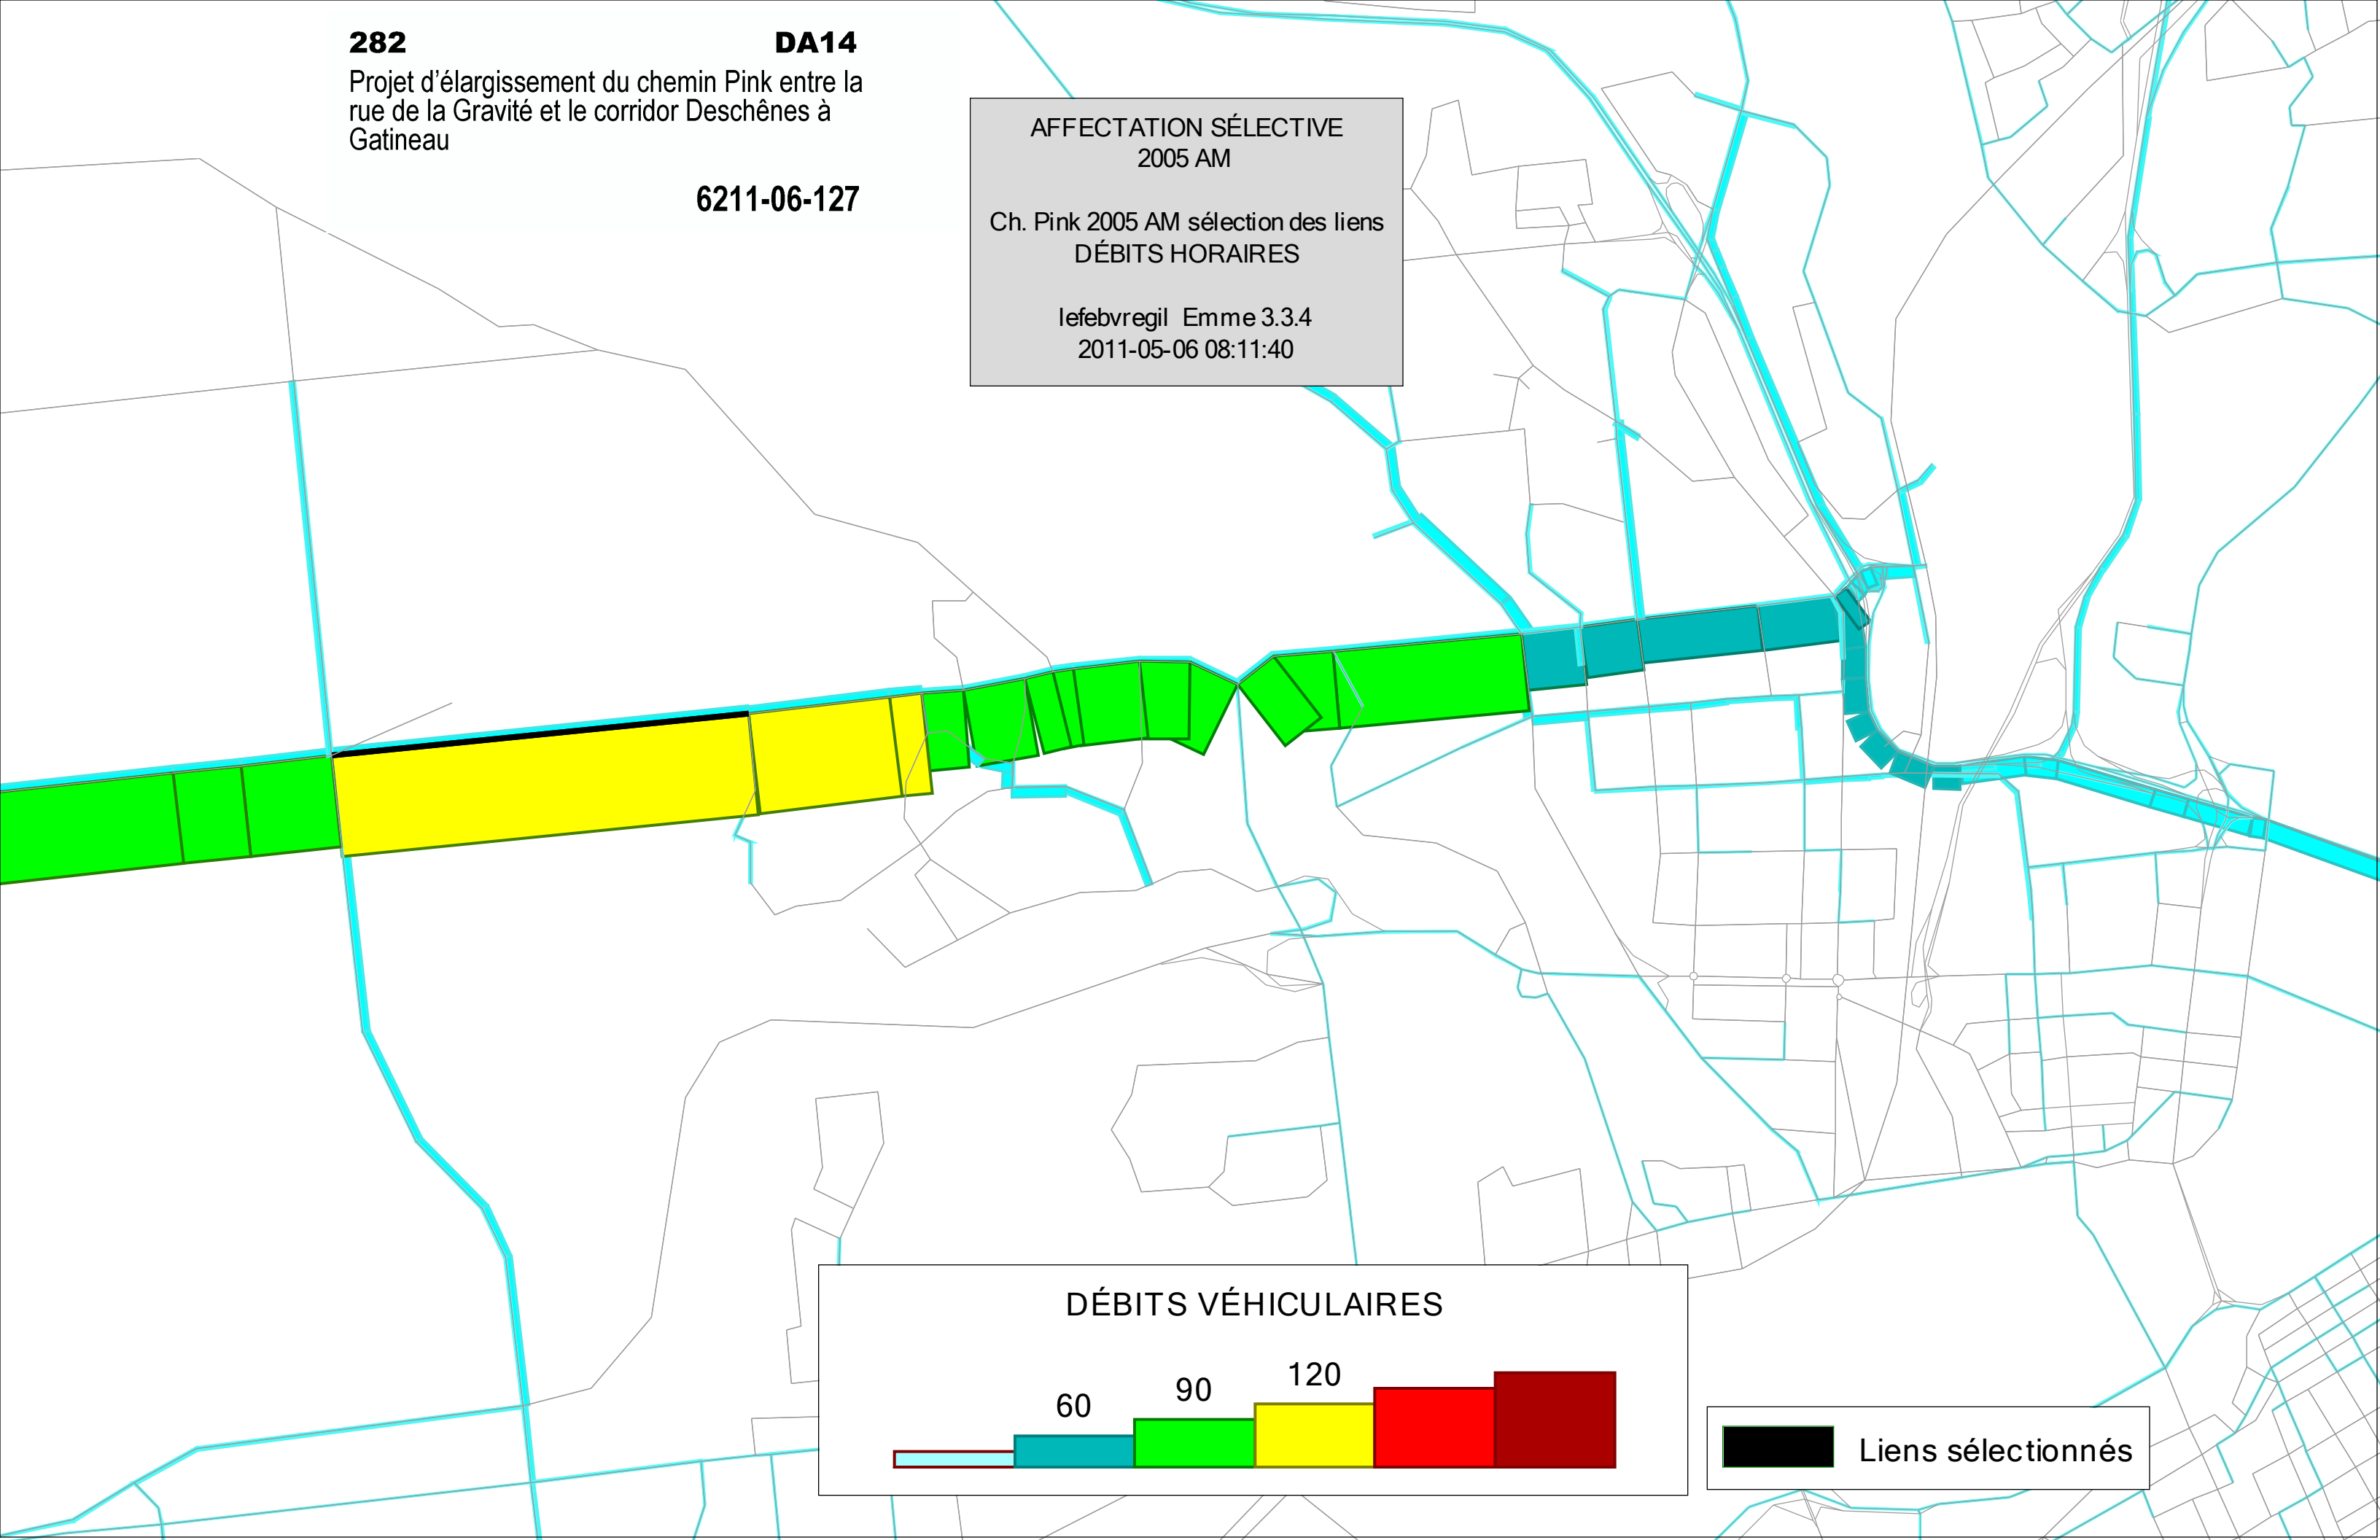

282

DA14

Projet d'élargissement du chemin Pink entre la
rue de la Gravité et le corridor Deschênes à
Gatineau

6211-06-127

AFFECTATION SÉLECTIVE
2005 AM

Ch. Pink 2005 AM sélection des liens
DÉBITS HORAIRES

lefebvrejil Emme 3.3.4
2011-05-06 08:11:40

DÉBITS VÉHICULAIRES

 Liens sélectionnés

AFFECTATION SÉLECTIVE
2005 AM

Ch. Pink 2005 AM sélection des liens
TRANSPORT EN COMMUN

lefebvregil Emme 3.3.4
2011-05-06 08:11:40

ACHALANDAGE
Transport en commun

AFFECTATION SÉLECTIVE
2031AM

Ch. Pink 2031 AM Sélection des liens
TRANSPORT EN COMMUN

lefebvrejil Emme 3.3.4
2011-05-06 09:34:38

ACHALANDAGE
Transport en commun

 Liens sélectionnés

AFFECTATION SÉLECTIVE
2031AM

Ch. Pink 2031 AM Sélection des liens
DÉBITS VÉHICULAIRES