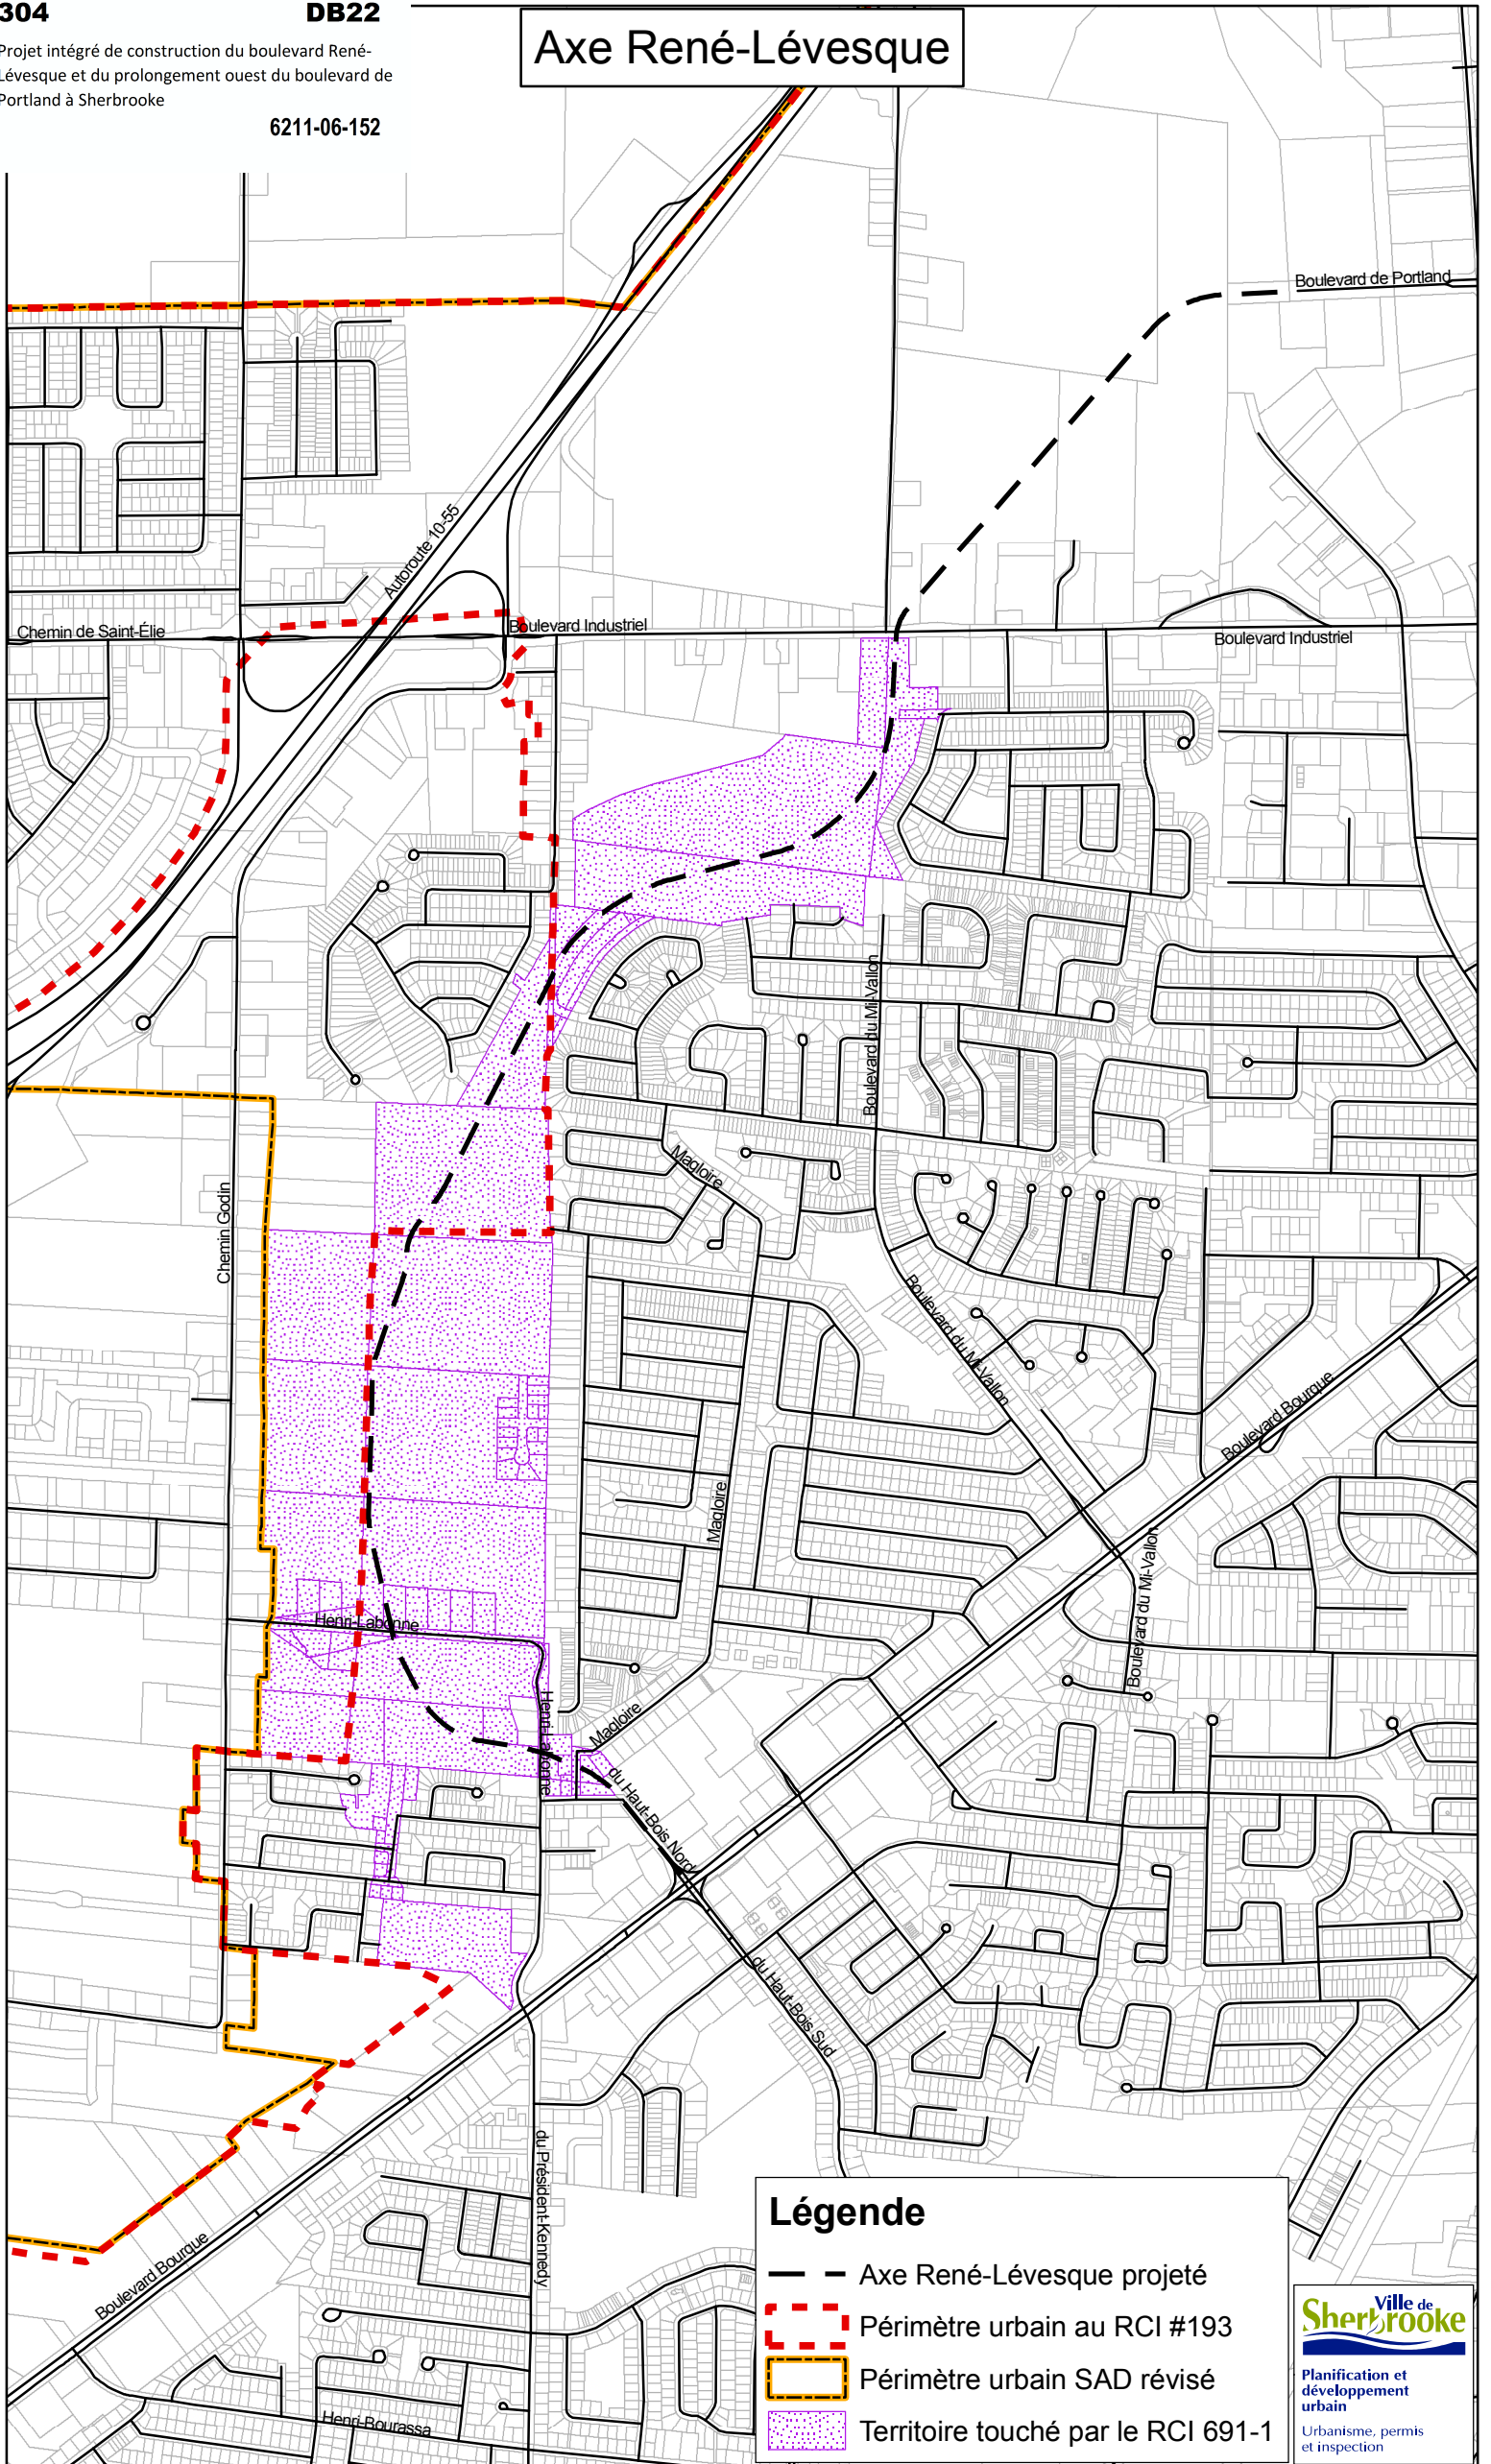

# Axe René-Lévesque

**Légende**

- — Axe René-Lévesque projeté
- - - Périimètre urbain au RCI #193
- — Périimètre urbain SAD révisé
- Territoire touché par le RCI 691-1

**Ville de Sherbrooke**  
 Planification et développement urbain  
 Urbanisme, permis et inspection