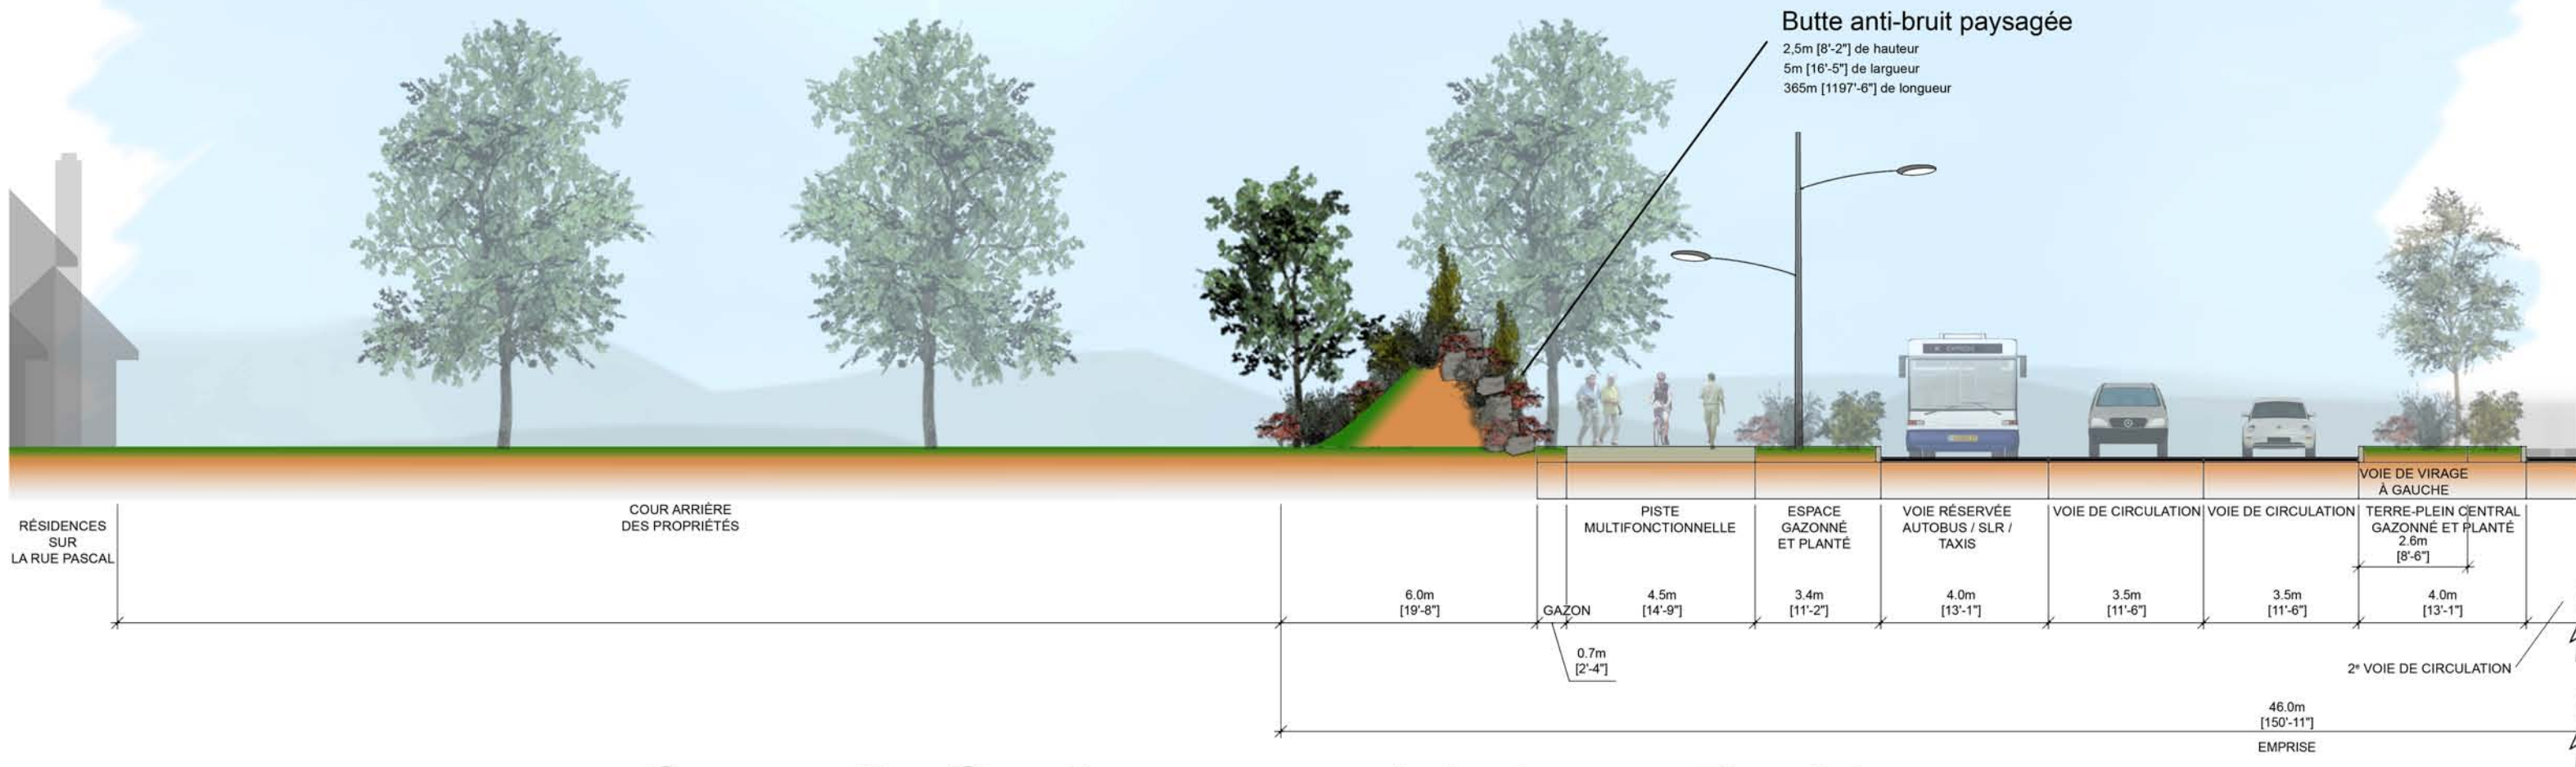

AMÉNAGEMENT PROJETÉ DU BOULEVARD MOÏSE-VINCENT

LOCALISATION DES COUPES TYPES

Coupe 1 - Section entre la Grande Allée et la rue David

AMÉNAGEMENT PROJETÉ DU BOULEVARD MOÏSE-VINCENT

LOCALISATION DES COUPES TYPES

Coupe 2 - Section au nord de la rue David

AMÉNAGEMENT PROJETÉ DU BOULEVARD MOÏSE-VINCENT

LOCALISATION DES COUPES TYPES

Coupe 3 - Section à la hauteur de la rue Hampton

AMÉNAGEMENT PROJETÉ DU BOULEVARD MOÏSE-VINCENT

LOCALISATION DES COUPES TYPES

Coupe 4 - Section à la hauteur de l'avenue Roméo

AMÉNAGEMENT PROJÉTÉ DU BOULEVARD MOÏSE-VINCENT

LOCALISATION

Butte anti-bruit paysagée
2.5m [8'-2"] de hauteur

Vue à partir de la cour arrière d'une résidence de la rue Pascal