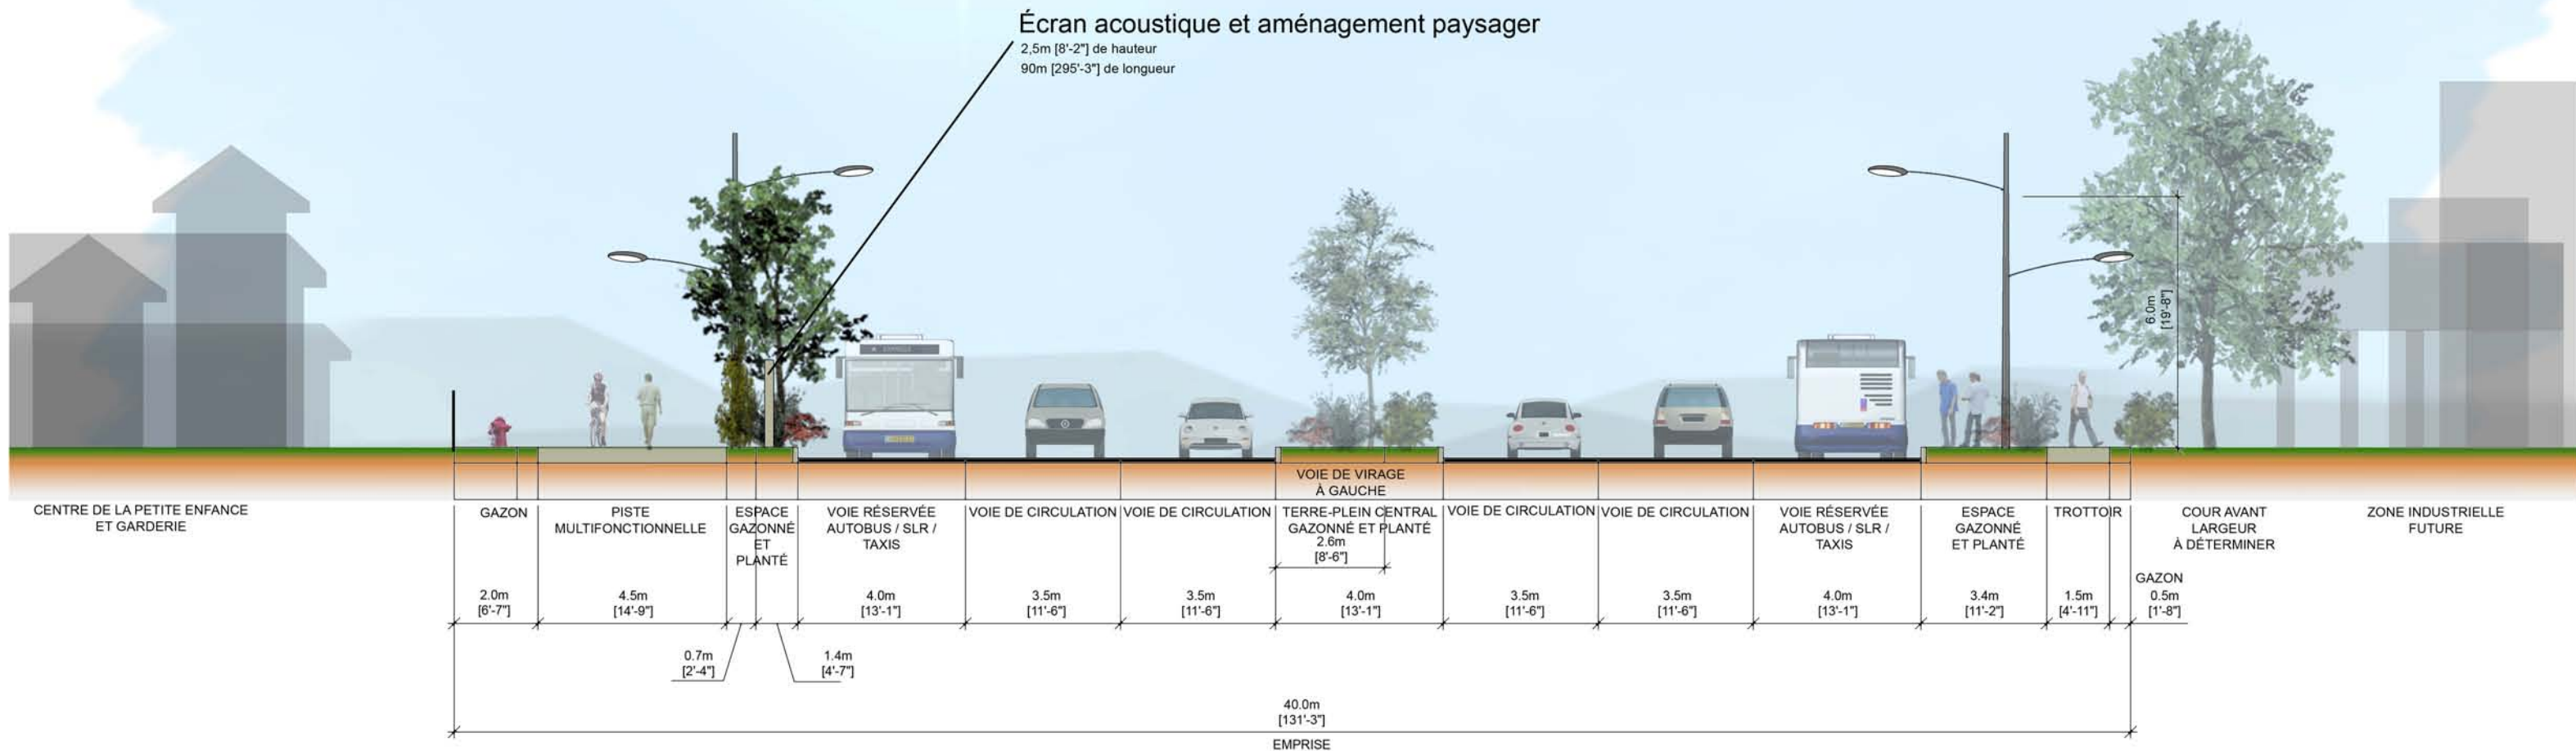

AMÉNAGEMENT PROJETÉ DU BOULEVARD MOÏSE-VINCENT

LOCALISATION DES COUPES TYPES

Coupe 1 - Section entre la Grande Allée et la rue David

AMÉNAGEMENT PROJETÉ DU BOULEVARD MOÏSE-VINCENT

LOCALISATION DES COUPES TYPES

Coupe 2 - Section au nord de la rue David

AMÉNAGEMENT PROJETÉ DU BOULEVARD MOÏSE-VINCENT

LOCALISATION DES COUPES TYPES

Coupe 3 - Section à la hauteur de la rue Hampton

AMÉNAGEMENT PROJETÉ DU BOULEVARD MOÏSE-VINCENT

LOCALISATION DES COUPES TYPES

Coupe 4 - Section à la hauteur de l'avenue Roméo

AMÉNAGEMENT PROJÉTÉ DU BOULEVARD MOÏSE-VINCENT

LOCALISATION

Butte anti-bruit paysagée
2.5m [8'-2"] de hauteur

Vue à partir de la cour arrière d'une résidence de la rue Pascal