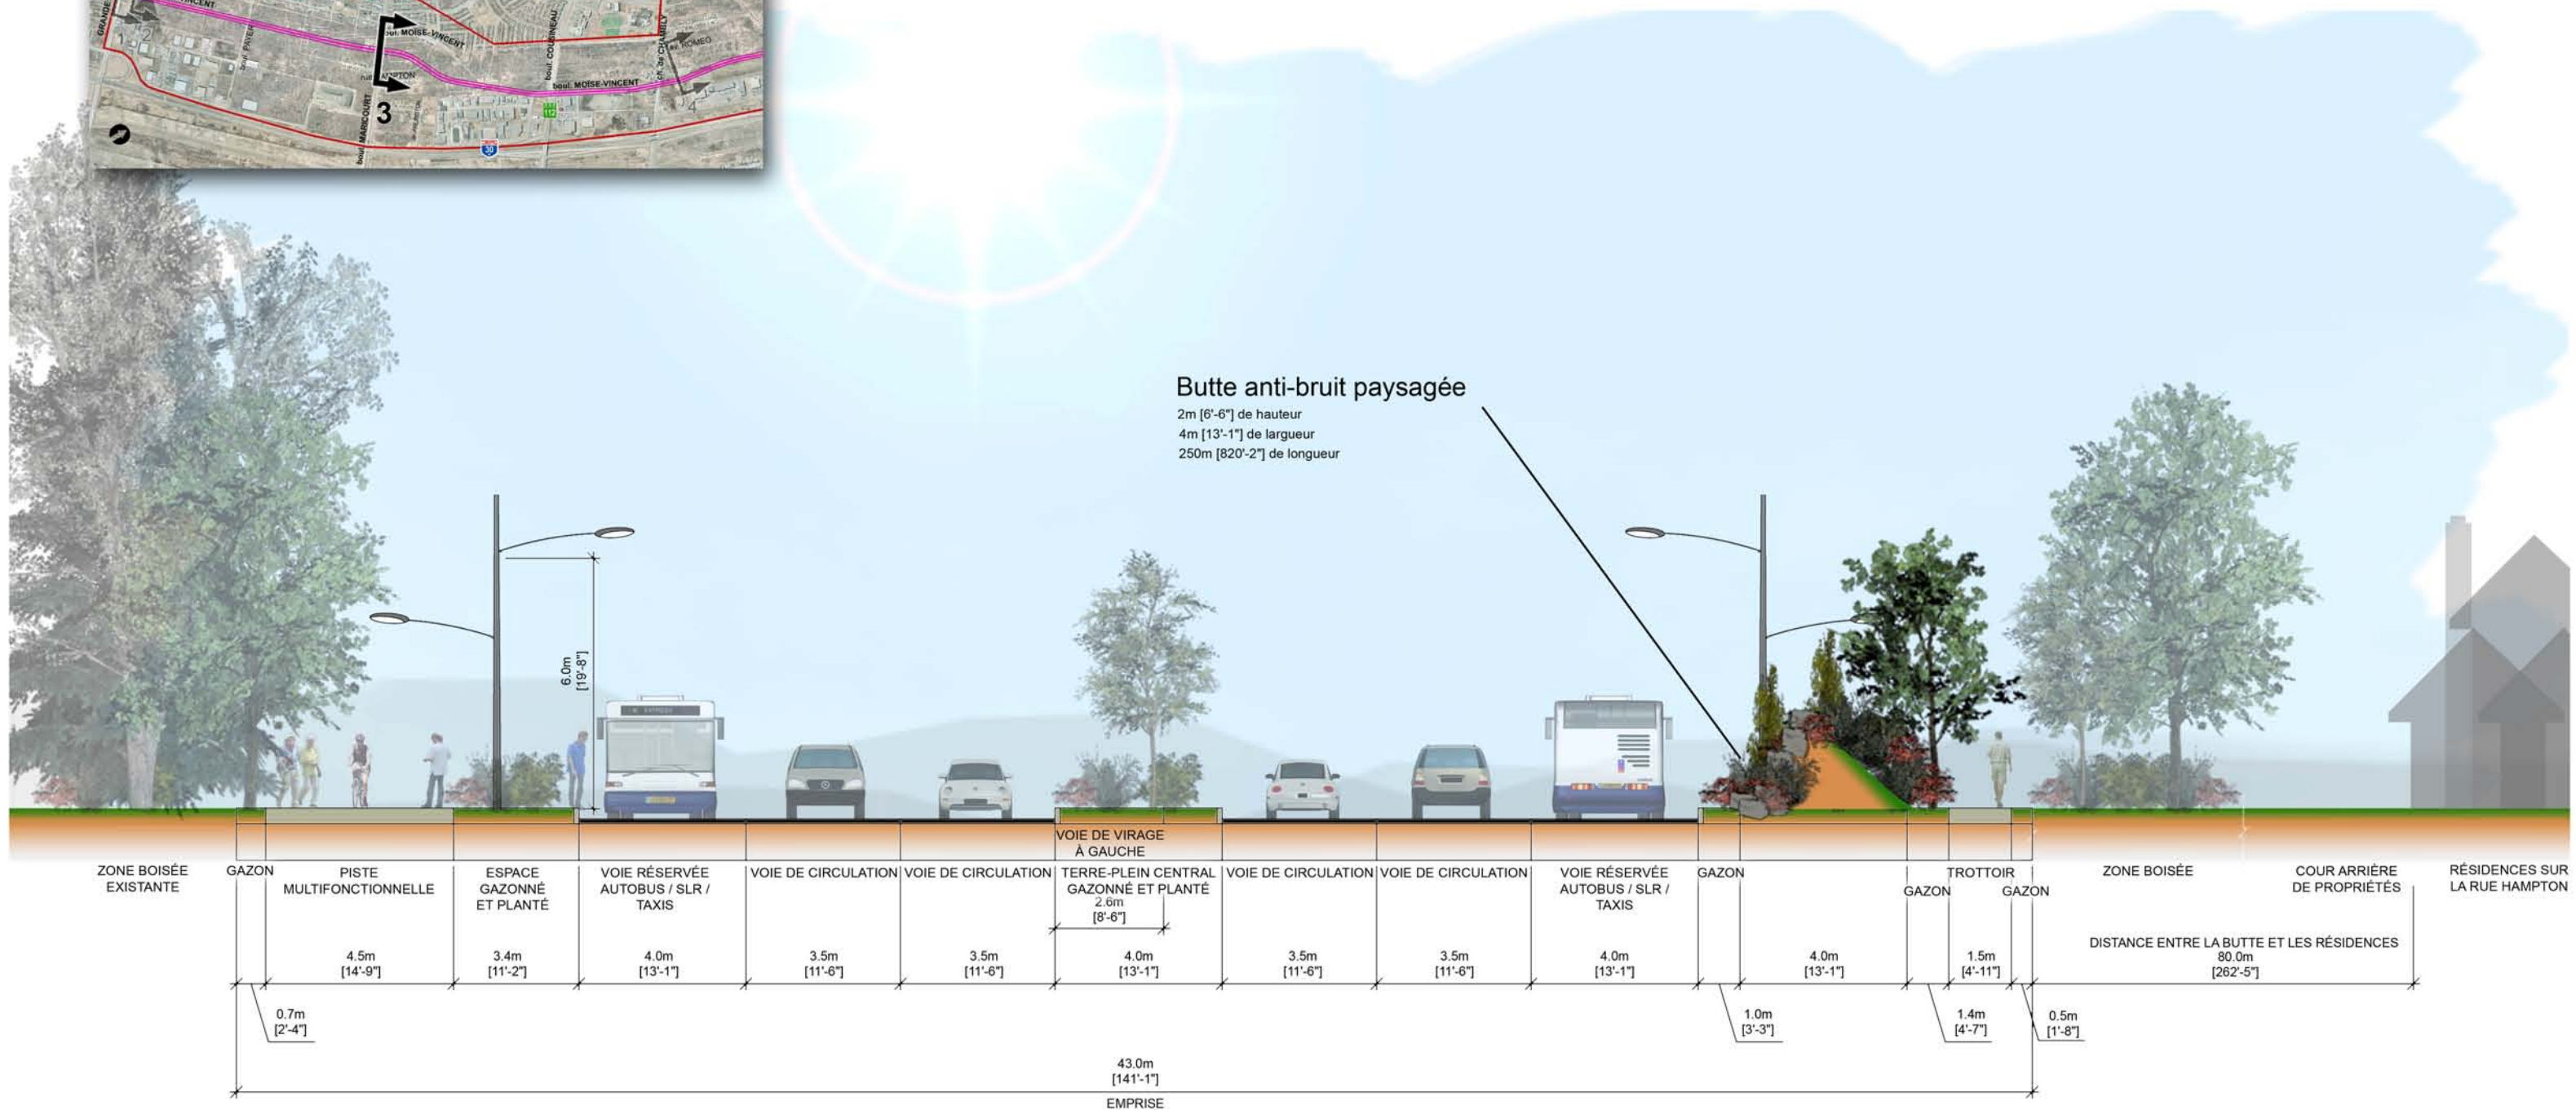

AMÉNAGEMENT PROJETÉ DU BOULEVARD MOÏSE-VINCENT

LOCALISATION DES COUPES TYPES

Coupe 1 - Section entre la Grande Allée et la rue David

AMÉNAGEMENT PROJETÉ DU BOULEVARD MOÏSE-VINCENT

LOCALISATION DES COUPES TYPES

Coupe 2 - Section au nord de la rue David

AMÉNAGEMENT PROJETÉ DU BOULEVARD MOÏSE-VINCENT

LOCALISATION DES COUPES TYPES

Coupe 3 - Section à la hauteur de la rue Hampton

AMÉNAGEMENT PROJETÉ DU BOULEVARD MOÏSE-VINCENT

LOCALISATION DES COUPES TYPES

Coupe 4 - Section à la hauteur de l'avenue Roméo

AMÉNAGEMENT PROJÉTÉ DU BOULEVARD MOÏSE-VINCENT

LOCALISATION

Butte anti-bruit paysagée
2.5m [8'-2"] de hauteur

Vue à partir de la cour arrière d'une résidence de la rue Pascal