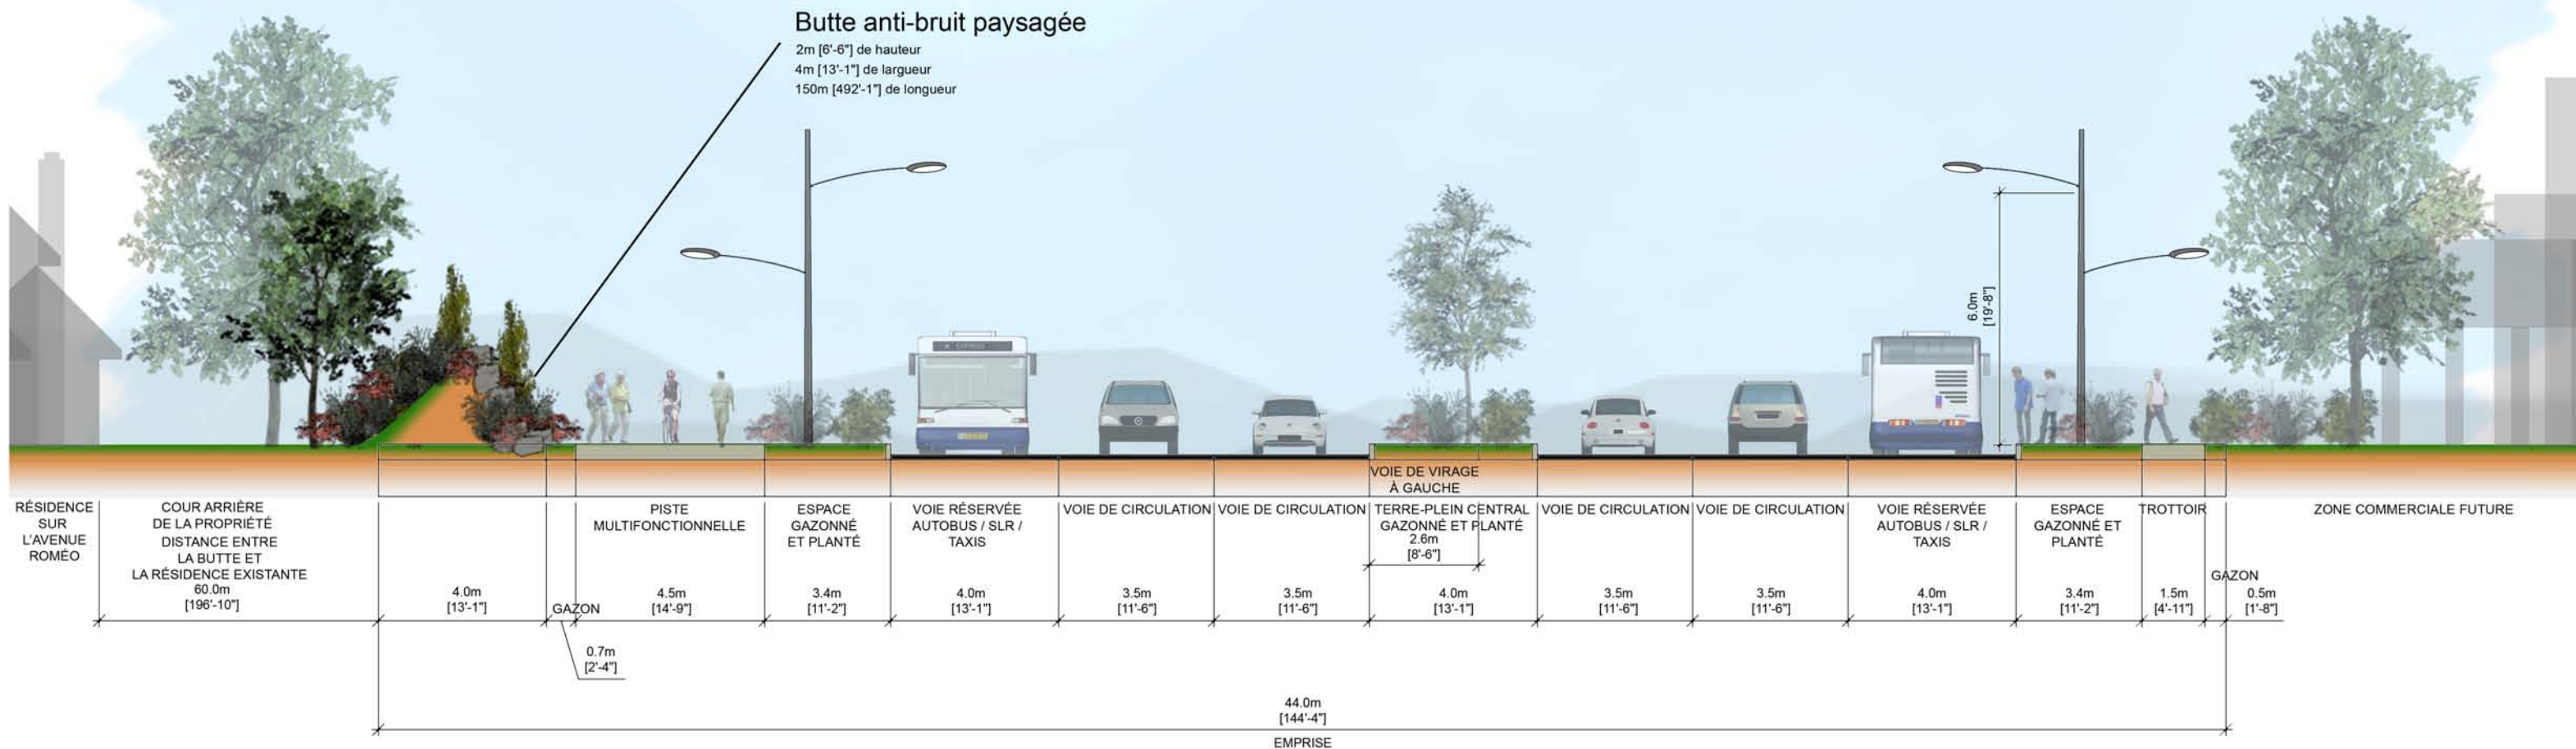

AMÉNAGEMENT PROJETÉ DU BOULEVARD MOÏSE-VINCENT

LOCALISATION DES COUPES TYPES

Coupe 1 - Section entre la Grande Allée et la rue David

AMÉNAGEMENT PROJETÉ DU BOULEVARD MOÏSE-VINCENT

LOCALISATION DES COUPES TYPES

Coupe 2 - Section au nord de la rue David

AMÉNAGEMENT PROJETÉ DU BOULEVARD MOÏSE-VINCENT

LOCALISATION DES COUPES TYPES

Coupe 3 - Section à la hauteur de la rue Hampton

AMÉNAGEMENT PROJETÉ DU BOULEVARD MOÏSE-VINCENT

LOCALISATION DES COUPES TYPES

Coupe 4 - Section à la hauteur de l'avenue Roméo

AMÉNAGEMENT PROJÉTÉ DU BOULEVARD MOÏSE-VINCENT

LOCALISATION

Butte anti-bruit paysagée
2.5m [8'-2"] de hauteur

Vue à partir de la cour arrière d'une résidence de la rue Pascal