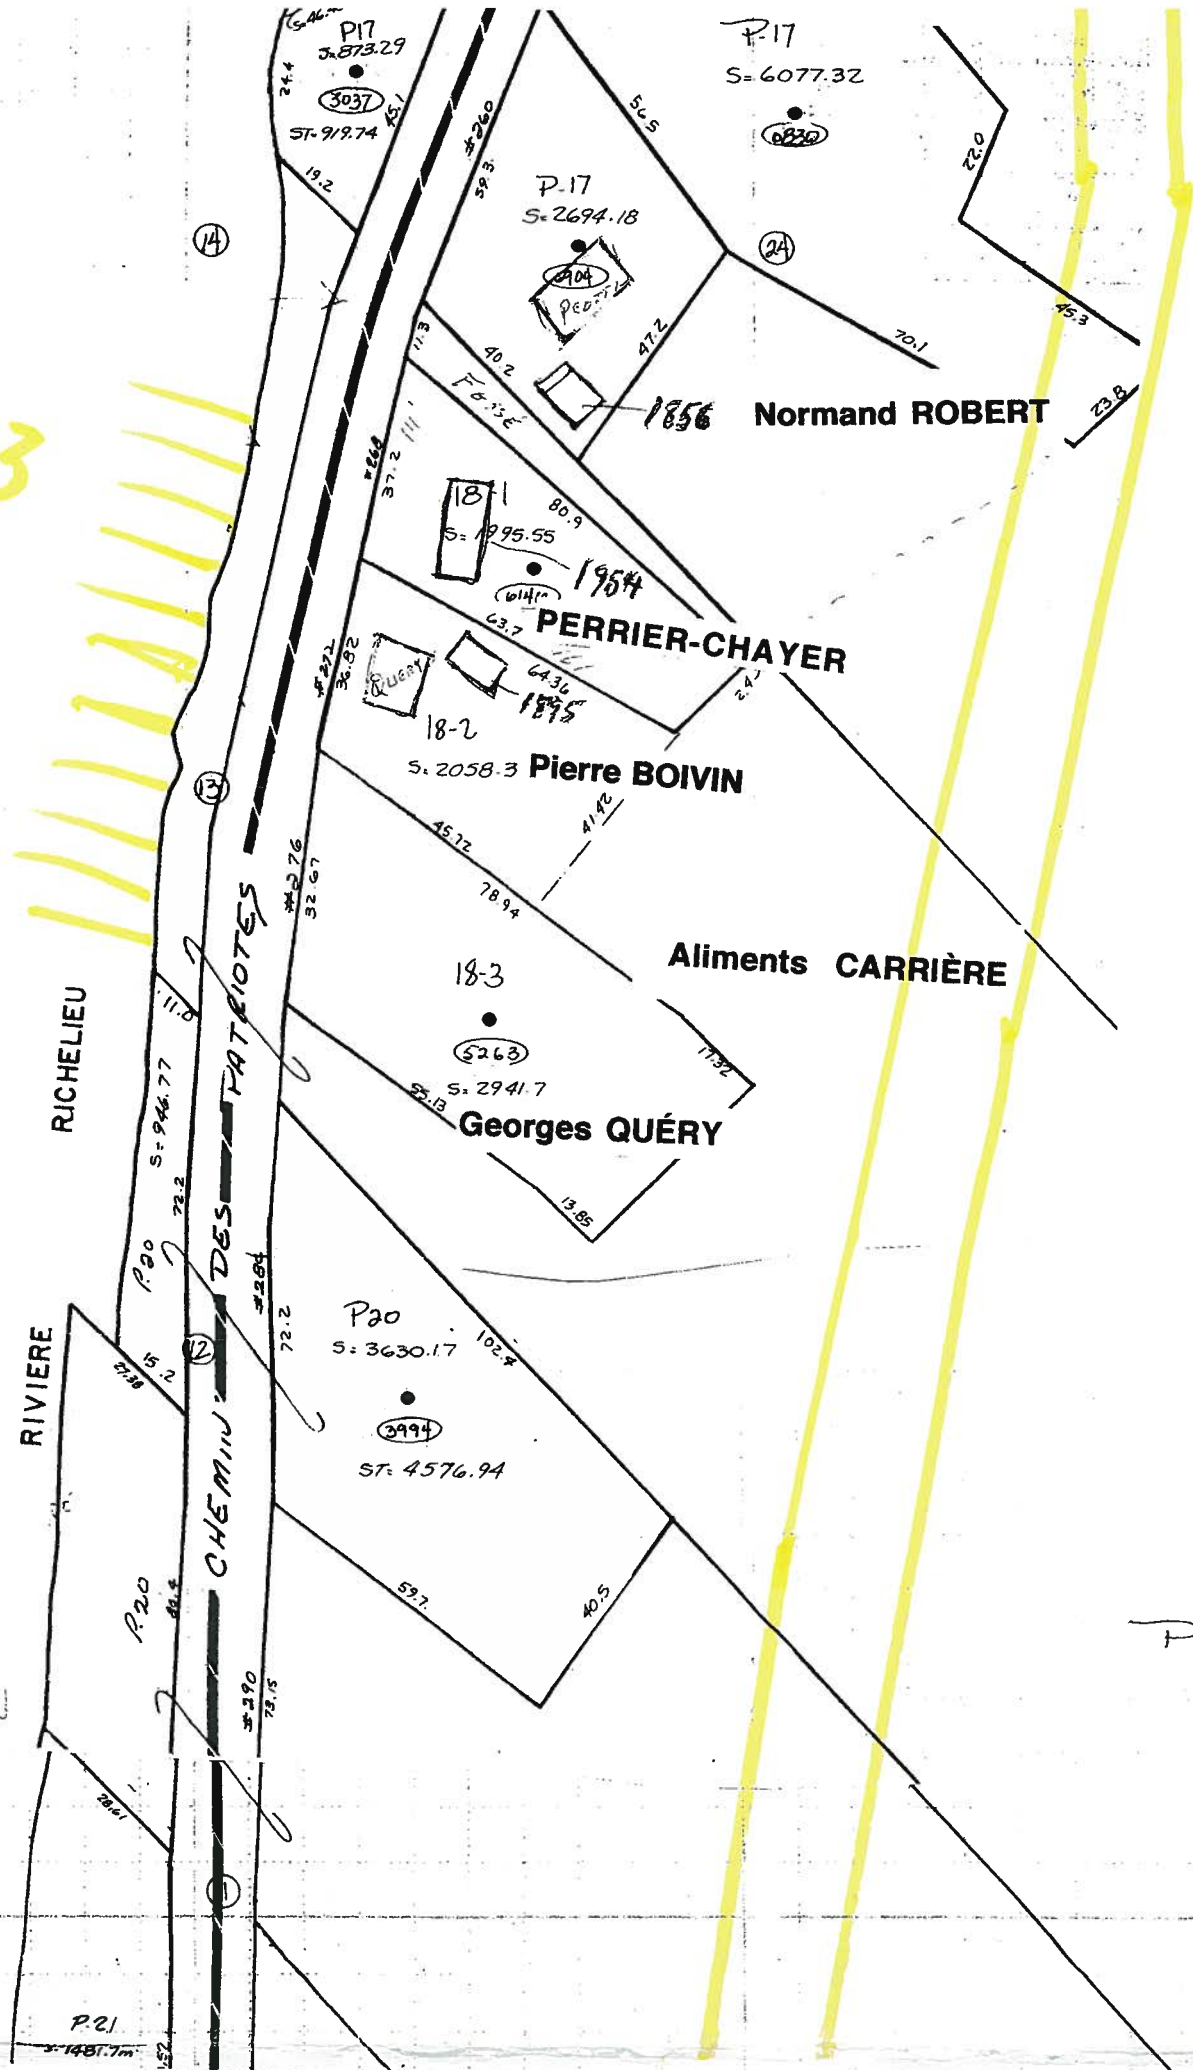

De : Daniel Remy <idginc@aei.ca>
Date : Same 26 mai 2007 11:39:25 America/Montreal
À : Onil Perrier <perricha@sympatico.ca>
Objet : Opps Photo

Daniel

2013
?
?

P-18

1983

Henri LEBEL

P20
V. 3273-83-9060

Belvédère possible

Terrain municipal

Ferme PERREAULT

BOISMENU

TERRAIN MUNICIPAL

RICHEL

CHÉMIN DES RATELLES

RUE DU