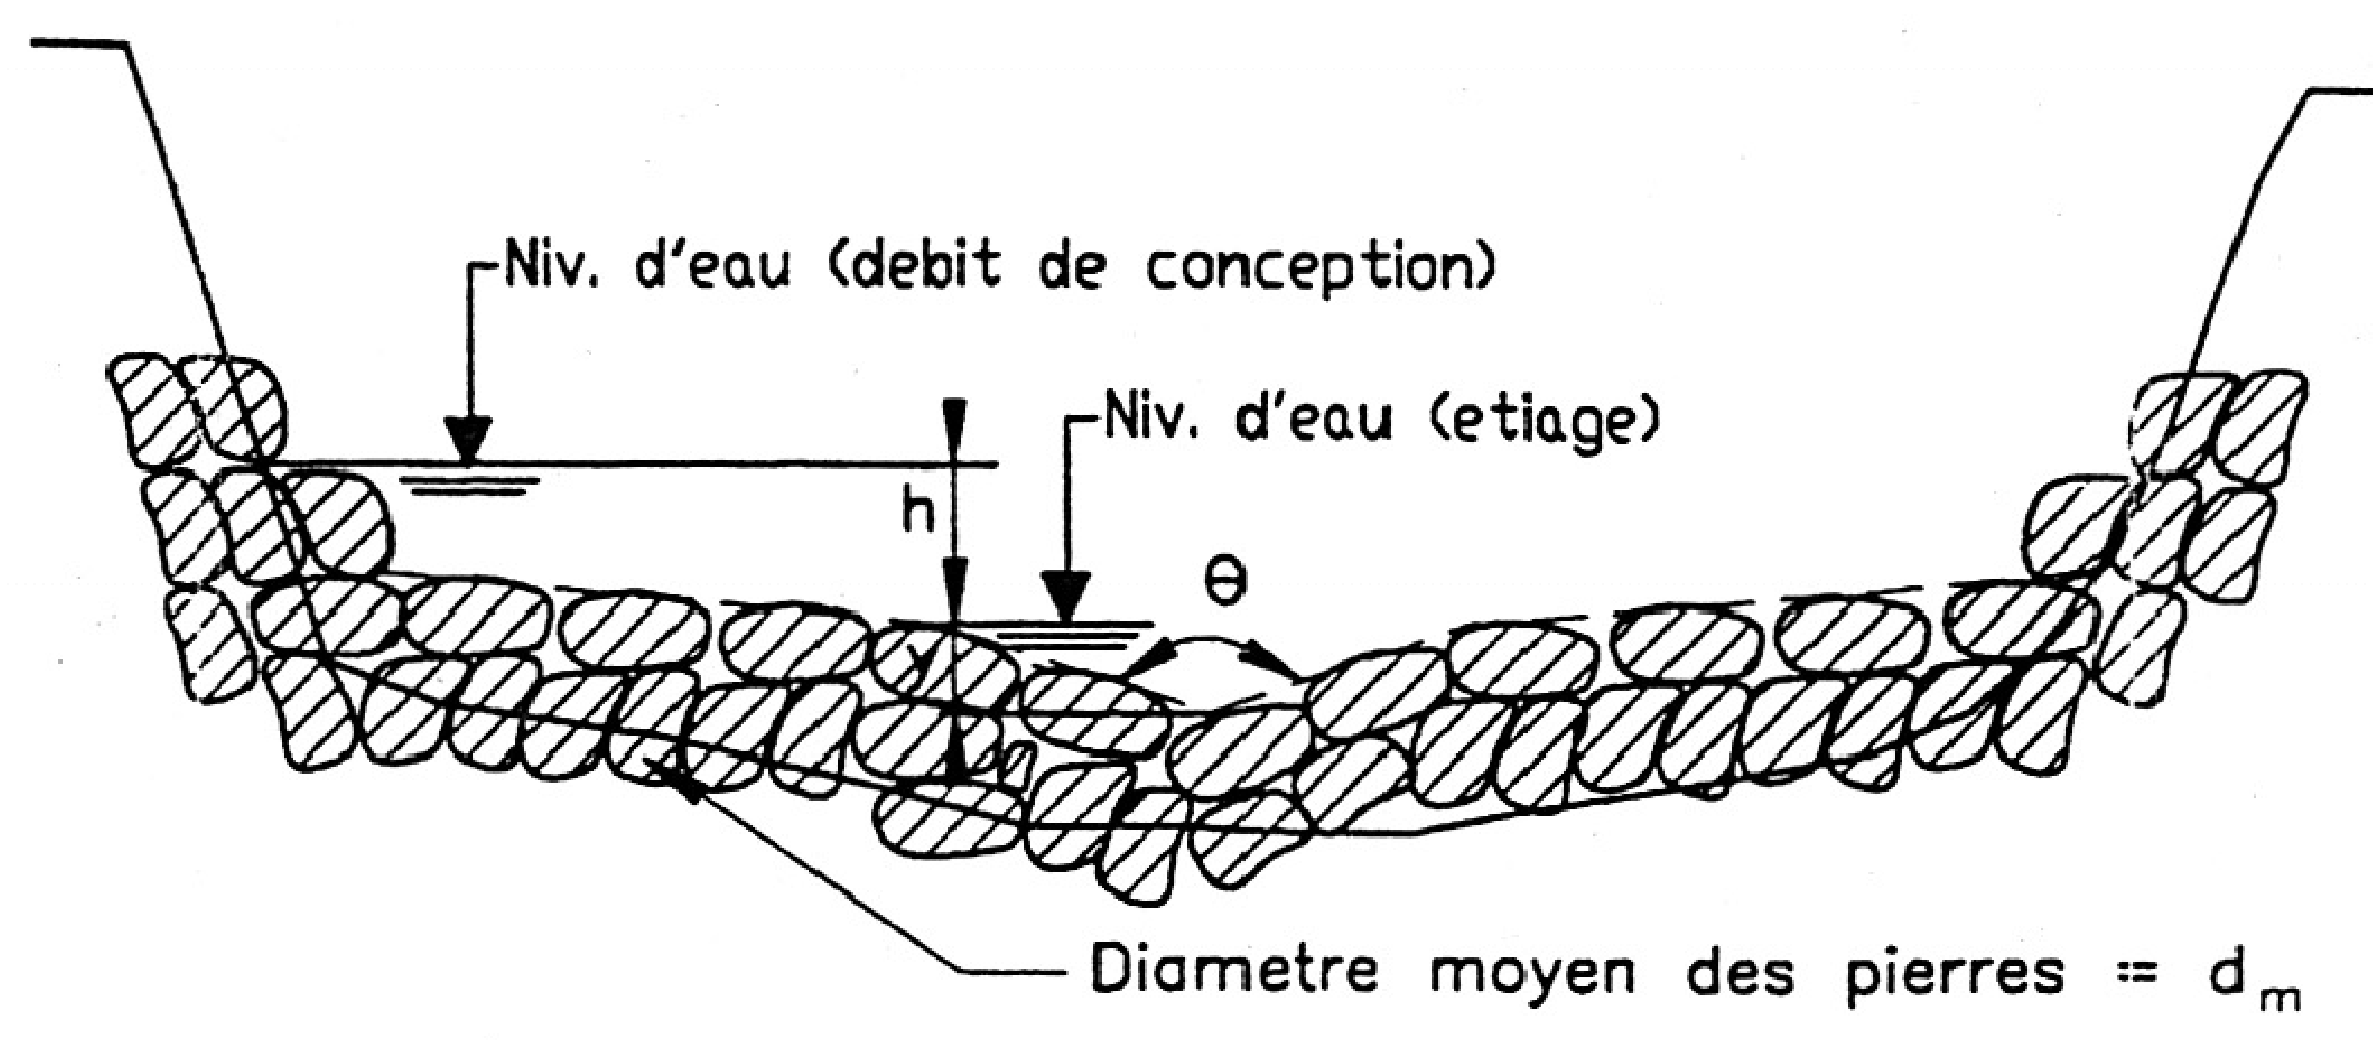

**VUE EN PLAN**  
N.A.E.

**ELEVATION AMONT**  
N.A.E.

**COUPE**  
N.A.E.

TIRÉ DE GUERRERO ET  
BEAULIEU 1998

CLIENT  
VILLE D'ALMA

RÉAMÉNAGEMENT DES BERGES  
DE LA RIVIÈRES PETITE DÉCHARGE  
TITRE  
SEUIL TYPE  
EN ENROCHEMENT

No.	REVISION	PAR	DATE
A	ÉMIS POUR RAPPORT	K.T.	2004/03/22

DESSINE PAR K.T.	APPROUVE PAR J.G.
---------------------	----------------------

PROJET 1011457	ECHELLE	REVISION
DATE 2003/05/05	INDIQUÉE	A
NUMERO DE DESSIN FIGURE 3.5	FEUILLE 1 DE 1	

FORMAT AV imperial 8.5"x11"