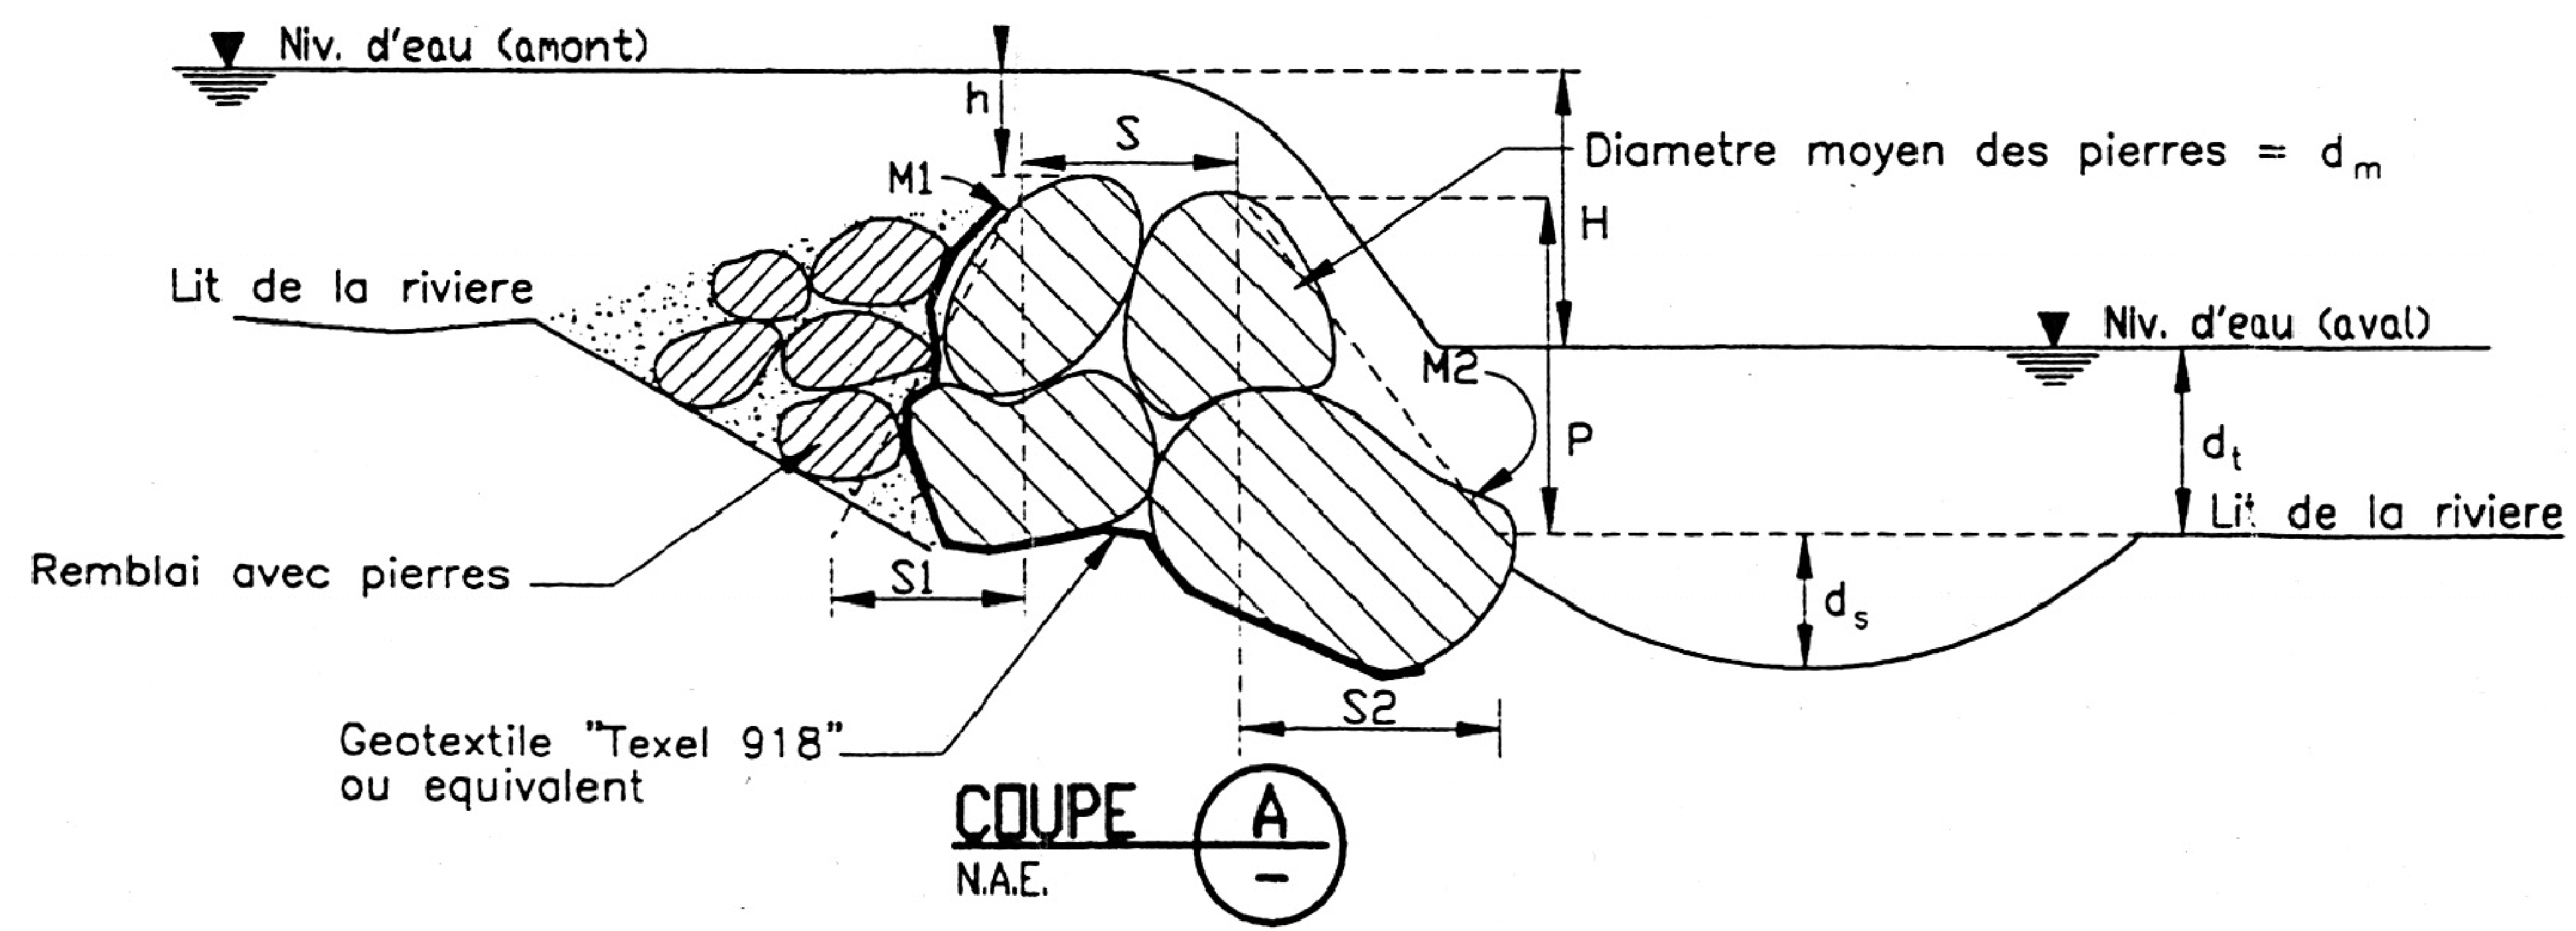

**VUE EN PLAN**  
N.A.E.

**ELEVATION AMONT**  
N.A.E.

**COUPE**  
N.A.E.

TIRÉ DE GUERRERO ET  
BEAULIEU 1998

CLIENT  
VILLE D'ALMA

RÉAMÉNAGEMENT DES BERGES  
DE LA RIVIÈRES PETITE DÉCHARGE  
TITRE  
SEUIL TYPE  
EN ENROCHEMENT

No.	REVISION	PAR	DATE
A	ÉMIS POUR RAPPORT	K.T.	2004/03/22

DESSINE PAR K.T.	APPROUVE PAR J.G.
---------------------	----------------------

PROJET 1011457	ECHELLE	REVISION
DATE 2003/05/05	INDIQUÉE	A
NUMERO DE DESSIN FIGURE 3.5	FEUILLE 1 DE 1	

FORMAT AV imperial 8.5"x11"