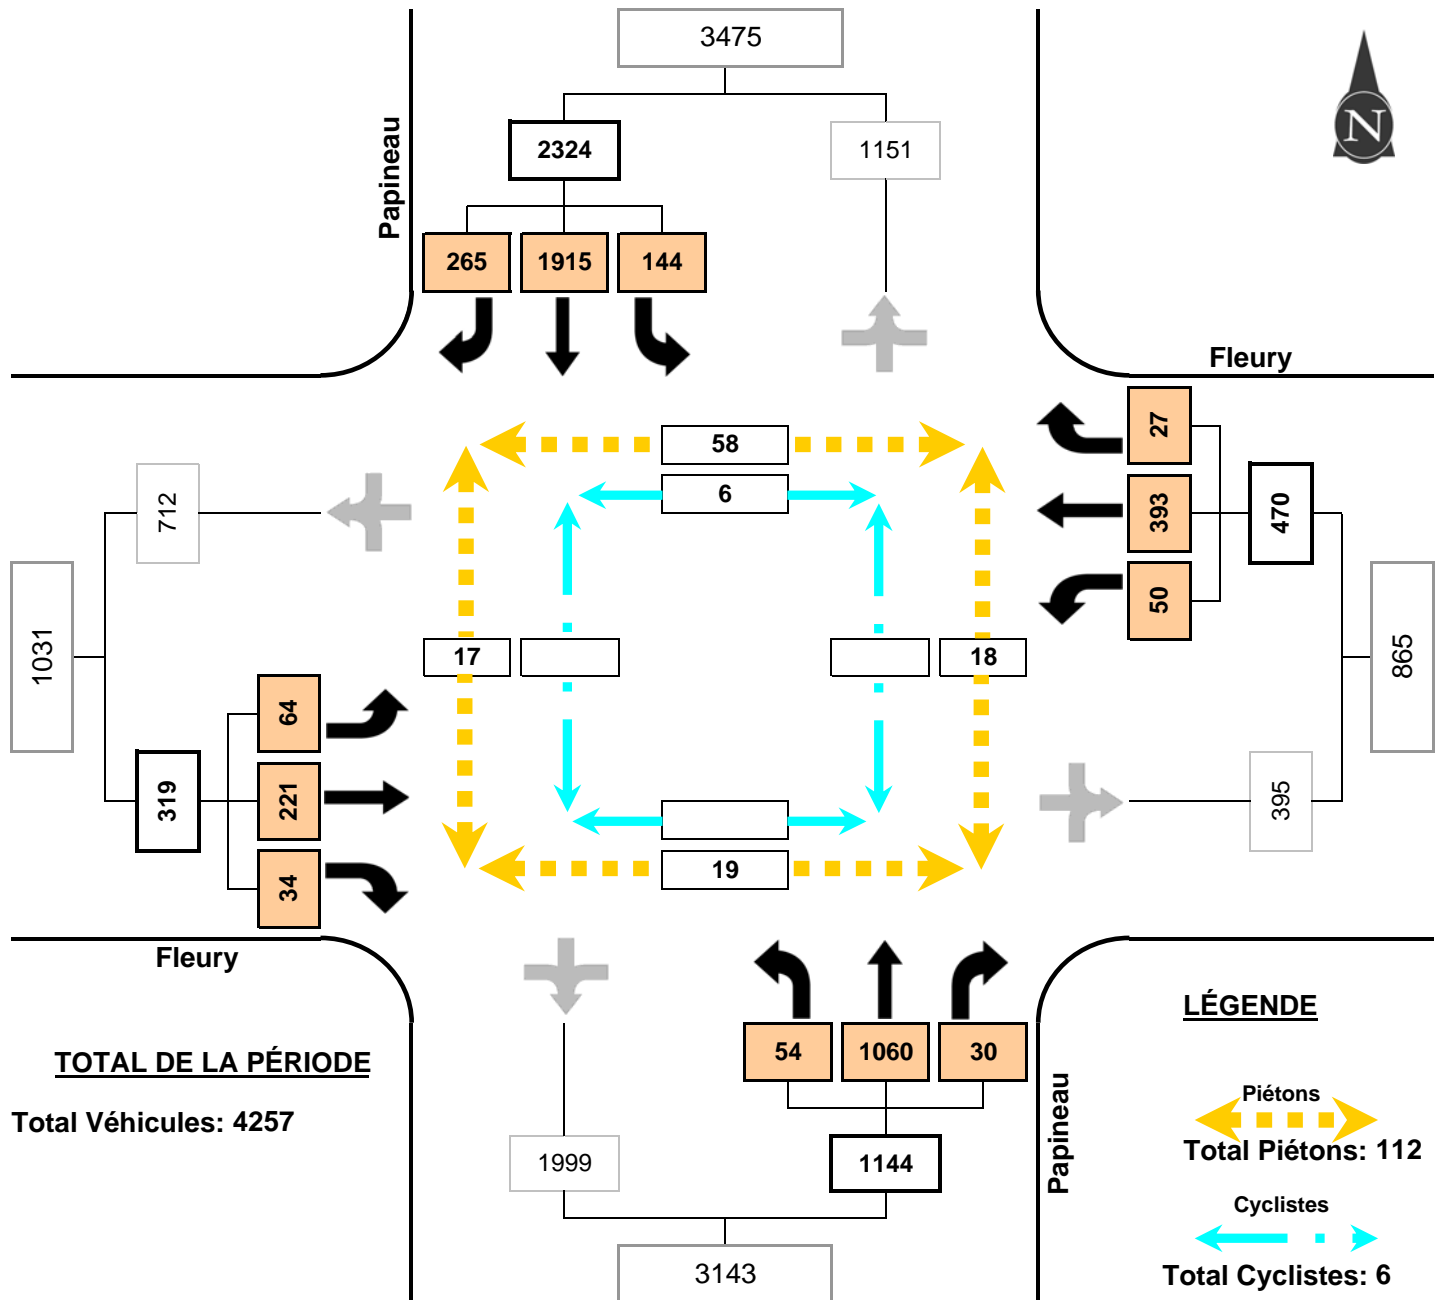

**Montréal**

Ville ou Arrondissement: Montréal

Projet de parachèvement de l'autoroute 19  
avec voies réservées au transport collectif à  
Laval et à Bois-des-Filion

6211-06-155

Date du comptage: 11 novembre 2008

**Intersection:** Fleury / Papineau

Jour: mardi

AM

Période: 07:15 à 08:15

# Montréal

Ville ou Arrondissement: Montréal

Date du comptage: 11 novembre 2008

Jour: mardi

Intersection: Fleury / Papineau

Midi

Période: 12:00 à 13:00

**LÉGENDE**

# Montréal

Ville ou Arrondissement: Montréal

Date du comptage: 11 novembre 2008

Jour: mardi

Intersection: Fleury / Papineau

PM

Période: 16:00 à 17:00