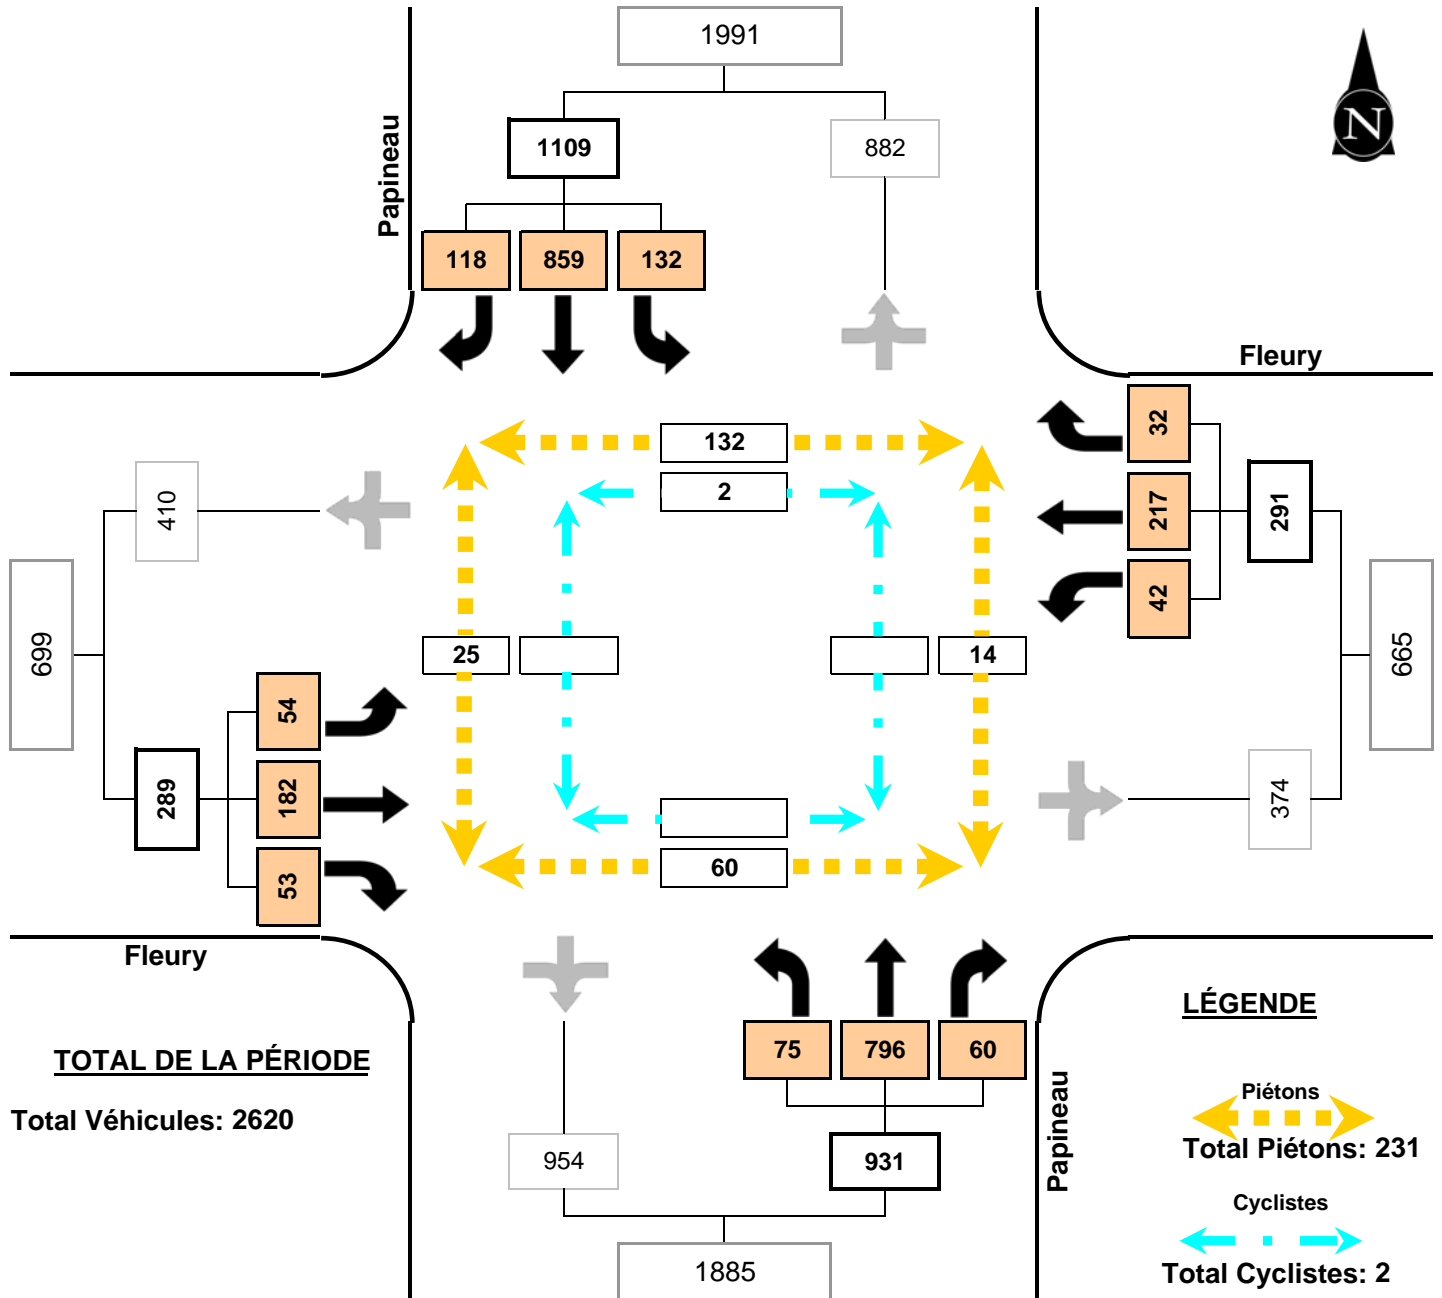

**Intersection:** Fleury / Papineau

Jour: mardi

AM

Période: 07:15 à 08:15

# Montréal

Ville ou Arrondissement: Montréal

Date du comptage: 11 novembre 2008

Jour: mardi

Intersection: Fleury / Papineau

Midi

Période: 12:00 à 13:00

**LÉGENDE**

- Total Piétons: 231
- Total Cyclistes: 2

# Montréal

Ville ou Arrondissement: Montréal

Date du comptage: 11 novembre 2008

Jour: mardi

Intersection: Fleury / Papineau

PM

Période: 16:00 à 17:00