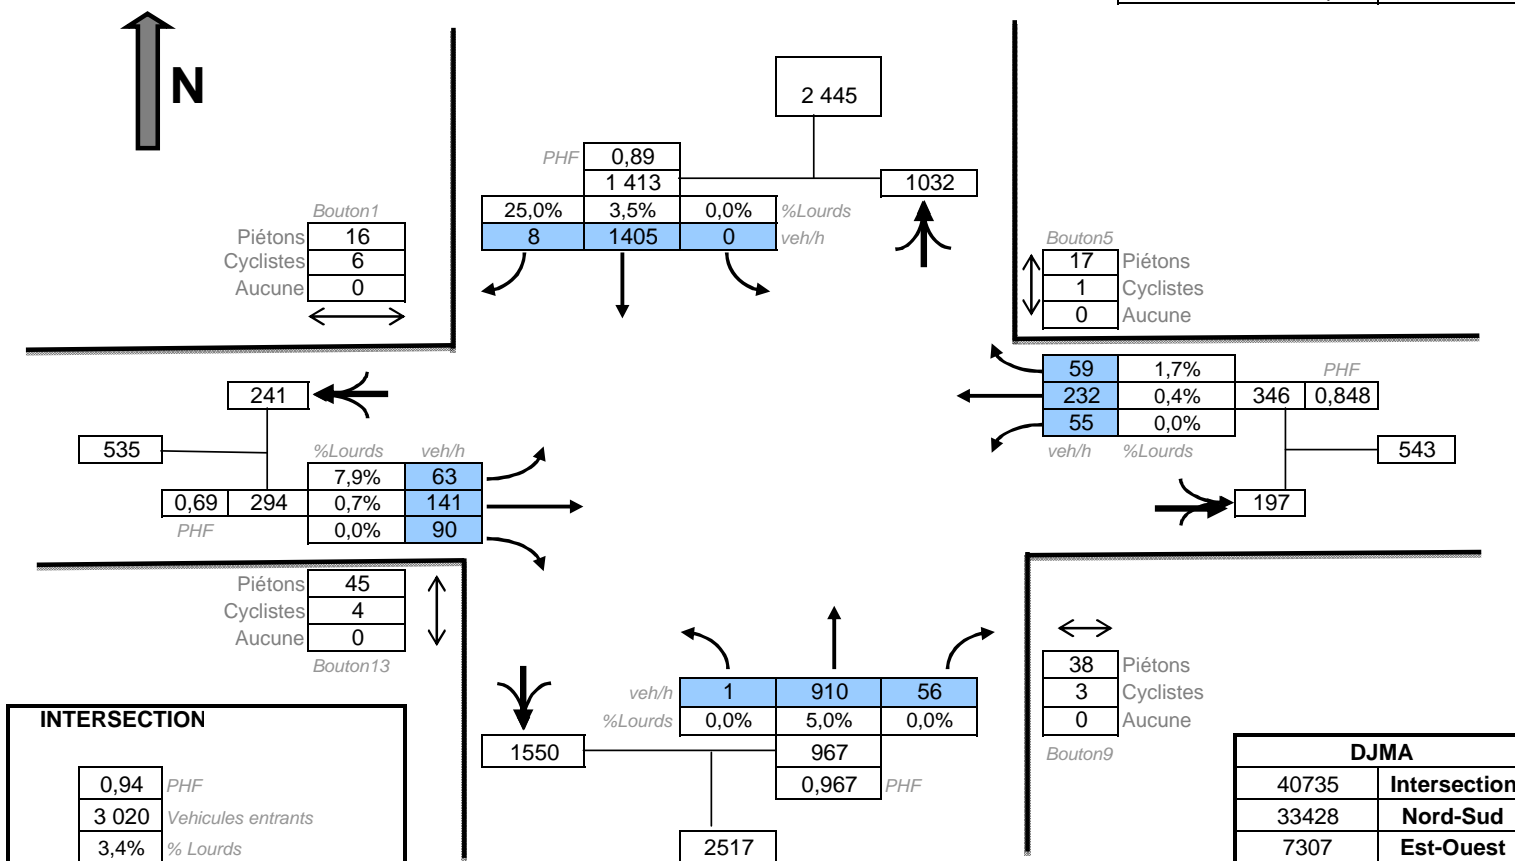

Véhicules totaux et transport actif

Nom de l'intersection : Papineau / Sauriol

Numéro Int.: **1167**

Heure de Pointe Période 1

heure: 07:30 à 08:30

Date	2013-09-17
Jour de la semaine	Mardi
Condition Climatique	Ensoleillé

Note : %Lourds représente la somme des banques 1 et 2 du comptag

Véhicules totaux et transport actif

Nom de l'intersection : Papineau / Sauriol

Numéro Int.: 1167

Heure de Pointe Période 2

heure: 12:00 à 13:00

Date	2013-09-17
Jour de la semaine	Mardi
Condition Climatique	Ensoleillé

Note : %Lourds représente la somme des banques 1 et 2 du comptag