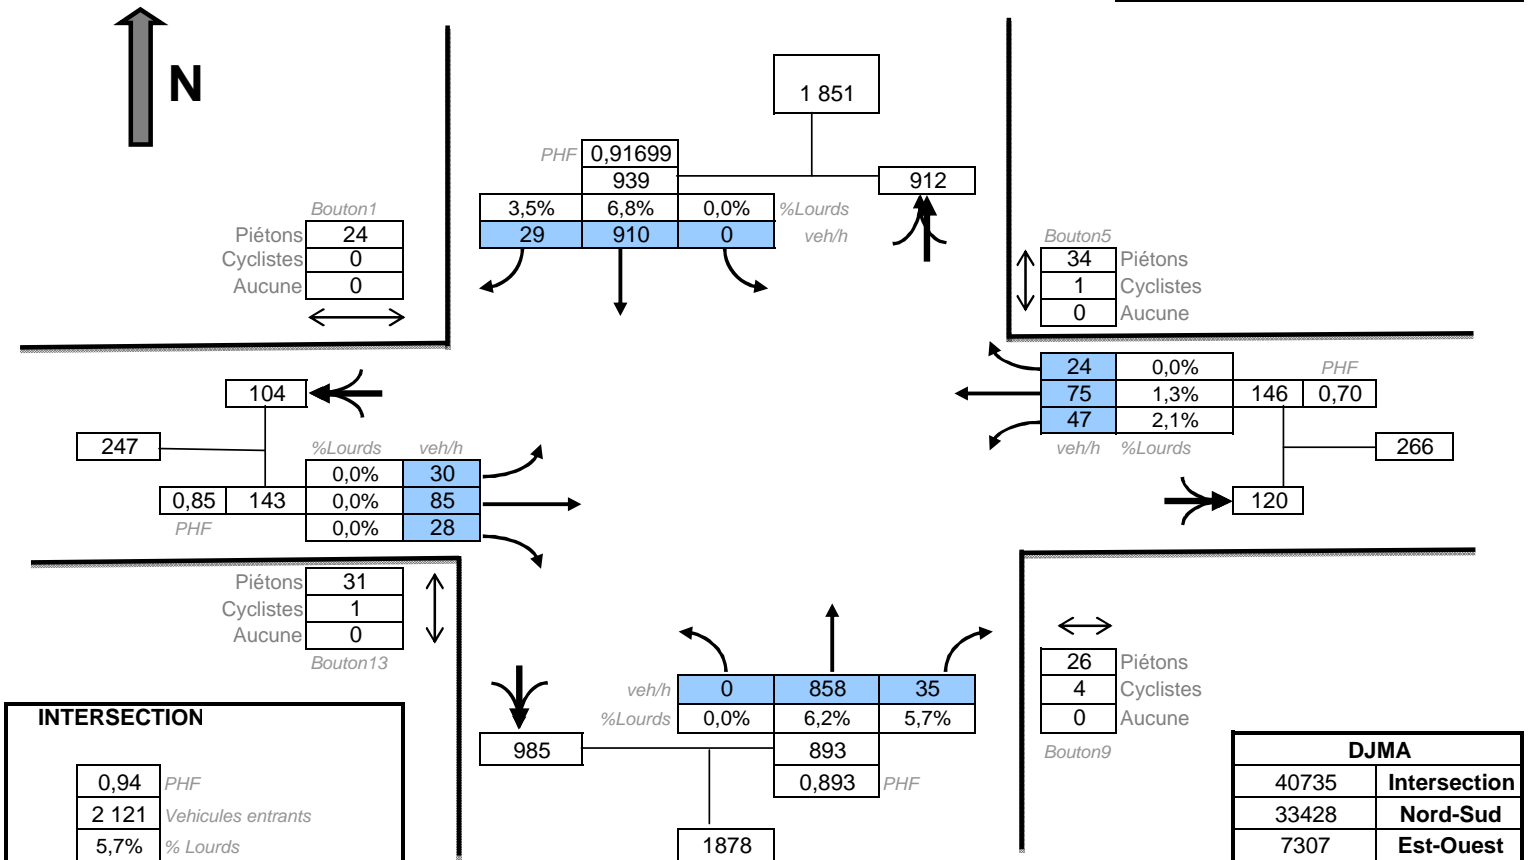

Véhicules totaux et transport actif

Nom de l'intersection : Papineau / Sauriol

Numéro Int.: **1167**

Heure de Pointe Période 1

heure: 07:30 à 08:30

Date	2013-09-17
Jour de la semaine	Mardi
Condition Climatique	Ensoleillé

Note : %Lourds représente la somme des banques 1 et 2 du comptag

Véhicules totaux et transport actif

Nom de l'intersection : Papineau / Sauriol

Numéro Int.: 1167

Heure de Pointe Période 2

heure: 12:00 à 13:00

Date	2013-09-17
Jour de la semaine	Mardi
Condition Climatique	Ensoleillé

Note : %Lourds représente la somme des banques 1 et 2 du comptag