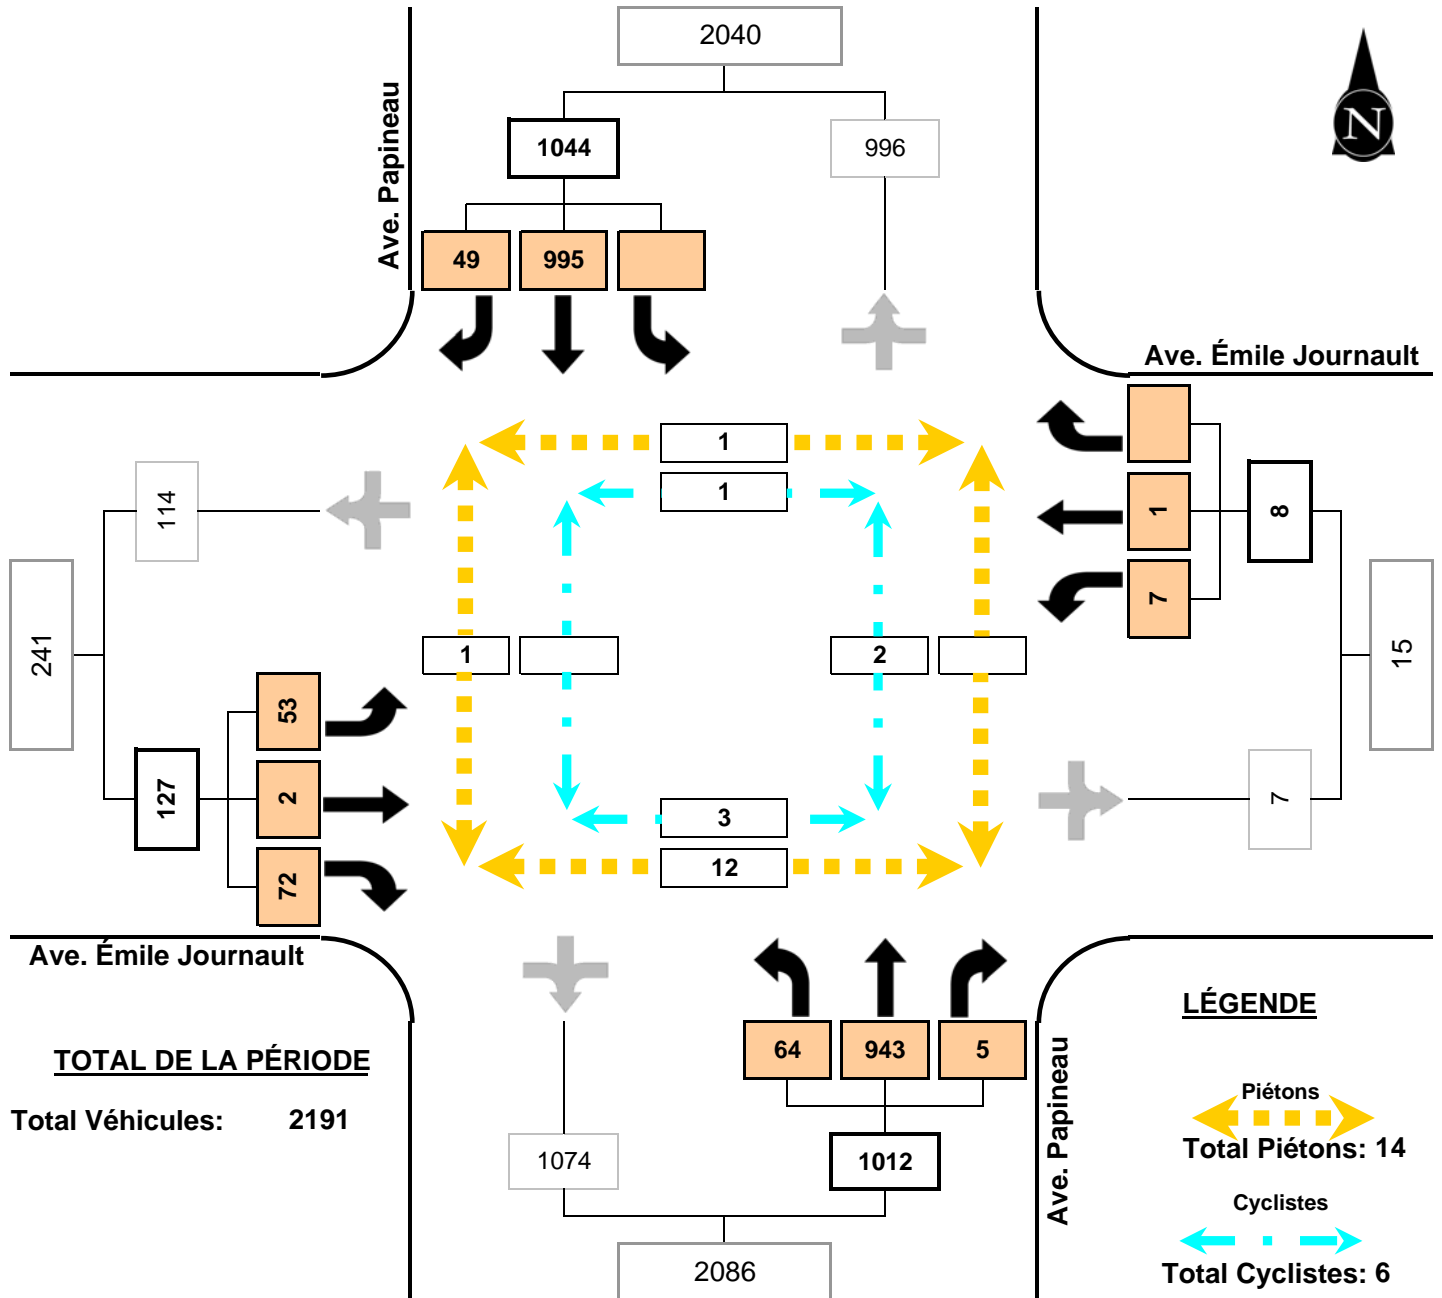

1147

Arrondissement: Montréal

Projet de parachèvement de l'autoroute 19 avec voies réservées au transport collectif à Laval et à Bois-des-Filion

6211-06-155

Date du comptage: 15 mai 2012

Intersection: Émile Journeaux et Avenue Papineau

Jour: mardi

AM

Période: 07:30 à 08:30

1147

Arrondissement: Montréal

Date du comptage: 15 mai 2012

Jour: mardi

Intersection: Émile Journeaux et Avenue Papineau

Midi

Période: 12:00 à 13:00

1147

Arrondissement: Montréal

Date du comptage: 15 mai 2012

Jour: mardi

Intersection: Émile Journeaux et Avenue Papineau

PM

Période: 15:45 à 16:45