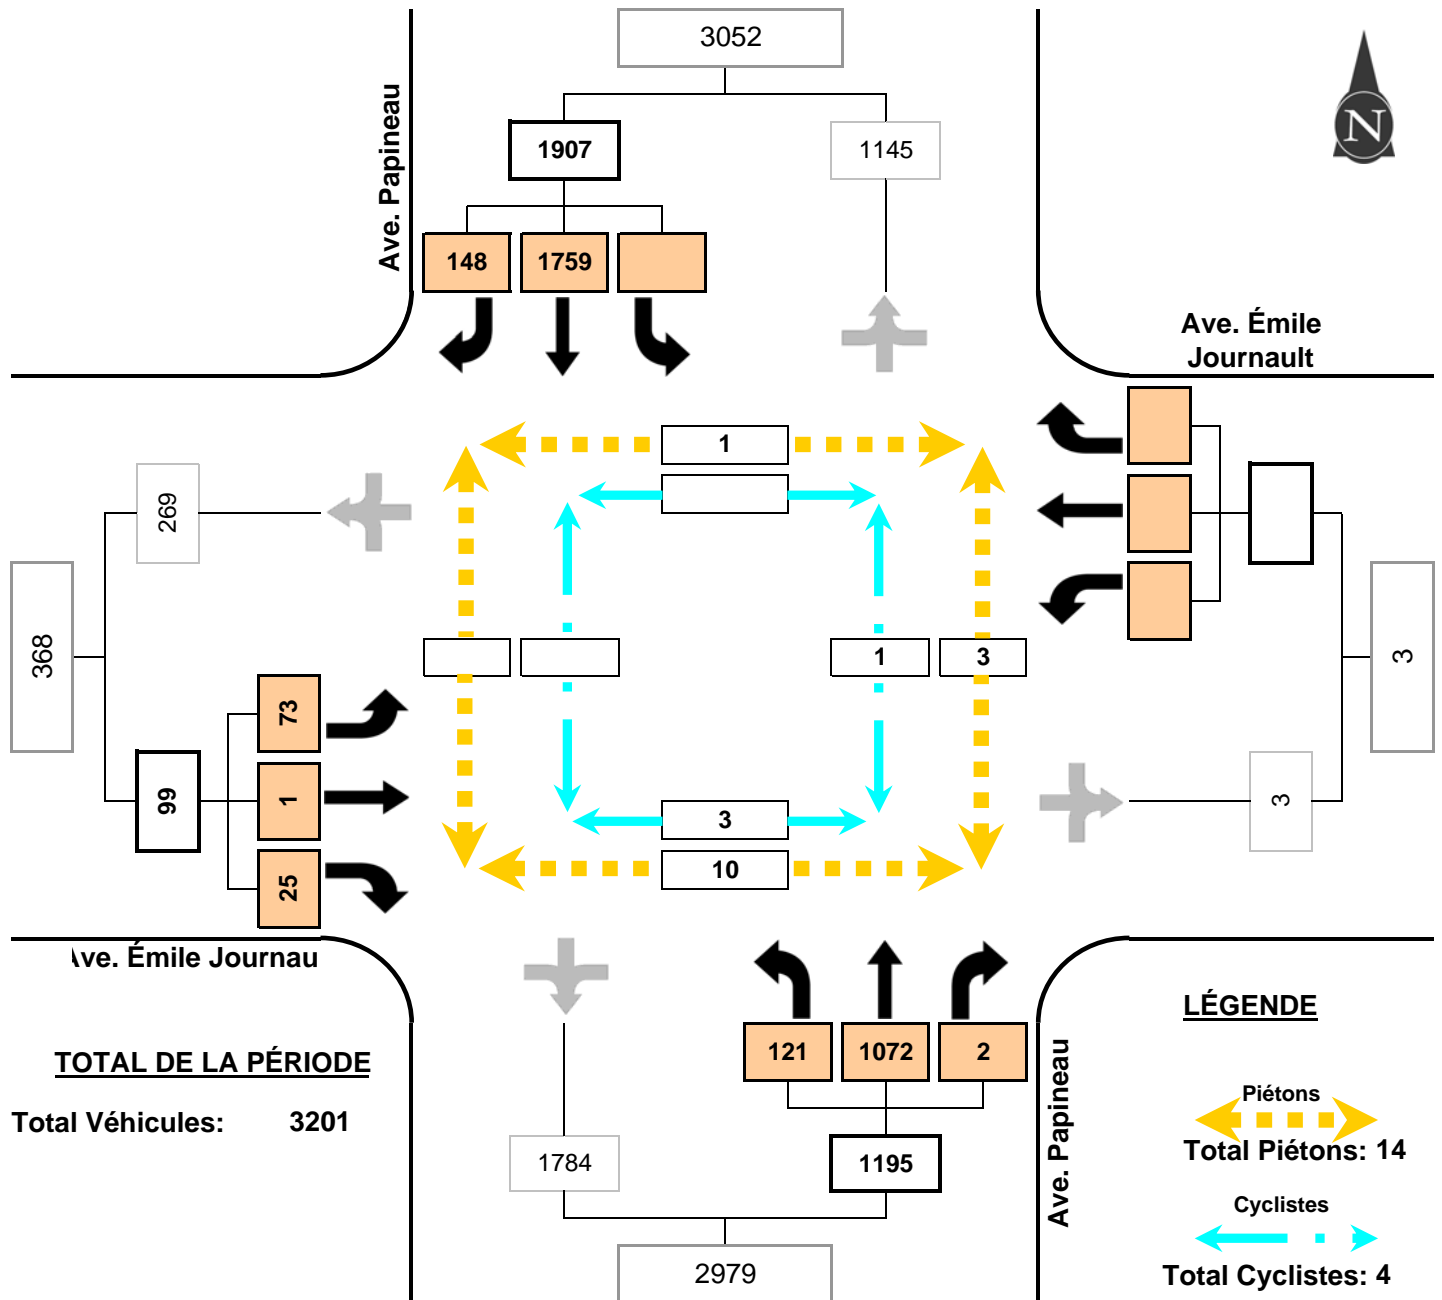

1147

Arrondissement: Montréal

Projet de parachèvement de l'autoroute 19 avec voies réservées au transport collectif à Laval et à Bois-des-Filion

6211-06-155

Date du comptage: 15 mai 2012

Intersection: Émile Journeaux et Avenue Papineau

Jour: mardi

AM

Période: 07:30 à 08:30

1147

Arrondissement: Montréal

Date du comptage: 15 mai 2012

Jour: mardi

Intersection: Émile Journeaux et Avenue Papineau

Midi

Période: 12:00 à 13:00

1147

Arrondissement: Montréal

Date du comptage: 15 mai 2012

Jour: mardi

Intersection: Émile Journeaux et Avenue Papineau

PM

Période: 15:45 à 16:45