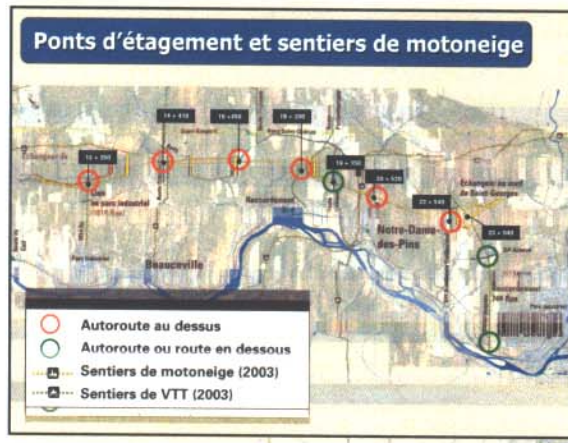

Projet de prolongement de l'autoroute 73,
Robert-Cliche, entre Beauceville et
Saint-Georges
Beauceville et Saint-Georges 6211-06-111