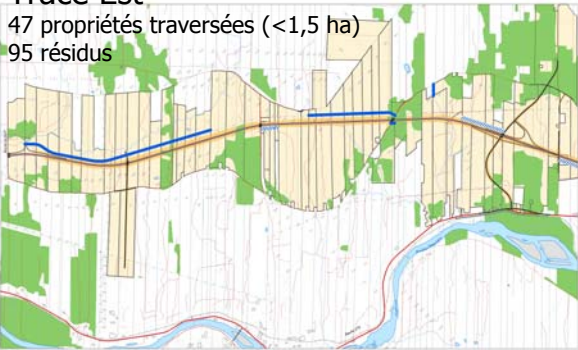

Morcellement des grandes propriétés

PR - 8

Tracé Est

47 propriétés traversées (<1,5 ha)
95 résidus

 Terres en cultures

Tracé Ouest

54 propriétés traversées (<1,5 ha)
115 résidus

 Terres en cultures