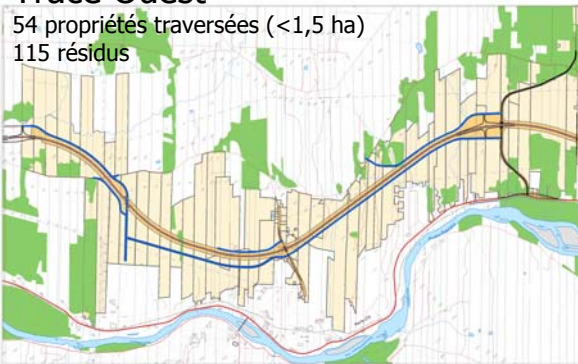

Morcellement des grandes propriétés

PR - 8

Tracé Est

47 propriétés traversées (<1,5 ha)
95 résidus

 Terres en cultures

Tracé Ouest

54 propriétés traversées (<1,5 ha)
115 résidus

 Terres en cultures