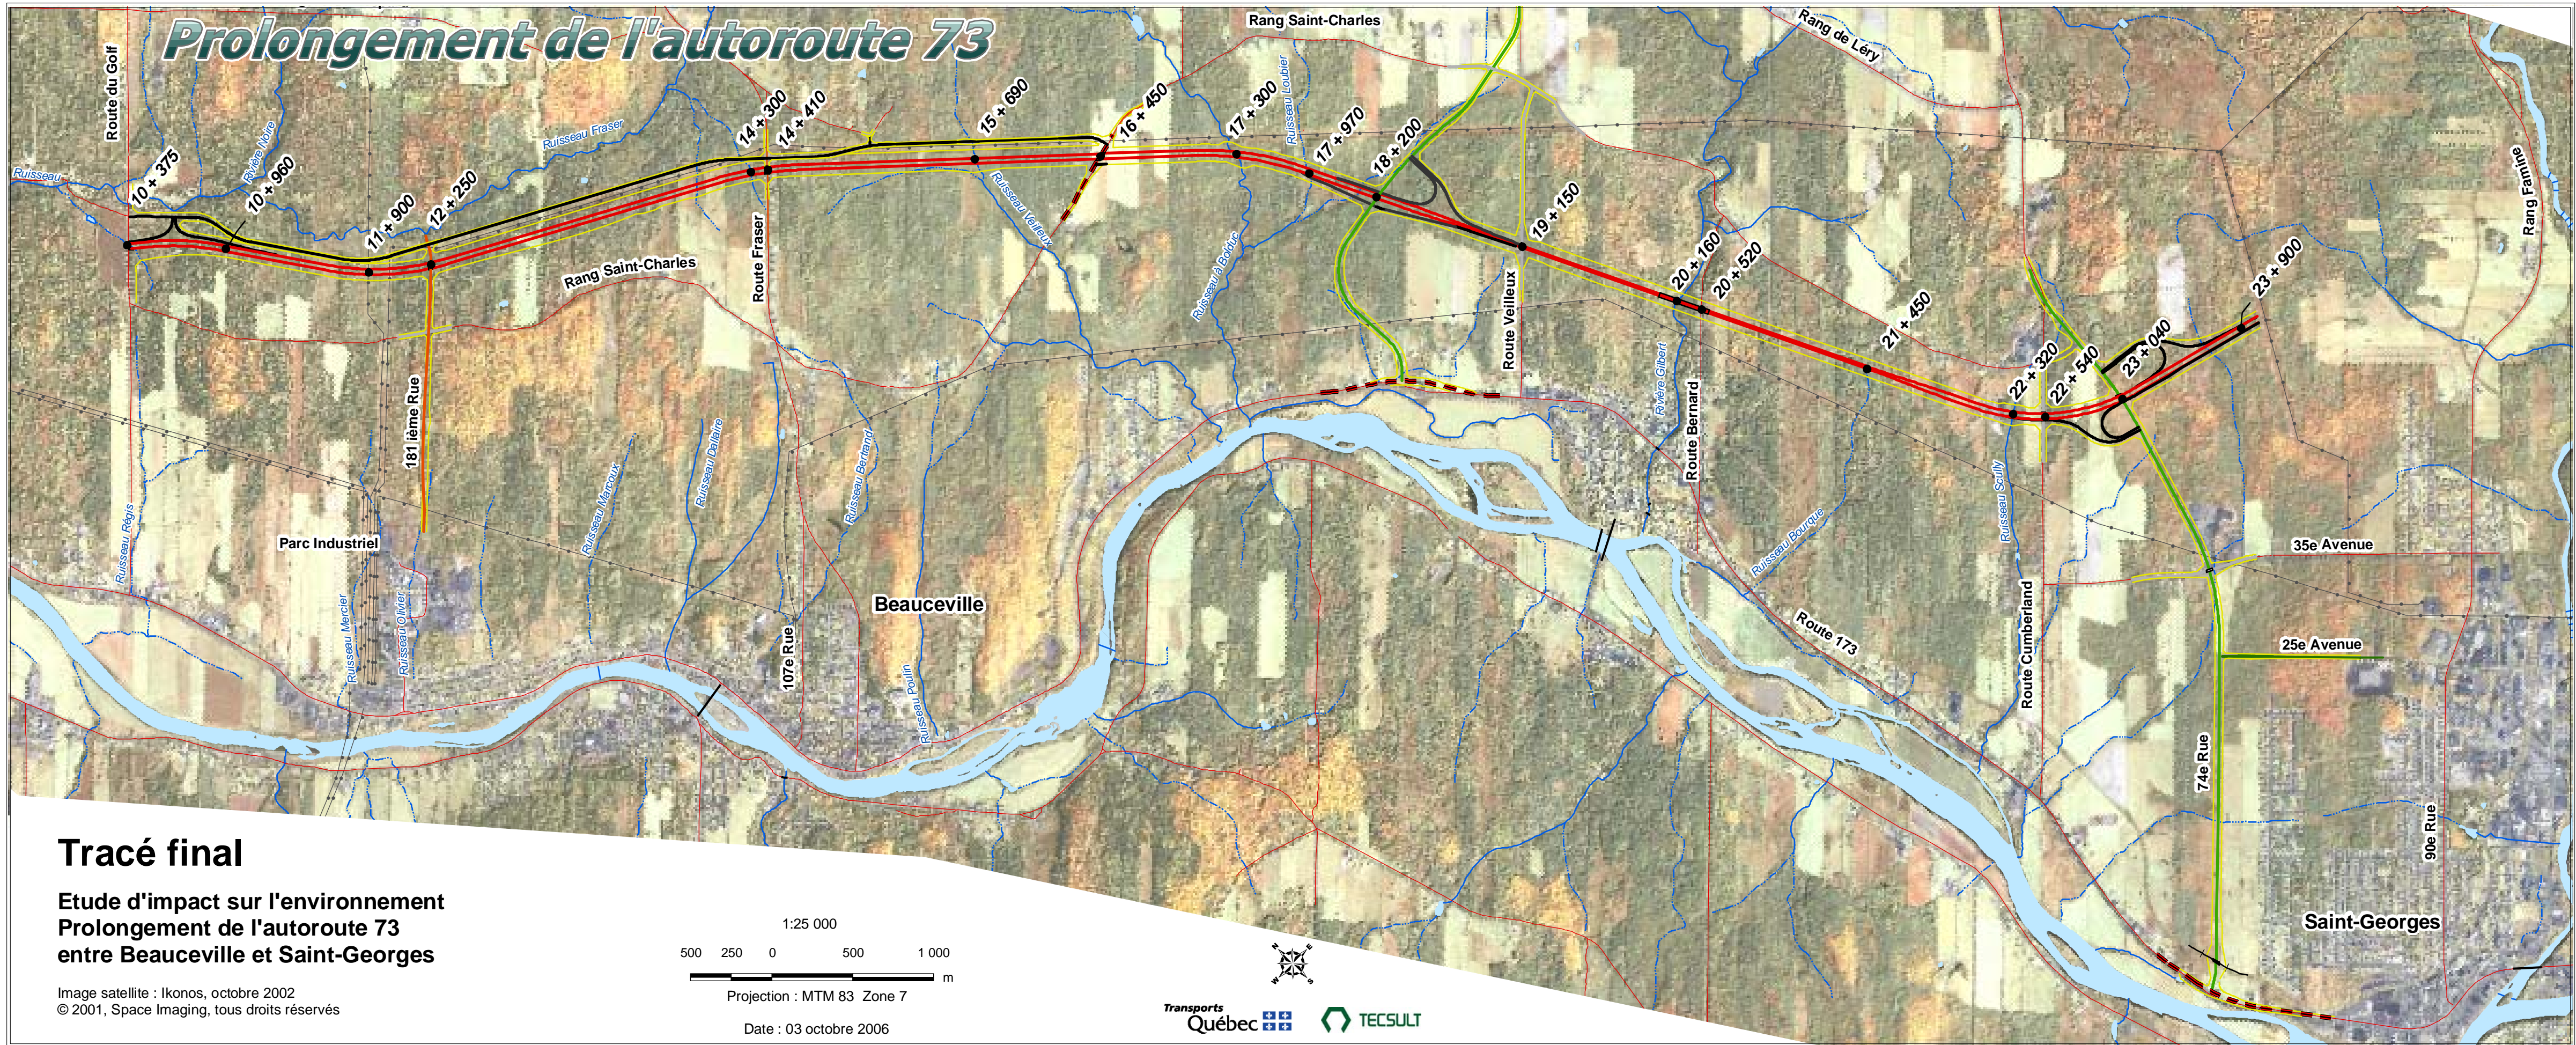

# Prolongement de l'autoroute 73

## Tracé final

Étude d'impact sur l'environnement  
Prolongement de l'autoroute 73  
entre Beauceville et Saint-Georges

Image satellite : Ikonos, octobre 2002  
© 2001, Space Imaging, tous droits réservés

Projection : MTM 83 Zone 7

Date : 03 octobre 2006