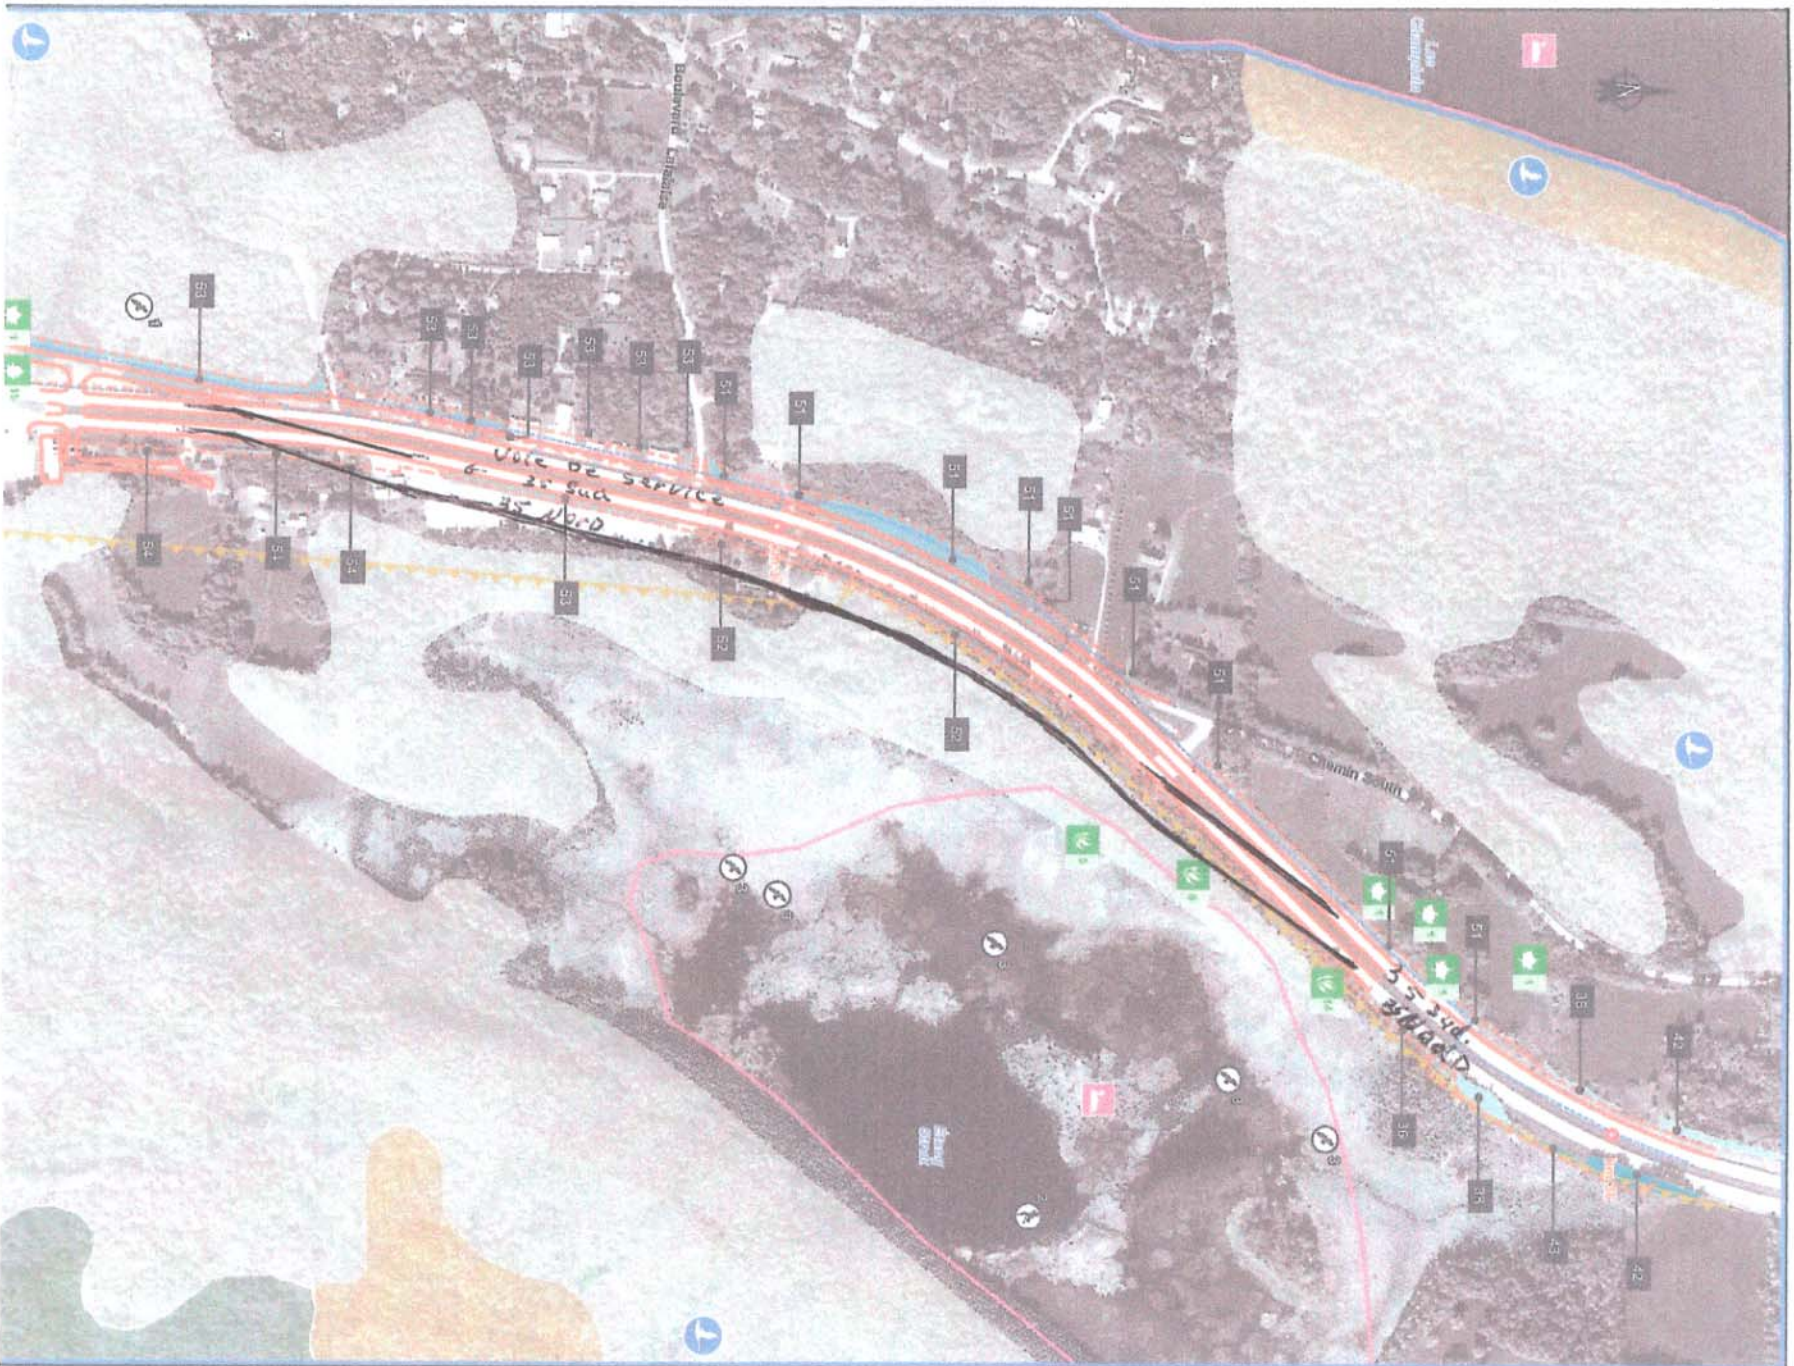

221

DC1

Projet de parachèvement de l'autoroute 35 entre la
frontière américaine et Saint-Jean-sur-Richelieu
MRC Le Haut-Richelieu 6211-06-110

Marat
Patisserie
Sugeston

14

PROPOSITION DE LA REQUERANTE

SITUATION ACTUELLE