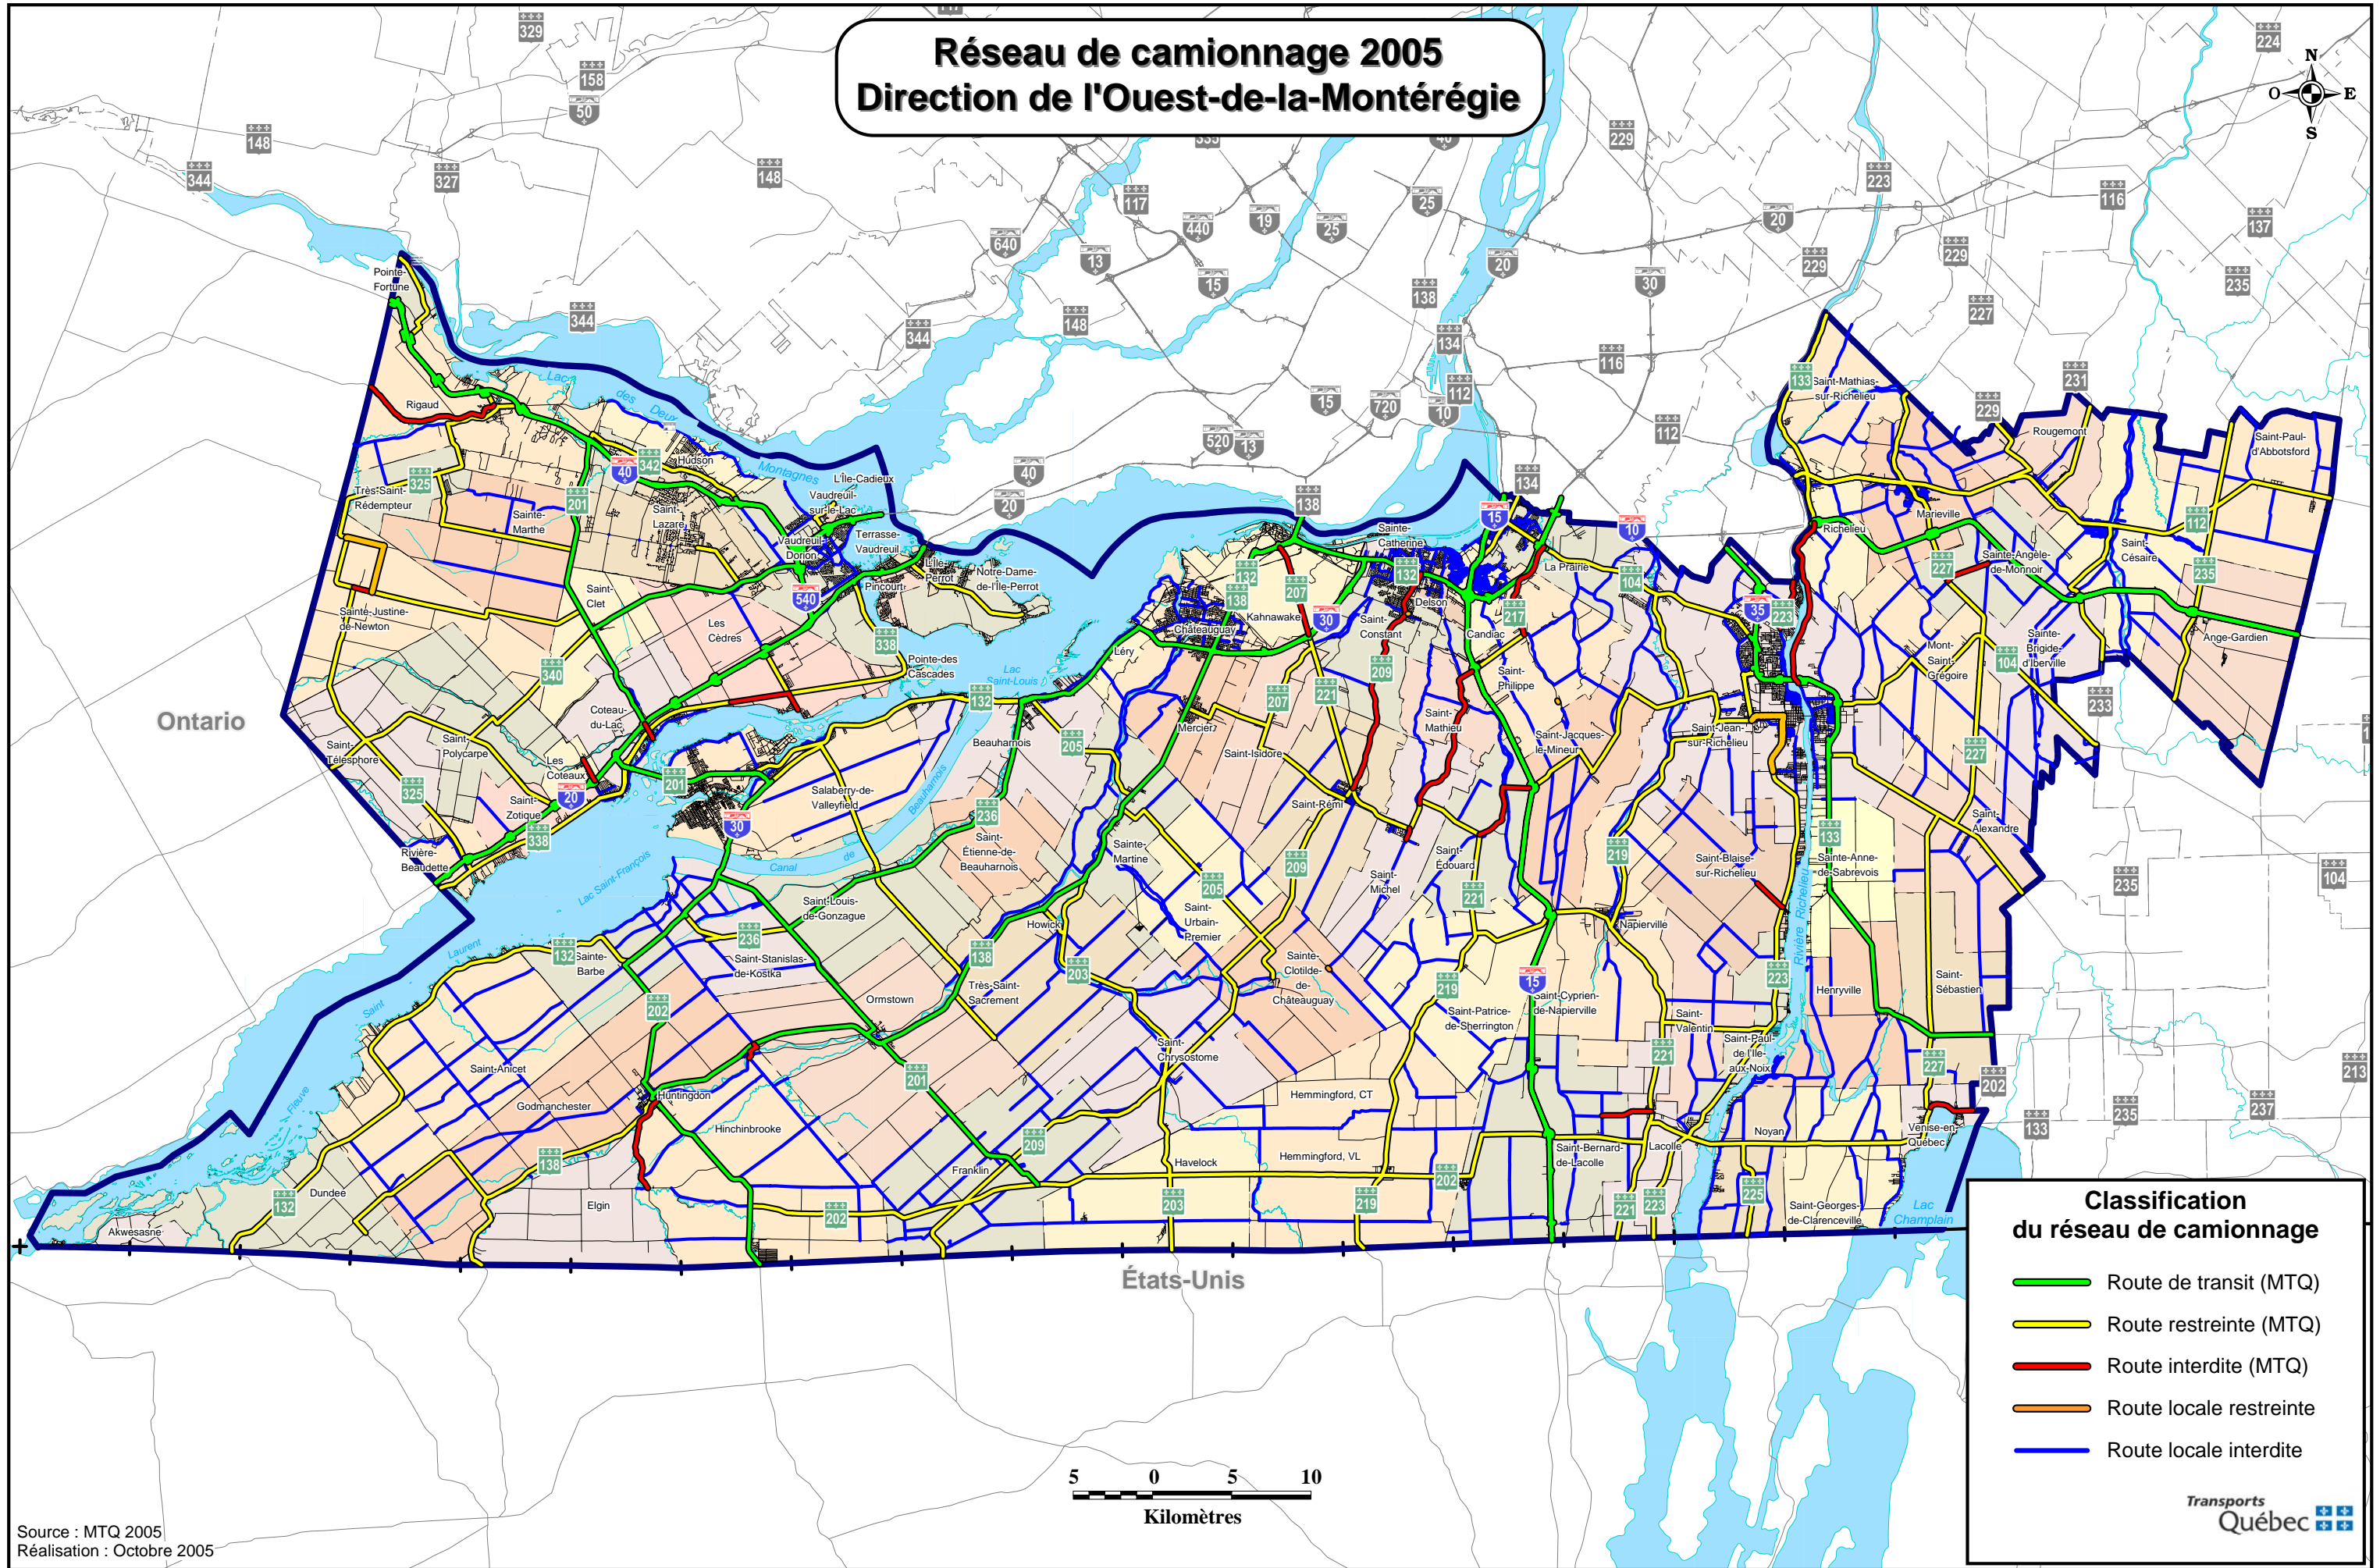

Réseau routier de camionnage

Direction de l'Est-de-la-Montérégie

Transports Québec

Classification du réseau de camionnage

	Routes de transit	Routes restreintes	Routes interdites (avec exception)	Chemins et routes non-classifiés
Autoroute				
Route nationale				
Route régionale				
Route collective				
Route locale et municipale				

Limites administratives

- Direction territoriale
- Centres de services: Boucherville, Saint-Hyacinthe, Foster
- Municipalité

1 : 180 000

Source : BSR (120 000 et 1:50 000) et BSR (1:250 000) novembre 2015

Réseau de camionnage 2005

Direction de l'Ouest-de-la-Montérégie

Classification du réseau de camionnage

- Route de transit (MTQ)
- Route restreinte (MTQ)
- Route interdite (MTQ)
- Route locale restreinte
- Route locale interdite