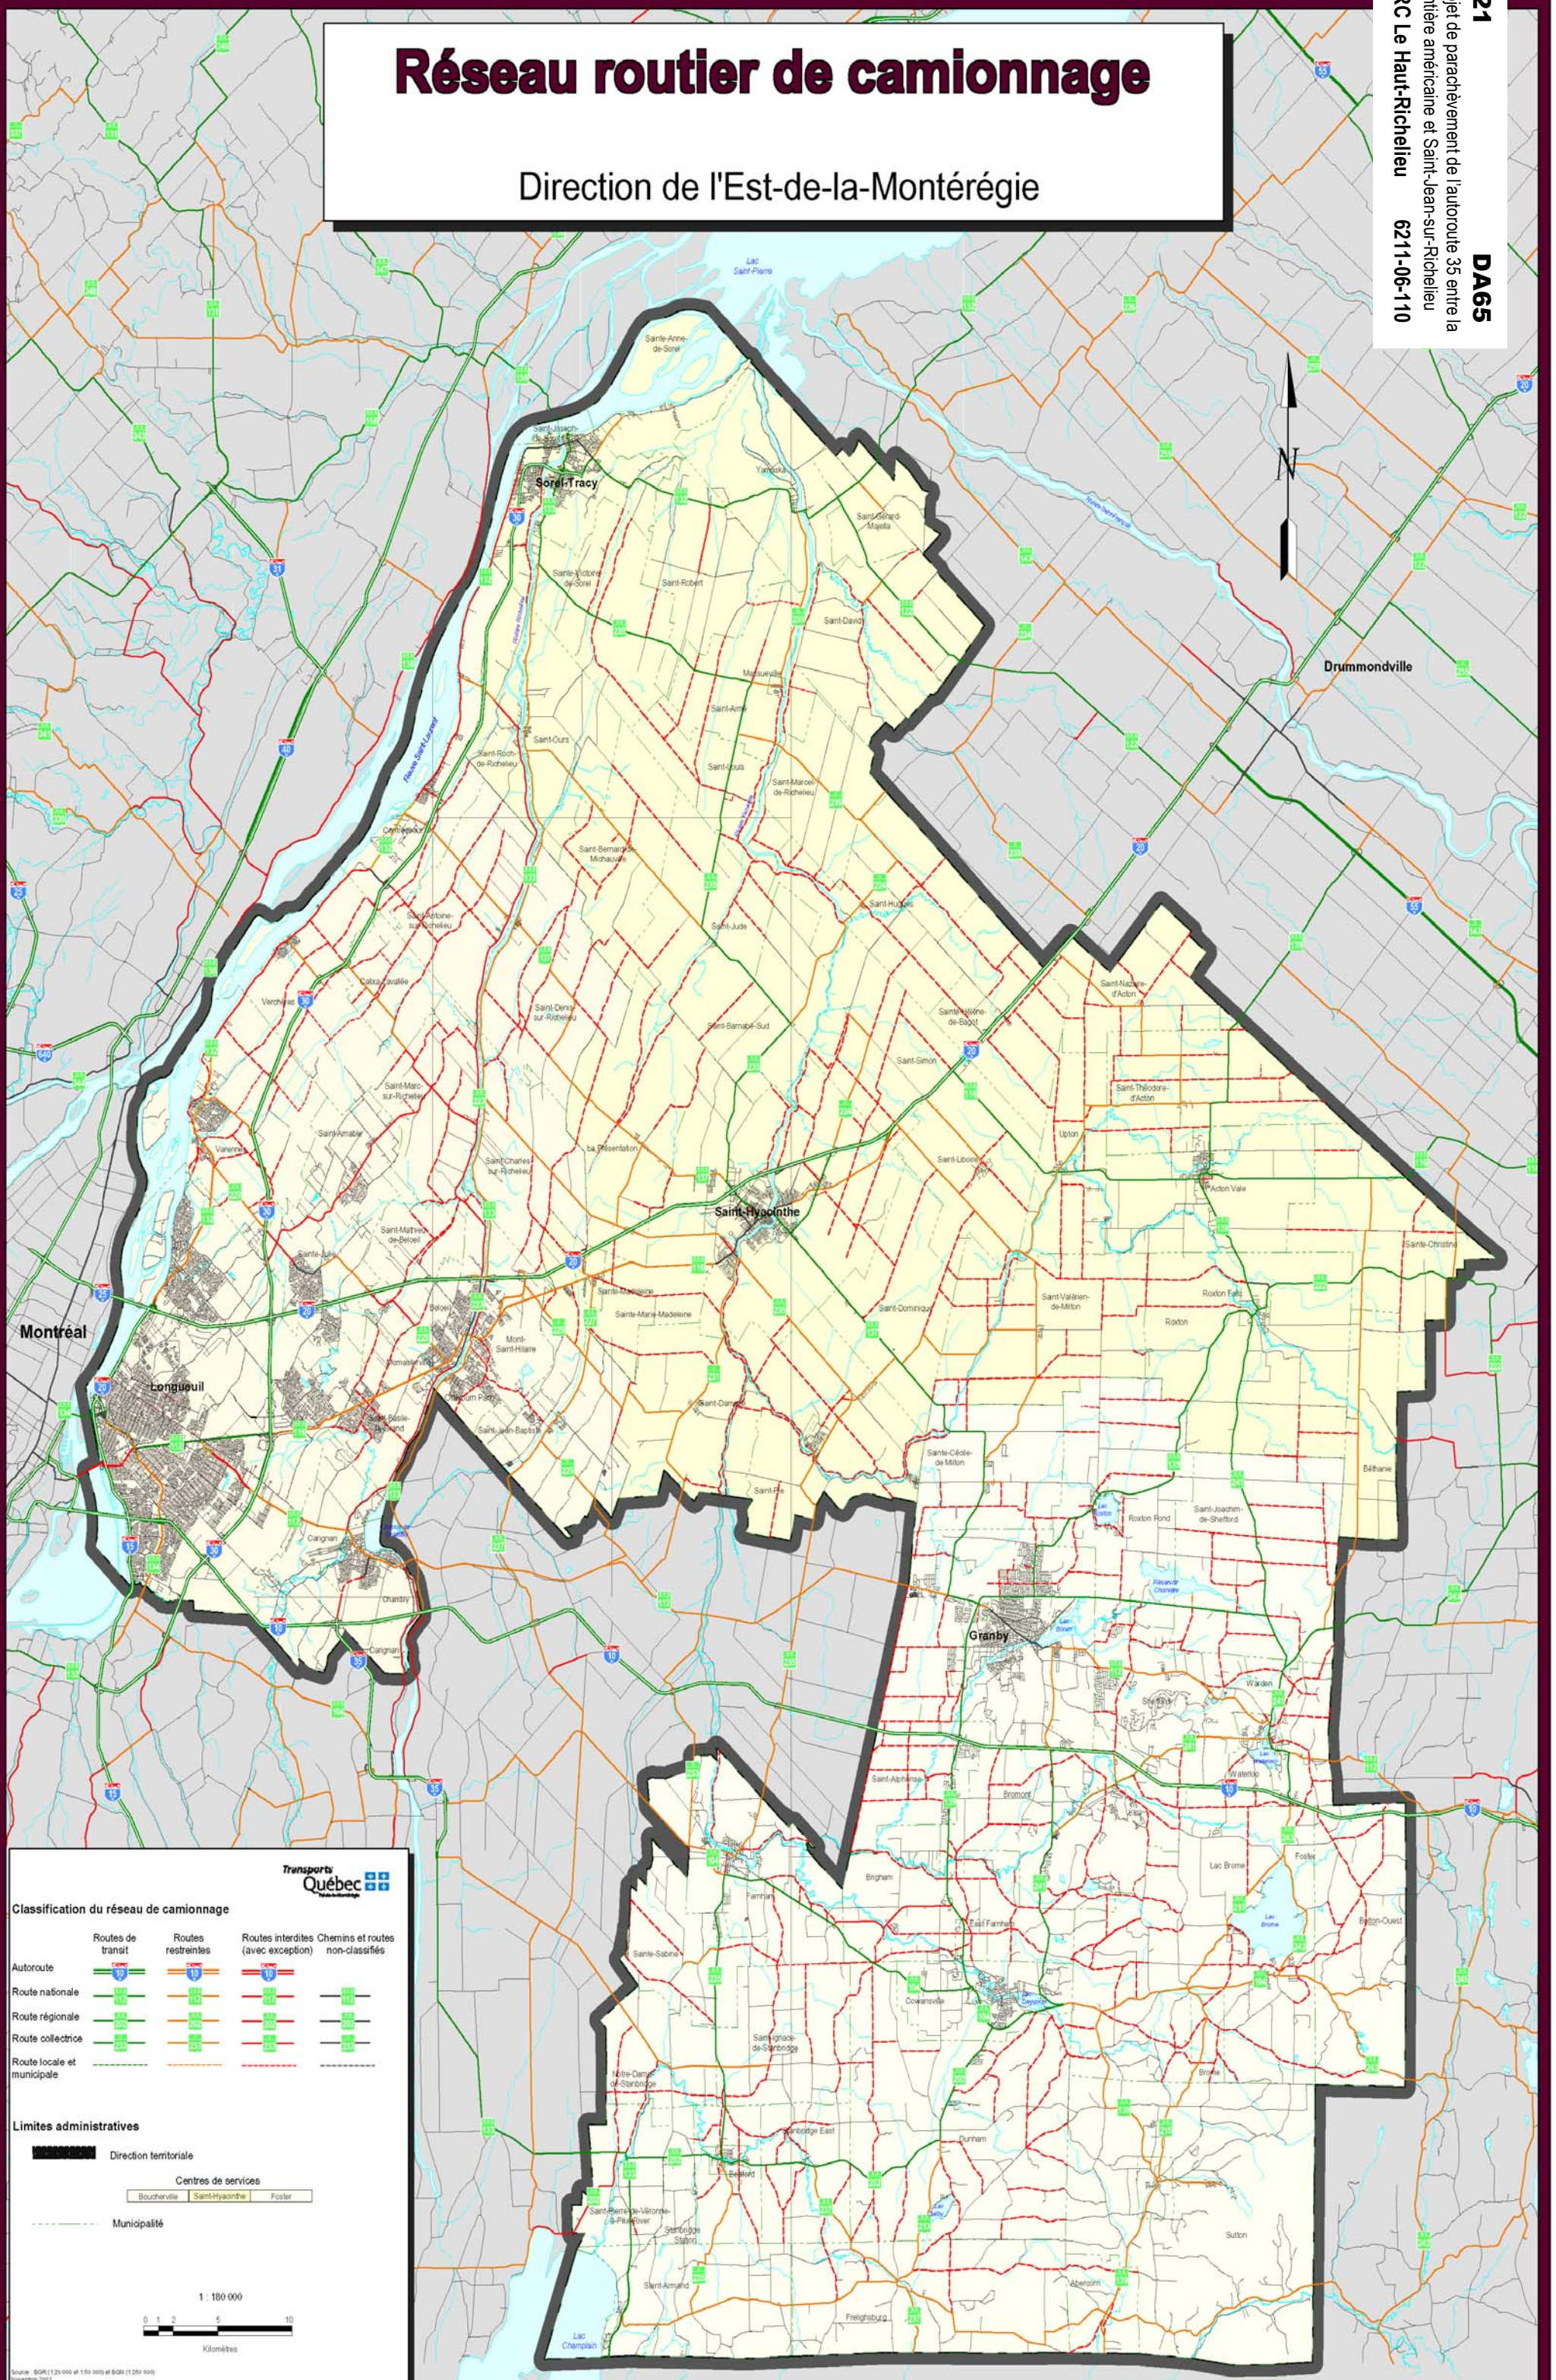

Réseau routier de camionnage

Direction de l'Est-de-la-Montérégie

Transports Québec

Classification du réseau de camionnage

	Routes de transit	Routes restreintes	Routes interdites (avec exception)	Chemins et routes non-classifiés
Autoroute				
Route nationale				
Route régionale				
Route collective				
Route locale et municipale				

Limites administratives

- Direction territoriale
- Centres de services: Boucherville, Saint-Hyacinthe, Foster
- Municipalité

1 : 180 000

Source : BSR (120 000 et 1:50 000) et BSR (1:250 000) novembre 2015

Réseau de camionnage 2005

Direction de l'Ouest-de-la-Montérégie

Classification du réseau de camionnage

- Route de transit (MTQ)
- Route restreinte (MTQ)
- Route interdite (MTQ)
- Route locale restreinte
- Route locale interdite