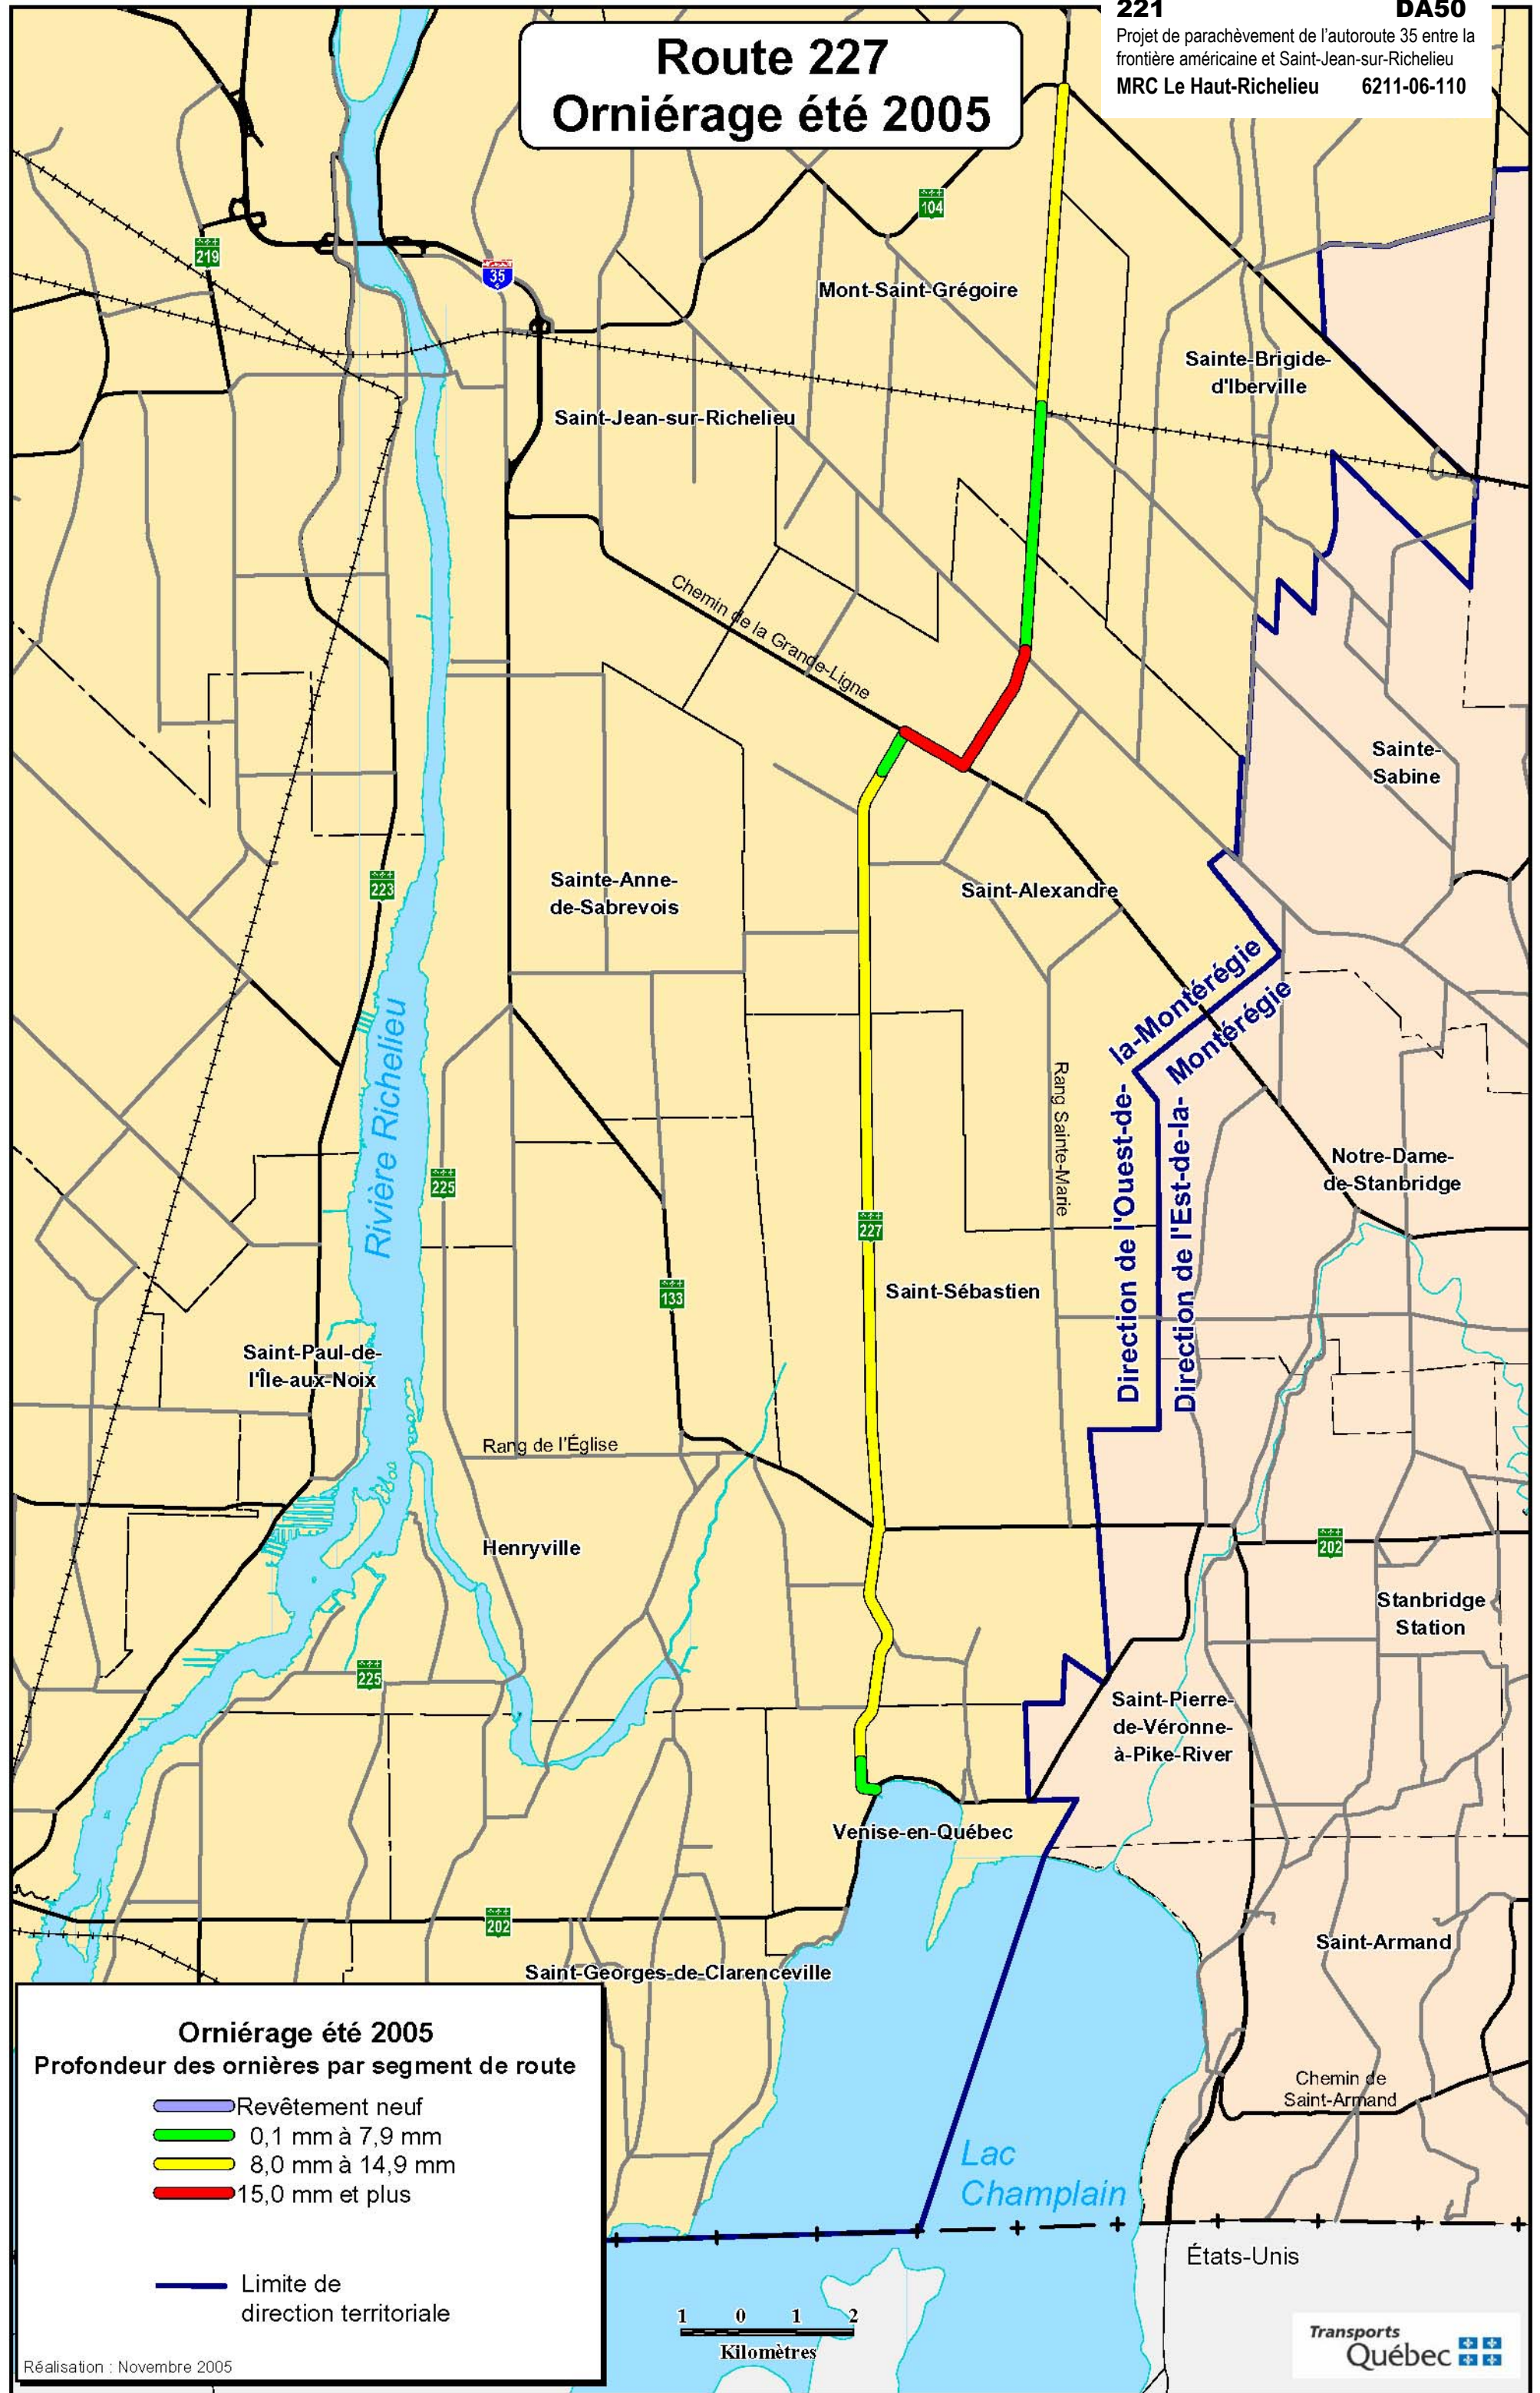

Route 227 Orniérage été 2005

221 **DA50**
Projet de parachèvement de l'autoroute 35 entre la
frontière américaine et Saint-Jean-sur-Richelieu
MRC Le Haut-Richelieu 6211-06-110

Réalisation : Novembre 2005