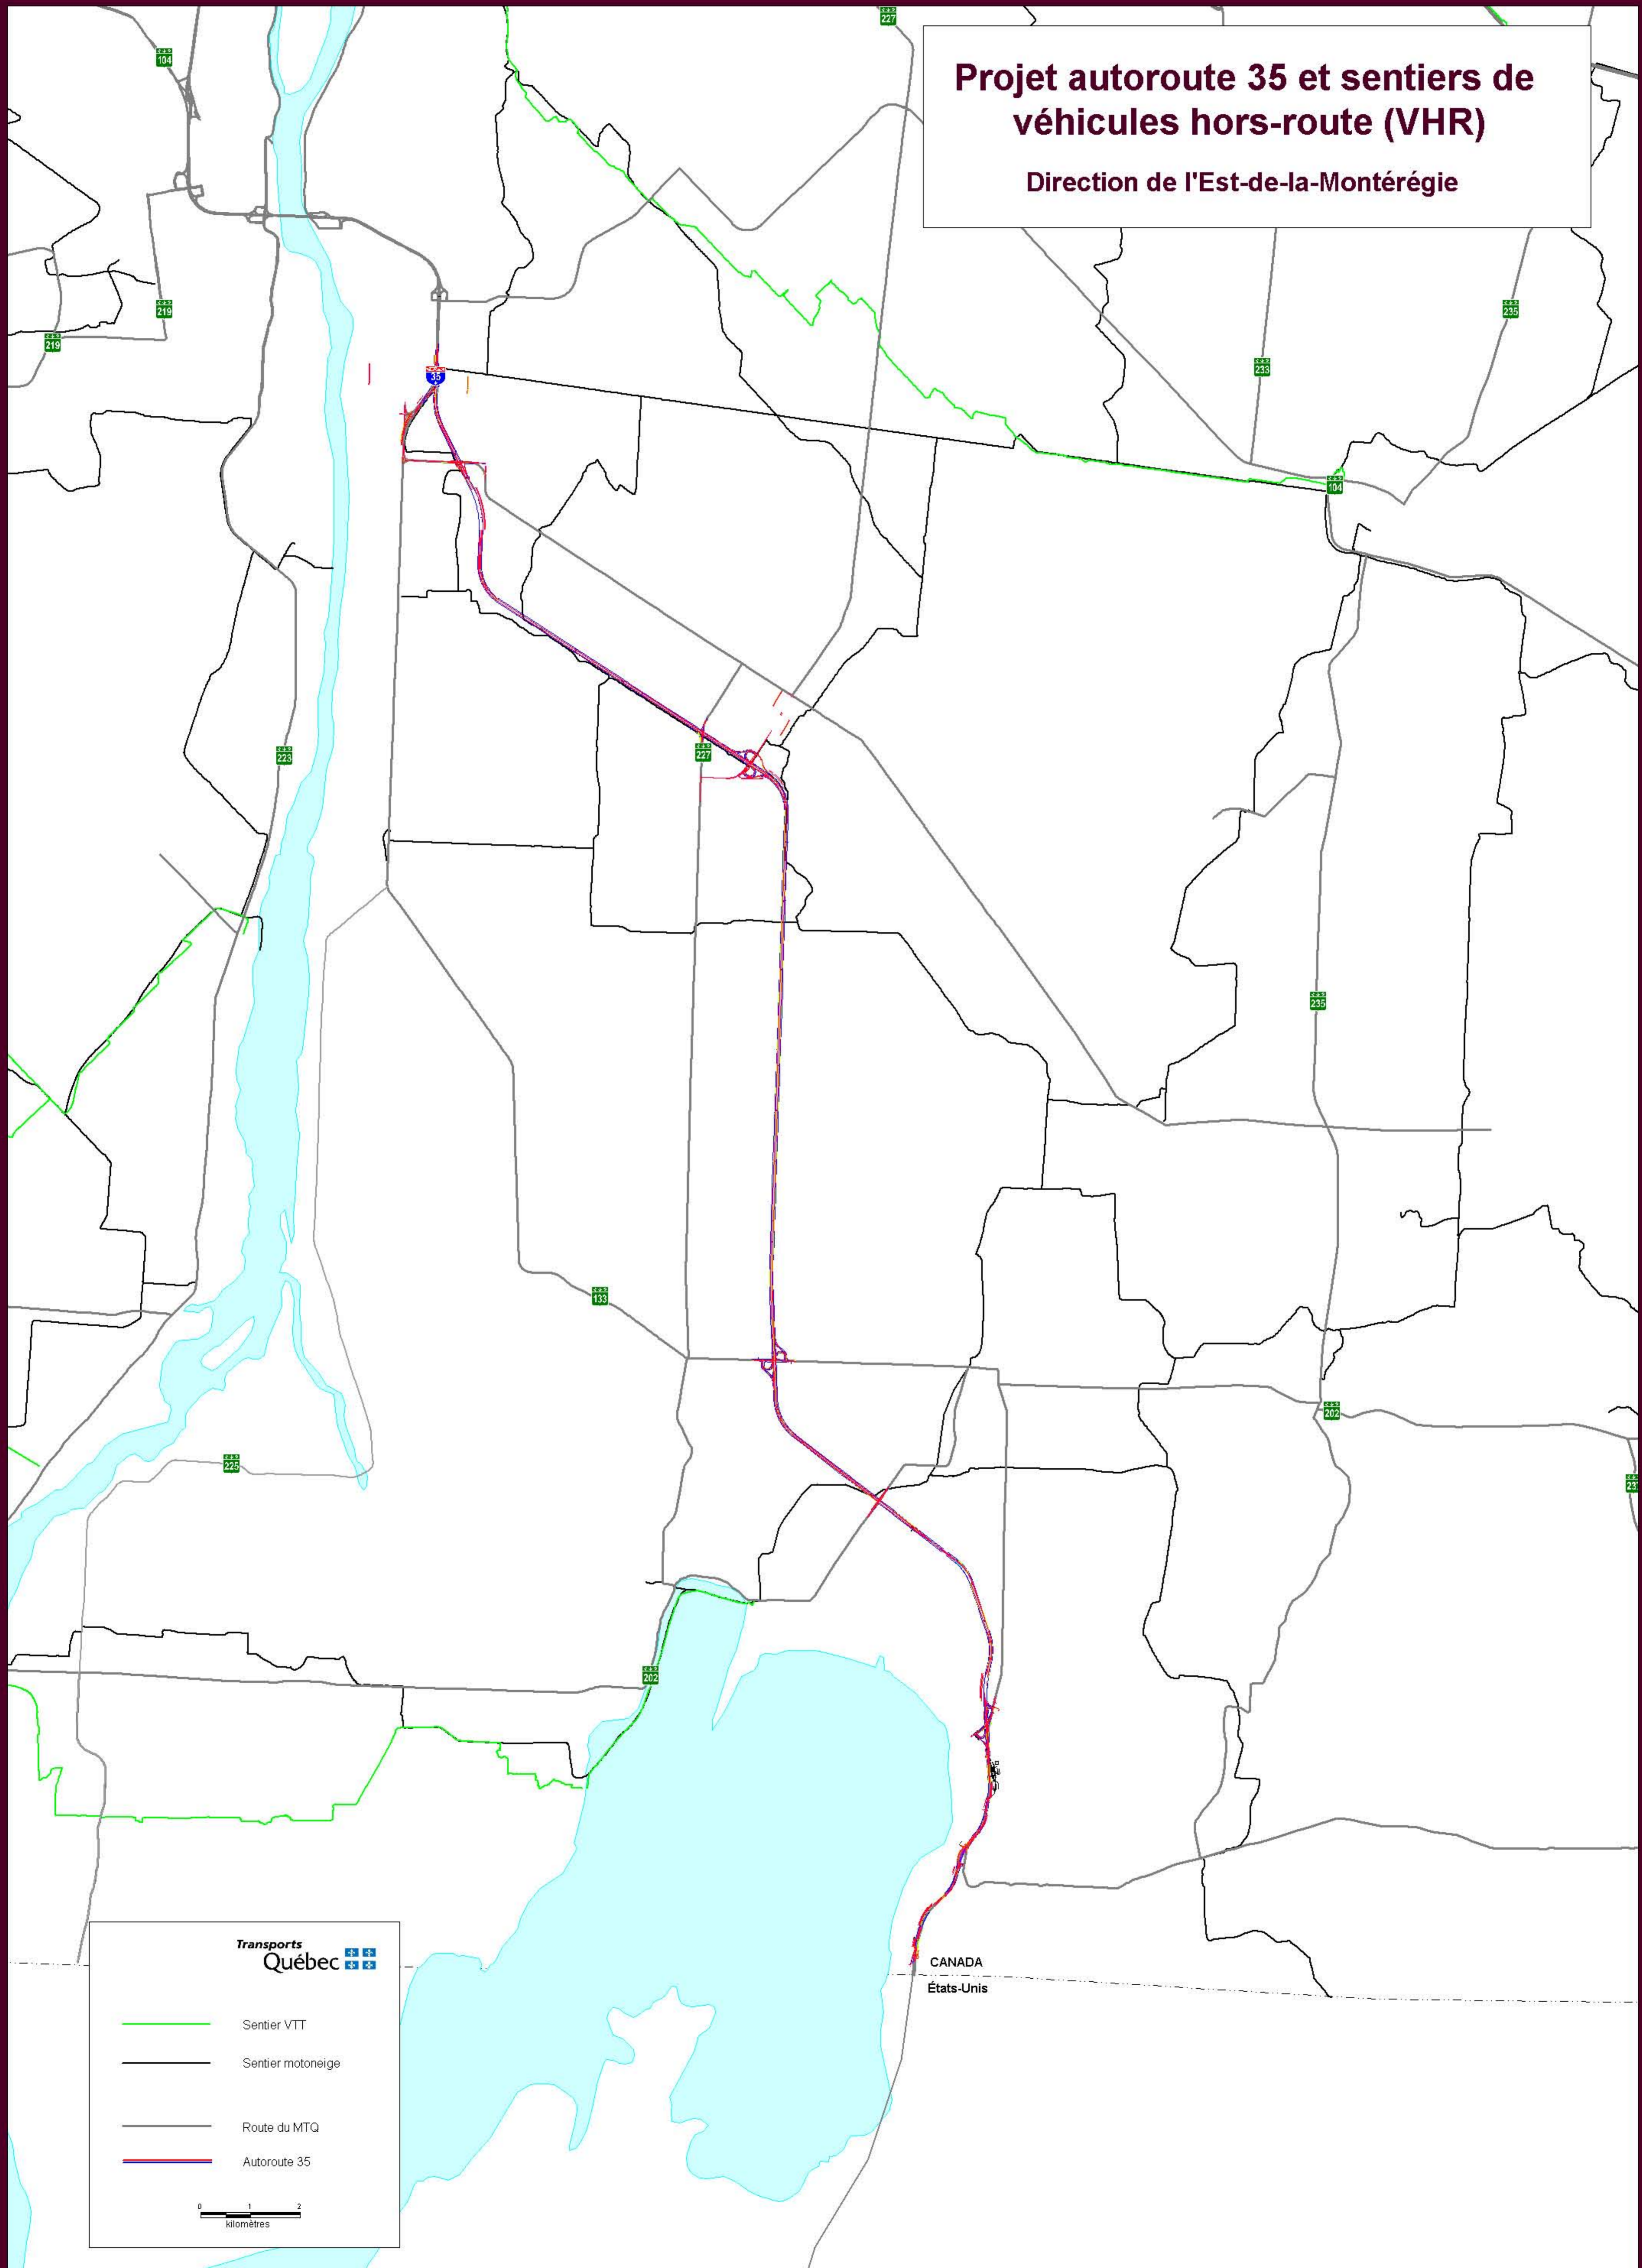

# Projet autoroute 35 et sentiers de véhicules hors-route (VHR)

Direction de l'Est-de-la-Montérégie

**Transports Québec**

- Sentier VTT
- Sentier motoneige
- Route du MTQ
- Autoroute 35

0 1 2  
Kilomètres