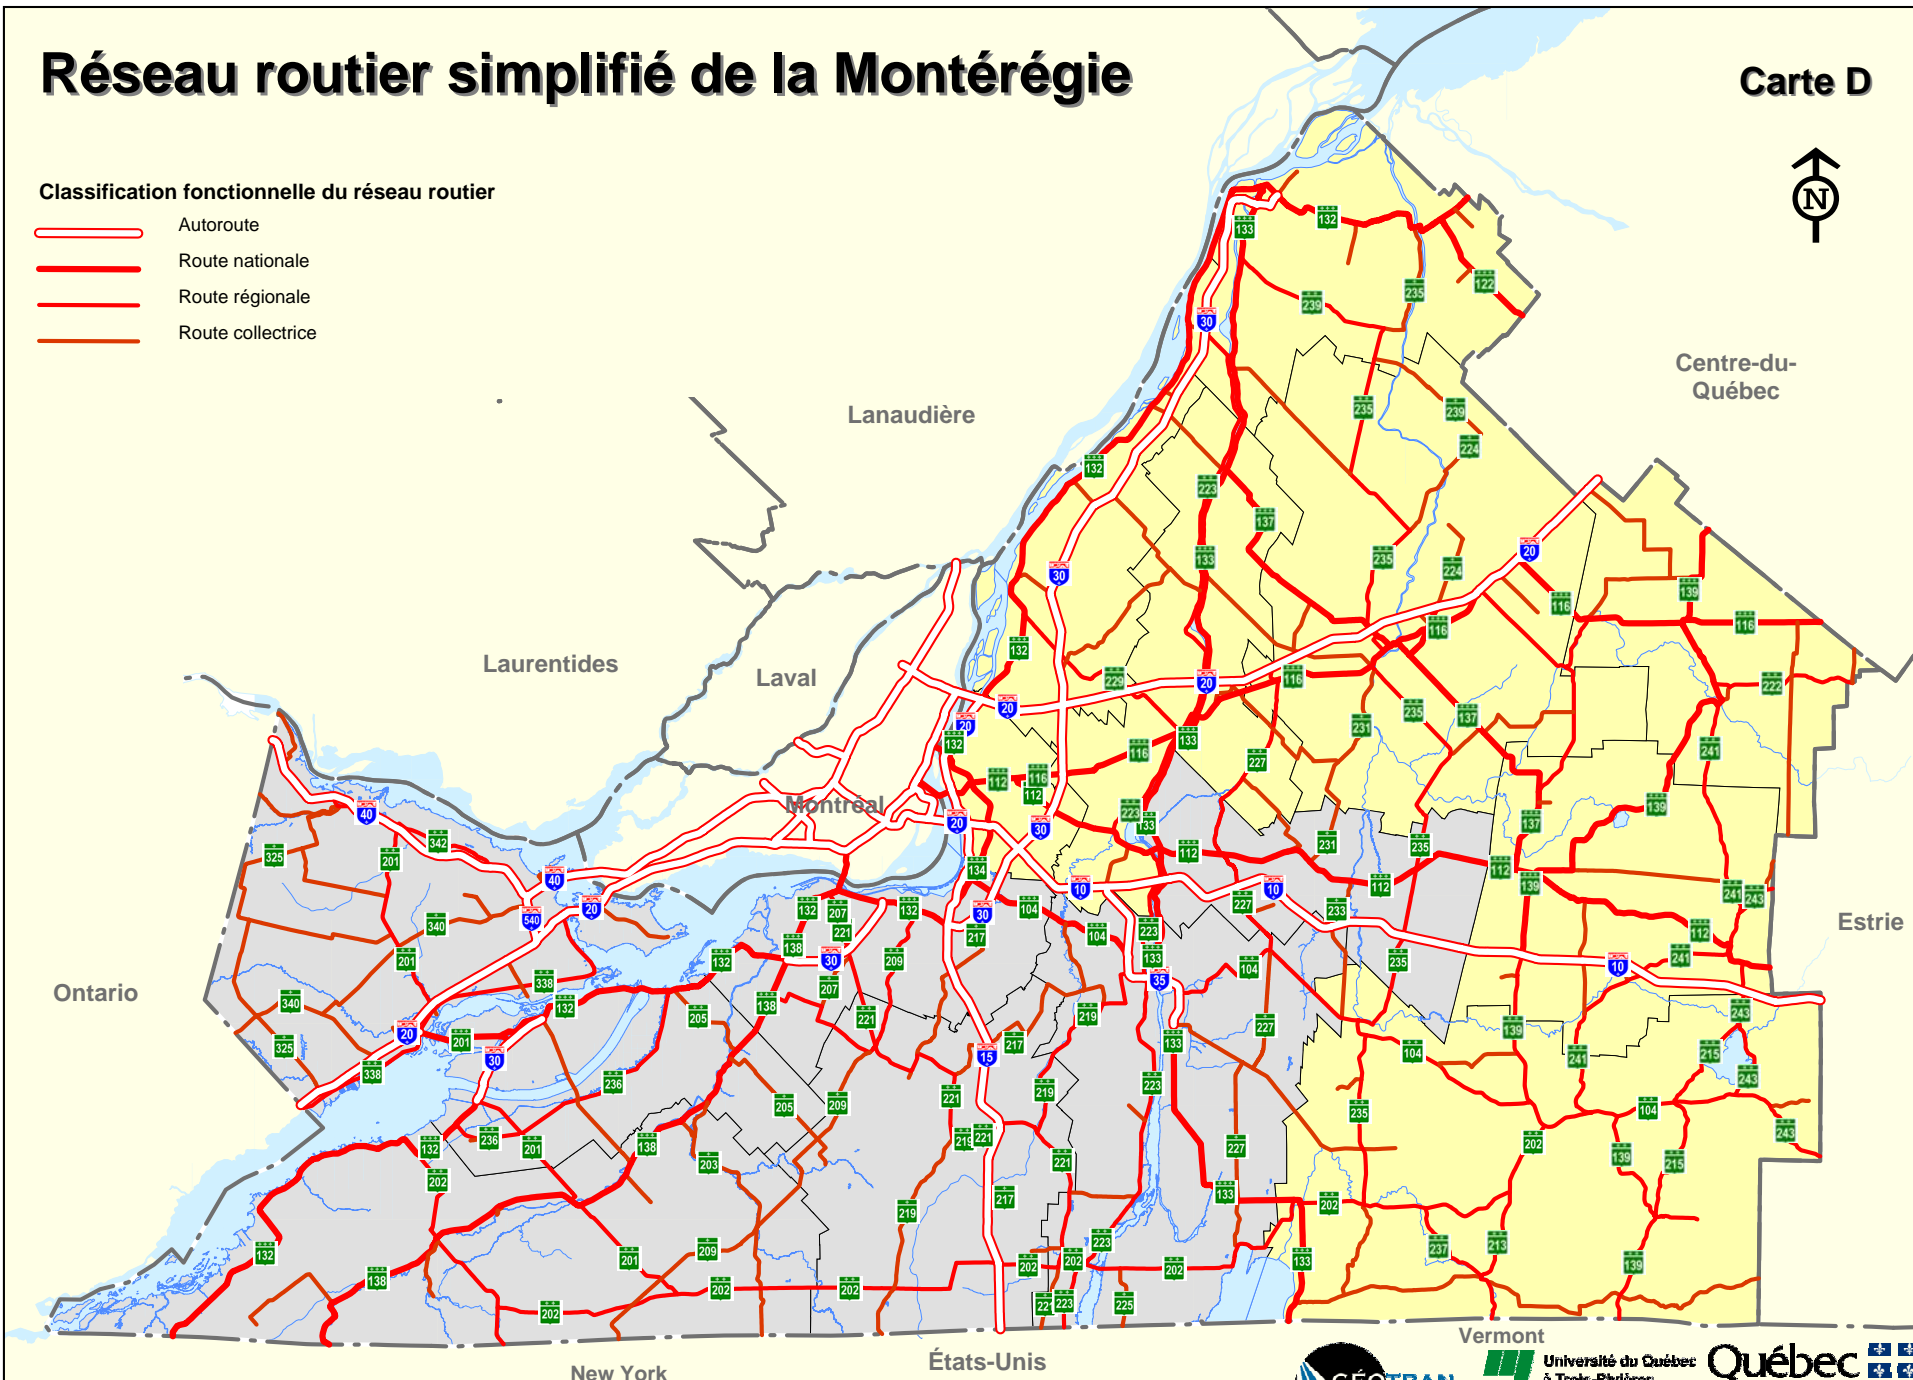

Réseau routier simplifié de la Montérégie

Carte D

Classification fonctionnelle du réseau routier

-  Autoroute
-  Route nationale
-  Route régionale
-  Route collectrice

Source : MRN, 1 : 20 000
Réalisation : C. Poulin, mai 2002

Université du Québec
à Trois-Rivières

Québec
Ministère
des Transports