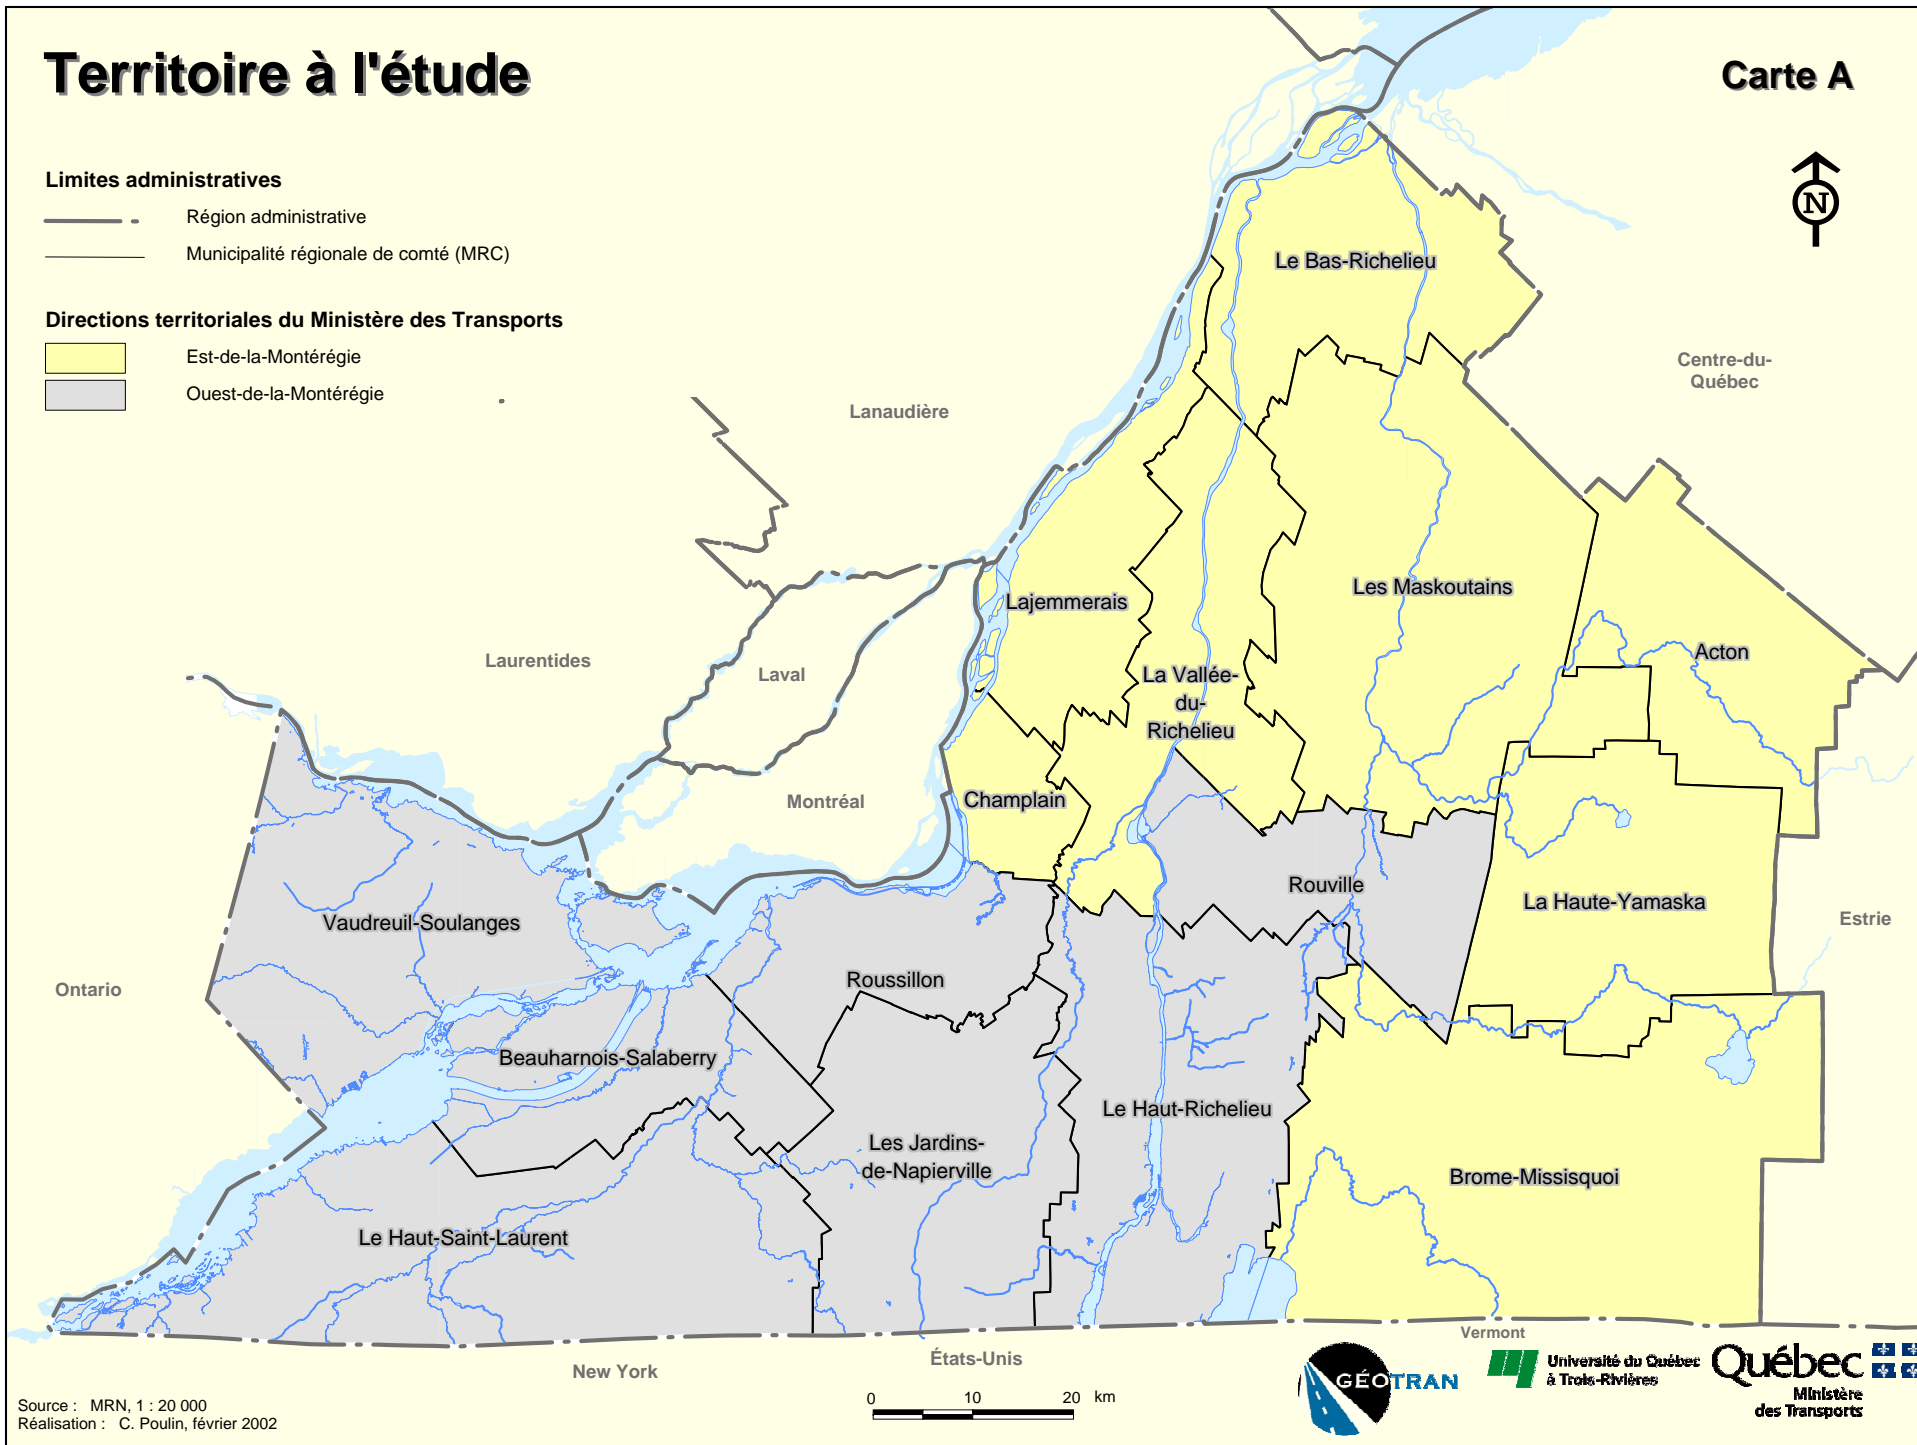

Territoire à l'étude

Carte A

Limites administratives

- Région administrative
- Municipalité régionale de comté (MRC)

Directions territoriales du Ministère des Transports

- Est-de-la-Montérégie
- Ouest-de-la-Montérégie

Source : MRN, 1 : 20 000
Réalisation : C. Poulin, février 2002

0 10 20 km

Université du Québec
à Trois-Rivières