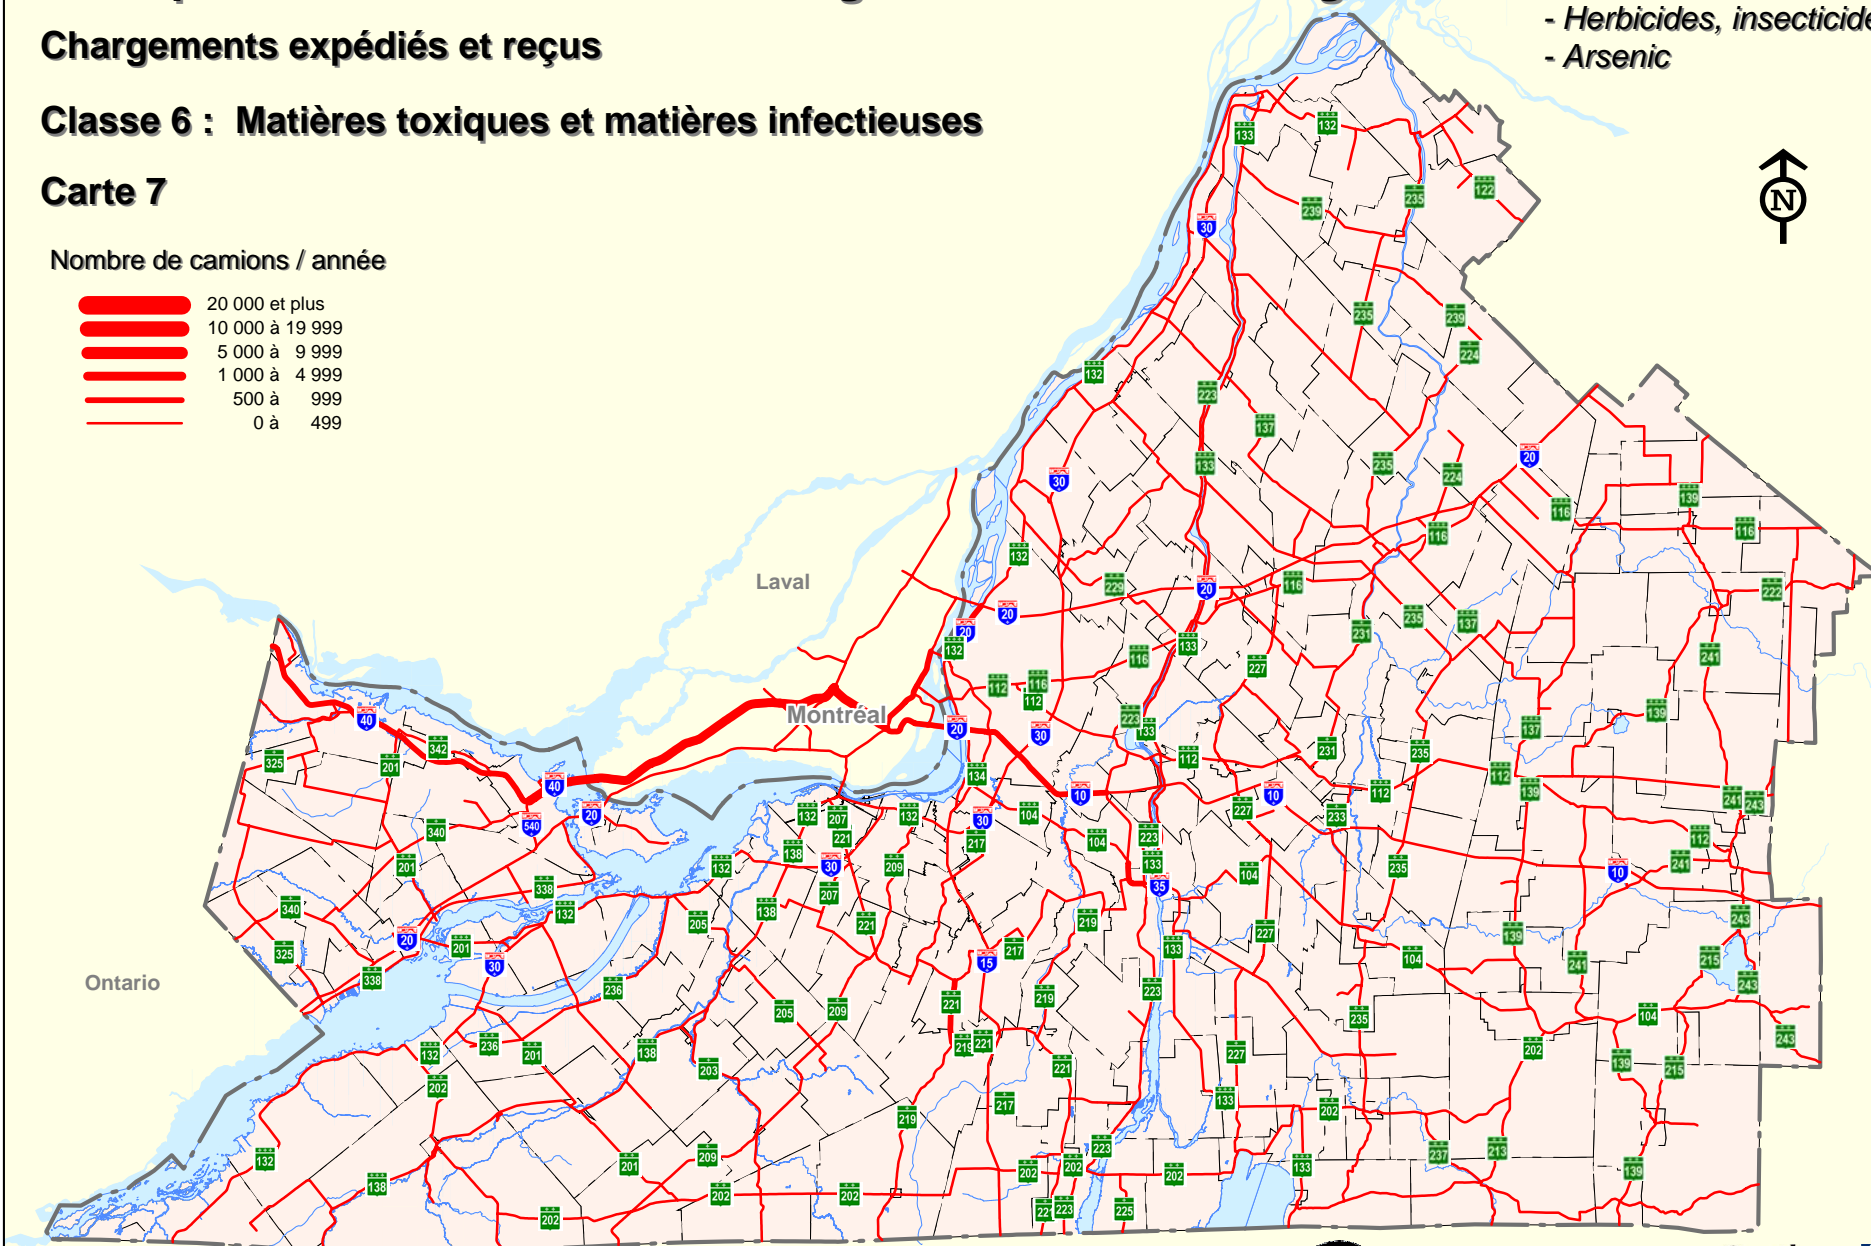

# Transport routier des matières dangereuses en Montérégie

## Chargements expédiés et reçus

#### Carte 7

- Pesticides
- Herbicides, insecticides
- Arsenic

Nombre de camions / année

Sources : MRN, 1 : 20 000.  
MTQ, enquête origine-destination  
du transport des matières dangereuses en Montérégie,  
Direction de l'Ouest de la Montérégie (2000).