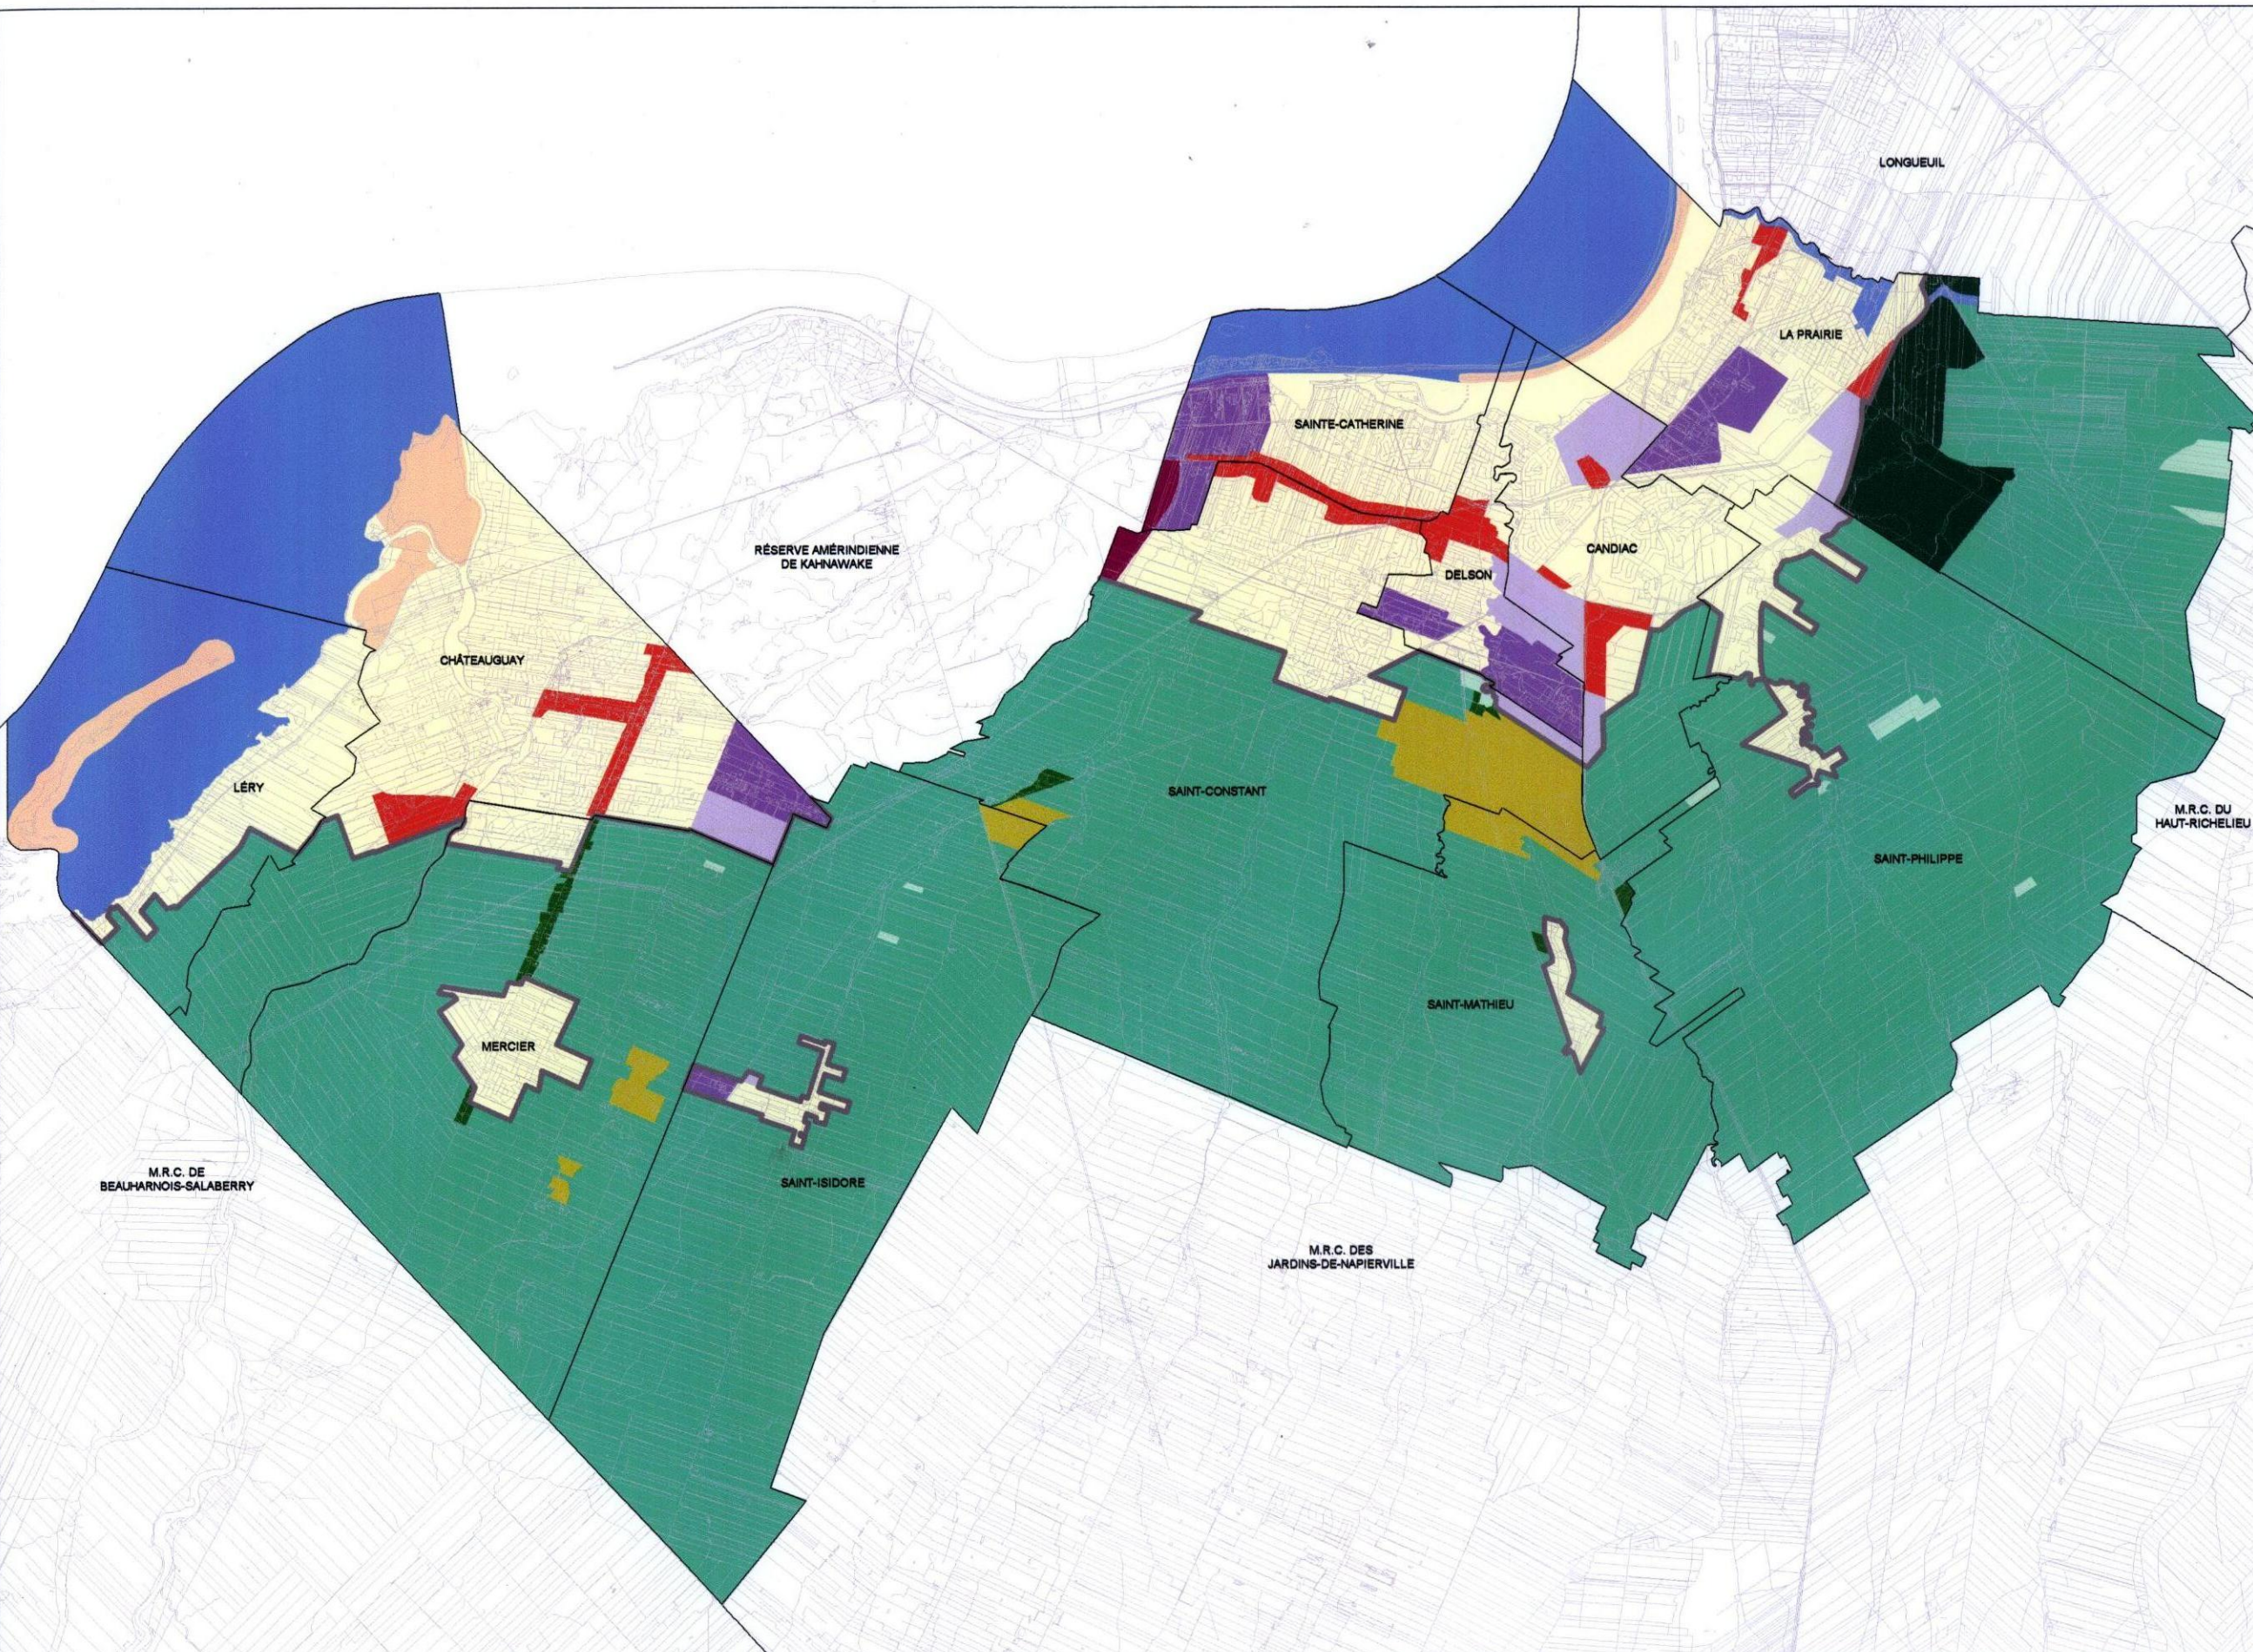

MRC DE ROUSSILLON

SCHÉMA D'AMÉNAGEMENT RÉVISÉ

- MULTIFONCTIONNELLE
- COMMERCIALE ET DE SERVICES
- INDUSTRIELLE LÉGÈRE
- INDUSTRIELLE LOURDE
- INDUSTRIELLE DE TRANSPORT
- RÉCRÉATIVE
- CONSERVATION
- AGRICOLE DYNAMIQUE
- AGRICOLE VIABLE
- AGRICOLE - RÉSIDENTIELLE
- AGRICOLE - COMMERCIALE
- AGRICOLE - INDUSTRIELLE
- PÉRIMÈTRE D'URBANISATION
- LIMITE MUNICIPALE

PLAN 13
AFFECTATIONS DU TERRITOIRE ET
PÉRIMÈTRES D'URBANISATION

30 JUIN 2004