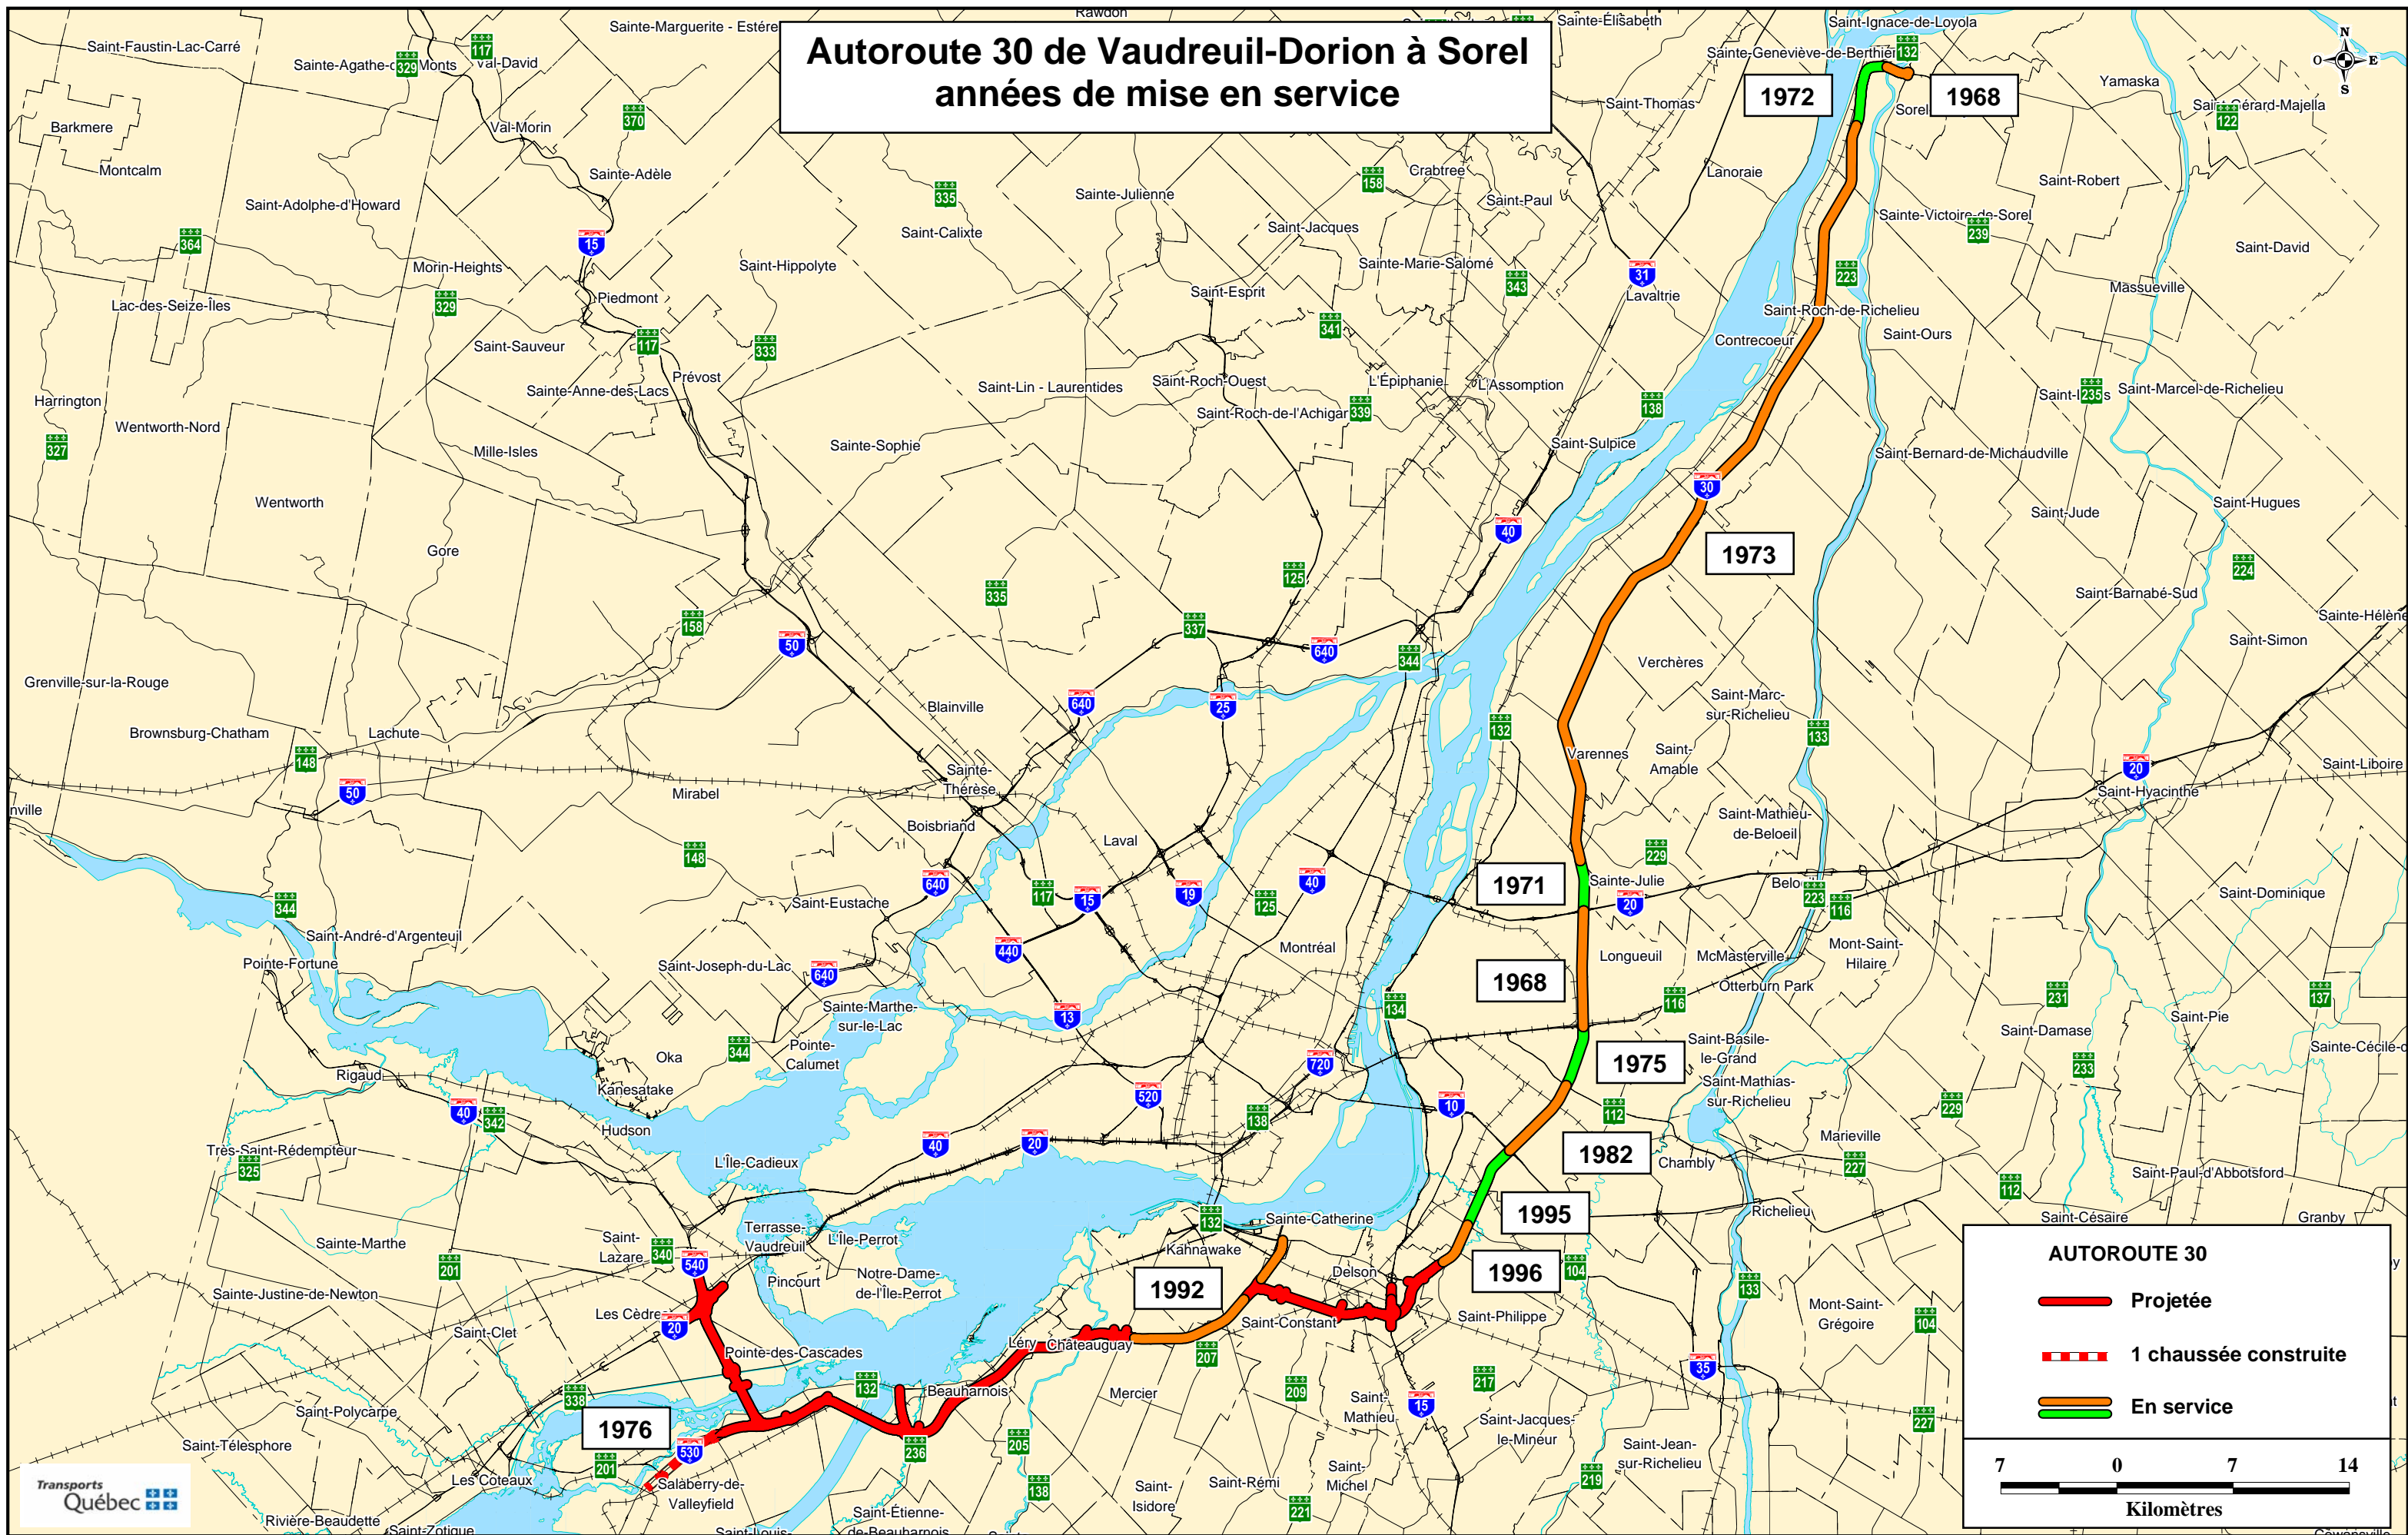

# Autoroute 30 de Vaudreuil-Dorion à Sorel années de mise en service

**AUTOROUTE 30**

- **Projetée**
- **1 chaussée construite**
- **En service**

7 0 7 14  
Kilomètres