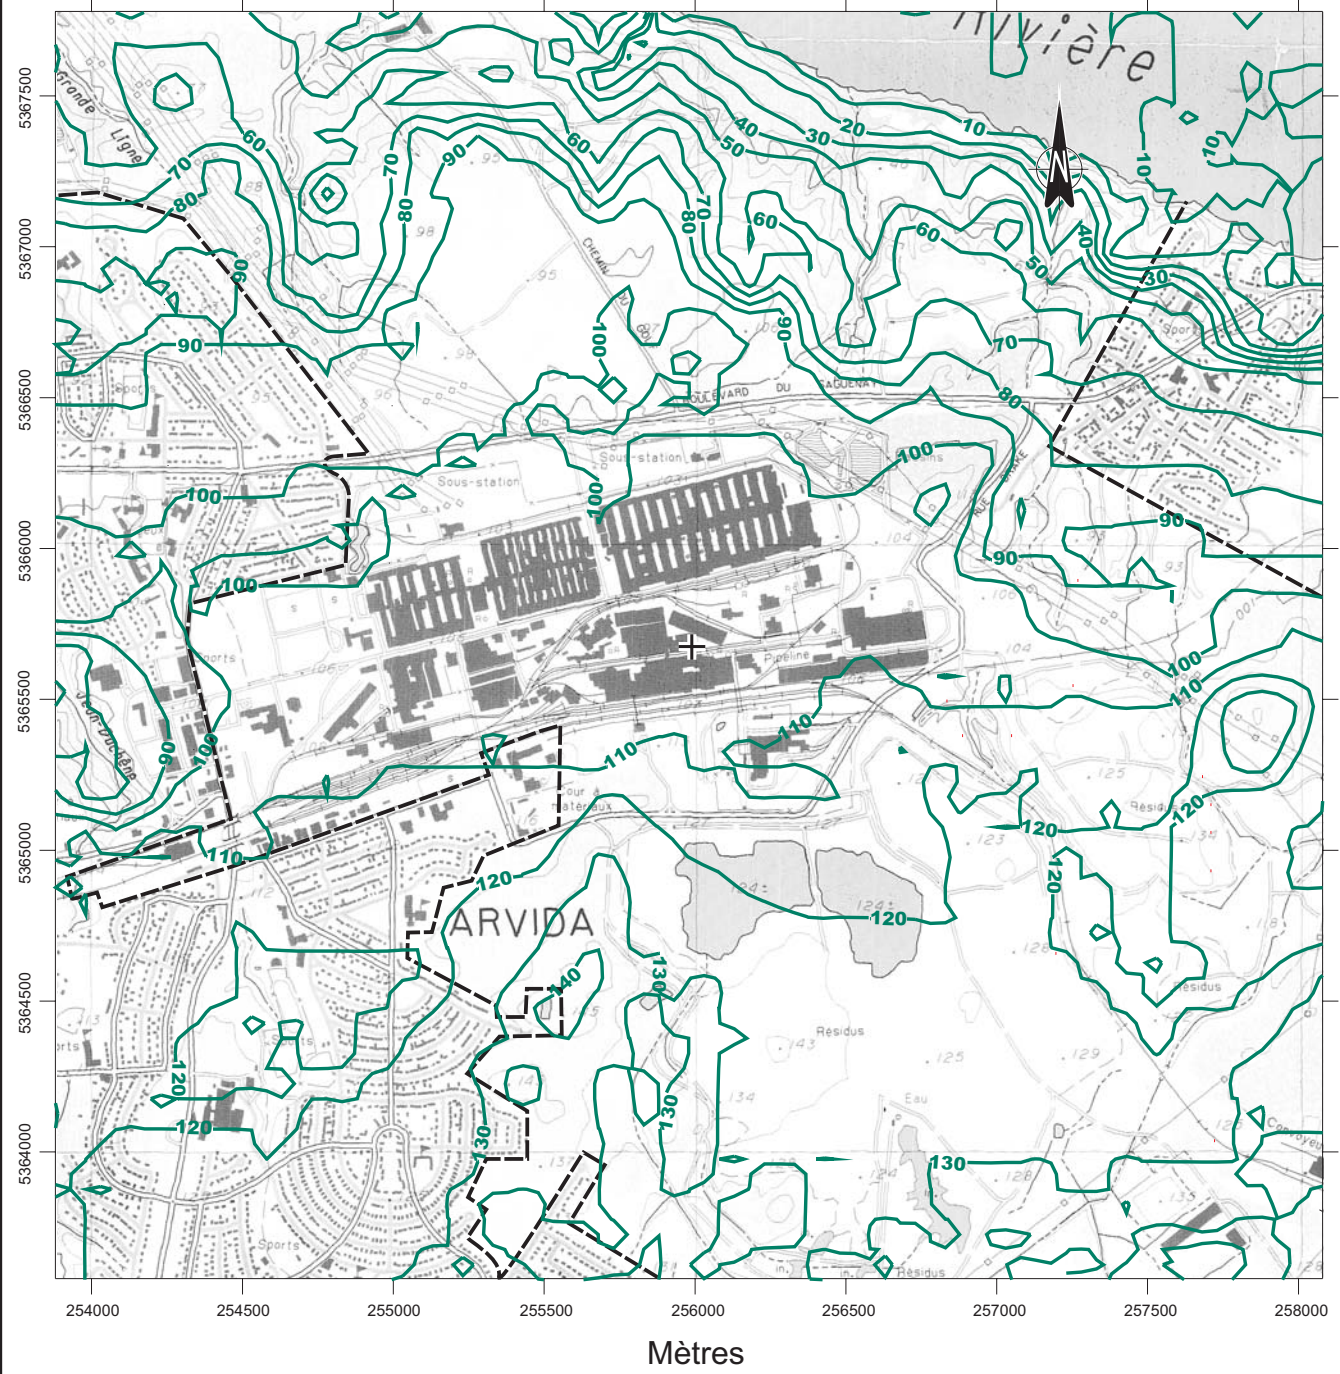

LÉGENDE :

- Altitude (mètres)
- Limite de propriété

ÉCHELLE 1 : 25 000

Annexe C-5
MODÉLISATION DE DISPERSION ATMOSPHERIQUE
ISCST3 - Liste des options sélectionnées

<u>Élévation du terrain</u>		plat x avec relief
<u>Hauteur des récepteurs</u>		x au niveau du sol (0 m)
<u>Option de dispersion</u>	1	x concentration déposition
	2	x rural urbain
	3	No ISCST No complex
	4	x "Regulatory default option" GRDRIS NOSTD NOBID MSGPRO NOCALM