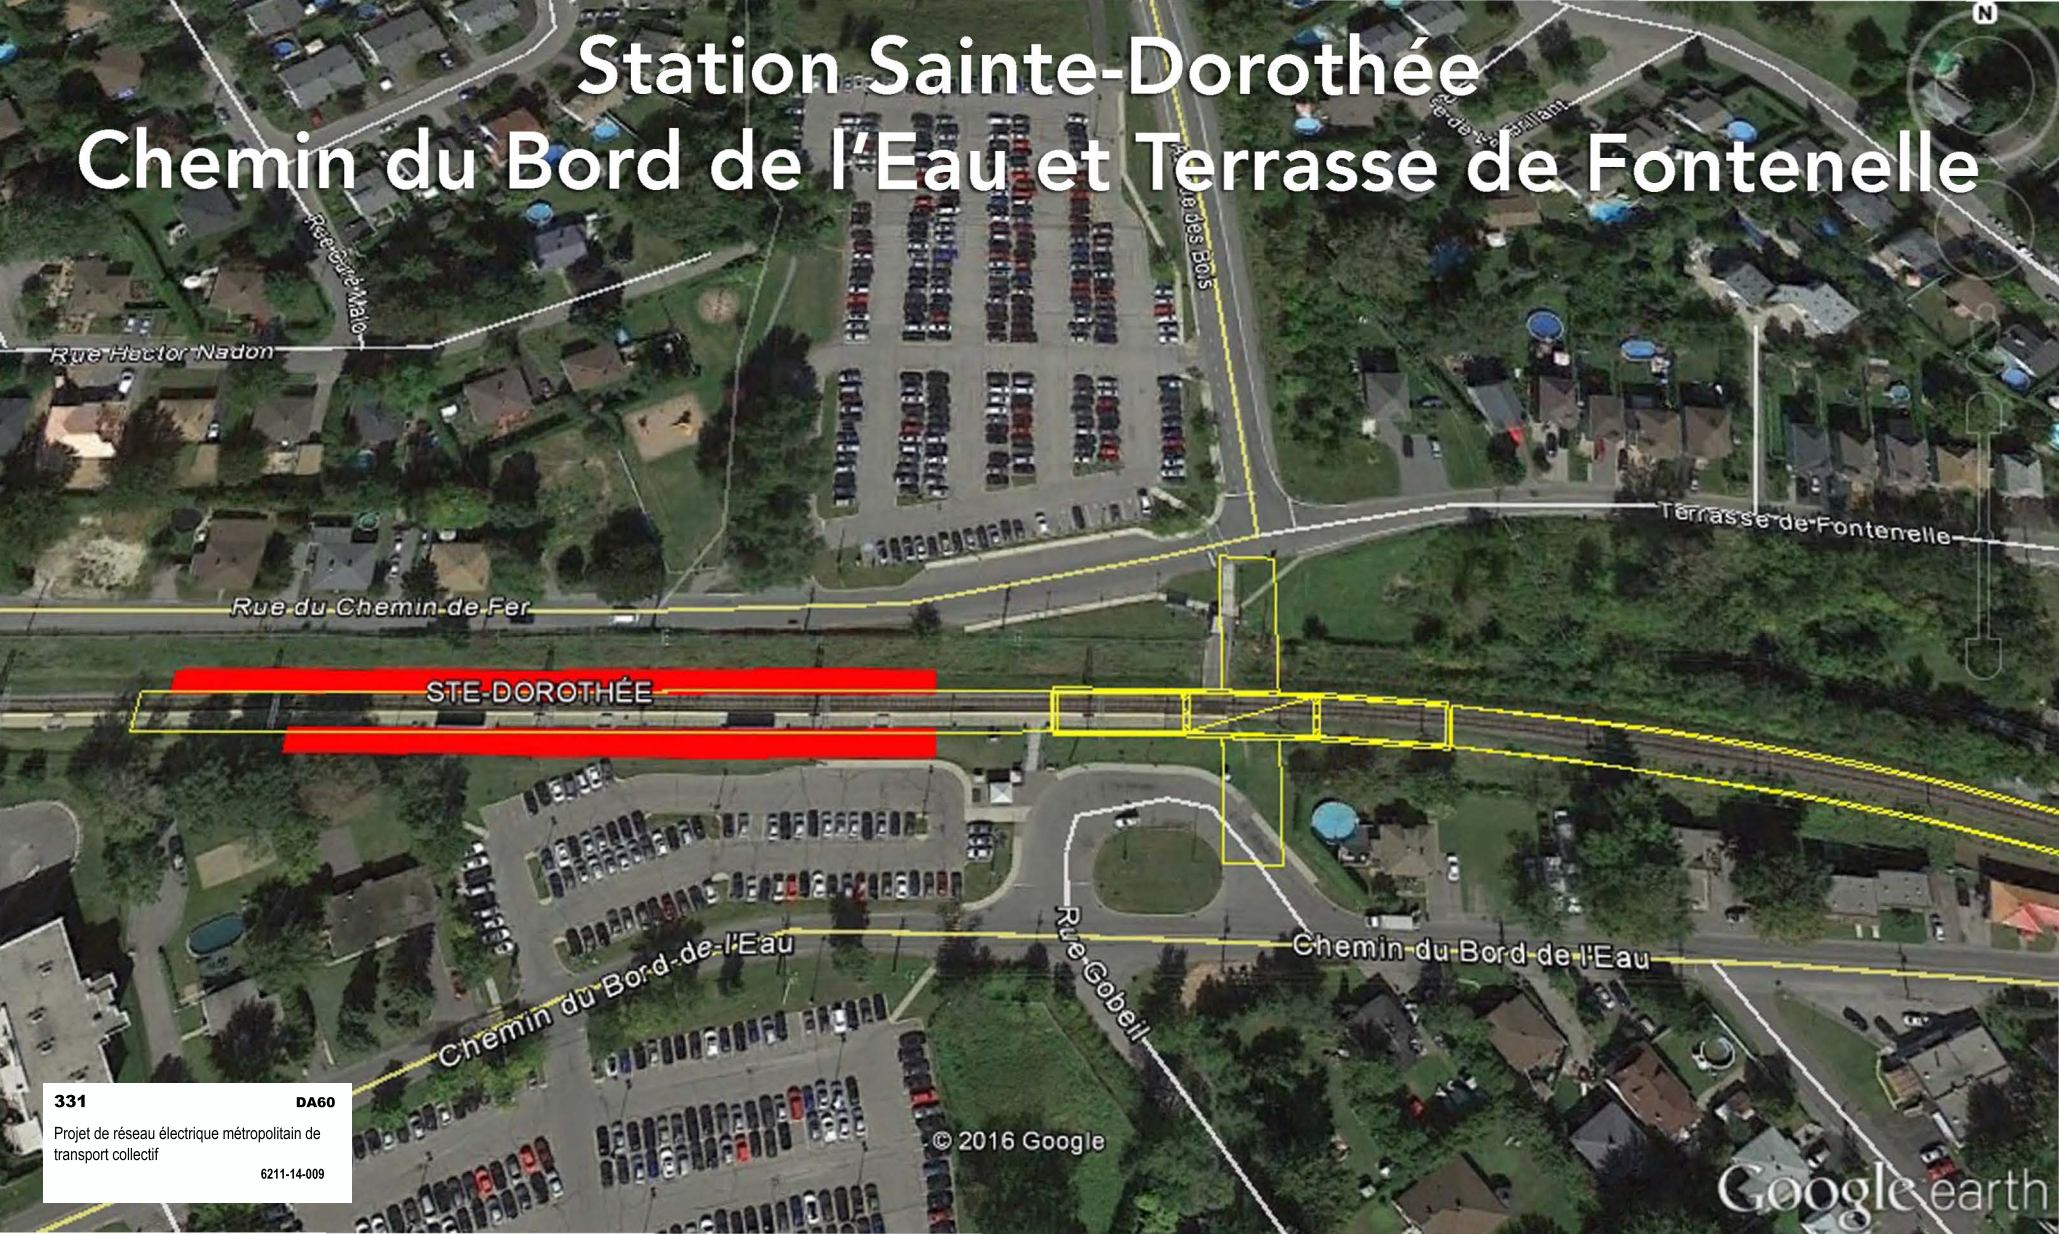

Station Sainte-Dorothée

Chemin du Bord de l'Eau et Terrasse de Fontenelle

331 DA60
Projet de réseau électrique métropolitain de transport collectif
6211-14-009

© 2016 Google

Google earth