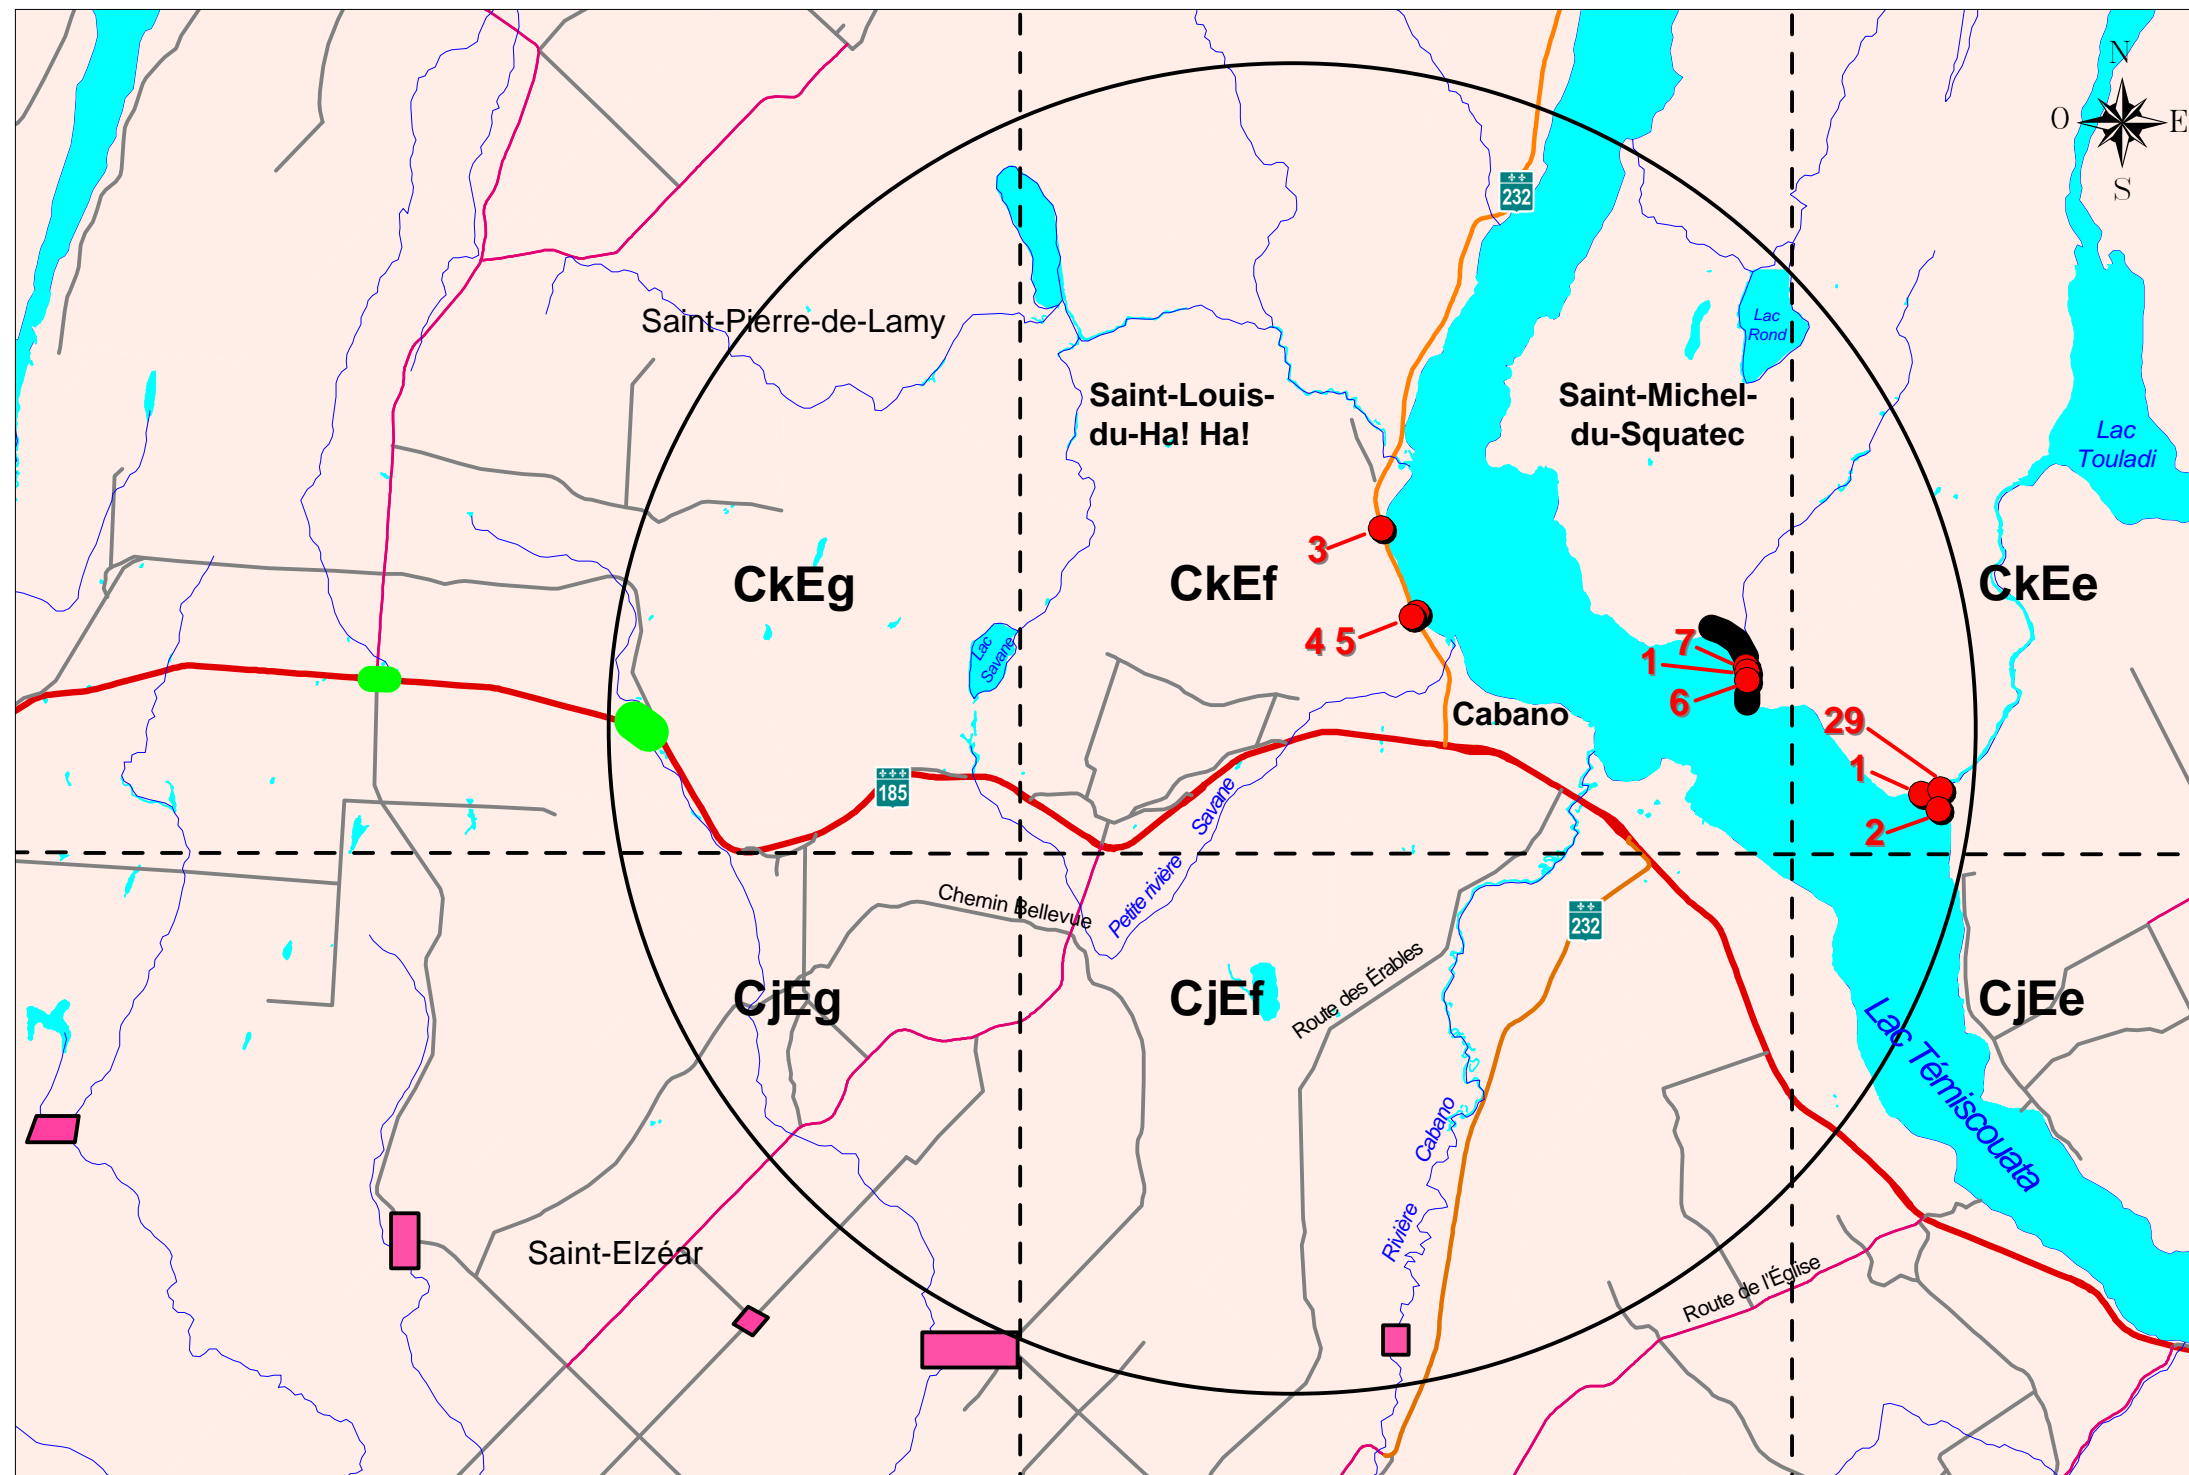

CORRECTIONS À LA CARTE 4
DE L'ÉTUDE D'IMPACT :
Localisation des sites et inventaires archéologiques

ÉTUDE D'IMPACT SUR L'ENVIRONNEMENT
ROUTE 185
CABANO-SAINT-LOUIS-DU-HA! HA!

LOCALISATION DES SITES ET
INVENTAIRES ARCHÉOLOGIQUES

INVENTAIRE

- Dumais, P., 1983a
- Patrimoine Experts 2000n
- Dumais, P. et al., 1994
- Site archéologique

- Quadrilatère Borden
- CjEg** Coordonnées archéologiques (code Borden)
- Zone à l'étude (rayon 10 km)

échelle 1 : 120 000

0 1500 3000 m

Février 2003